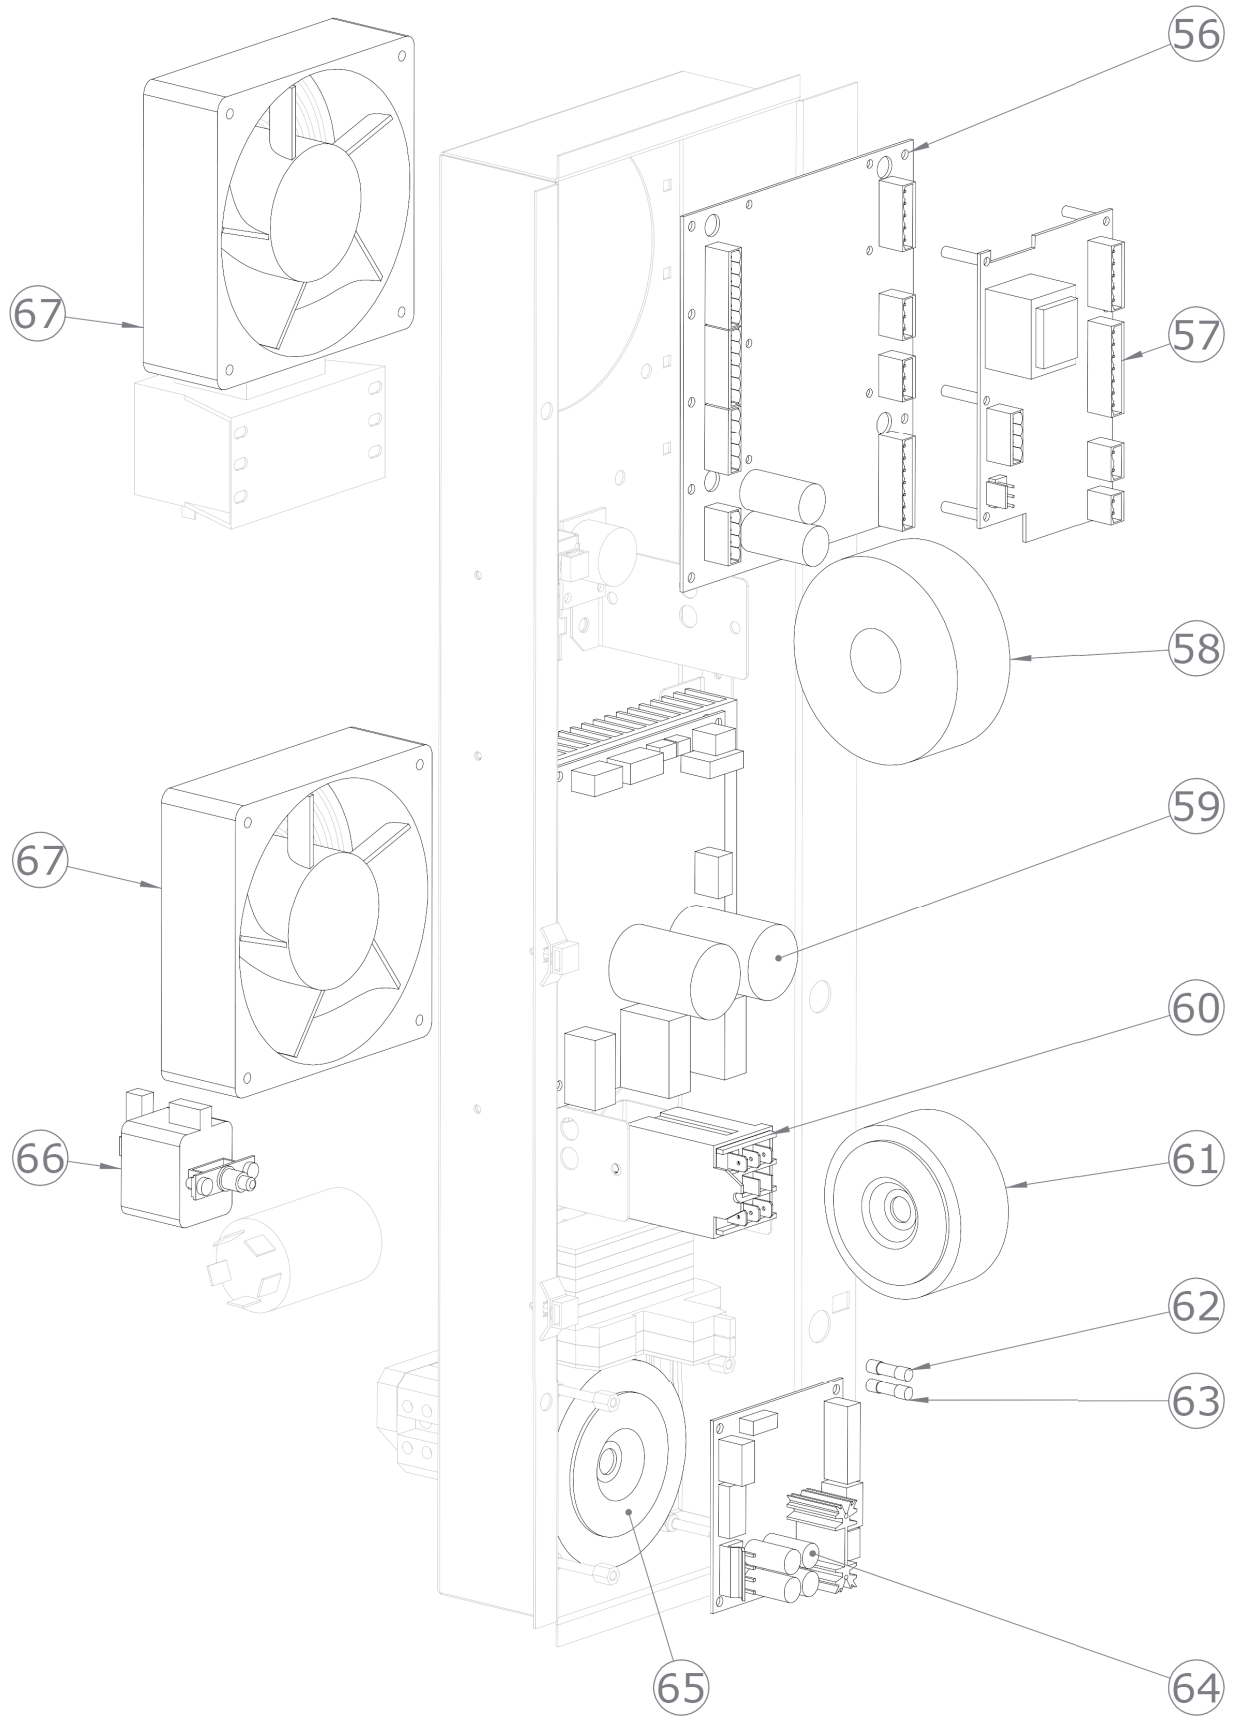

SDBB 1011 G
2017_05

SDBB 1011 G
2017_05

SDBB 1011 G
2017_05

SDBB 1011 G
2017_05

SDBB 1011 G		
Pozice	Kód	Název
1	6031013	Motor ventilu
2	2022424	Krytka pro čištění bojleru
3	6000093	Teplotní senzor
4	7070224	Černé těsnění trouby
5	2015648	Spodní otočné dveře
6	5900699	Nastavitelná nožička
8	5900124	Uzavírací západka
9	6042103	Elektromagnetický ventil pro změkčenou vodu
10	6042095	Tryska pro zvlhčovací potrubí
11	6042095	Tryska pro zvlhčovací potrubí
12	6042103	Elektromagnetický ventil pro změkčenou vodu
13	6033151	Motor 3f 0,55 kW
14	5901016	Ventilátor trouby 350x113
15	2013134	Podložka motoru
16	2013133	Šroub M12 pro motor
17	5114014	Šroub M6x55 pro motor
18	7050005	Presostat hořáku
19	7070151	Těsnění klikové hřídele
20	7020205	Ventil plynu
21	7020217	Zařízení na kontrolu plamenu
21/1	6041095	Transformátor zapalování
22	6033180	Radiální ventilátor pro hořák
23	2020498N	Zapalovací svíčka
24	2020499	Detektor plamenu zapalovací svíčky
25	6000111	Senzor kontroly vlhkosti
26	2015582	Grafitové těsnění hořáku
27	6090165	Těsnění bojleru
28	6003902	Bojler
29	6042077	Elektromagnetický ventil bojleru výpustní
31	6042122	Průtokoměr*
32	6042087	Tryska mycího systému*
33	6042073	Elektromagnetický ventil výpusti trouby*
34	6042124	Čerpadlo detergentu*
35	6042120	Čerpadlo mycího systému*
36	6090160	O kroužek difuzoru mycího systému*
37	2019791	Difuzor mycího systému*
38	2025306	Sítotiskový skleněný panel pro troubu (sestavený)
39	2025226	Držák skla
40	2025343	Držák osvětlení
41	2022543	Rozpěrka pro skla D 15
42	2025335	Prosklené dveře