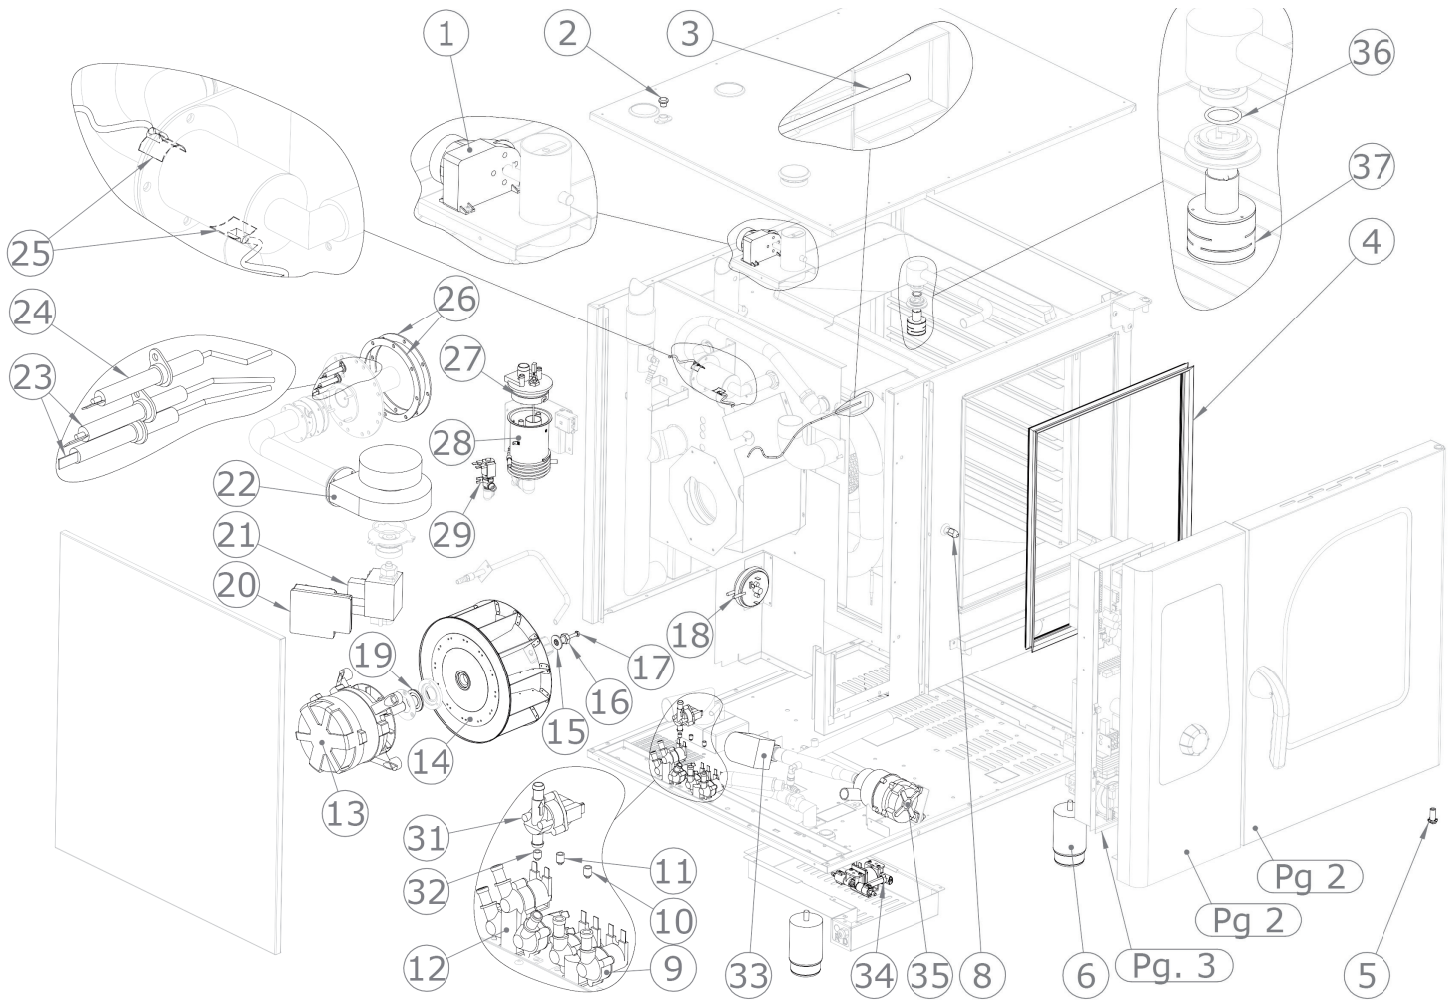

SDBB 1011 G
2017_05

SDBB 1011 G
2017_05

SDBB 1011 G
2017_05

SDBB 1011 G
2017_05

SDBB 1011 G		
Pozice	Kód	Název
1	6031013	Motor ventilu
2	2022424	Krytka pro čištění bojleru
3	6000093	Teplotní senzor
4	7070224	Černé těsnění trouby
5	2015648	Spodní otočné dveře
6	5900699	Nastavitelná nožička
8	5900124	Uzavírací západka
9	6042103	Elektromagnetický ventil pro změkčenou vodu
10	6042095	Tryska pro zvlhčovací potrubí
11	6042095	Tryska pro zvlhčovací potrubí
12	6042103	Elektromagnetický ventil pro změkčenou vodu
13	6033151	Motor 3f 0,55 kW
14	5901016	Ventilátor trouby 350x113
15	2013134	Podložka motoru
16	2013133	Šroub M12 pro motor
17	5114014	Šroub M6x55 pro motor
18	7050005	Presostat hořáku
19	7070151	Těsnění klikové hřídele
20	7020205	Ventil plynu
21	7020217	Zařízení na kontrolu plamenu
21/1	6041095	Transformátor zapalování
22	6033180	Radiální ventilátor pro hořák
23	2020498N	Zapalovací svíčka
24	2020499	Detektor plamenu zapalovací svíčky
25	6000111	Senzor kontroly vlhkosti
26	2015582	Grafitové těsnění hořáku
27	6090165	Těsnění bojleru
28	6003902	Bojler
29	6042077	Elektromagnetický ventil bojleru výpustní
31	6042122	Průtokoměr*
32	6042087	Tryska mycího systému*
33	6042073	Elektromagnetický ventil výpusti trouby*
34	6042124	Čerpadlo detergentu*
35	6042120	Čerpadlo mycího systému*
36	6090160	O kroužek difuzoru mycího systému*
37	2019791	Difuzor mycího systému*
38	2025306	Sítotiskový skleněný panel pro troubu (sestavený)
39	2025226	Držák skla
40	2025343	Držák osvětlení
41	2022543	Rozpěrka pro skla D 15
42	2025335	Prosklené dveře