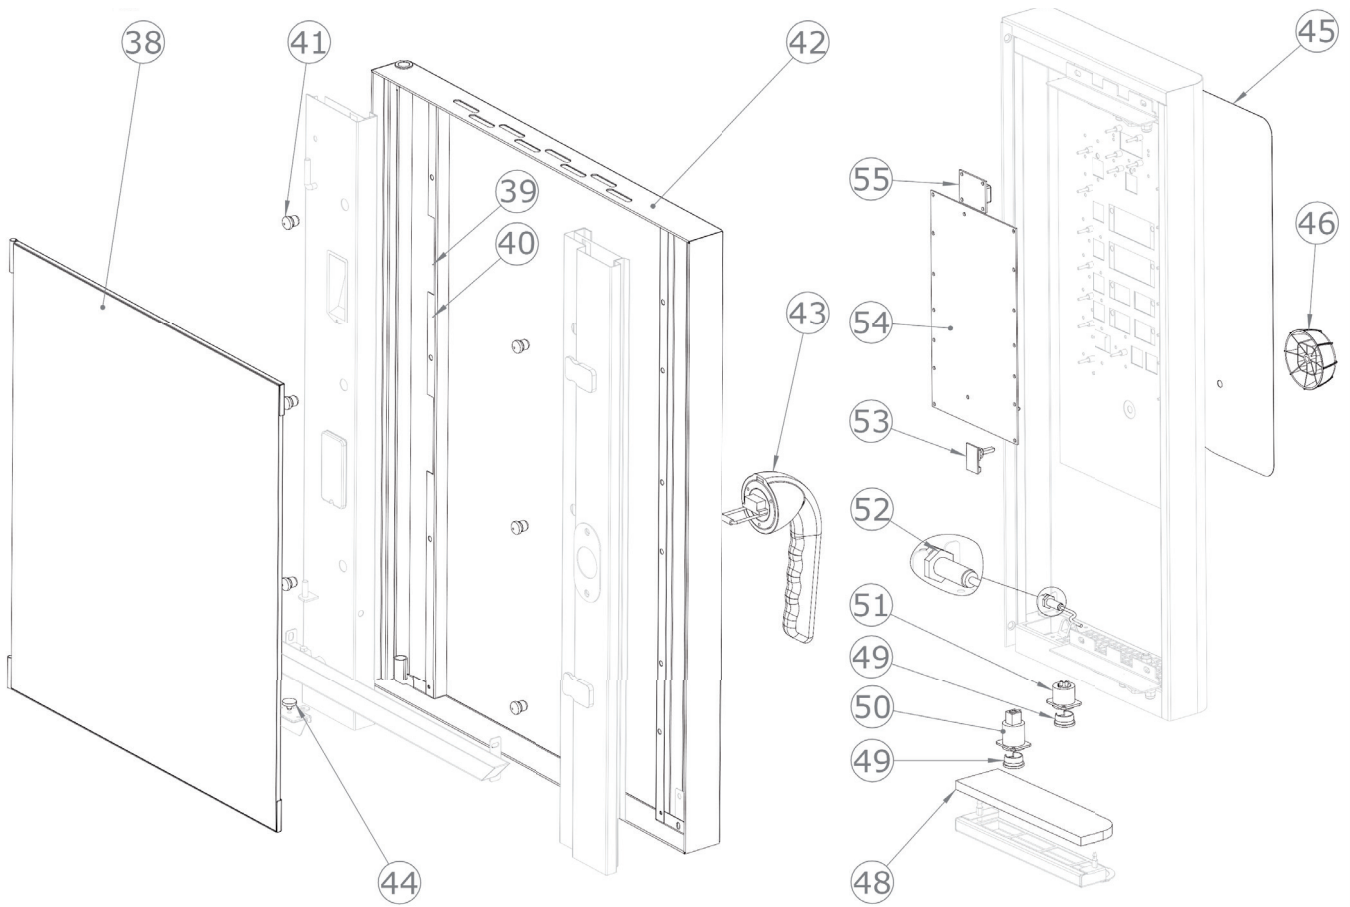

SDBB 1011 G
2017_05

SDBB 1011 G
2017_05

SDBB 1011 G
2017_05

SDBB 1011 G
2017_05

SDBB 1011 G		
Pozice	Kód	Název
1	6031013	Motor ventilu
2	2022424	Krytka pro čištění bojleru
3	6000093	Teplotní senzor
4	7070224	Černé těsnění trouby
5	2015648	Spodní otočné dveře
6	5900699	Nastavitelná nožička
8	5900124	Uzavírací západka
9	6042103	Elektromagnetický ventil pro změkčenou vodu
10	6042095	Tryska pro zvlhčovací potrubí
11	6042095	Tryska pro zvlhčovací potrubí
12	6042103	Elektromagnetický ventil pro změkčenou vodu
13	6033151	Motor 3f 0,55 kW
14	5901016	Ventilátor trouby 350x113
15	2013134	Podložka motoru
16	2013133	Šroub M12 pro motor
17	5114014	Šroub M6x55 pro motor
18	7050005	Presostat hořáku
19	7070151	Těsnění klikové hřídele
20	7020205	Ventil plynu
21	7020217	Zařízení na kontrolu plamenu
21/1	6041095	Transformátor zapalování
22	6033180	Radiální ventilátor pro hořák
23	2020498N	Zapalovací svíčka
24	2020499	Detektor plamenu zapalovací svíčky
25	6000111	Senzor kontroly vlhkosti
26	2015582	Grafitové těsnění hořáku
27	6090165	Těsnění bojleru
28	6003902	Bojler
29	6042077	Elektromagnetický ventil bojleru výpustní
31	6042122	Průtokoměr*
32	6042087	Tryska mycího systému*
33	6042073	Elektromagnetický ventil výpusti trouby*
34	6042124	Čerpadlo detergentu*
35	6042120	Čerpadlo mycího systému*
36	6090160	O kroužek difuzoru mycího systému*
37	2019791	Difuzor mycího systému*
38	2025306	Sítotiskový skleněný panel pro troubu (sestavený)
39	2025226	Držák skla
40	2025343	Držák osvětlení
41	2022543	Rozpěrka pro skla D 15
42	2025335	Prosklené dveře