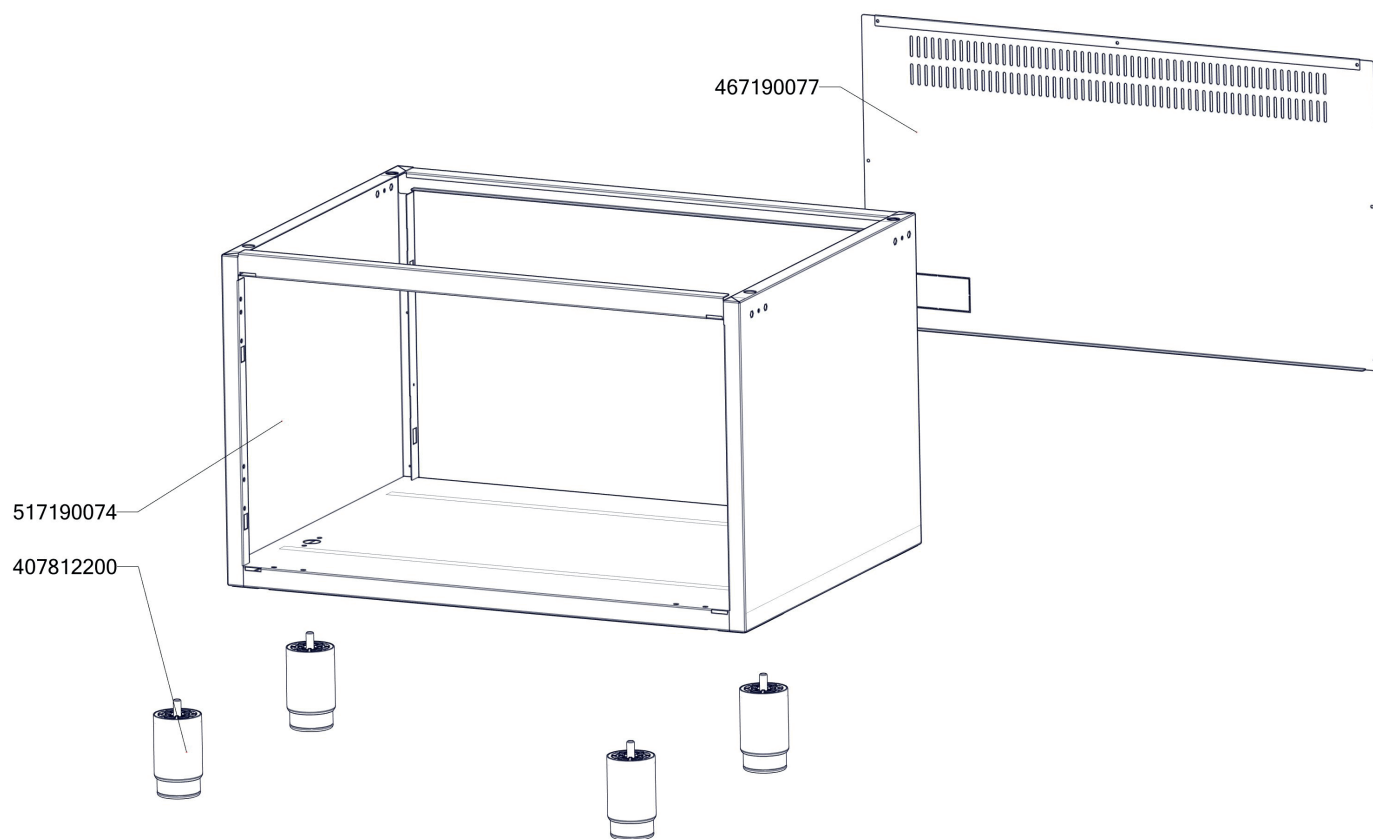

P 70/80
2019_02

P 70/80
2019_02

Item number	Item description
407812200	Noha stavitelná nerez + nerez noha
467190077	P70077 záda podestavby
517190074	polotovár P70074 korpus