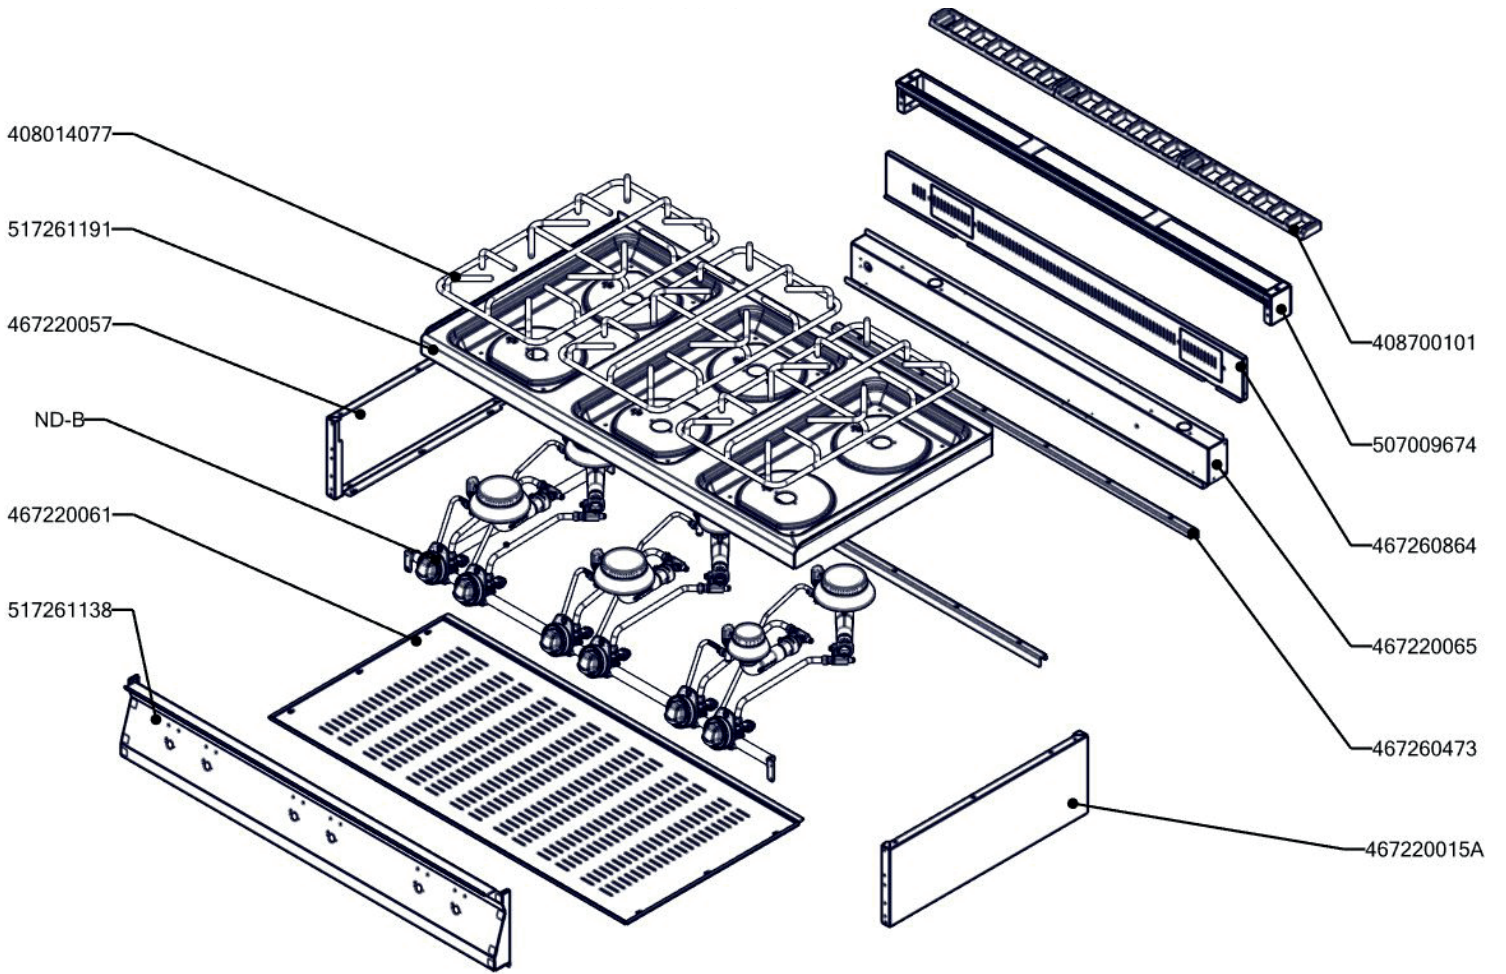

SP 70/120 G
2019_02

SP 70/120 G ND-A
2019_02

SP 70/120 G ND-B
2019_02

SP 70/120 G
2019_02

Item number	Item description
404000402	Koleno hořáku ARC S651 "D" 4.5 kW
404000407	O - kroužek S651
404000406	Držák trysky ARC S651
402525182	Těsnící kroužek ARC 04 - 10 mm
402525181	Převlečná matice ARC 04 - 10 mm
401100017	Tryska č 4. vel. 150
401100041	Tryska č 4. vel. 195
404000405	Koleno hořáku ARC S651 "E" 7.5 kW
404000427	Pilot ARC S651 TK - blok
404000410	Pilot ARC S651 - těsnění
404000413	Pilot ARC S651 - matice termočláčku
404520050	Šroubení 6 mm BR-G
404000411	Pilot ARC S651 - mezikus
402525148	Tělo pilotního hořáku ARC s tryskou 40
404000408	Termočlánek ARC S651 L=750
404000412	Pilot ARC S651 - regulace vzduchu
402590710	Podložka regulačního knoflíku RF-900 mat
402590709	Regulační knoflík RF-900 mat G
408014077	Rošt drátěný SP(B)G RF700
404000419	Tělo hořáku ARC S651 TK "C"
404000417	Tělo hořáku ARC S651 TK "D"
404000416	Rozprašovač hořáku ARC S651 TK "D"
404000418	Rozprašovač hořáku ARC S651 TK "C"
404500120	Kohout plynový - se svorkou + pilot
408700101	Rošt komínku L700 - posmaltovaný
402594256	Samolep. etiketa se stupnicí SP-G L900 REDFOX
404520000	Matka převlečná kohoutu FT-G prům. 10 mm
404525100	Těsnící kroužek kohoutu FT-G prům.10 mm
408713200	Flexi trubka pr.10, L-400mm
408713203	Flexi trubka pr.6, L-600mm
408713204	Flexi trubka pr.6, L-300mm
407812200	Noha stavitelná nerez + nerez noha
527261136	SP70852 - Trubka přívodní SP-70/120G
467220057	PP70057 - bok modulu levý
467220015	PP70015 - bok modulu pravý
467260864	SP70864 Zadní kryt horní
467220065	PP70065 Výztuha modulu zadní 70/120
467260473	SP70473 výztuha desky SPS-7012
467220061	PP70061 Dno modulu 70/120 RF700
467190083	P70083 záda podestavby
507009674	polotovár CF 9048 zadní panel
517190084	polotovár P70084 - korpus