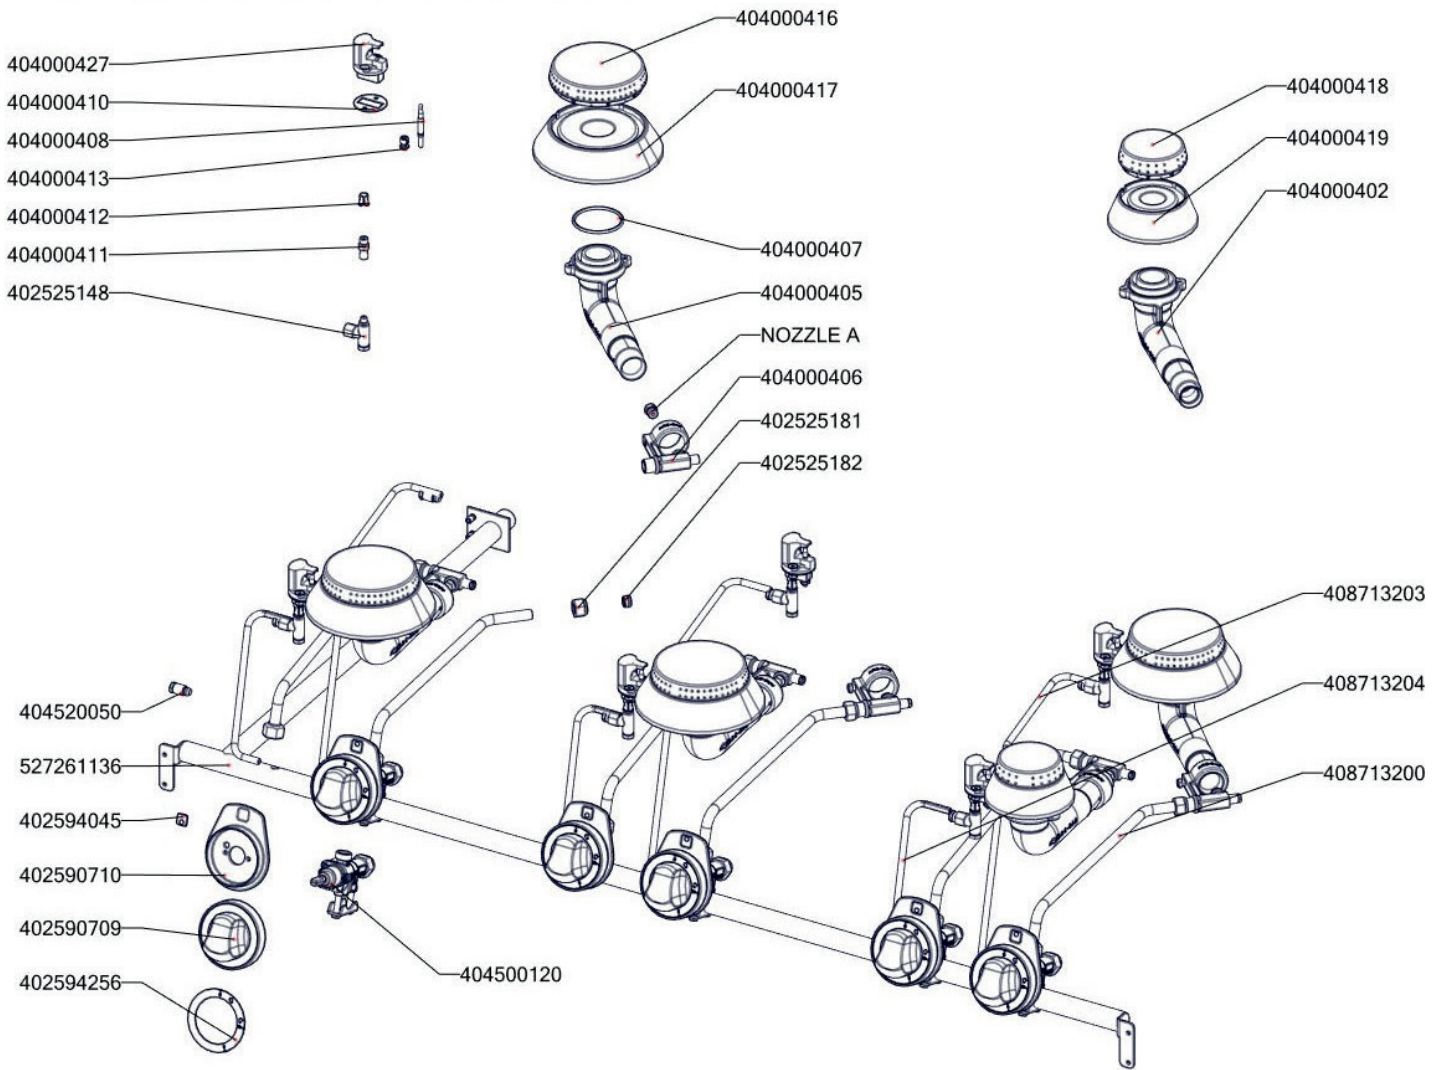

SP 70/120 G
2019_02

SP 70/120 G ND-A
2019_02

SP 70/120 G ND-B
2019_02

SP 70/120 G
2019_02

Item number	Item description
404000402	Koleno hořáku ARC S651 "D" 4.5 kW
404000407	O - kroužek S651
404000406	Držák trysky ARC S651
402525182	Těsnící kroužek ARC 04 - 10 mm
402525181	Převlečná matice ARC 04 - 10 mm
401100017	Tryska č 4. vel. 150
401100041	Tryska č 4. vel. 195
404000405	Koleno hořáku ARC S651 "E" 7.5 kW
404000427	Pilot ARC S651 TK - blok
404000410	Pilot ARC S651 - těsnění
404000413	Pilot ARC S651 - matice termočláčku
404520050	Šroubení 6 mm BR-G
404000411	Pilot ARC S651 - mezikus
402525148	Tělo pilotního hořáku ARC s tryskou 40
404000408	Termočlánek ARC S651 L=750
404000412	Pilot ARC S651 - regulace vzduchu
402590710	Podložka regulačního knoflíku RF-900 mat
402590709	Regulační knoflík RF-900 mat G
408014077	Rošt drátěný SP(B)G RF700
404000419	Tělo hořáku ARC S651 TK "C"
404000417	Tělo hořáku ARC S651 TK "D"
404000416	Rozprašovač hořáku ARC S651 TK "D"
404000418	Rozprašovač hořáku ARC S651 TK "C"
404500120	Kohout plynový - se svorkou + pilot
408700101	Rošt komínku L700 - posmaltovaný
402594256	Samolep. etiketa se stupnicí SP-G L900 REDFOX
404520000	Matka převlečná kohoutu FT-G prům. 10 mm
404525100	Těsnící kroužek kohoutu FT-G prům.10 mm
408713200	Flexi trubka pr.10, L-400mm
408713203	Flexi trubka pr.6, L-600mm
408713204	Flexi trubka pr.6, L-300mm
407812200	Noha stavitelná nerez + nerez noha
527261136	SP70852 - Trubka přívodní SP-70/120G
467220057	PP70057 - bok modulu levý
467220015	PP70015 - bok modulu pravý
467260864	SP70864 Zadní kryt horní
467220065	PP70065 Výztuha modulu zadní 70/120
467260473	SP70473 výztuha desky SPS-7012
467220061	PP70061 Dno modulu 70/120 RF700
467190083	P70083 záda podestavby
507009674	polotovár CF 9048 zadní panel
517190084	polotovár P70084 - korpus