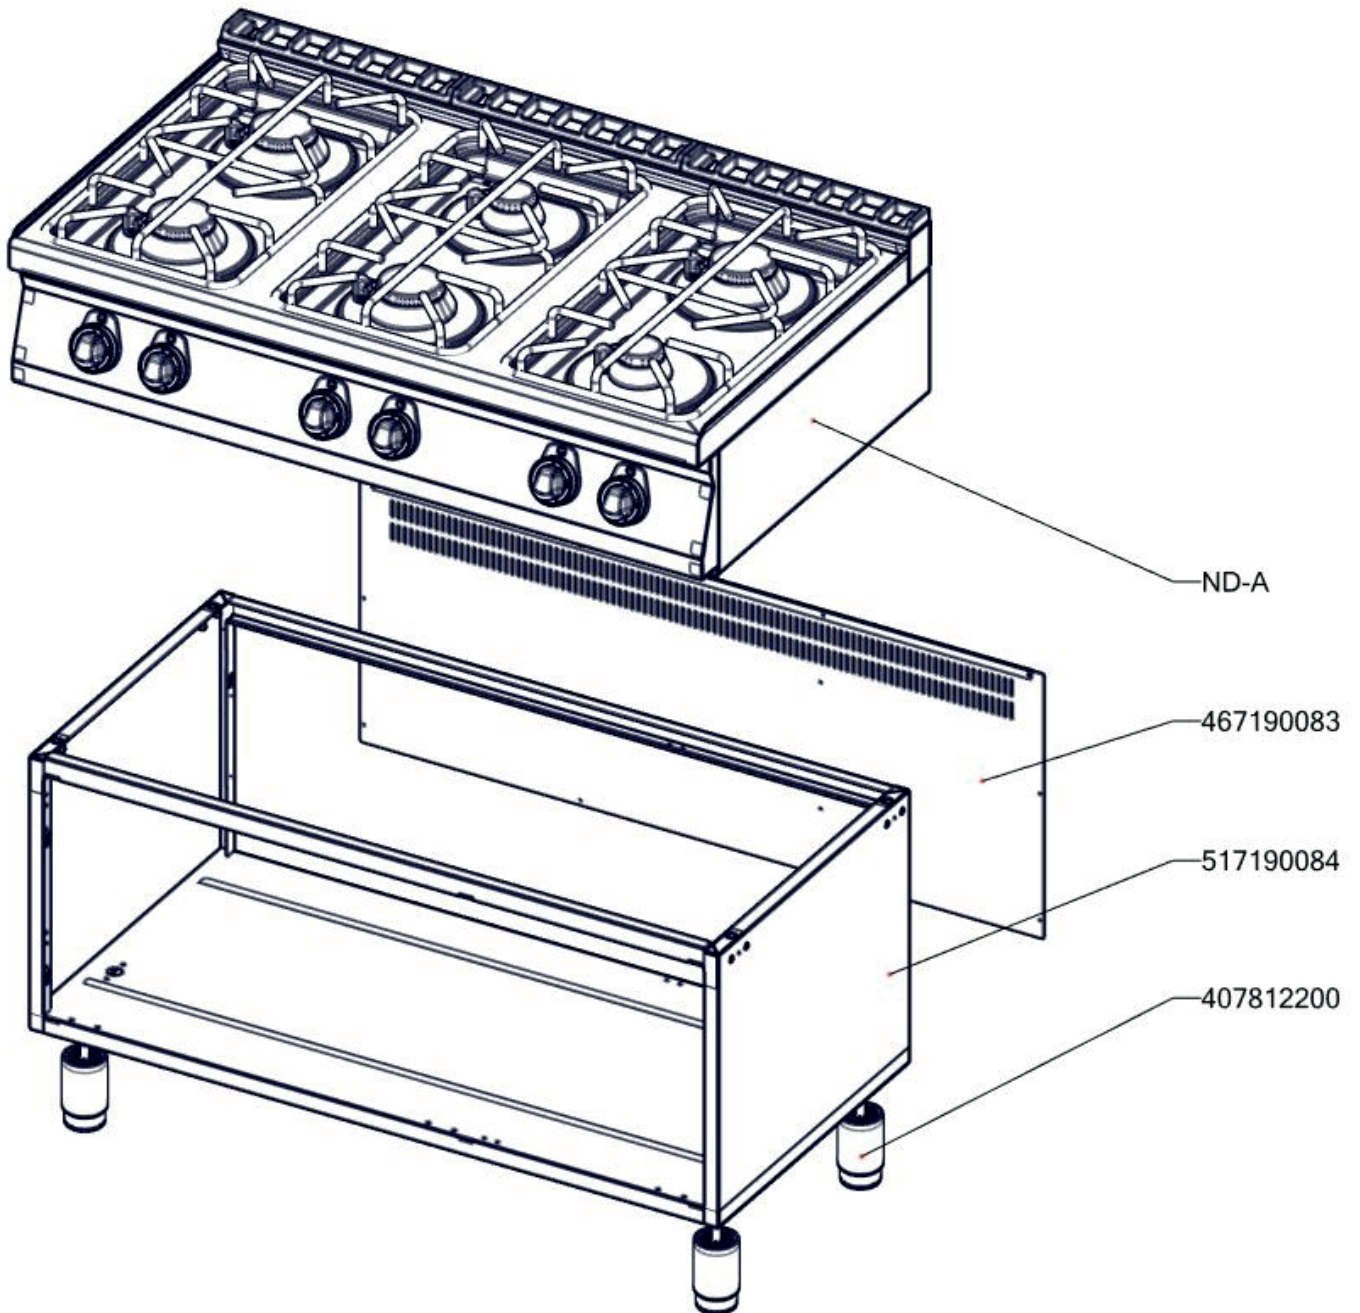

SP 70/120 G
2019_02

SP 70/120 G ND-A
2019_02

SP 70/120 G ND-B
2019_02

SP 70/120 G
2019_02

Item number	Item description
404000402	Koleno hořáku ARC S651 "D" 4.5 kW
404000407	O - kroužek S651
404000406	Držák trysky ARC S651
402525182	Těsnící kroužek ARC 04 - 10 mm
402525181	Převlečná matice ARC 04 - 10 mm
401100017	Tryska č 4. vel. 150
401100041	Tryska č 4. vel. 195
404000405	Koleno hořáku ARC S651 "E" 7.5 kW
404000427	Pilot ARC S651 TK - blok
404000410	Pilot ARC S651 - těsnění
404000413	Pilot ARC S651 - matice termočláčku
404520050	Šroubení 6 mm BR-G
404000411	Pilot ARC S651 - mezikus
402525148	Tělo pilotního hořáku ARC s tryskou 40
404000408	Termočlánek ARC S651 L=750
404000412	Pilot ARC S651 - regulace vzduchu
402590710	Podložka regulačního knoflíku RF-900 mat
402590709	Regulační knoflík RF-900 mat G
408014077	Rošt drátěný SP(B)G RF700
404000419	Tělo hořáku ARC S651 TK "C"
404000417	Tělo hořáku ARC S651 TK "D"
404000416	Rozprašovač hořáku ARC S651 TK "D"
404000418	Rozprašovač hořáku ARC S651 TK "C"
404500120	Kohout plynový - se svorkou + pilot
408700101	Rošt komínku L700 - posmaltovaný
402594256	Samolep. etiketa se stupnicí SP-G L900 REDFOX
404520000	Matka převlečná kohoutu FT-G prům. 10 mm
404525100	Těsnící kroužek kohoutu FT-G prům.10 mm
408713200	Flexi trubka pr.10, L-400mm
408713203	Flexi trubka pr.6, L-600mm
408713204	Flexi trubka pr.6, L-300mm
407812200	Noha stavitelná nerez + nerez noha
527261136	SP70852 - Trubka přívodní SP-70/120G
467220057	PP70057 - bok modulu levý
467220015	PP70015 - bok modulu pravý
467260864	SP70864 Zadní kryt horní
467220065	PP70065 Výztuha modulu zadní 70/120
467260473	SP70473 výztuha desky SPS-7012
467220061	PP70061 Dno modulu 70/120 RF700
467190083	P70083 záda podestavby
507009674	polotovár CF 9048 zadní panel
517190084	polotovár P70084 - korpus