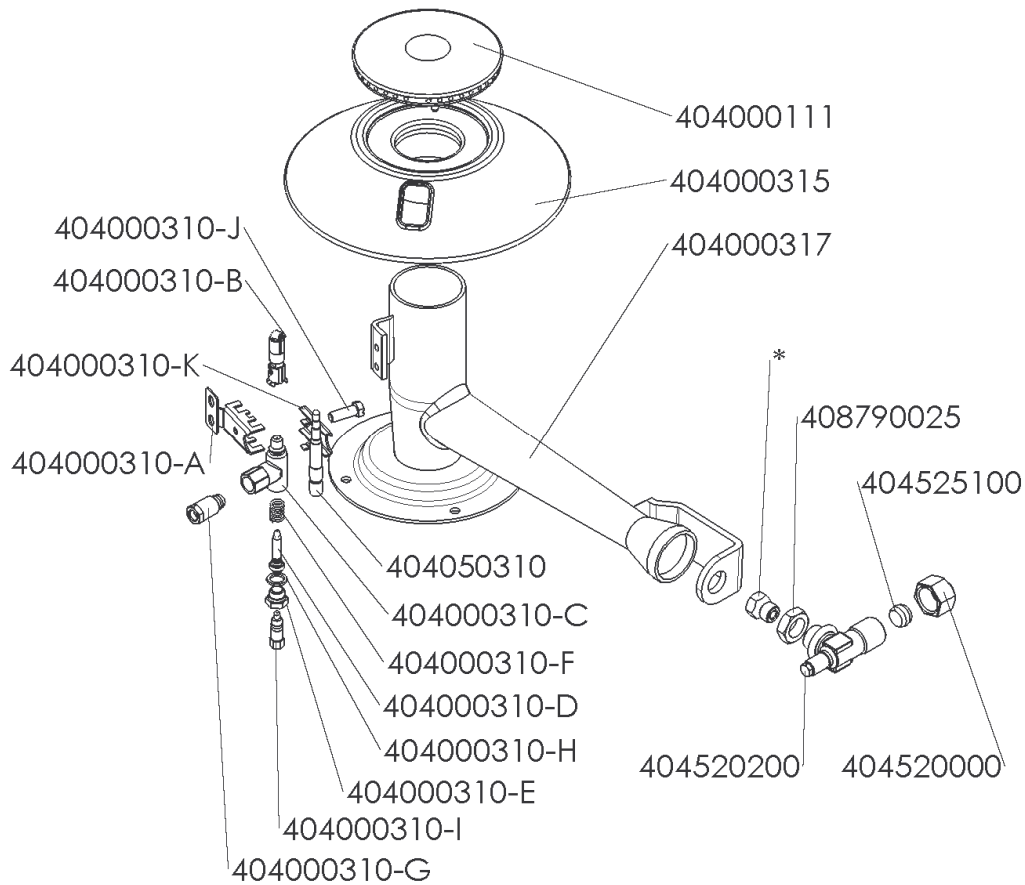

KSPT-66 S GE  
od 10-2012

KSPT- 66 S GE  
od 10-2012

507009255

KSPT- 66 S GE  
od 10-2012

SPT-60-A

KSPT-66 S GE  
od 10-2012

SPT-A

KSPT- 66 S GE  
od 10-2012

dveře

**KSPT- 66 S GE**  
**od 10-2012**

**POZ. A**  
**POZ. B**

KSPT- 66 S GE  
od 10-2012

POZ. D  
POZ. C