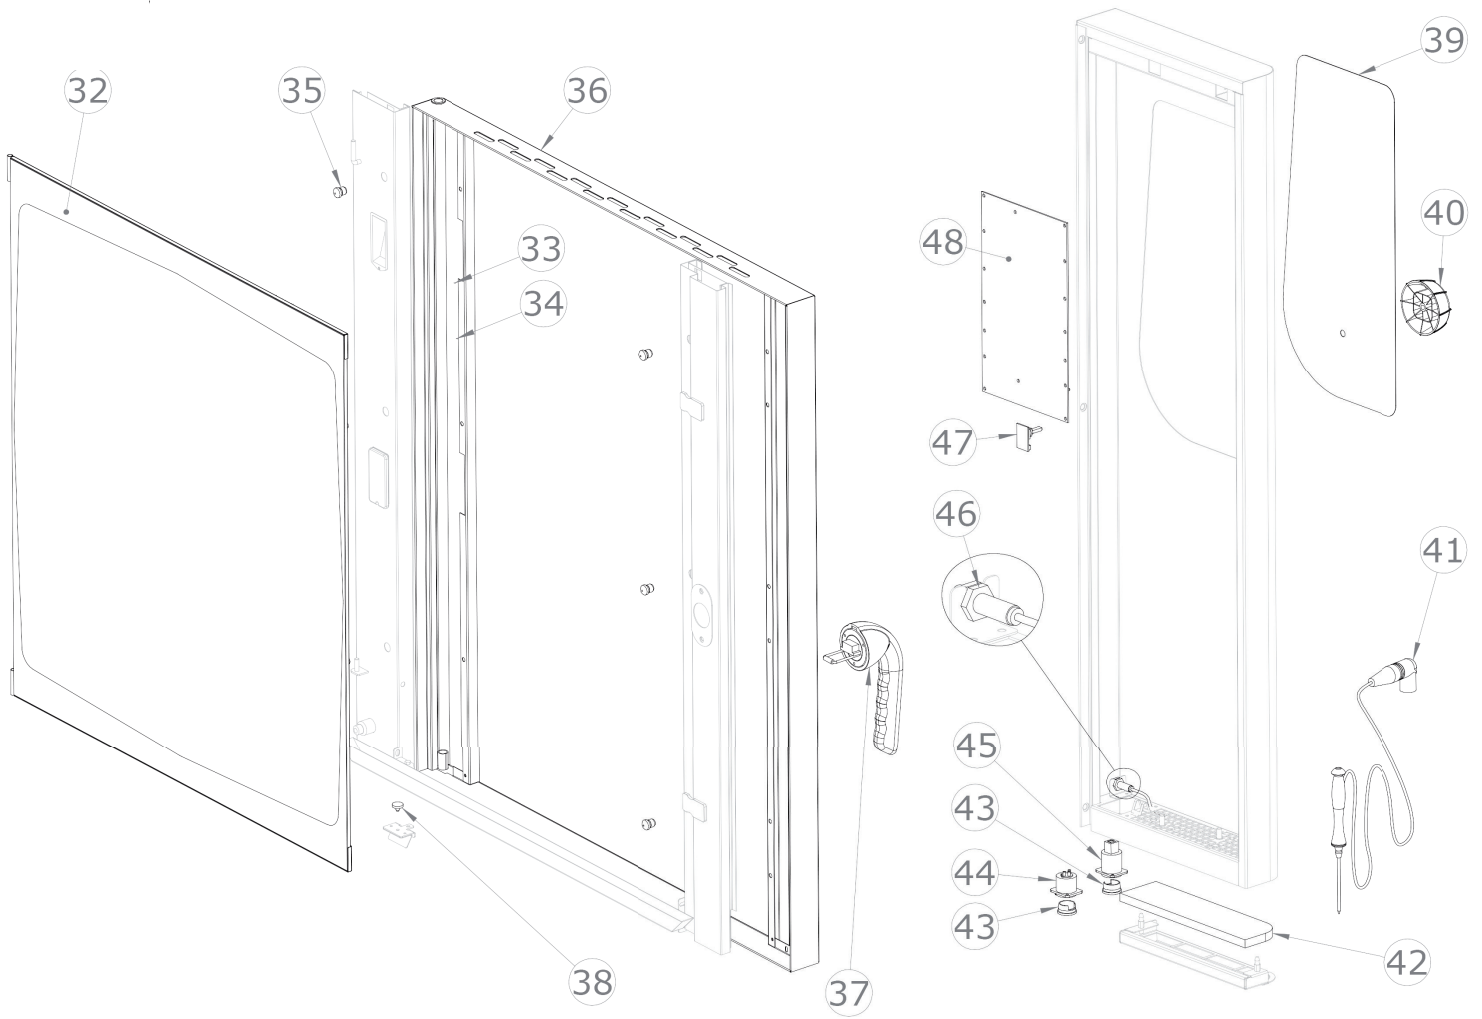

STBD 1021 E  
2018\_01

STBD 1021 E  
2018\_01

STBD 1021 E  
2018\_01

STBD 1021 E		
Pozice	Kód	Název
1	6000093	Teplotní senzor
2	6031013	Motor ventilu
4	7070198R	Černé těsnění trouby
5	2015648	Spodní pant pro dveře
6	7080051	Zatahovací sprcha
7	5900124	Uzavírací západka
8	5900699	Nastavitelná nožička
9	6042074	Elektromagnetický ventil pro změkčenou vodu
10	6042080	Elektromagnetický ventil pro hlavní přívod vody
11	6042084	Tryska pro zvlhčovací potrubí
13	6034351	Motor 3f 1kW 230V 50Hz
14	7070151	Těsnění klikové hřídele
15	5901110	Ventilátor trouby 390x150
16	6002127	Topné těleso 25000W
17	2013134	Podložka motoru
18	2013133	Šroub M12 pro motor
19	5114014	Šroub M6x55 pro motor
20	6000111	Senzor kontroly vlhkosti
24	6042122	Průtokoměr
25	6042087	Tryska mycího systému
26	7050008	Presostat mytí
27	6042073	Elektromagnetický ventil výpusti trouby
28	6042120	Čerpadlo mycího systému
29	6042124	Čerpadlo detergentu
30	6090160	O kroužek difuzoru mycího systému
31	2019791	Difuzor mycího systému
32	2025596	Sítotiskový skleněný panel pro troubu (sestavený)
33	2025226	Držák skla
34	2025343	Držák osvětlení
35	2022543	Rozpěrka pro skla D 15
36	2025599	Prosklené dveře
37	2025009	Kompletní rukojeť dveří
38	2012707	Kryt vany
39	2024730	Sítotiskový polyesterový panel
40	2024892	Knoflík
41	6000120	Sonda jádra
42	2026075	Vzduchový filtr
43	6060029	Krytka konektoru
44	6060030	Port USB 2.0
45	6000122	Konektor sondy jádra
46	6042110	Magnetický senzor

STBD 1021 E  
2018\_01

47	6010133	Tlačítko
48	6010159	Klávesnice
50	6010151	Hlavní deska
51	6010153	Rozšiřující deska bojleru
52	6041099	Transformátor pro osvětlení
53	6010131	Invertor motoru
54	6041008	Napájecí relé
55	6041100	Transformátor 230V/12+12V
56	6060111	Pojistka 10A
57	6046050	Stykač 45A
58	6010008	Bezpečnostní termostat
59	6033175	Ventilátor