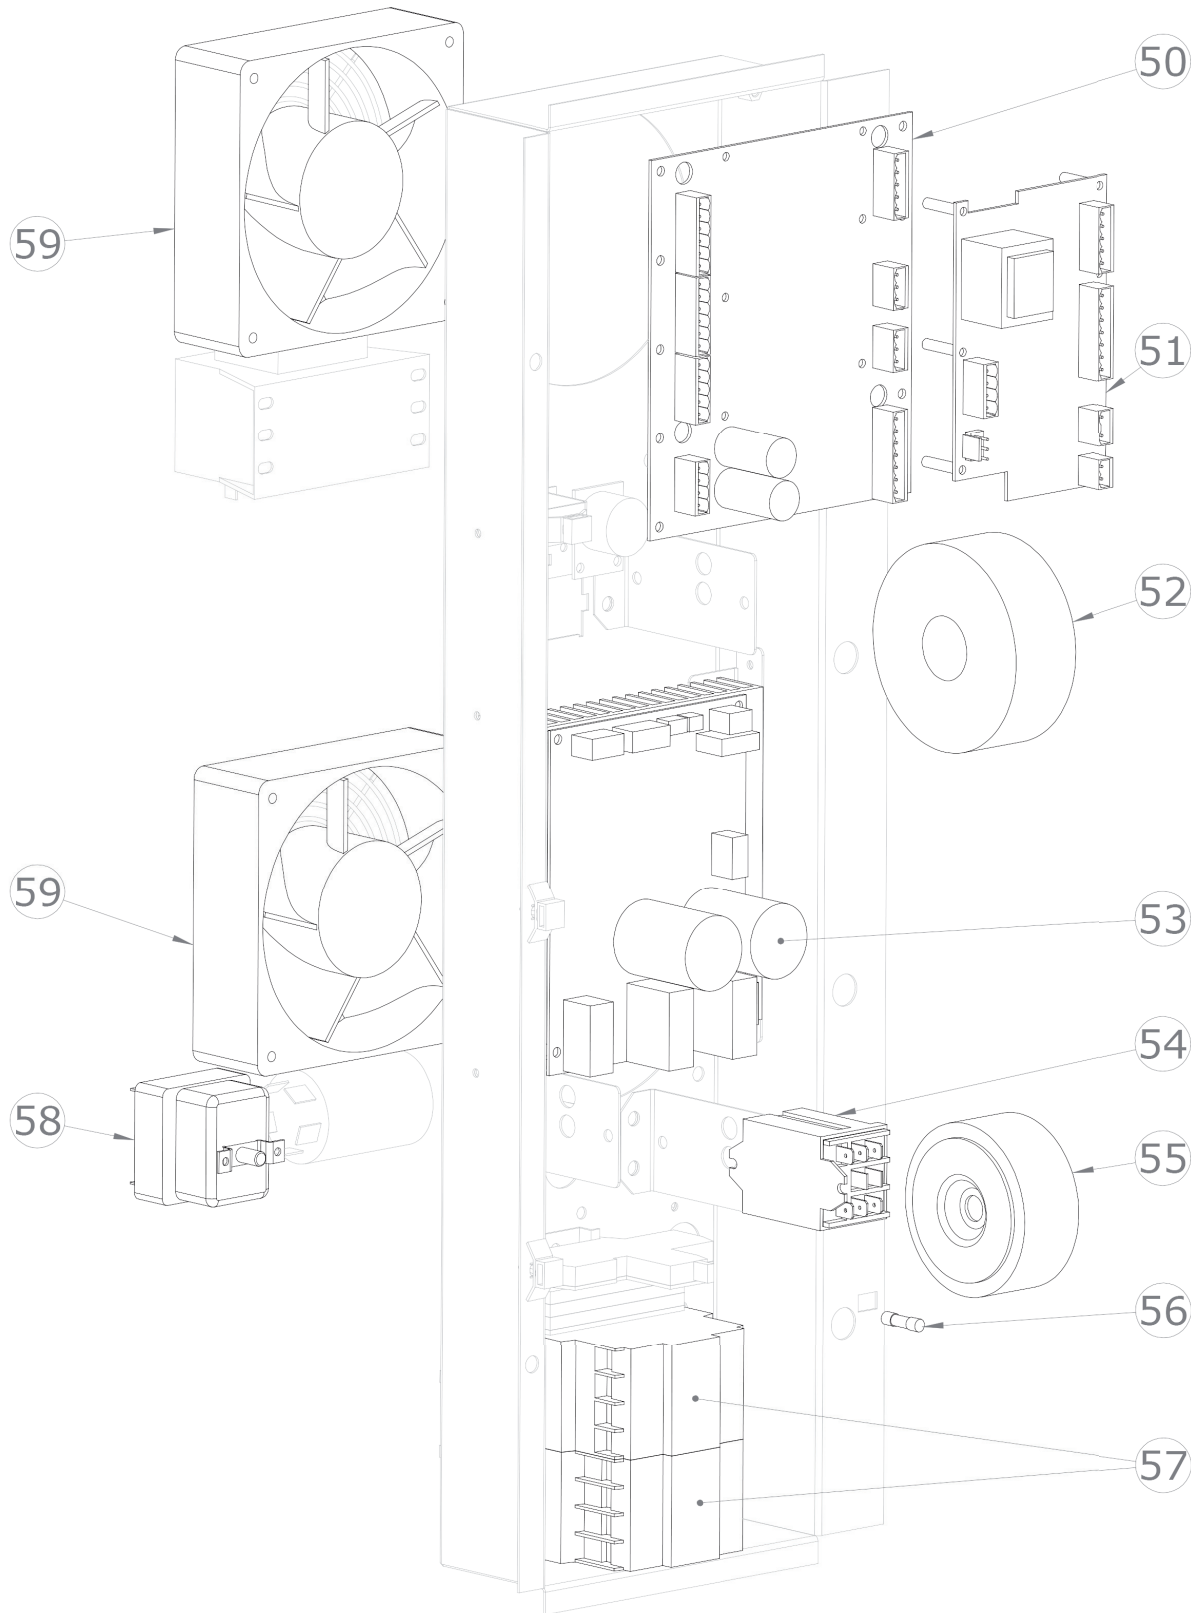

STBD 1021 E  
2018\_01

STBD 1021 E  
2018\_01

STBD 1021 E  
2018\_01

STBD 1021 E		
Pozice	Kód	Název
1	6000093	Teplotní senzor
2	6031013	Motor ventilu
4	7070198R	Černé těsnění trouby
5	2015648	Spodní pant pro dveře
6	7080051	Zatahovací sprcha
7	5900124	Uzavírací západka
8	5900699	Nastavitelná nožička
9	6042074	Elektromagnetický ventil pro změkčenou vodu
10	6042080	Elektromagnetický ventil pro hlavní přívod vody
11	6042084	Tryska pro zvlhčovací potrubí
13	6034351	Motor 3f 1kW 230V 50Hz
14	7070151	Těsnění klikové hřídele
15	5901110	Ventilátor trouby 390x150
16	6002127	Topné těleso 25000W
17	2013134	Podložka motoru
18	2013133	Šroub M12 pro motor
19	5114014	Šroub M6x55 pro motor
20	6000111	Senzor kontroly vlhkosti
24	6042122	Průtokoměr
25	6042087	Tryska mycího systému
26	7050008	Presostat mytí
27	6042073	Elektromagnetický ventil výpusti trouby
28	6042120	Čerpadlo mycího systému
29	6042124	Čerpadlo detergentu
30	6090160	O kroužek difuzoru mycího systému
31	2019791	Difuzor mycího systému
32	2025596	Sítotiskový skleněný panel pro troubu (sestavený)
33	2025226	Držák skla
34	2025343	Držák osvětlení
35	2022543	Rozpěrka pro skla D 15
36	2025599	Prosklené dveře
37	2025009	Kompletní rukojeť dveří
38	2012707	Kryt vany
39	2024730	Sítotiskový polyesterový panel
40	2024892	Knoflík
41	6000120	Sonda jádra
42	2026075	Vzduchový filtr
43	6060029	Krytka konektoru
44	6060030	Port USB 2.0
45	6000122	Konektor sondy jádra
46	6042110	Magnetický senzor

STBD 1021 E  
2018\_01

47	6010133	Tlačítko
48	6010159	Klávesnice
50	6010151	Hlavní deska
51	6010153	Rozšiřující deska bojleru
52	6041099	Transformátor pro osvětlení
53	6010131	Invertor motoru
54	6041008	Napájecí relé
55	6041100	Transformátor 230V/12+12V
56	6060111	Pojistka 10A
57	6046050	Stykač 45A
58	6010008	Bezpečnostní termostat
59	6033175	Ventilátor