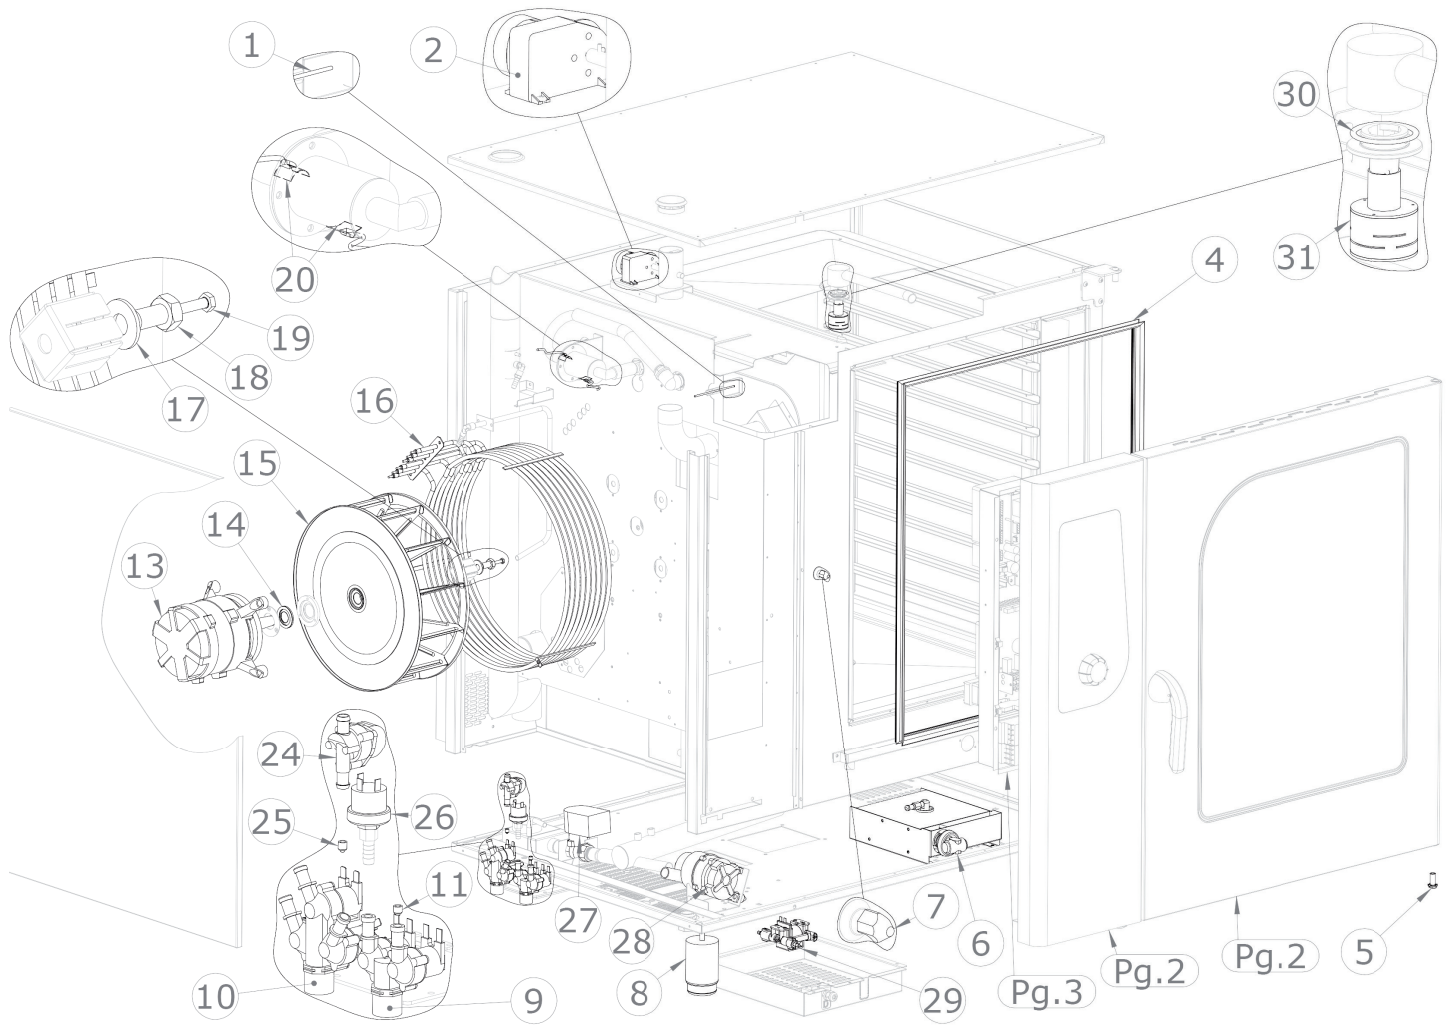

STBD 1021 E  
2018\_01

STBD 1021 E  
2018\_01

STBD 1021 E  
2018\_01

STBD 1021 E		
Pozice	Kód	Název
1	6000093	Teplotní senzor
2	6031013	Motor ventilu
4	7070198R	Černé těsnění trouby
5	2015648	Spodní pant pro dveře
6	7080051	Zatahovací sprcha
7	5900124	Uzavírací západka
8	5900699	Nastavitelná nožička
9	6042074	Elektromagnetický ventil pro změkčenou vodu
10	6042080	Elektromagnetický ventil pro hlavní přívod vody
11	6042084	Tryska pro zvlhčovací potrubí
13	6034351	Motor 3f 1kW 230V 50Hz
14	7070151	Těsnění klikové hřídele
15	5901110	Ventilátor trouby 390x150
16	6002127	Topné těleso 25000W
17	2013134	Podložka motoru
18	2013133	Šroub M12 pro motor
19	5114014	Šroub M6x55 pro motor
20	6000111	Senzor kontroly vlhkosti
24	6042122	Průtokoměr
25	6042087	Tryska mycího systému
26	7050008	Presostat mytí
27	6042073	Elektromagnetický ventil výpusti trouby
28	6042120	Čerpadlo mycího systému
29	6042124	Čerpadlo detergentu
30	6090160	O kroužek difuzoru mycího systému
31	2019791	Difuzor mycího systému
32	2025596	Sítotiskový skleněný panel pro troubu (sestavený)
33	2025226	Držák skla
34	2025343	Držák osvětlení
35	2022543	Rozpěrka pro skla D 15
36	2025599	Prosklené dveře
37	2025009	Kompletní rukojeť dveří
38	2012707	Kryt vany
39	2024730	Sítotiskový polyesterový panel
40	2024892	Knoflík
41	6000120	Sonda jádra
42	2026075	Vzduchový filtr
43	6060029	Krytka konektoru
44	6060030	Port USB 2.0
45	6000122	Konektor sondy jádra
46	6042110	Magnetický senzor

STBD 1021 E  
2018\_01

47	6010133	Tlačítko
48	6010159	Klávesnice
50	6010151	Hlavní deska
51	6010153	Rozšiřující deska bojleru
52	6041099	Transformátor pro osvětlení
53	6010131	Invertor motoru
54	6041008	Napájecí relé
55	6041100	Transformátor 230V/12+12V
56	6060111	Pojistka 10A
57	6046050	Stykač 45A
58	6010008	Bezpečnostní termostat
59	6033175	Ventilátor