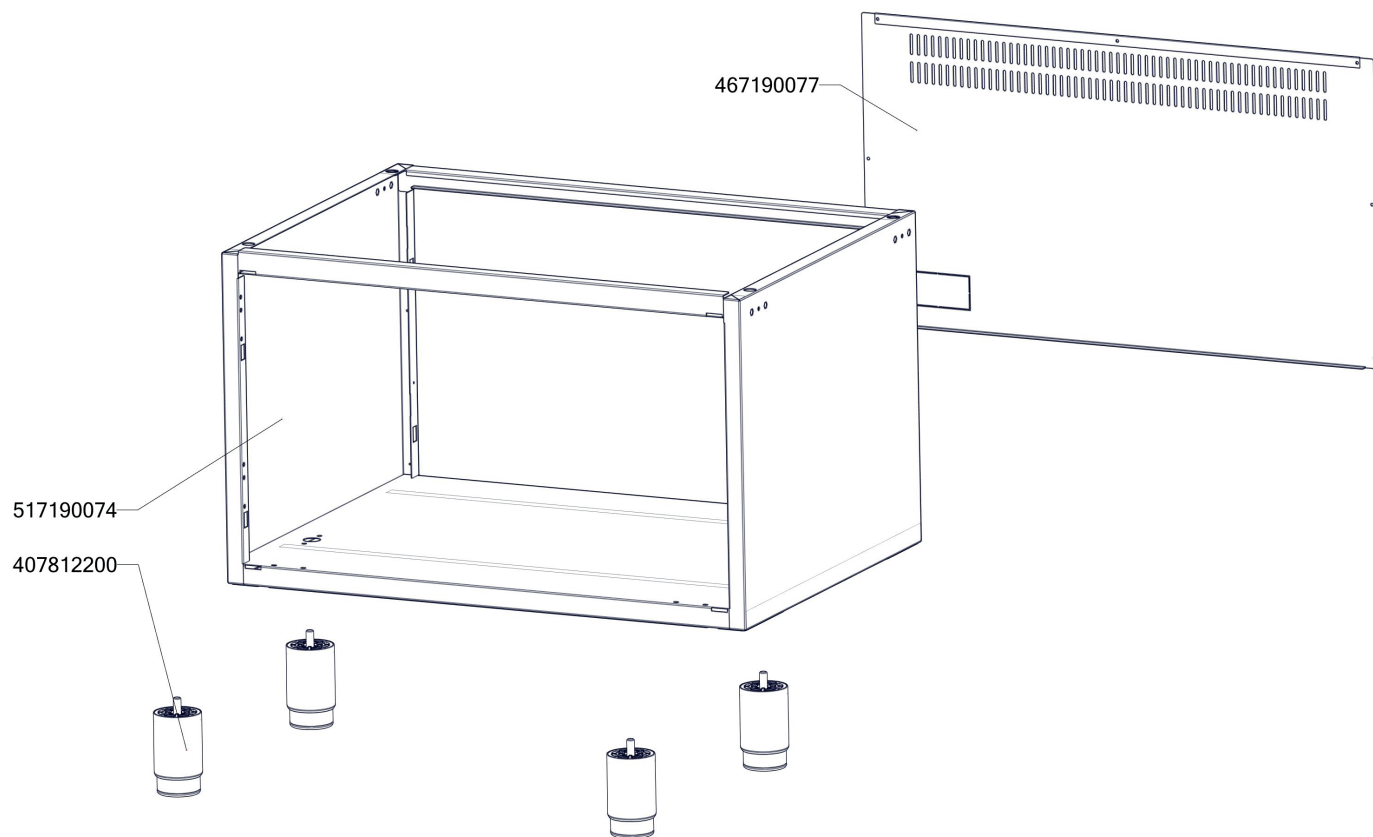

PP 70/80
2019_02

PP 70/08 ND-A
2019_02

P 70/80
2019_02

PP 70/80
2019_02

Item number	Item description
408700101	Rošt komínku L700 - posmaltovaný
408730815	GN-1/1-150 výroba
407812200	Noha stavitelná nerez + nerez noha
457510180	PP9014 - spojovací díl
457510020	PP9002 - výztuha přední
467220099	PP70099- Boční kryt levý RF700
467220100	PP70100- Boční kryt pravý RF700
467220104	PP70104 - PP70102 -Lišta výsuvu 70/08
467220096	PP70096- Zadní panel spodní 70/08
467190077	P70077 záda podestavby
457510030	PP9003 - výztuha desky
507009800	polotovár PP 9008 zásuvka komplet
517220131	polotovár PP70131 - pracovní deska PP-70/08 RF lepená
517110270	polotovár FT70270 - zadní panel
517190074	polotovár P70074 korpus