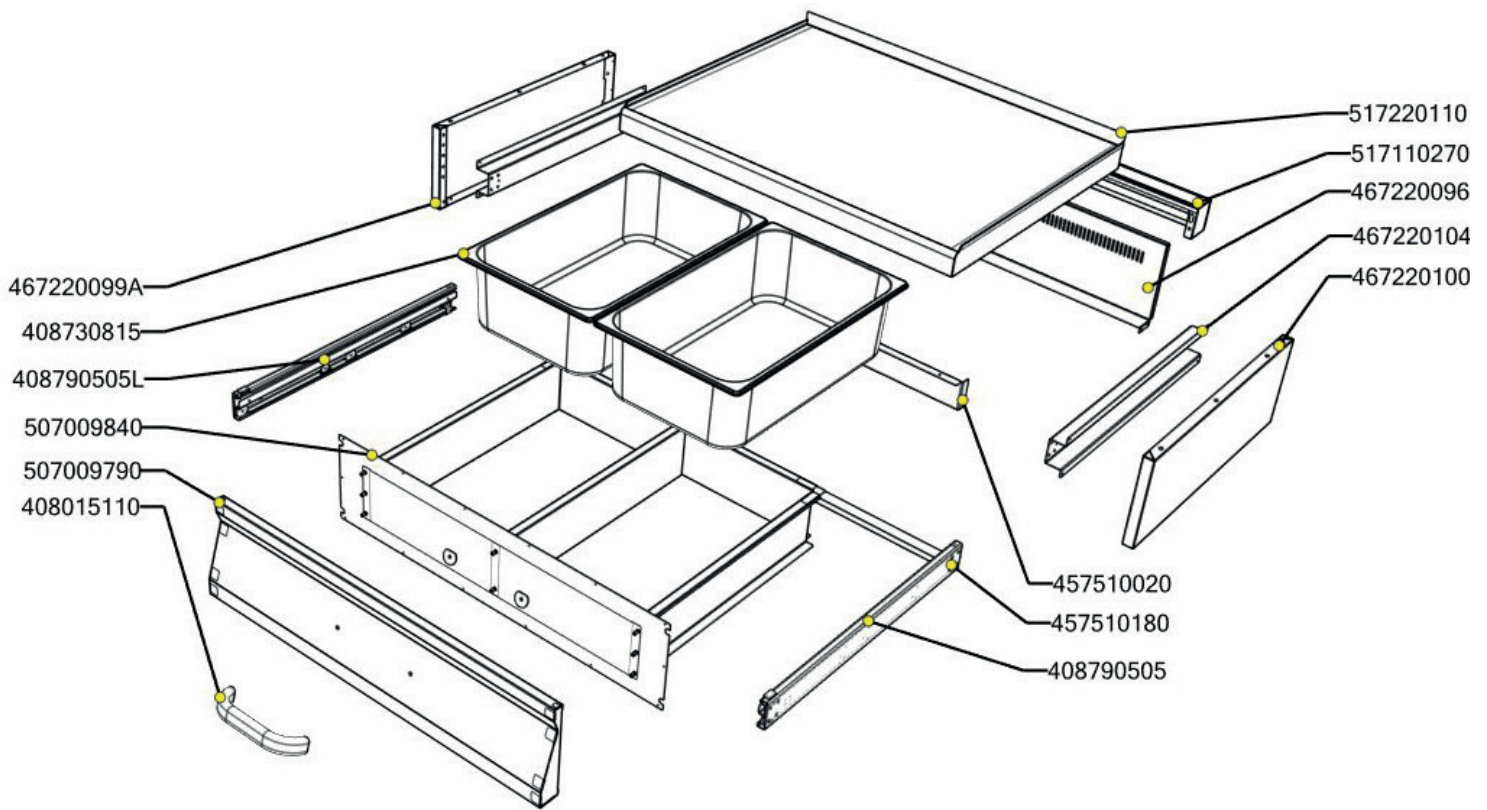

PP 70/80
2019_02

PP 70/08 ND-A
2019_02

P 70/80
2019_02

PP 70/80
2019_02

Item number	Item description
408700101	Rošt komínku L700 - posmaltovaný
408730815	GN-1/1-150 výroba
407812200	Noha stavitelná nerez + nerez noha
457510180	PP9014 - spojovací díl
457510020	PP9002 - výztuha přední
467220099	PP70099- Boční kryt levý RF700
467220100	PP70100- Boční kryt pravý RF700
467220104	PP70104 - PP70102 -Lišta výsuvu 70/08
467220096	PP70096- Zadní panel spodní 70/08
467190077	P70077 záda podestavby
457510030	PP9003 - výztuha desky
507009800	polotovár PP 9008 zásuvka komplet
517220131	polotovár PP70131 - pracovní deska PP-70/08 RF lepená
517110270	polotovár FT70270 - zadní panel
517190074	polotovár P70074 korpus