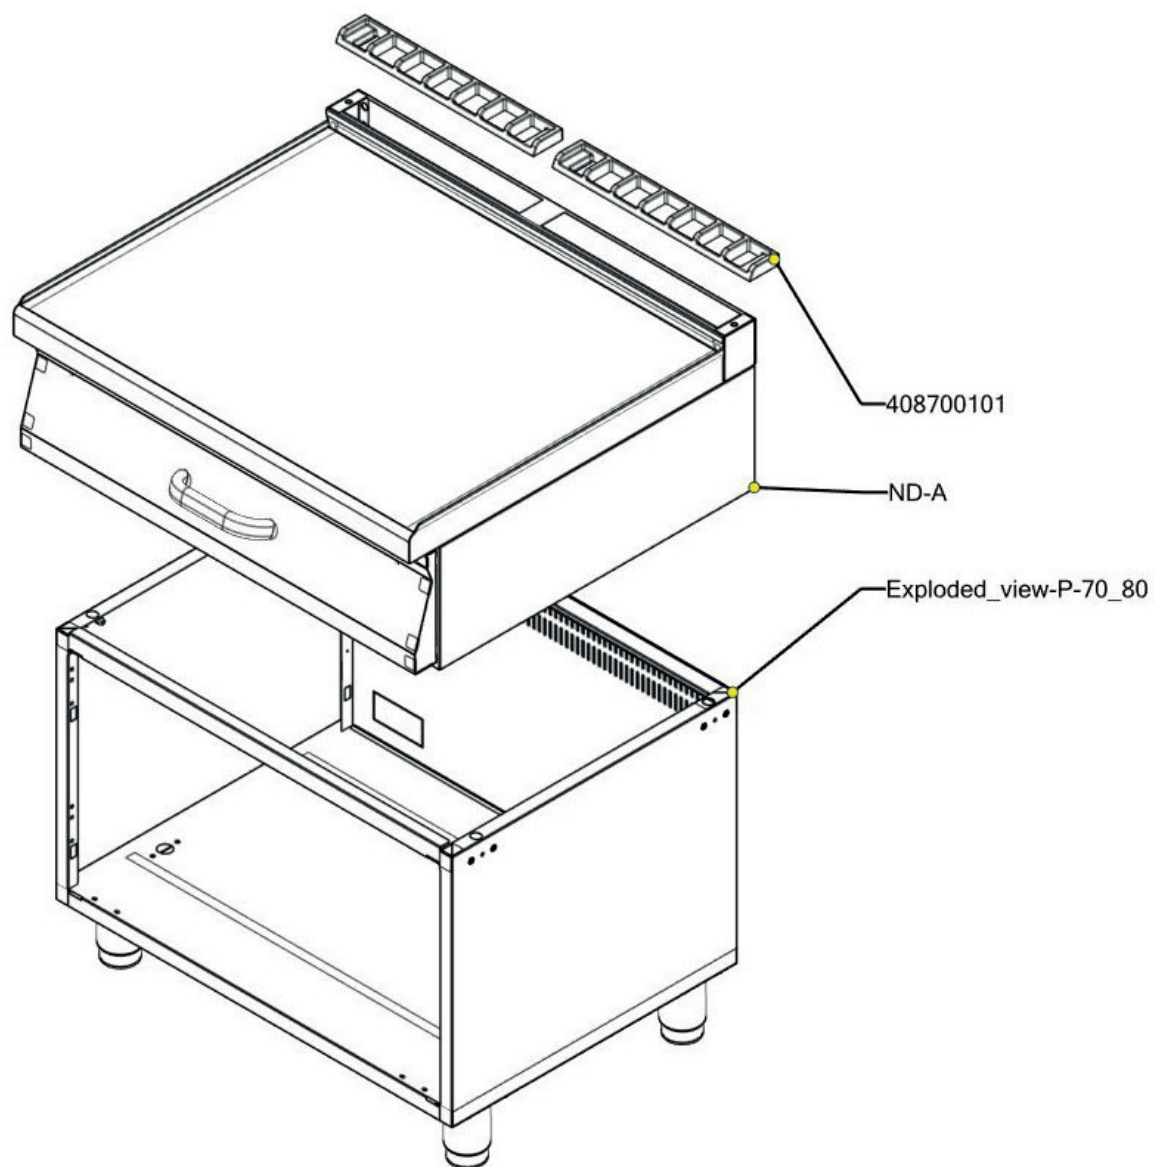

PP 70/80
2019_02

PP 70/08 ND-A
2019_02

P 70/80
2019_02

PP 70/80
2019_02

Item number	Item description
408700101	Rošt komínku L700 - posmaltovaný
408730815	GN-1/1-150 výroba
407812200	Noha stavitelná nerez + nerez noha
457510180	PP9014 - spojovací díl
457510020	PP9002 - výztuha přední
467220099	PP70099- Boční kryt levý RF700
467220100	PP70100- Boční kryt pravý RF700
467220104	PP70104 - PP70102 -Lišta výsuvu 70/08
467220096	PP70096- Zadní panel spodní 70/08
467190077	P70077 záda podestavby
457510030	PP9003 - výztuha desky
507009800	polotovár PP 9008 zásuvka komplet
517220131	polotovár PP70131 - pracovní deska PP-70/08 RF lepená
517110270	polotovár FT70270 - zadní panel
517190074	polotovár P70074 korpus