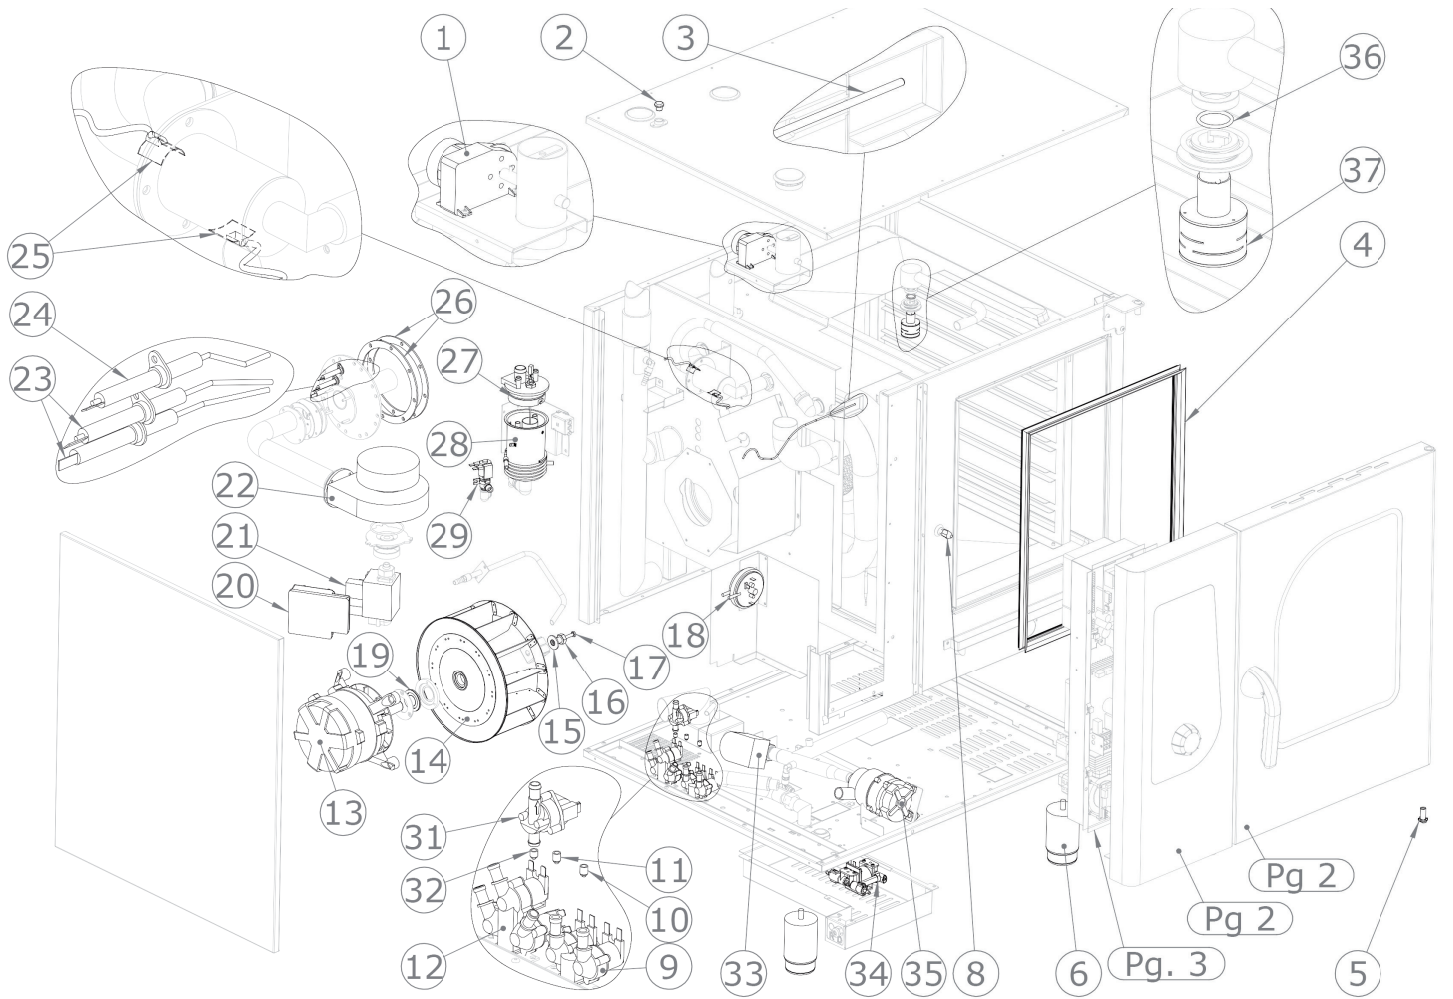

SDBB 0611 G
2017_05