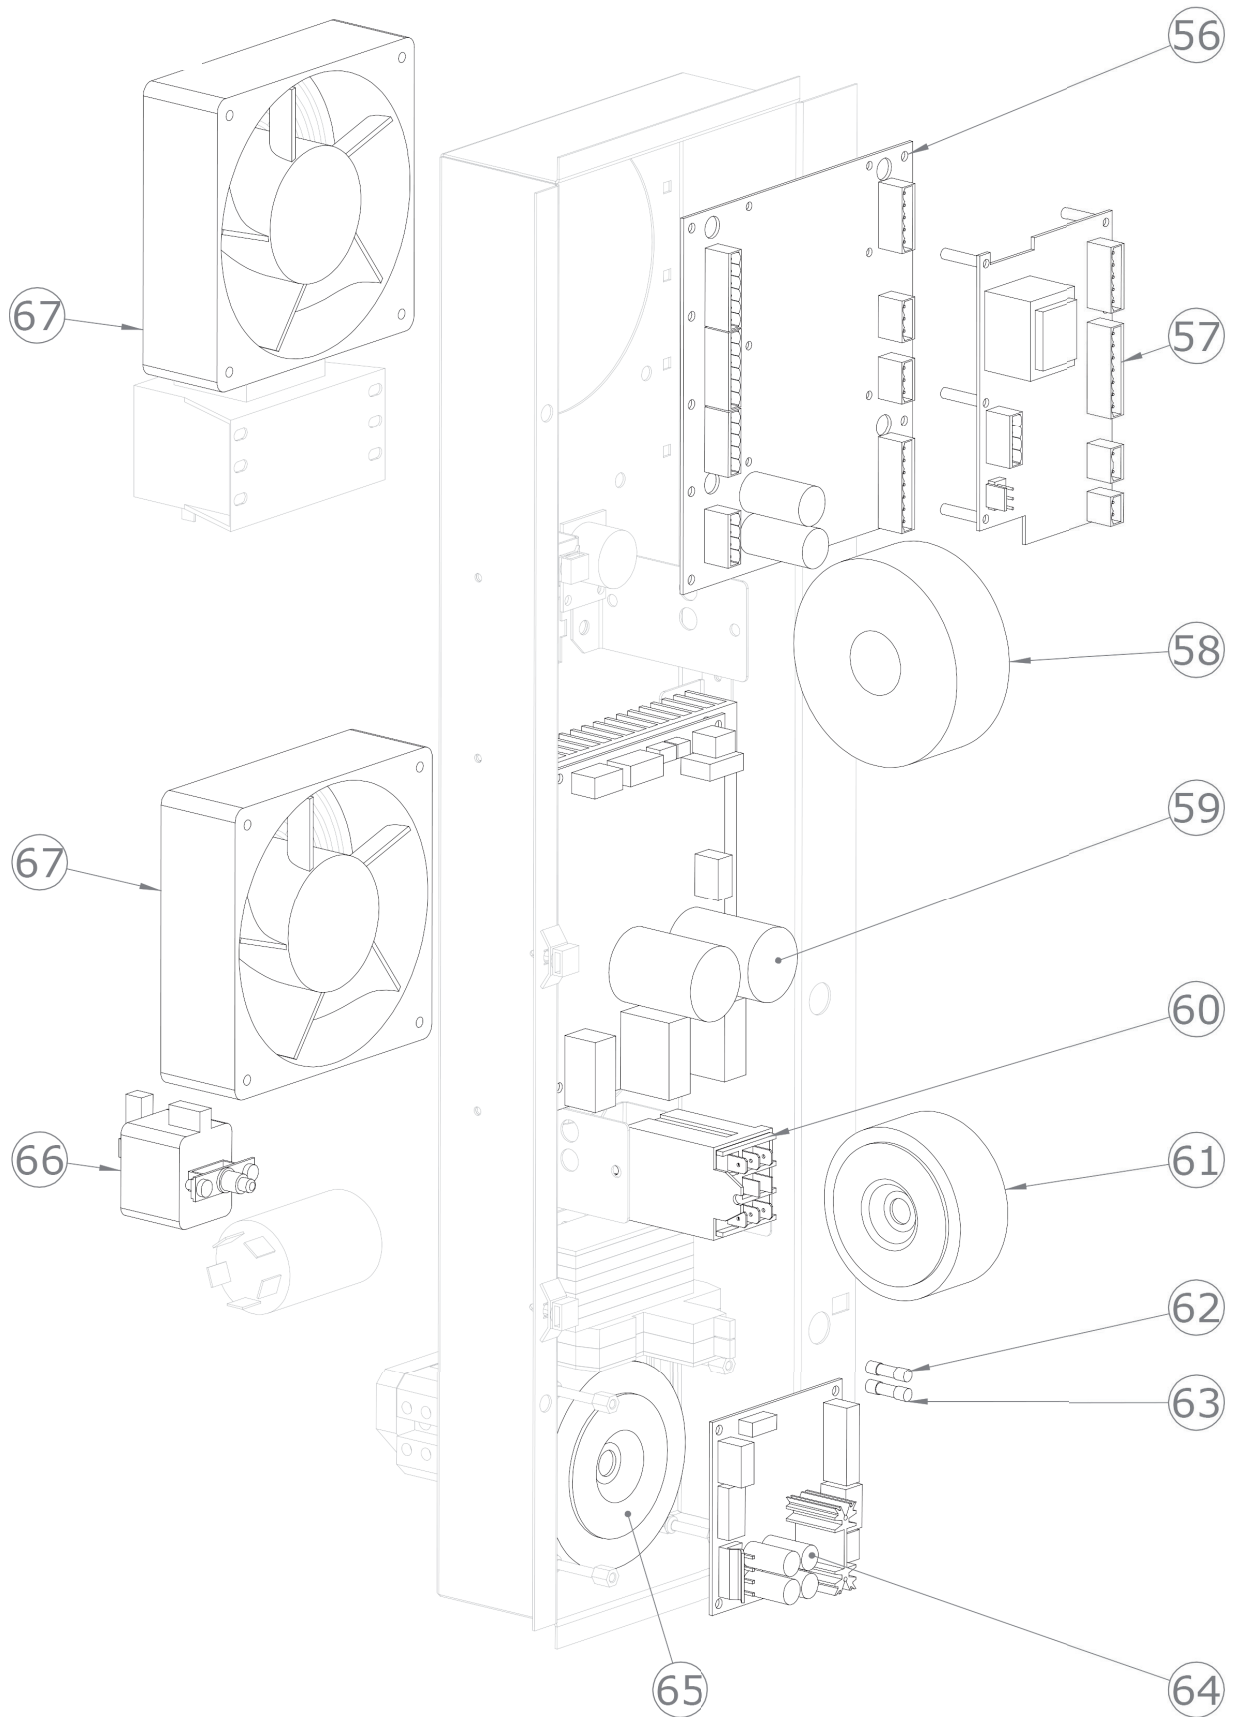

SDBB 0611 G  
2017\_05

SDBB 0611 G  
2017\_05

SDBB 0611 G  
2017\_05

SDBB 0611 G  
2017\_05

<b>SDBB 0611 G</b>		
<b>Pozice</b>	<b>Kód</b>	<b>Název</b>
1	6031013	Motor ventilu
2	2022424	Krytka pro čištění bojleru
3	6000093	Teplotní senzor
4	7070223	Černé těsnění trouby
5	2015648	Spodní otočné dveře
6	5900699	Nastavitelná nožička
8	5900124	Uzavírací západka
9	6042103	Elektromagnetický ventil pro změkčenou vodu
10	6042095	Tryska pro zvlhčovací potrubí
11	6042095	Tryska pro zvlhčovací potrubí
12	6042103	Elektromagnetický ventil pro změkčenou vodu
13	6033151	Motor 3f 0,55 kW
14	5901015	Ventilátor trouby
15	2013134	Podložka motoru
16	2013133	Šroub M12 pro motor
17	5114014	Šroub M6x55 pro motor
18	7050005	Presostat hořáku
19	7070151	Těsnění klikové hřídele
20	7020205	Ventil plynu
21	7020217	Zařízení na kontrolu plamenu
21/1	6041095	Transformátor zapalování
22	6033180	Radiální ventilátor pro hořák
23	2020498N	Zapalovací svíčka
24	2020499	Detektor plamenu zapalovací svíčky
25	6000111	Senzor kontroly vlhkosti
26	2015582	Grafitové těsnění hořáku
27	6090165	Těsnění bojleru
28	6003902	Bojler
29	6042077	Elektromagnetický ventil bojleru výpustní
31	6042122	Průtokoměr*
32	6042087	Tryska mycího systému*
33	6042073	Elektromagnetický ventil výpusti trouby*
34	6042124	Čerpadlo detergentu*
35	6042120	Čerpadlo mycího systému*
36	6090160	O kroužek difuzoru mycího systému*
37	2019791	Difuzor mycího systému*
38	2024921	Sítotiskový skleněný panel pro troubu (sestavený)
39	2024940	Držák skla
40	2024942	Držák osvětlení
41	2022543	Rozpěrka pro skla D 15
42	2024926	Kompletní prosklené dveře