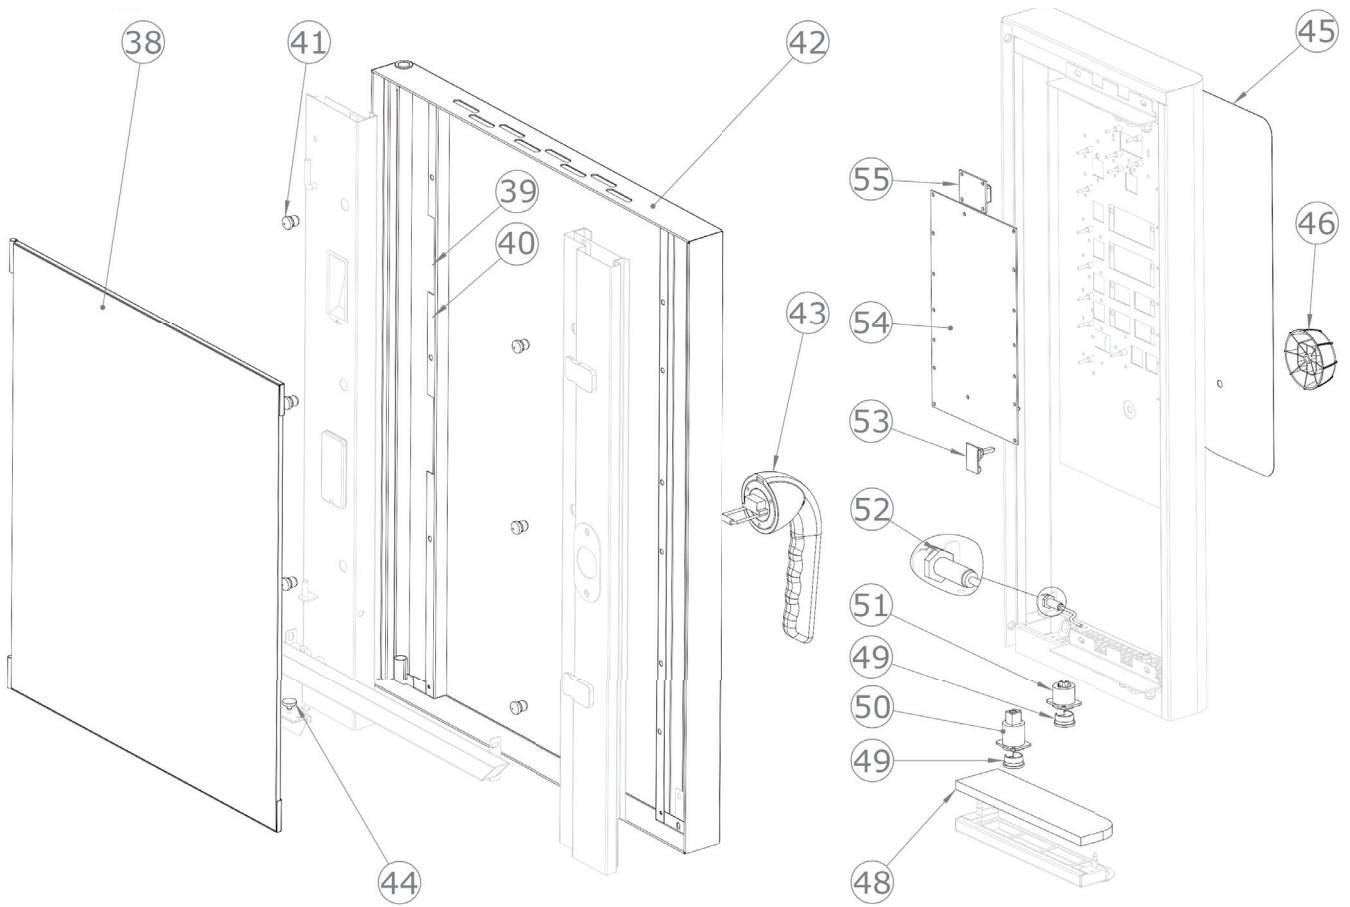

SDBB 0611 G
2017_05