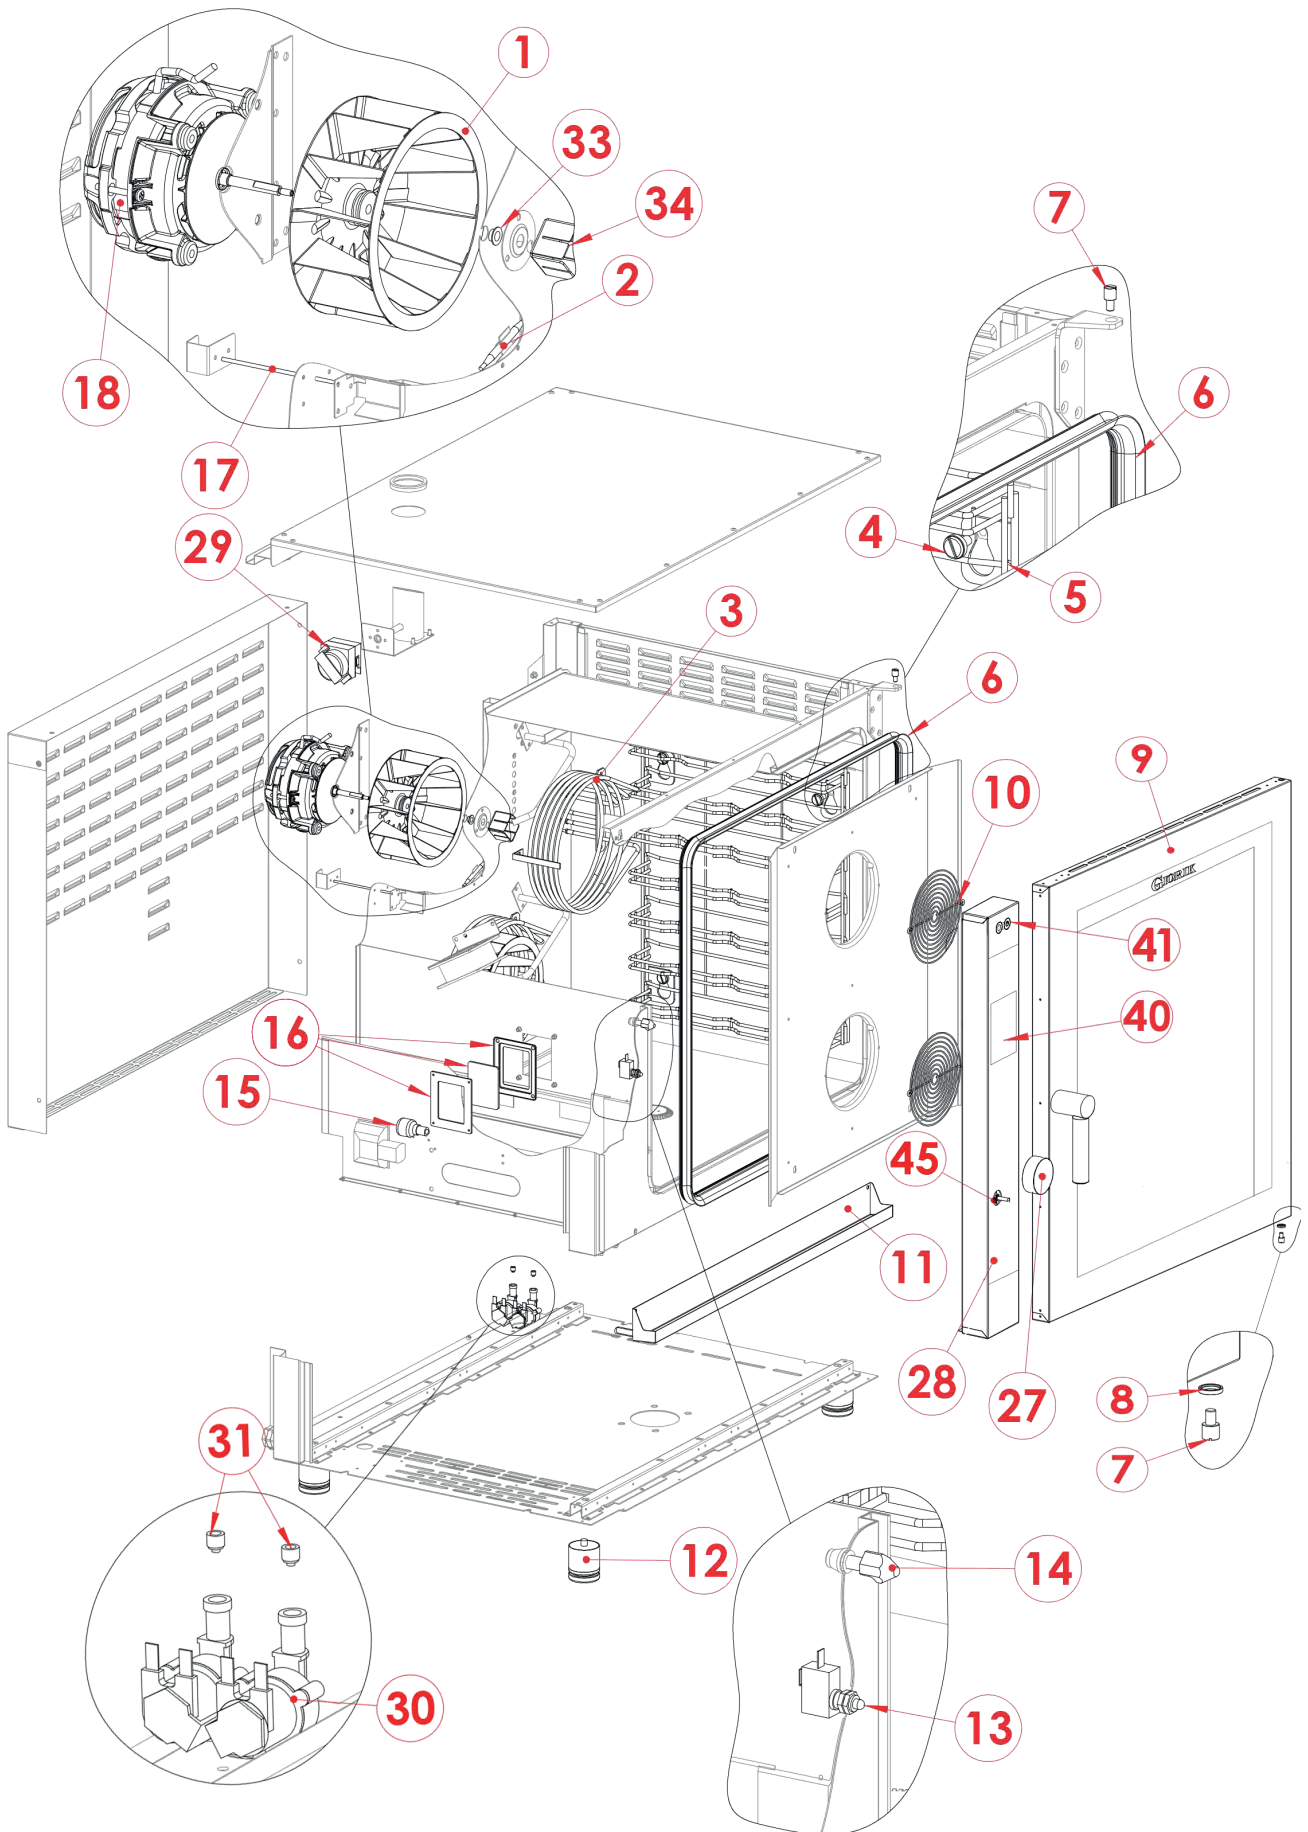

EPD X 0711 E
2017_06

EPD X 0711 E
2017_06

EPD X 0711 E
2017_06

EPD X 0711 E
2017_06

Pozice	Kód	Název
1	5901003	Ventilátor trouby s polygonálními listy
2	6010026	Bezpečnostní termostat 1-fázový na 350 °C
3	6002111	Topné těleso 6000 W
4	2019624	Pojistný kolík pro držák GN
5	2018488A	Držák GN
6	7070100	Černé těsnění
7	2021376	Pant pro dveře
8	2021377	Podložka pro dveřní pant
9	2026393	Prosklené dveře
10	2017638	Ochranná mřížka ventilátoru
11	2026341	Kolektor kondenzované vody
12	5900030	Nastavitelná nožička
13	6043080	Dveřní mikrospínač
14	5900124	Krytka
15	6061053	Světlo trouby
16	6063074	Sada těsnění světla
17	6000093	Sonda j-trubice
18	6033153	Motor 1f 0,25 ks
19	2026379	Klika dveří
20	2021364	Sklo trouby
21	6090016	Motorový kondenzátor
22	2012450	Ventilátor
23	6050577	Svorkovnice
24	6046033	Stykač 400V
25	6010195	Hlavní deska
26	6010103	Bzučák
27	2024892	Knoflík pro kódér
28	2026172	Sítotiskový polyesterový panel
29	6031013	Motor ventilu
30	6042071	Dvousměrný elektromagnetický ventil s filtrem
31	6042091	Tryska bojleru
33	6090157	Těsnění hřídele motoru
34	2018414	Vstřikovací tryska
35	6060046	Konektor sondy jádra
39	6010197	Ovládací panel ventilátoru
40	6010196	Klávesnice
41	6010136	Spínací deska ON / OFF
42	6041100	Transformátor
44	6060045	Port USB
45	6010133	Tlačítko kódéru