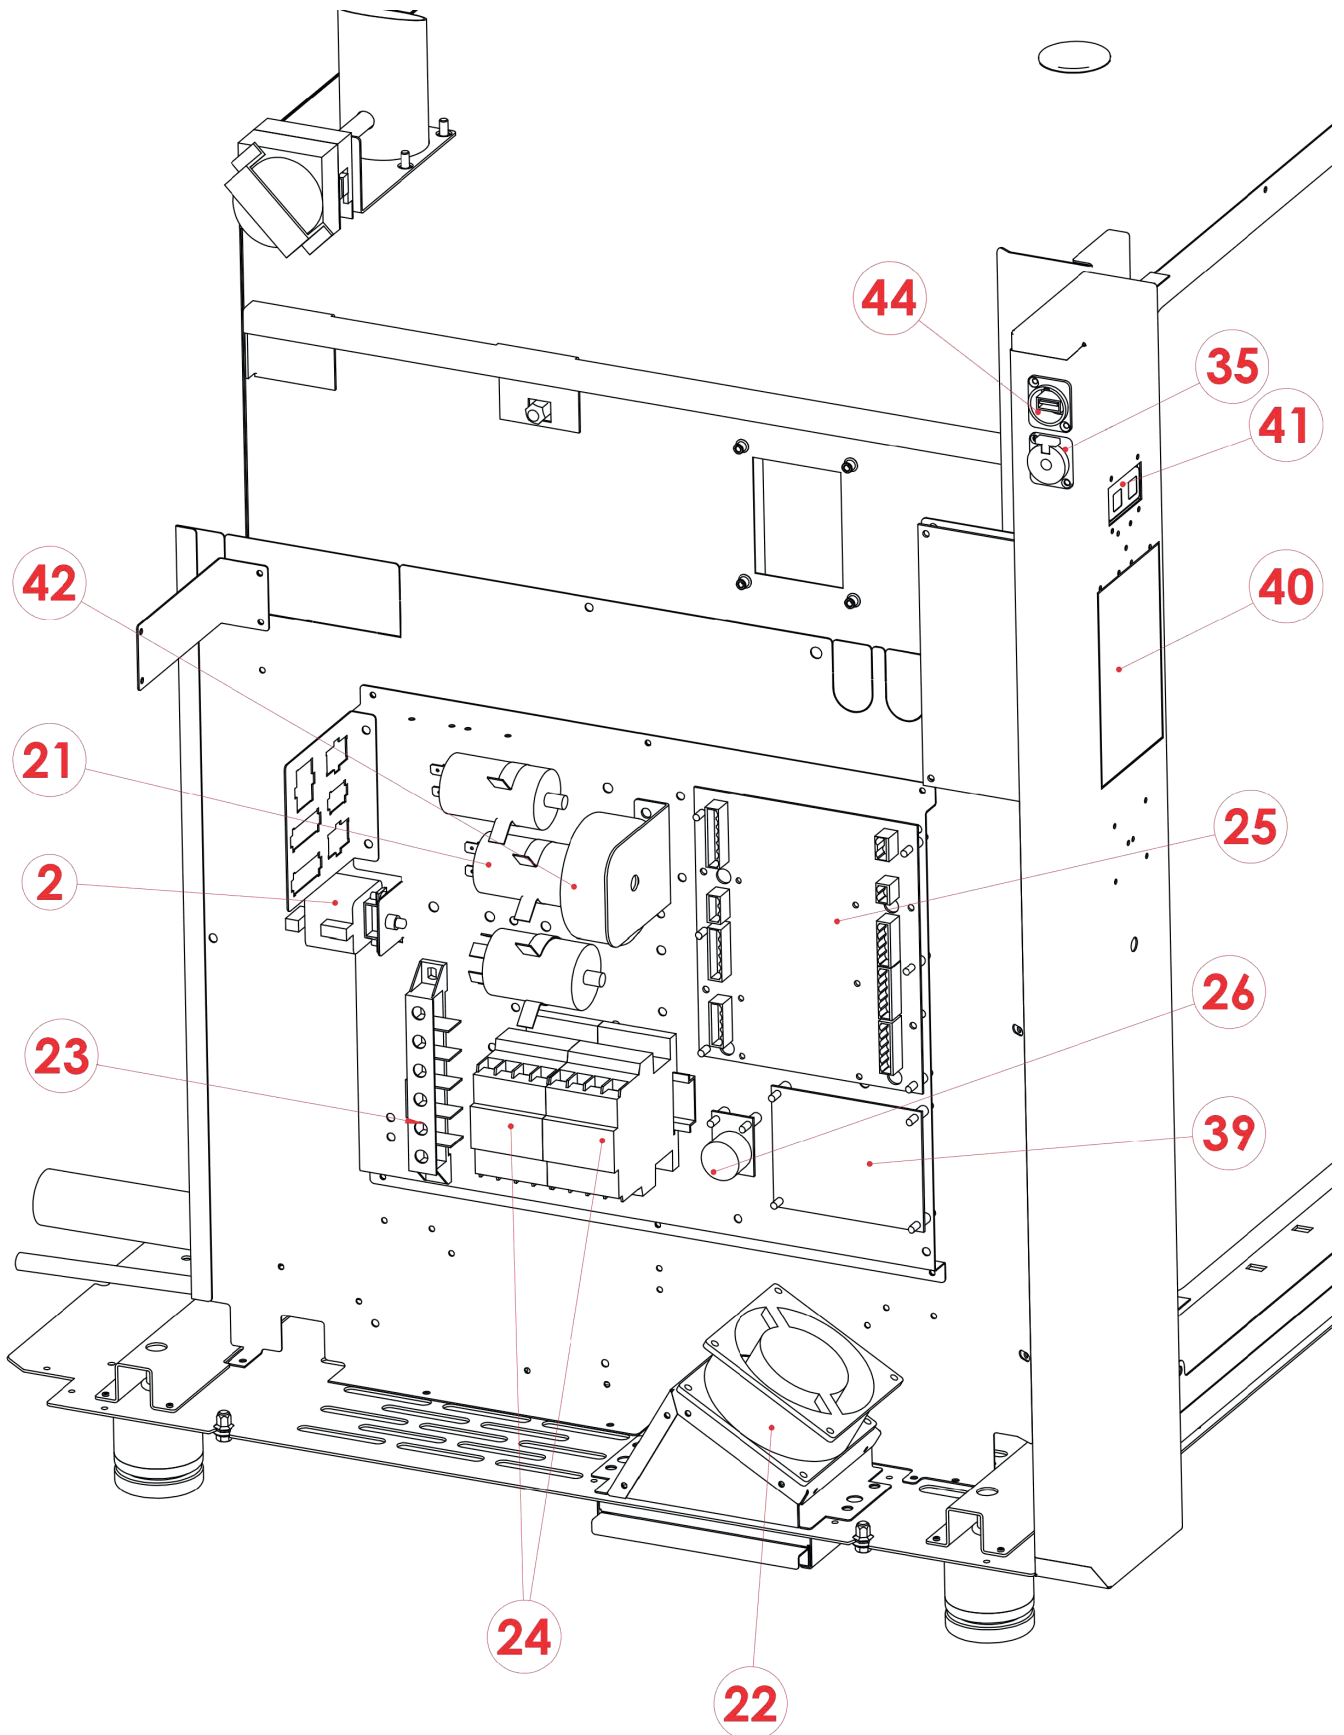

EPD X 0711 E
2017_06

EPD X 0711 E
2017_06

EPD X 0711 E
2017_06

EPD X 0711 E
2017_06

Pozice	Kód	Název
1	5901003	Ventilátor trouby s polygonálními listy
2	6010026	Bezpečnostní termostat 1-fázový na 350 °C
3	6002111	Topné těleso 6000 W
4	2019624	Pojistný kolík pro držák GN
5	2018488A	Držák GN
6	7070100	Černé těsnění
7	2021376	Pant pro dveře
8	2021377	Podložka pro dveřní pant
9	2026393	Prosklené dveře
10	2017638	Ochranná mřížka ventilátoru
11	2026341	Kolektor kondenzované vody
12	5900030	Nastavitelná nožička
13	6043080	Dveřní mikrospínač
14	5900124	Krytka
15	6061053	Světlo trouby
16	6063074	Sada těsnění světla
17	6000093	Sonda j-trubice
18	6033153	Motor 1f 0,25 ks
19	2026379	Klika dveří
20	2021364	Sklo trouby
21	6090016	Motorový kondenzátor
22	2012450	Ventilátor
23	6050577	Svorkovnice
24	6046033	Stykač 400V
25	6010195	Hlavní deska
26	6010103	Bzučák
27	2024892	Knoflík pro kódér
28	2026172	Sítotiskový polyesterový panel
29	6031013	Motor ventilu
30	6042071	Dvousměrný elektromagnetický ventil s filtrem
31	6042091	Tryska bojleru
33	6090157	Těsnění hřídele motoru
34	2018414	Vstřikovací tryska
35	6060046	Konektor sondy jádra
39	6010197	Ovládací panel ventilátoru
40	6010196	Klávesnice
41	6010136	Spínací deska ON / OFF
42	6041100	Transformátor
44	6060045	Port USB
45	6010133	Tlačítko kódéru