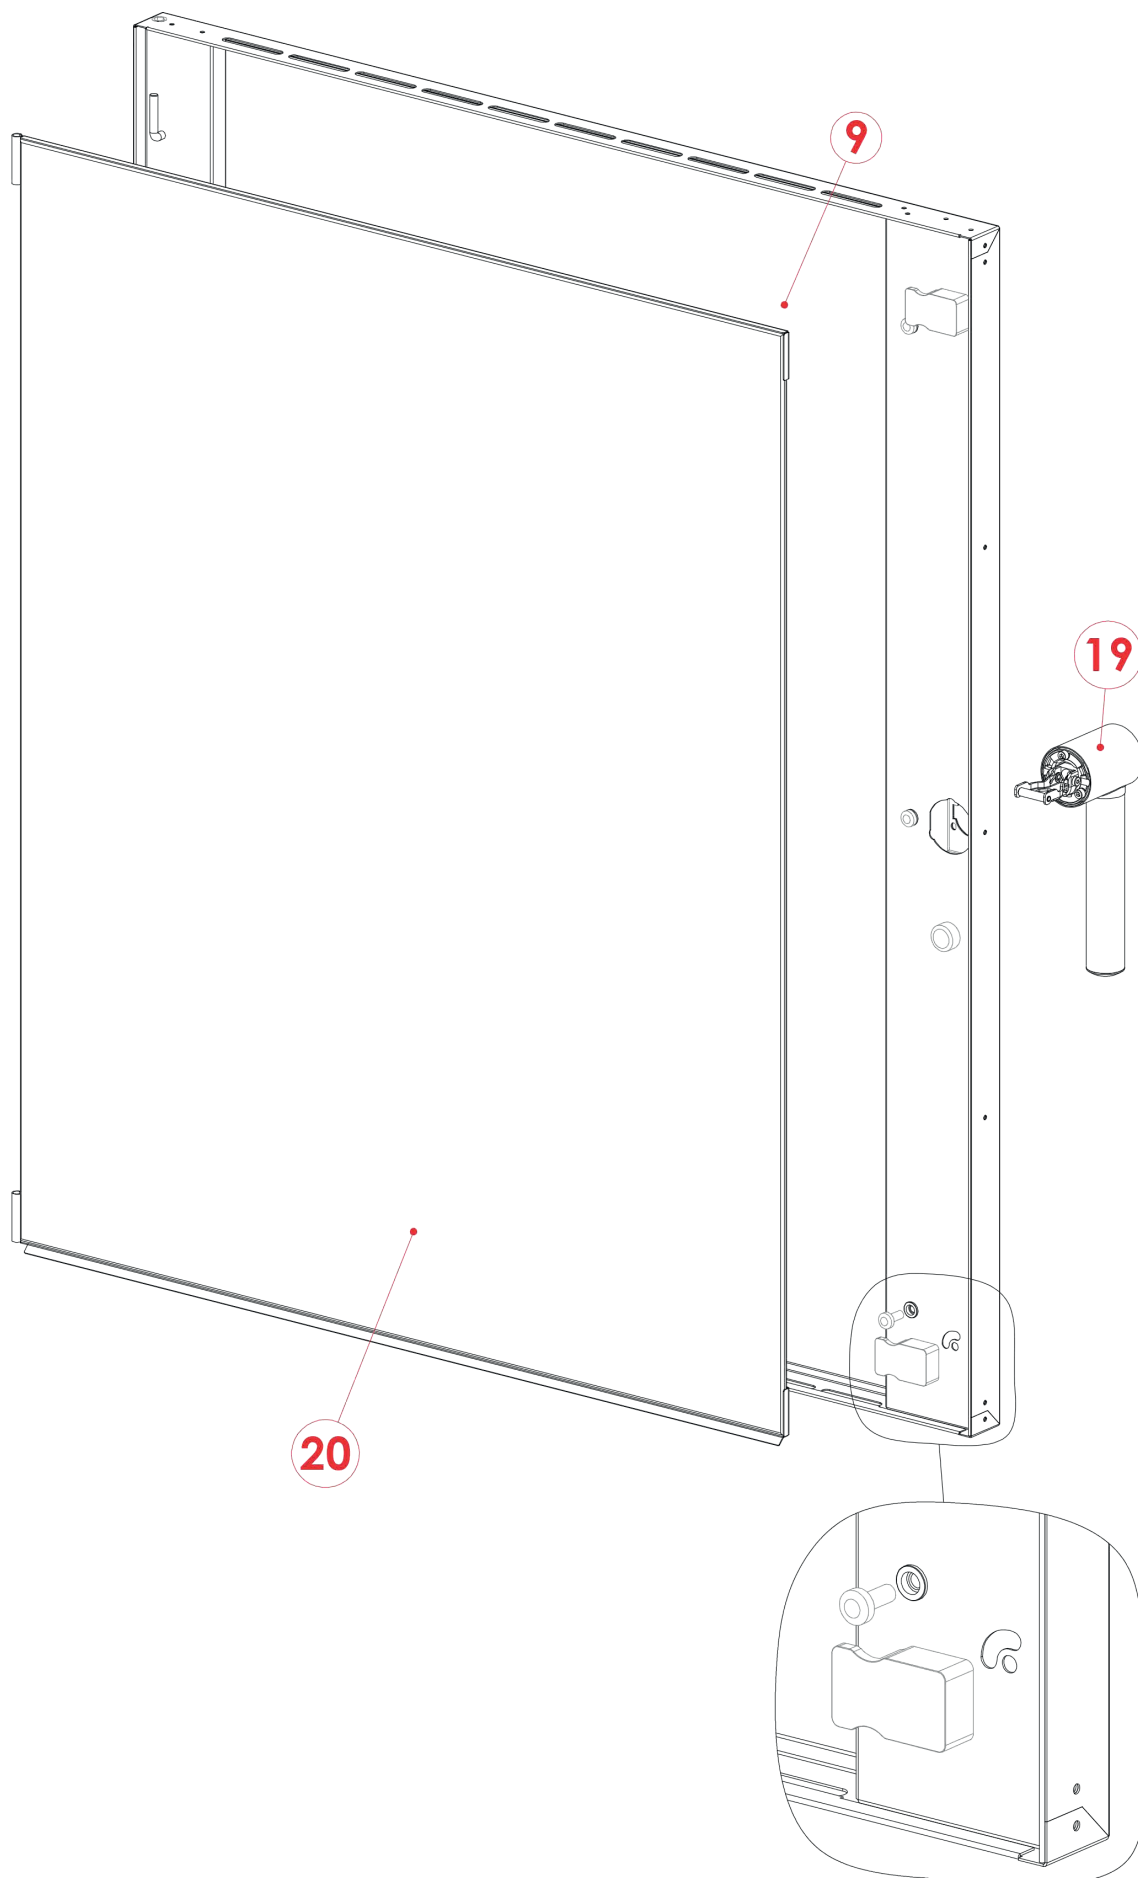

EPD X 0711 E
2017_06

EPD X 0711 E
2017_06

EPD X 0711 E
2017_06

EPD X 0711 E
2017_06

Pozice	Kód	Název
1	5901003	Ventilátor trouby s polygonálními listy
2	6010026	Bezpečnostní termostat 1-fázový na 350 °C
3	6002111	Topné těleso 6000 W
4	2019624	Pojistný kolík pro držák GN
5	2018488A	Držák GN
6	7070100	Černé těsnění
7	2021376	Pant pro dveře
8	2021377	Podložka pro dveřní pant
9	2026393	Prosklené dveře
10	2017638	Ochranná mřížka ventilátoru
11	2026341	Kolektor kondenzované vody
12	5900030	Nastavitelná nožička
13	6043080	Dveřní mikrospínač
14	5900124	Krytka
15	6061053	Světlo trouby
16	6063074	Sada těsnění světla
17	6000093	Sonda j-trubice
18	6033153	Motor 1f 0,25 ks
19	2026379	Klika dveří
20	2021364	Sklo trouby
21	6090016	Motorový kondenzátor
22	2012450	Ventilátor
23	6050577	Svorkovnice
24	6046033	Stykač 400V
25	6010195	Hlavní deska
26	6010103	Bzučák
27	2024892	Knoflík pro kódér
28	2026172	Sítotiskový polyesterový panel
29	6031013	Motor ventilu
30	6042071	Dvousměrný elektromagnetický ventil s filtrem
31	6042091	Tryska bojleru
33	6090157	Těsnění hřídele motoru
34	2018414	Vstřikovací tryska
35	6060046	Konektor sondy jádra
39	6010197	Ovládací panel ventilátoru
40	6010196	Klávesnice
41	6010136	Spínací deska ON / OFF
42	6041100	Transformátor
44	6060045	Port USB
45	6010133	Tlačítko kódéru