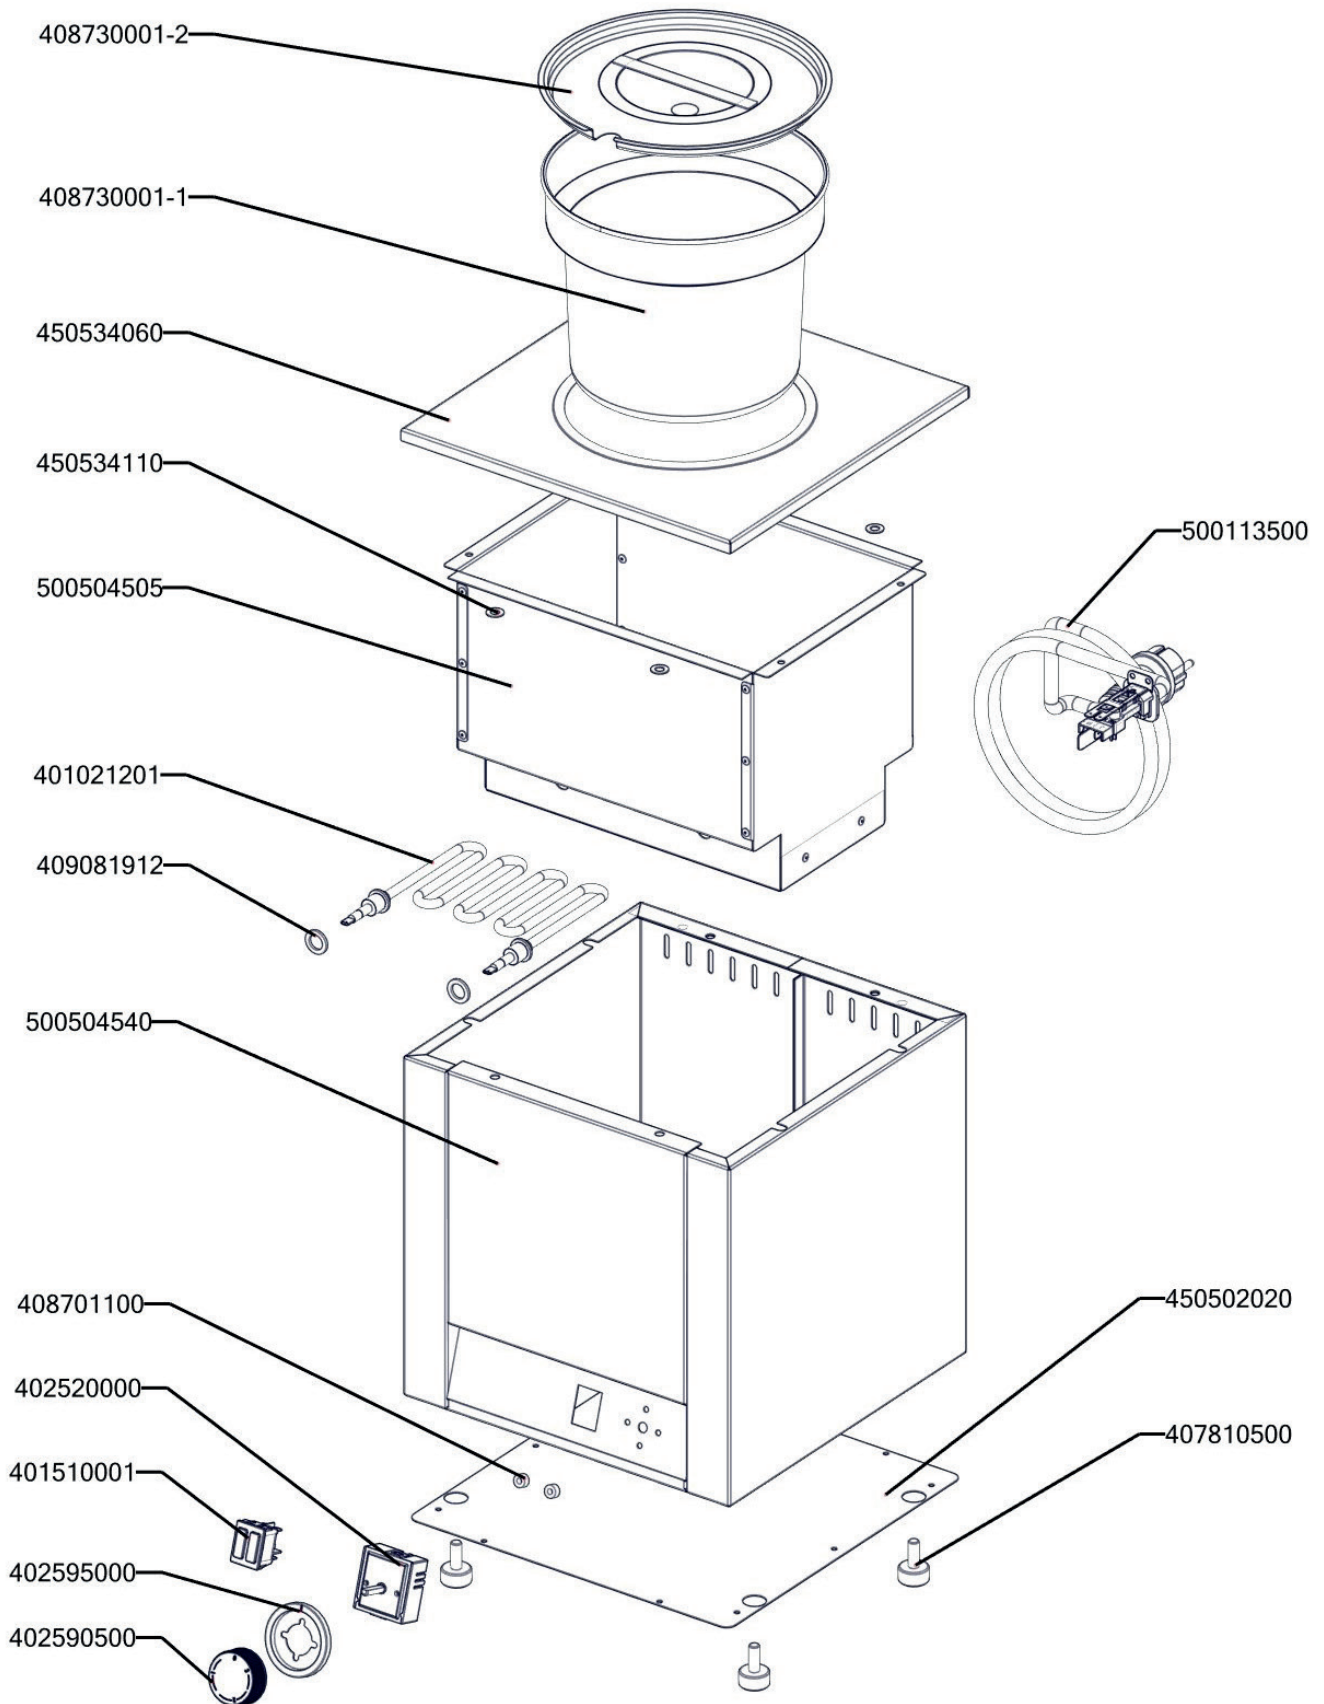

BM 01 D
2015_10

BM 01 D
2015_10

Item number	Item description
402590730	Regulační knoflík - snack E
402590734	Podložka regulačního knoflíku - snack E
402594232	Samolep.etiketa se stupnicí CW 1-3 SNACK
407829000	Podložka 6,4/18 PA
402520000	Reostat SE 40/70
402005002	Vnitřní kabeláž H2
402005003	Vnitřní kabeláž H3
402005005	Vnitřní kabeláž H5
402005007	Vnitřní kabeláž H7
402006001	Vnitřní kabeláž M1
402006003	Vnitřní kabeláž M3
402006004	Vnitřní kabeláž M4
402070000	Bužírka izolační 12mm
408701100	Distanční podložka reostatu
401021201	Topné těleso BM 01D 200W 230V
409081912	Těsnění 19x12,5x2 tělesa VEC
401510001	Kontrolka dvojitá FE, zeleno-bílá
450534040	BM0104 - dno BM
450534110	BM2605 - podložka pláště BM
500504540	polotovar BM01D plášť komplet
500504620	polotovar BM0106 - horní deska BM broušená
500112500	polotovar kabel přívodní FE-ECO 220V