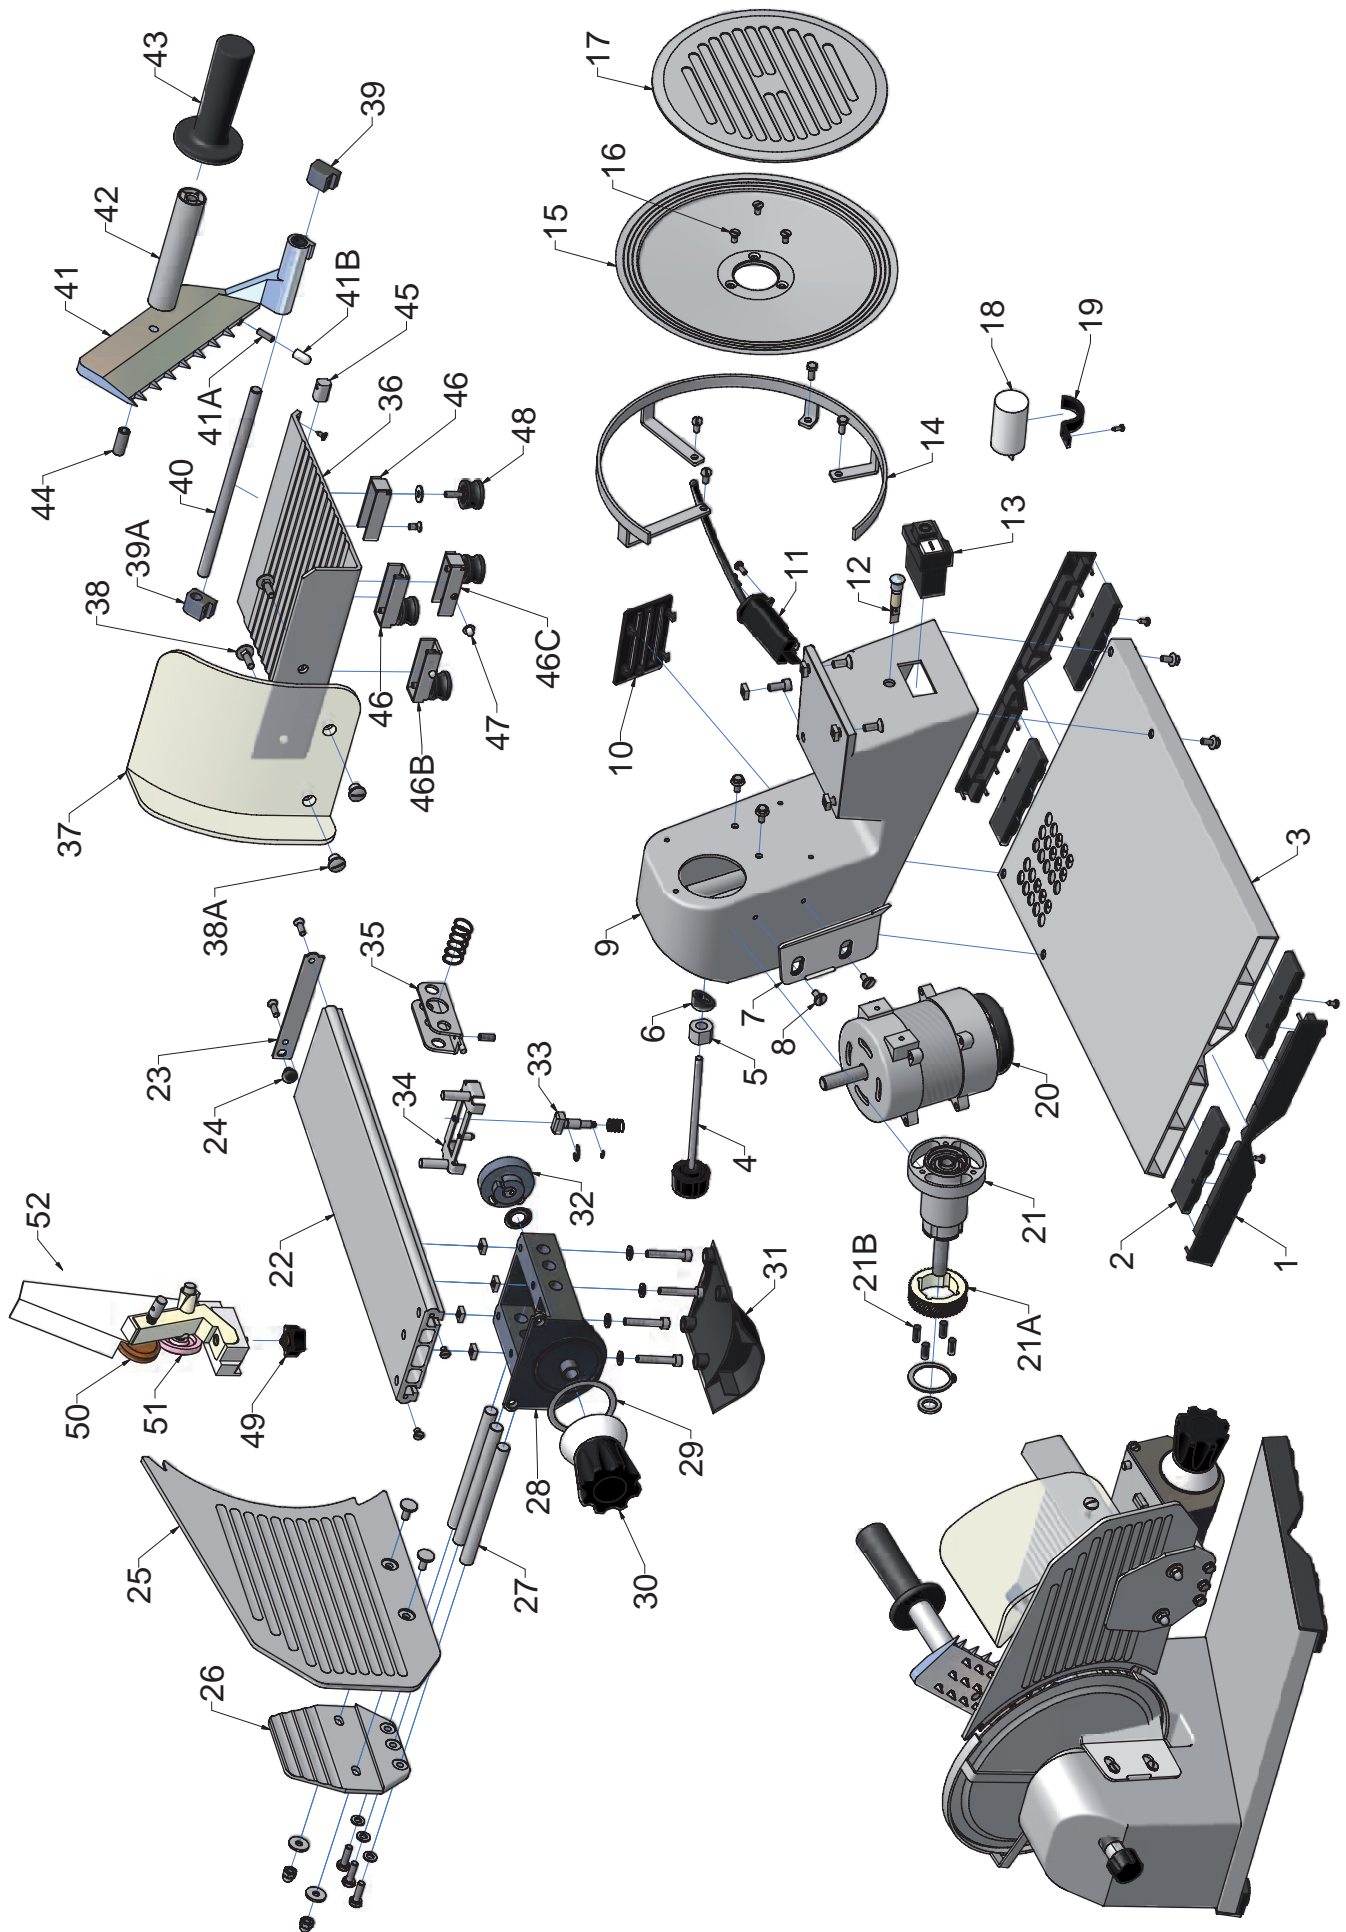

GMS - 250
od 2010

GMS - 250
od 2010

GMS - 250	
Pozice	Kód
1	80016
2	80082
3	22121A
4	80999
5	75199
6	80017
7	80029
8	74128
9	42117
10	80026
11	50153A
12	60150
13	60169
14	42150
15	17311B
16	71220
17	42023
18	60173
19	80172
20	60249
21	50205A
21A	80021B
21B	22897
22	22122A
23	16085
24	80086
25	42321
26	42016A
27	75173
28	80013
29	16532

GMS - 250	
Pozice	Kód
30	80308
31	80018
32	50157
33	75196
34	50016
35	16017
36	42124
37	80027
38	74785
38A	74921
39	80014
39A	80014A
40	75177
41	50114
41A	725916
41B	74130
42	42680
43	805582
44	71913
45	22123
46	16069
46B	42069B
46C	42069C
47	80073
48	50020
49	80145
50	75191
51	75192
52	50031

GMS - 250
do 2010

ROZKRES

RM GASTRO GROUP