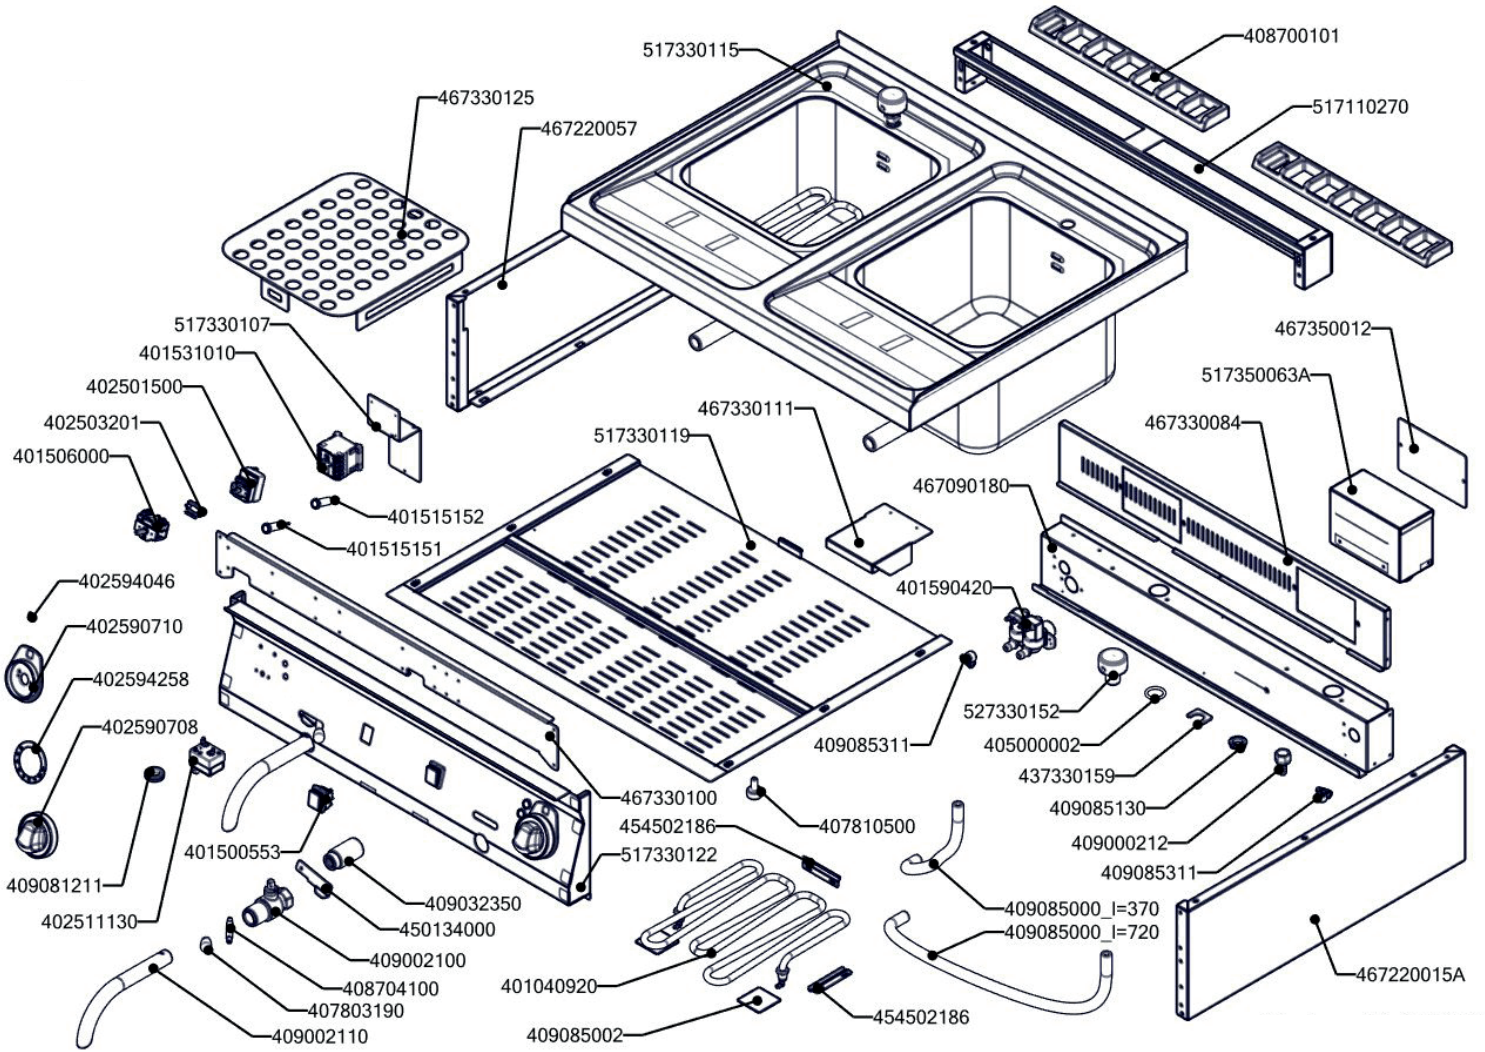

VT 70/08 E
2019_02

VT 70/08 E
2019_02

Item number	Item description
527330152	VT70152 - napouštění VT RF700
409085002	Pryž samolepicí čtverec 50x50mm pryž 7815 síla 1mm
409081211	Průchodka izolační s membránou SR 1705 - pro otvor pr. 25,5 - černé měkčené PVC
409000212	Hadičník 12 mm, vnitřní závit G1/2
409085311	Stahovací páska 12-22
409032350	Prodloužení mosaz 3/4"x 50
409081002	Těsnění ploché samolepicí 10x2 mm
401515152	Kontrolka kulatá bílá LED L700
401515151	Kontrolka kulatá zelená LED L700
402501500	Termostat pracovní 30-110°C 1 fáz. FE
402511130	Termostat pojistný 130°C 1 fáz. kap.nerez 900mm
401506000	Vypínač otočný k termostatu 60 - 310°C BR
401531010	Stykač 9A AC-3, 22 A AC-1
401040920	Topné těleso VT 70/0x 4500W/400V
408704100	Páka výpustného kohoutu
402590710	Podložka regulačního knoflíku RF-900 mat
402590708	Regulační knoflík RF-900 mat E
402594046	Samolepicí značka - šipka REDFOX
408700101	Rošt komínku L700 - posmaltovaný
407803190	Madlo páky výpustného kohoutu
409002100	Kohout výpustný FE 10 - tělo
401500553	Spínač černý bez potisku IP65
402503201	Spojka k termostatu pracovnímu 60-310°C BR
401590420	Elektroventil 2-cestný 180°
402594258	Samolep. etiketa se stupnicí VT-E L900 REDFOX
405000002	O - kroužek 28x2mm pro podložku napuštěcího VT L-700
402070000	Bužírka izolační 12mm
409085000	Hadice silikonová pr. 10 mm
454502186	FP3823 držák čidel
467350012	NM70012 Dvířka rozvaděče
467330125	VT70125 - falešné dno VT-70/0x E
467220015	PP70015 - bok modulu pravý
467220057	PP70057 - bok modulu levý
467330084	VT70084 - kryt zadní horní 80_RF
467090180	FE70180 - zadní výztuha 70/08 RF
467330100	VT70100 - přední výztuha VT RF700 top.
467330111	VT70111 - kryt elektroventilu VT-70/0x E
517330115	polotovar VT70115 - deska vrchní VT-70/08E -čištěná
517110270	polotovar FT70270 - zadní panel
517330119	polotovar VT70119 - dno modulu VT-70/08 E -bodované
517330122	polotovar VT70122 - panel čelní VT-70/08E -bodovaný
517330107	polotovar VT70107 - držák stykače VT-70/0x E -bodovaný