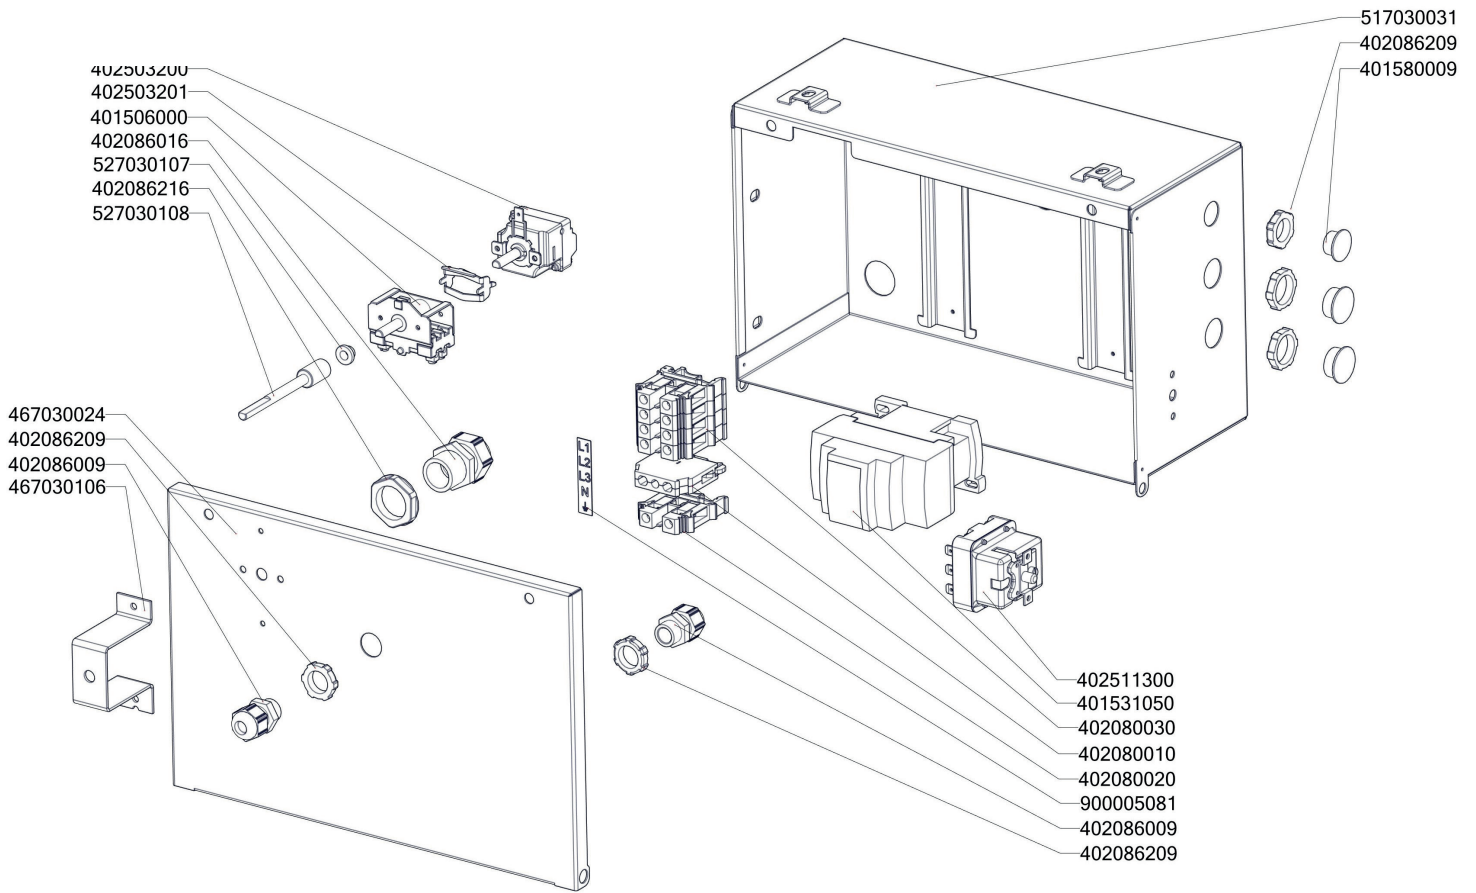

BRM 780 E/N
2019_01

BRM 780 E/N
2019_01
ND-A

BRM 780 E/N
2019_01
ND-B

BRM 780 E/N
2019_01
ND-C

BRM 780 E/N
2019_01
ND-D

BRM 780 E/N
2019_01

Item number	Item description
401500615	Spínač koncový BR - ovl. kladičkou
401504900	Tlačítko zdvihu BR - dvojité tlačítko Up/Down
401504910	Tlačítko zdvihu BR - spínací jednotka
401504915	Tlačítko zdvihu BR - rozpínací jednotka
401509050	Tlačítko zdvihu BR - upevňovací adaptér
401515151	Kontrolka kulatá zelená LED L700
401515152	Kontrolka kulatá bílá LED L700
402080033	Záslepka pro DIN svorku
402080030	Svorka DIN šedá
402086007	Kabelová vývodka M 20
402086009	Kabelová vývodka PG 9
402086011	Kabelová vývodka PG 11
402086209	Matka vývodky PG 9
402086211	Matka vývodky PG 11
402590705	Regulační knoflík chrom L700 E
402594033	Samolepící značka - šipka
402594088	Samolep. etiketa se stupnicí FT-E L700
403000100	Pohon zdvihu BRM
403501612	Ložisko kluzné s přírubou prům.18/prům.16 - 12
403501008	Ložisko kluzné bez příruby prům.12/prům.10 - 8
405000115	Rameno BR90 - napouštěcí otočné
529030331	polotovar BR90331 - pant BR900
527030347	polotovar BR70347 - hřídel pružiny madlo BR
407803420	Pant BR 70/90 - čep pantu pravý 8 x závit M6- ND
407803425	Pant BR 70/90 - čep pantu levý 2 x závit M6- ND
407812200	Noha stavitelná nerez + nerez noha
402005047	Vnitřní kabeláž H47
402005059	Vnitřní kabeláž H59
402005118	Vnitřní kabeláž H118
402005119	Vnitřní kabeláž H119
402005153	Vnitřní kabeláž H153
402005154	Vnitřní kabeláž H154
402005120	Vnitřní kabeláž H120
402006031	Vnitřní kabeláž M31
402006067	Vnitřní kabeláž M67
402006126	Vnitřní kabeláž M126
402006127	Vnitřní kabeláž M127
402007101	Vnitřní kabeláž Z101
402008310	Kabel k přepínači BRM
402008320	Kabel k mikrospínači BRM
402008300	Kabel k pohonu BRM
402008200	Kabel k mikrospínači BR