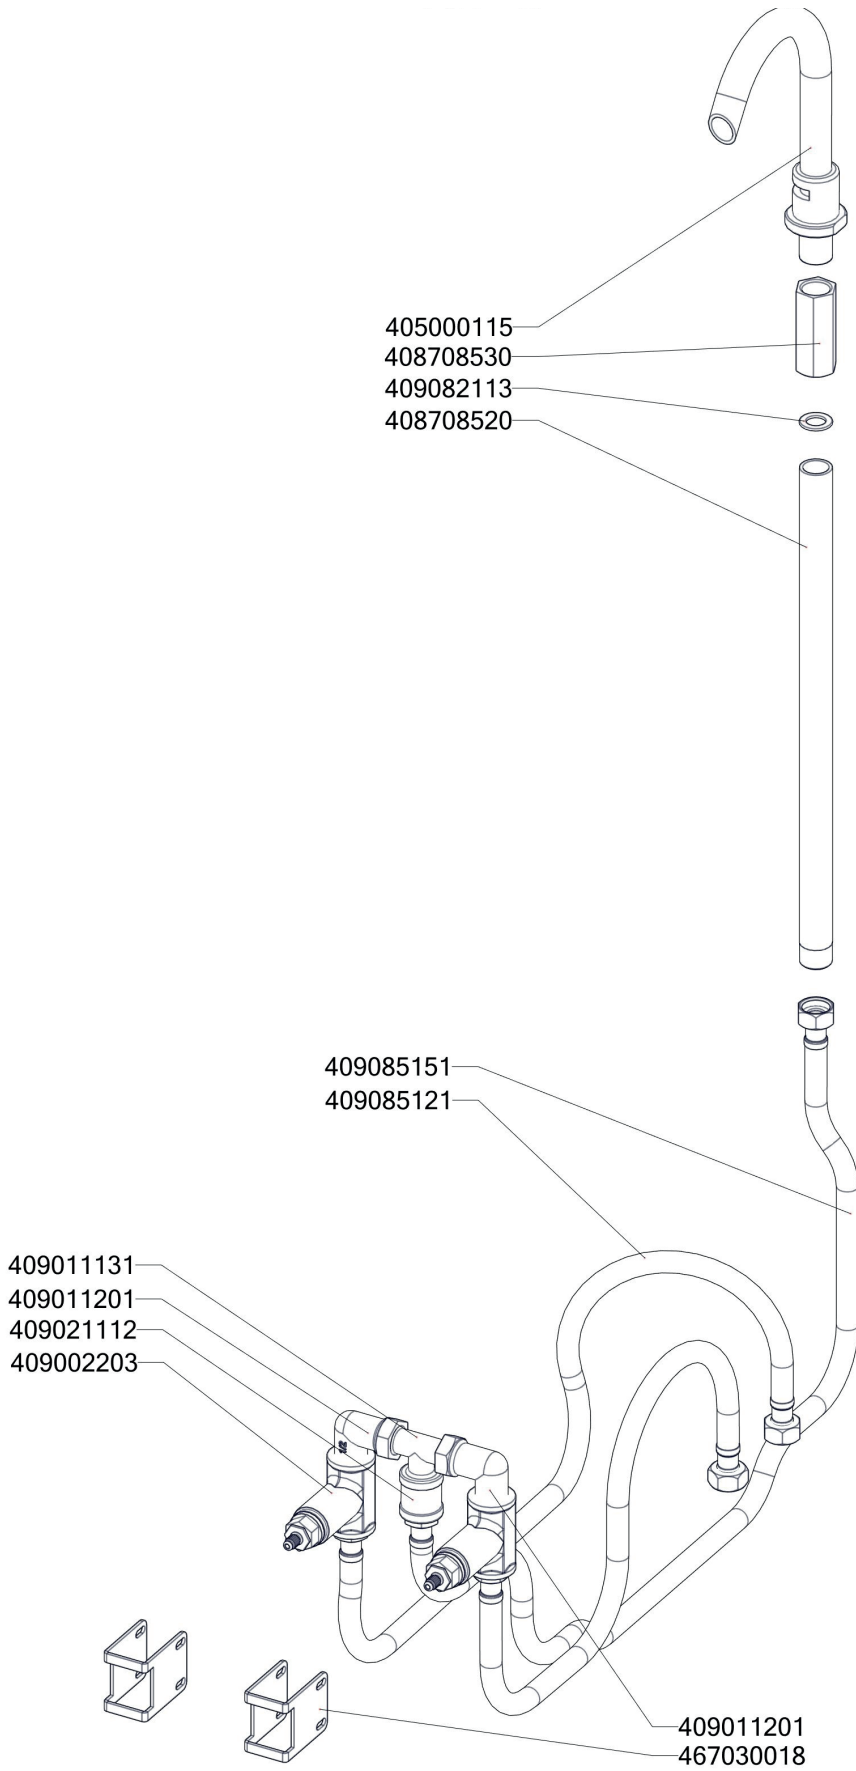

BRM 780 E/N
2019_01

BRM 780 E/N
2019_01
ND-A

BRM 780 E/N
2019_01
ND-B

BRM 780 E/N
2019_01
ND-C

BRM 780 E/N
2019_01
ND-D

BRM 780 E/N
2019_01

Item number	Item description
401500615	Spínač koncový BR - ovl. kladičkou
401504900	Tlačítko zdvihu BR - dvojité tlačítko Up/Down
401504910	Tlačítko zdvihu BR - spínací jednotka
401504915	Tlačítko zdvihu BR - rozpínací jednotka
401509050	Tlačítko zdvihu BR - upevňovací adaptér
401515151	Kontrolka kulatá zelená LED L700
401515152	Kontrolka kulatá bílá LED L700
402080033	Záslepka pro DIN svorku
402080030	Svorka DIN šedá
402086007	Kabelová vývodka M 20
402086009	Kabelová vývodka PG 9
402086011	Kabelová vývodka PG 11
402086209	Matka vývodky PG 9
402086211	Matka vývodky PG 11
402590705	Regulační knoflík chrom L700 E
402594033	Samolepící značka - šipka
402594088	Samolep. etiketa se stupnicí FT-E L700
403000100	Pohon zdvihu BRM
403501612	Ložisko kluzné s přírubou prům.18/prům.16 - 12
403501008	Ložisko kluzné bez příruby prům.12/prům.10 - 8
405000115	Rameno BR90 - napouštěcí otočné
529030331	polotovar BR90331 - pant BR900
527030347	polotovar BR70347 - hřídel pružiny madlo BR
407803420	Pant BR 70/90 - čep pantu pravý 8 x závit M6- ND
407803425	Pant BR 70/90 - čep pantu levý 2 x závit M6- ND
407812200	Noha stavitelná nerez + nerez noha
402005047	Vnitřní kabeláž H47
402005059	Vnitřní kabeláž H59
402005118	Vnitřní kabeláž H118
402005119	Vnitřní kabeláž H119
402005153	Vnitřní kabeláž H153
402005154	Vnitřní kabeláž H154
402005120	Vnitřní kabeláž H120
402006031	Vnitřní kabeláž M31
402006067	Vnitřní kabeláž M67
402006126	Vnitřní kabeláž M126
402006127	Vnitřní kabeláž M127
402007101	Vnitřní kabeláž Z101
402008310	Kabel k přepínači BRM
402008320	Kabel k mikrospínači BRM
402008300	Kabel k pohonu BRM
402008200	Kabel k mikrospínači BR