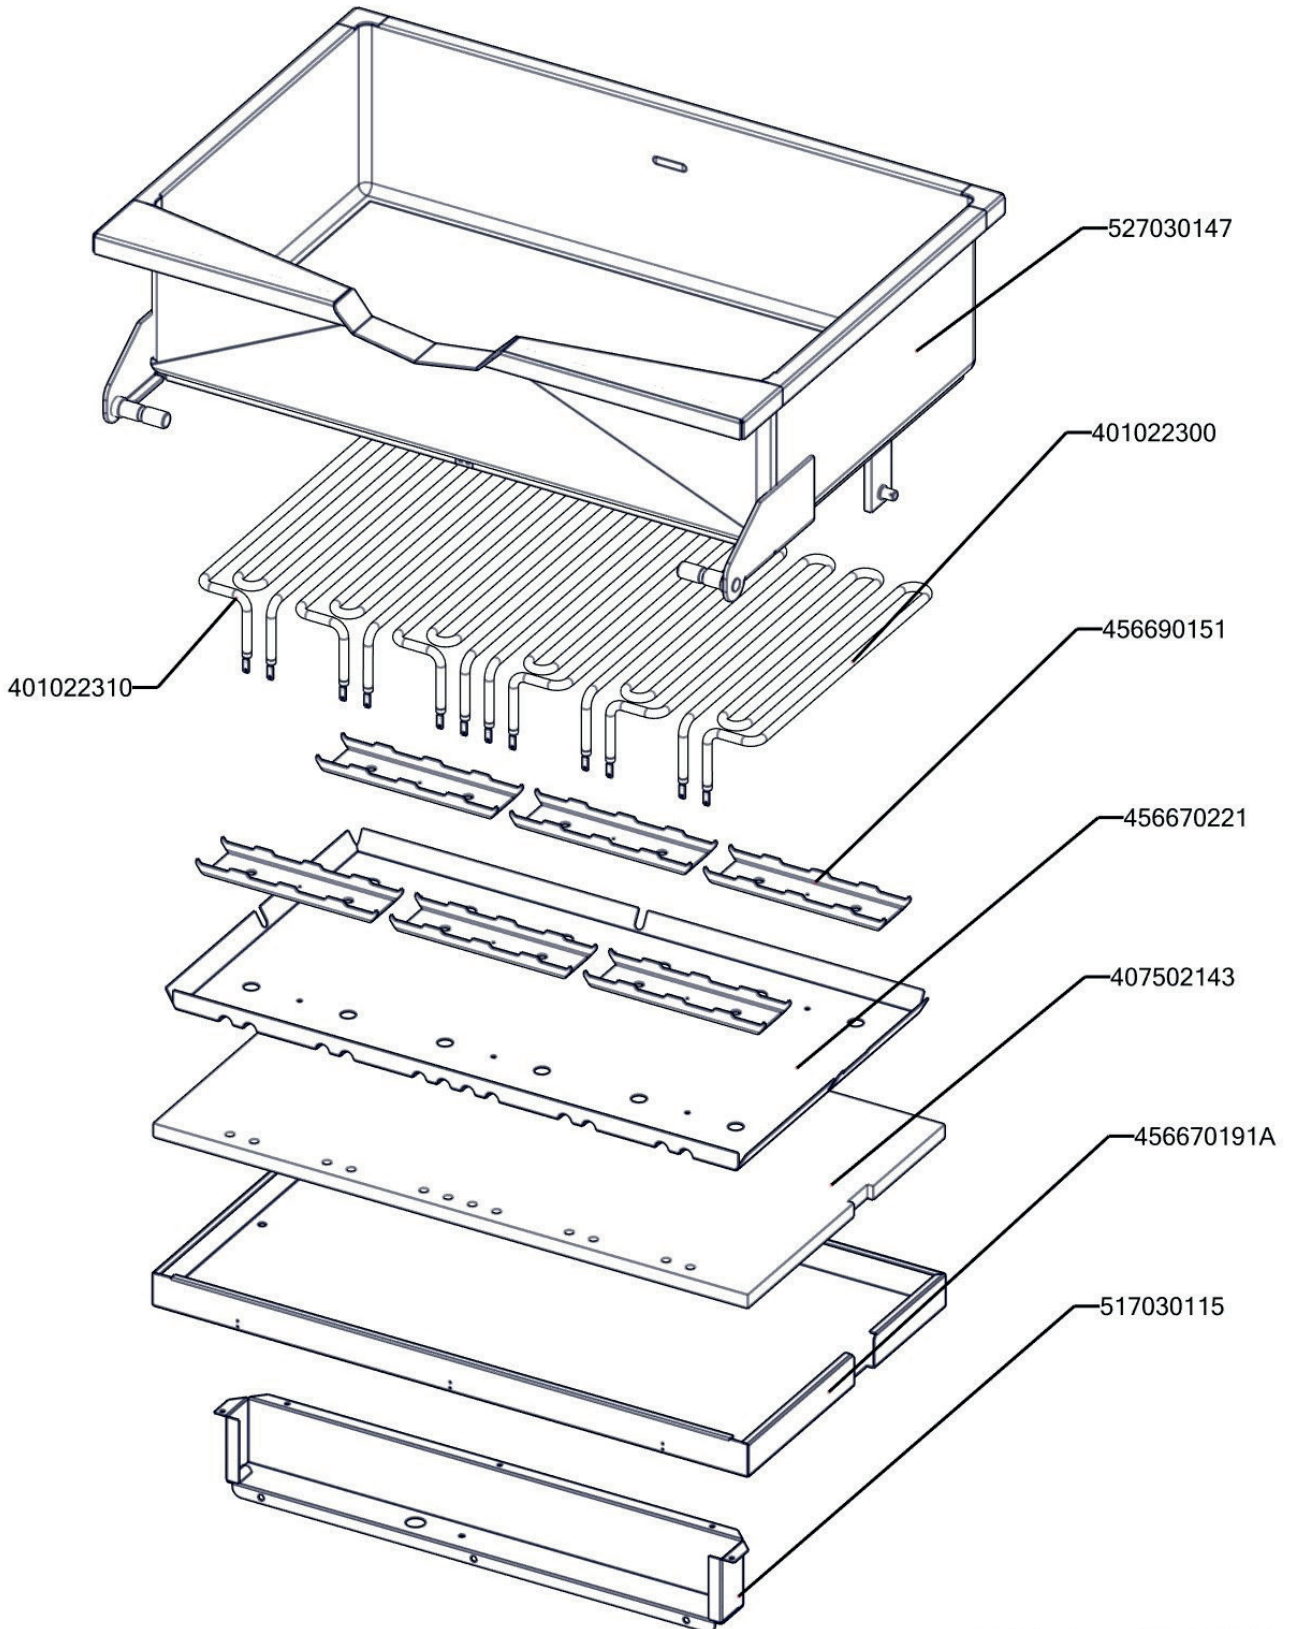

BRM 780 E/N
2019_01

BRM 780 E/N
2019_01
ND-A

BRM 780 E/N
2019_01
ND-B

BRM 780 E/N
2019_01
ND-C

BRM 780 E/N
2019_01
ND-D

BRM 780 E/N
2019_01

Item number	Item description
401500615	Spínač koncový BR - ovl. kladičkou
401504900	Tlačítko zdvihu BR - dvojité tlačítko Up/Down
401504910	Tlačítko zdvihu BR - spínací jednotka
401504915	Tlačítko zdvihu BR - rozpínací jednotka
401509050	Tlačítko zdvihu BR - upevňovací adaptér
401515151	Kontrolka kulatá zelená LED L700
401515152	Kontrolka kulatá bílá LED L700
402080033	Záslepka pro DIN svorku
402080030	Svorka DIN šedá
402086007	Kabelová vývodka M 20
402086009	Kabelová vývodka PG 9
402086011	Kabelová vývodka PG 11
402086209	Matka vývodky PG 9
402086211	Matka vývodky PG 11
402590705	Regulační knoflík chrom L700 E
402594033	Samolepící značka - šipka
402594088	Samolep. etiketa se stupnicí FT-E L700
403000100	Pohon zdvihu BRM
403501612	Ložisko kluzné s přírubou prům.18/prům.16 - 12
403501008	Ložisko kluzné bez příruby prům.12/prům.10 - 8
405000115	Rameno BR90 - napouštěcí otočné
529030331	polotovar BR90331 - pant BR900
527030347	polotovar BR70347 - hřídel pružiny madlo BR
407803420	Pant BR 70/90 - čep pantu pravý 8 x závit M6- ND
407803425	Pant BR 70/90 - čep pantu levý 2 x závit M6- ND
407812200	Noha stavitelná nerez + nerez noha
402005047	Vnitřní kabeláž H47
402005059	Vnitřní kabeláž H59
402005118	Vnitřní kabeláž H118
402005119	Vnitřní kabeláž H119
402005153	Vnitřní kabeláž H153
402005154	Vnitřní kabeláž H154
402005120	Vnitřní kabeláž H120
402006031	Vnitřní kabeláž M31
402006067	Vnitřní kabeláž M67
402006126	Vnitřní kabeláž M126
402006127	Vnitřní kabeláž M127
402007101	Vnitřní kabeláž Z101
402008310	Kabel k přepínači BRM
402008320	Kabel k mikrospínači BRM
402008300	Kabel k pohonu BRM
402008200	Kabel k mikrospínači BR