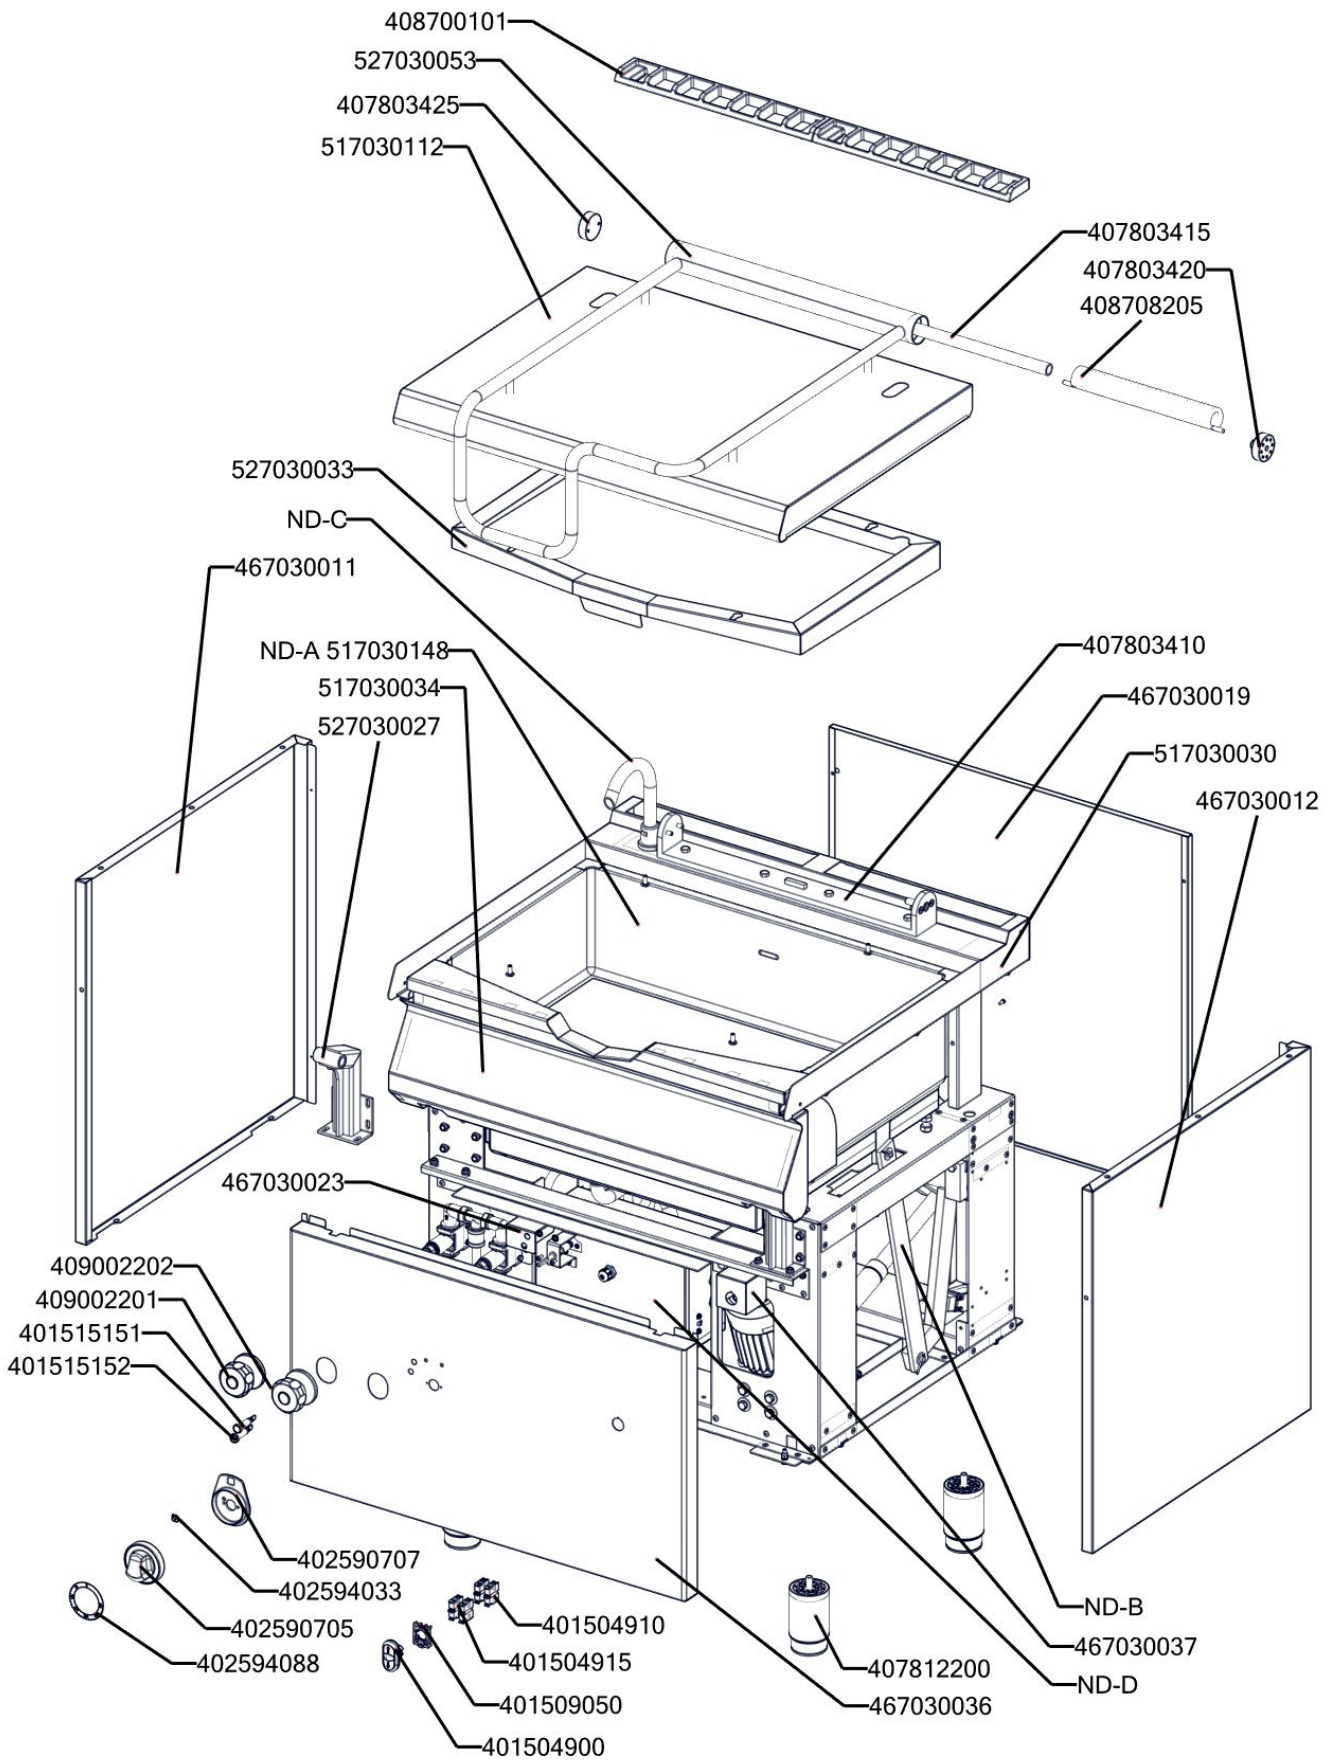

BRM 780 E/N
2019_01

BRM 780 E/N
2019_01
ND-A

BRM 780 E/N
2019_01
ND-B

BRM 780 E/N
2019_01
ND-C

BRM 780 E/N
2019_01
ND-D

BRM 780 E/N
2019_01

Item number	Item description
401500615	Spínač koncový BR - ovl. kladičkou
401504900	Tlačítko zdvihu BR - dvojité tlačítko Up/Down
401504910	Tlačítko zdvihu BR - spínací jednotka
401504915	Tlačítko zdvihu BR - rozpínací jednotka
401509050	Tlačítko zdvihu BR - upevňovací adaptér
401515151	Kontrolka kulatá zelená LED L700
401515152	Kontrolka kulatá bílá LED L700
402080033	Záslepka pro DIN svorku
402080030	Svorka DIN šedá
402086007	Kabelová vývodka M 20
402086009	Kabelová vývodka PG 9
402086011	Kabelová vývodka PG 11
402086209	Matka vývodky PG 9
402086211	Matka vývodky PG 11
402590705	Regulační knoflík chrom L700 E
402594033	Samolepící značka - šipka
402594088	Samolep. etiketa se stupnicí FT-E L700
403000100	Pohon zdvihu BRM
403501612	Ložisko kluzné s přírubou prům.18/prům.16 - 12
403501008	Ložisko kluzné bez příruby prům.12/prům.10 - 8
405000115	Rameno BR90 - napouštěcí otočné
529030331	polotovar BR90331 - pant BR900
527030347	polotovar BR70347 - hřídel pružiny madlo BR
407803420	Pant BR 70/90 - čep pantu pravý 8 x závit M6- ND
407803425	Pant BR 70/90 - čep pantu levý 2 x závit M6- ND
407812200	Noha stavitelná nerez + nerez noha
402005047	Vnitřní kabeláž H47
402005059	Vnitřní kabeláž H59
402005118	Vnitřní kabeláž H118
402005119	Vnitřní kabeláž H119
402005153	Vnitřní kabeláž H153
402005154	Vnitřní kabeláž H154
402005120	Vnitřní kabeláž H120
402006031	Vnitřní kabeláž M31
402006067	Vnitřní kabeláž M67
402006126	Vnitřní kabeláž M126
402006127	Vnitřní kabeláž M127
402007101	Vnitřní kabeláž Z101
402008310	Kabel k přepínači BRM
402008320	Kabel k mikrospínači BRM
402008300	Kabel k pohonu BRM
402008200	Kabel k mikrospínači BR