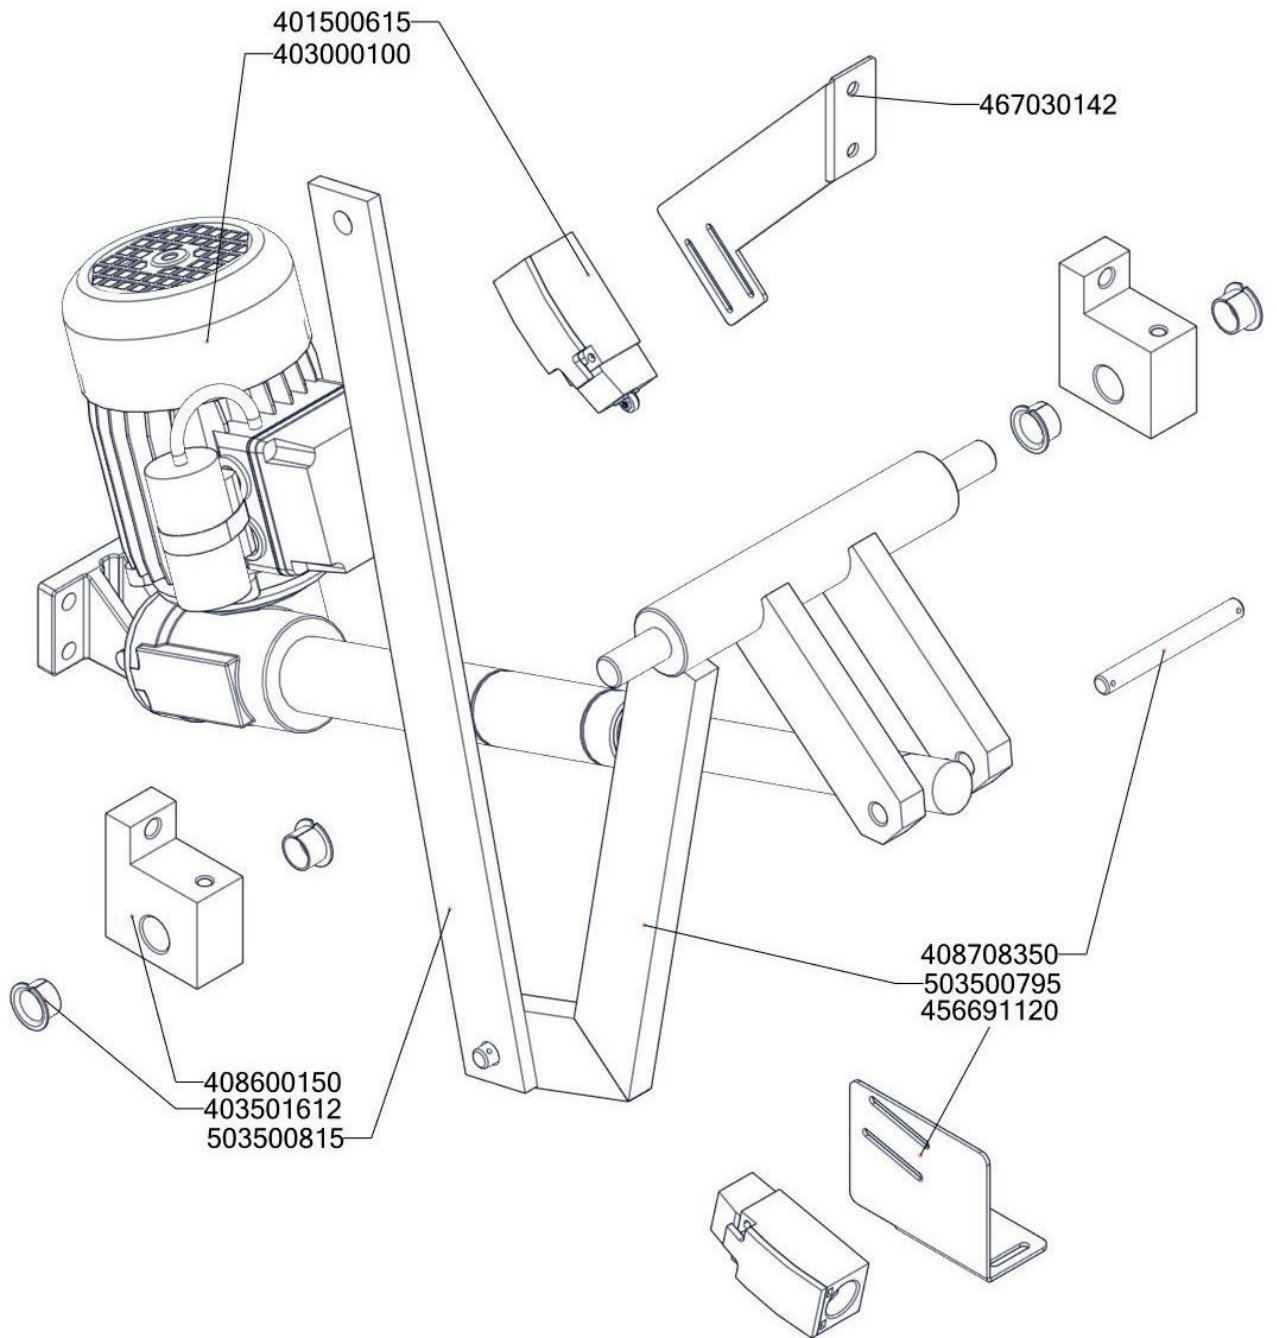

BRM 780 E/N
2019_01

BRM 780 E/N
2019_01
ND-A

BRM 780 E/N
2019_01
ND-B

BRM 780 E/N
2019_01
ND-C

BRM 780 E/N
2019_01
ND-D

BRM 780 E/N
2019_01

Item number	Item description
401500615	Spínač koncový BR - ovl. kladičkou
401504900	Tlačítko zdvihu BR - dvojité tlačítko Up/Down
401504910	Tlačítko zdvihu BR - spínací jednotka
401504915	Tlačítko zdvihu BR - rozpínací jednotka
401509050	Tlačítko zdvihu BR - upevňovací adaptér
401515151	Kontrolka kulatá zelená LED L700
401515152	Kontrolka kulatá bílá LED L700
402080033	Záslepka pro DIN svorku
402080030	Svorka DIN šedá
402086007	Kabelová vývodka M 20
402086009	Kabelová vývodka PG 9
402086011	Kabelová vývodka PG 11
402086209	Matka vývodky PG 9
402086211	Matka vývodky PG 11
402590705	Regulační knoflík chrom L700 E
402594033	Samolepící značka - šipka
402594088	Samolep. etiketa se stupnicí FT-E L700
403000100	Pohon zdvihu BRM
403501612	Ložisko kluzné s přírubou prům.18/prům.16 - 12
403501008	Ložisko kluzné bez příruby prům.12/prům.10 - 8
405000115	Rameno BR90 - napouštěcí otočné
529030331	polotovar BR90331 - pant BR900
527030347	polotovar BR70347 - hřídel pružiny madlo BR
407803420	Pant BR 70/90 - čep pantu pravý 8 x závit M6- ND
407803425	Pant BR 70/90 - čep pantu levý 2 x závit M6- ND
407812200	Noha stavitelná nerez + nerez noha
402005047	Vnitřní kabeláž H47
402005059	Vnitřní kabeláž H59
402005118	Vnitřní kabeláž H118
402005119	Vnitřní kabeláž H119
402005153	Vnitřní kabeláž H153
402005154	Vnitřní kabeláž H154
402005120	Vnitřní kabeláž H120
402006031	Vnitřní kabeláž M31
402006067	Vnitřní kabeláž M67
402006126	Vnitřní kabeláž M126
402006127	Vnitřní kabeláž M127
402007101	Vnitřní kabeláž Z101
402008310	Kabel k přepínači BRM
402008320	Kabel k mikrospínači BRM
402008300	Kabel k pohonu BRM
402008200	Kabel k mikrospínači BR