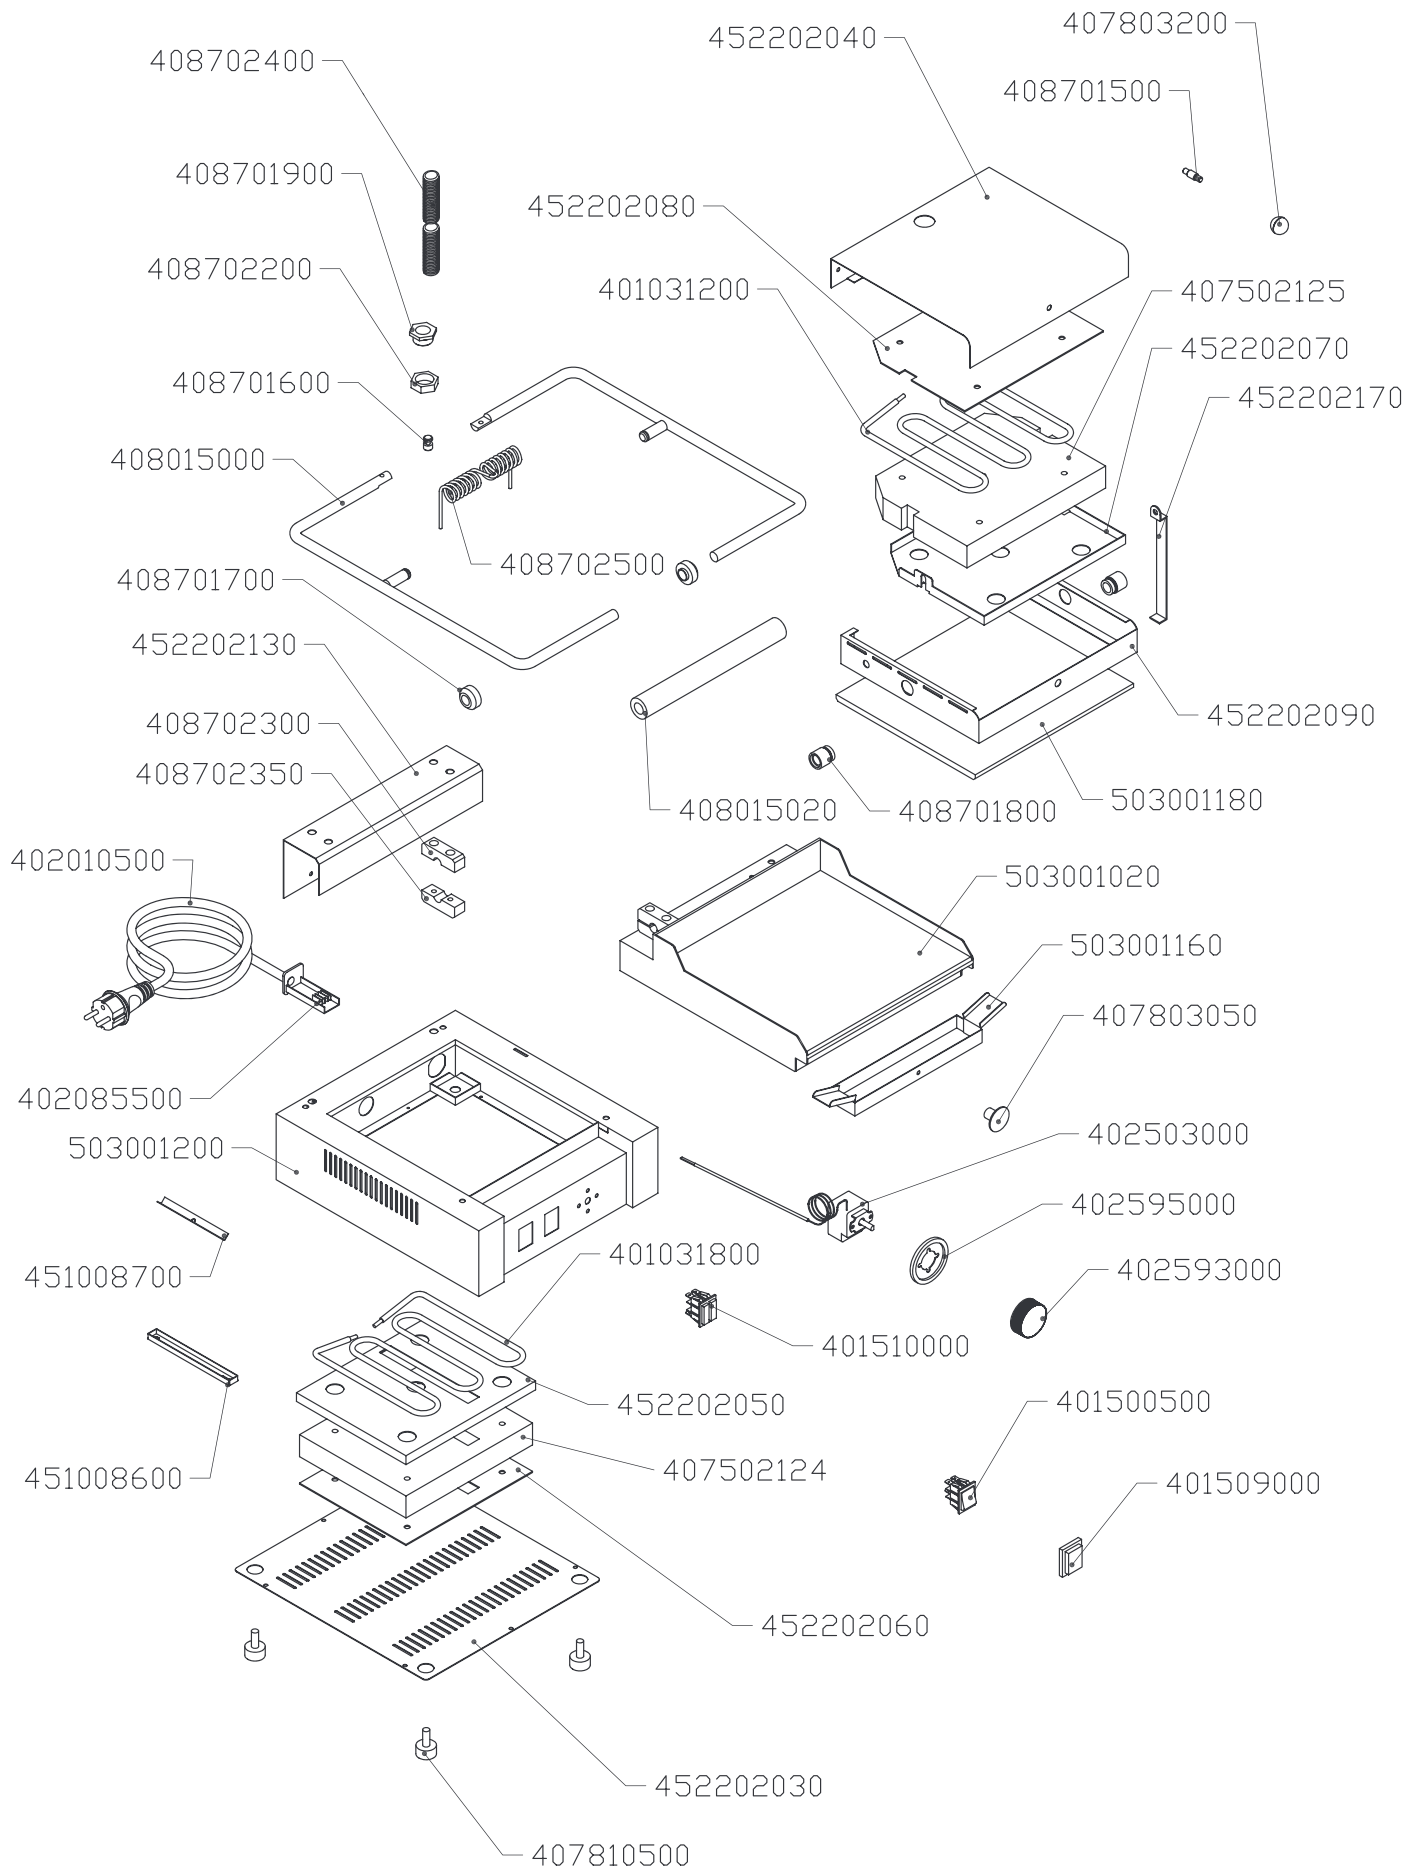

PS - 2010L
od 10-2012

**PS - 2010L
od 10-2012**

PS-2010L	
Pozice	Kód
1	407803200
2	408701500
3	452202080
4	407502125
5	452202070
6	408701800
7	452202170
8	452202090
9	503001180
10	503001030
11	503001160
12	407803050
13	402503000
14	402595000
15	402593000
16	401500500
17	401509000
18	401031800
19	401510000
20	452202050
21	407502124
22	452202060
23	452202030
24	407810500
25	451008600
26	503001200
27	451008700
28	402085500
29	402010500
30	452202130
31	408015020
32	408701700
33	408702300
34	408702350
35	408015000
36	408702500
37	408701600
38	408702200
39	408701900

PS-2010L	
Pozice	Kód
40	510005000
41	401031200
42	452202040

PS - 2010L
do 10-2012

Exploded view

TABLE A: LABELS

MODEL	CODE	NOTE
VT	402594273	
TO - 940	402594234	Switch
TO - 940	402594235	Timer
TO - 960	402594234	Switch
TO - 960	402594235	Timer
TO - 920	402594233	Switch
TO - 920	402594235	Timer
TO - 930	402594233	Switch
TO - 930	402594235	Timer
VEC	402594241	
PM - LTF	402594244	
KD	402594243	
FP - 36	402594237	
FP - 66		
FP - 37		
FP - 67		
FT	402594247	
PD		
PM		
PS		
FP - 38		
FP - 68		
FE	402594272	
BM	402594236	
BMV		
HD		
WE		
WEV		
OTS		
UH		
BM-D	402594271	
SE		
CW		
GV		