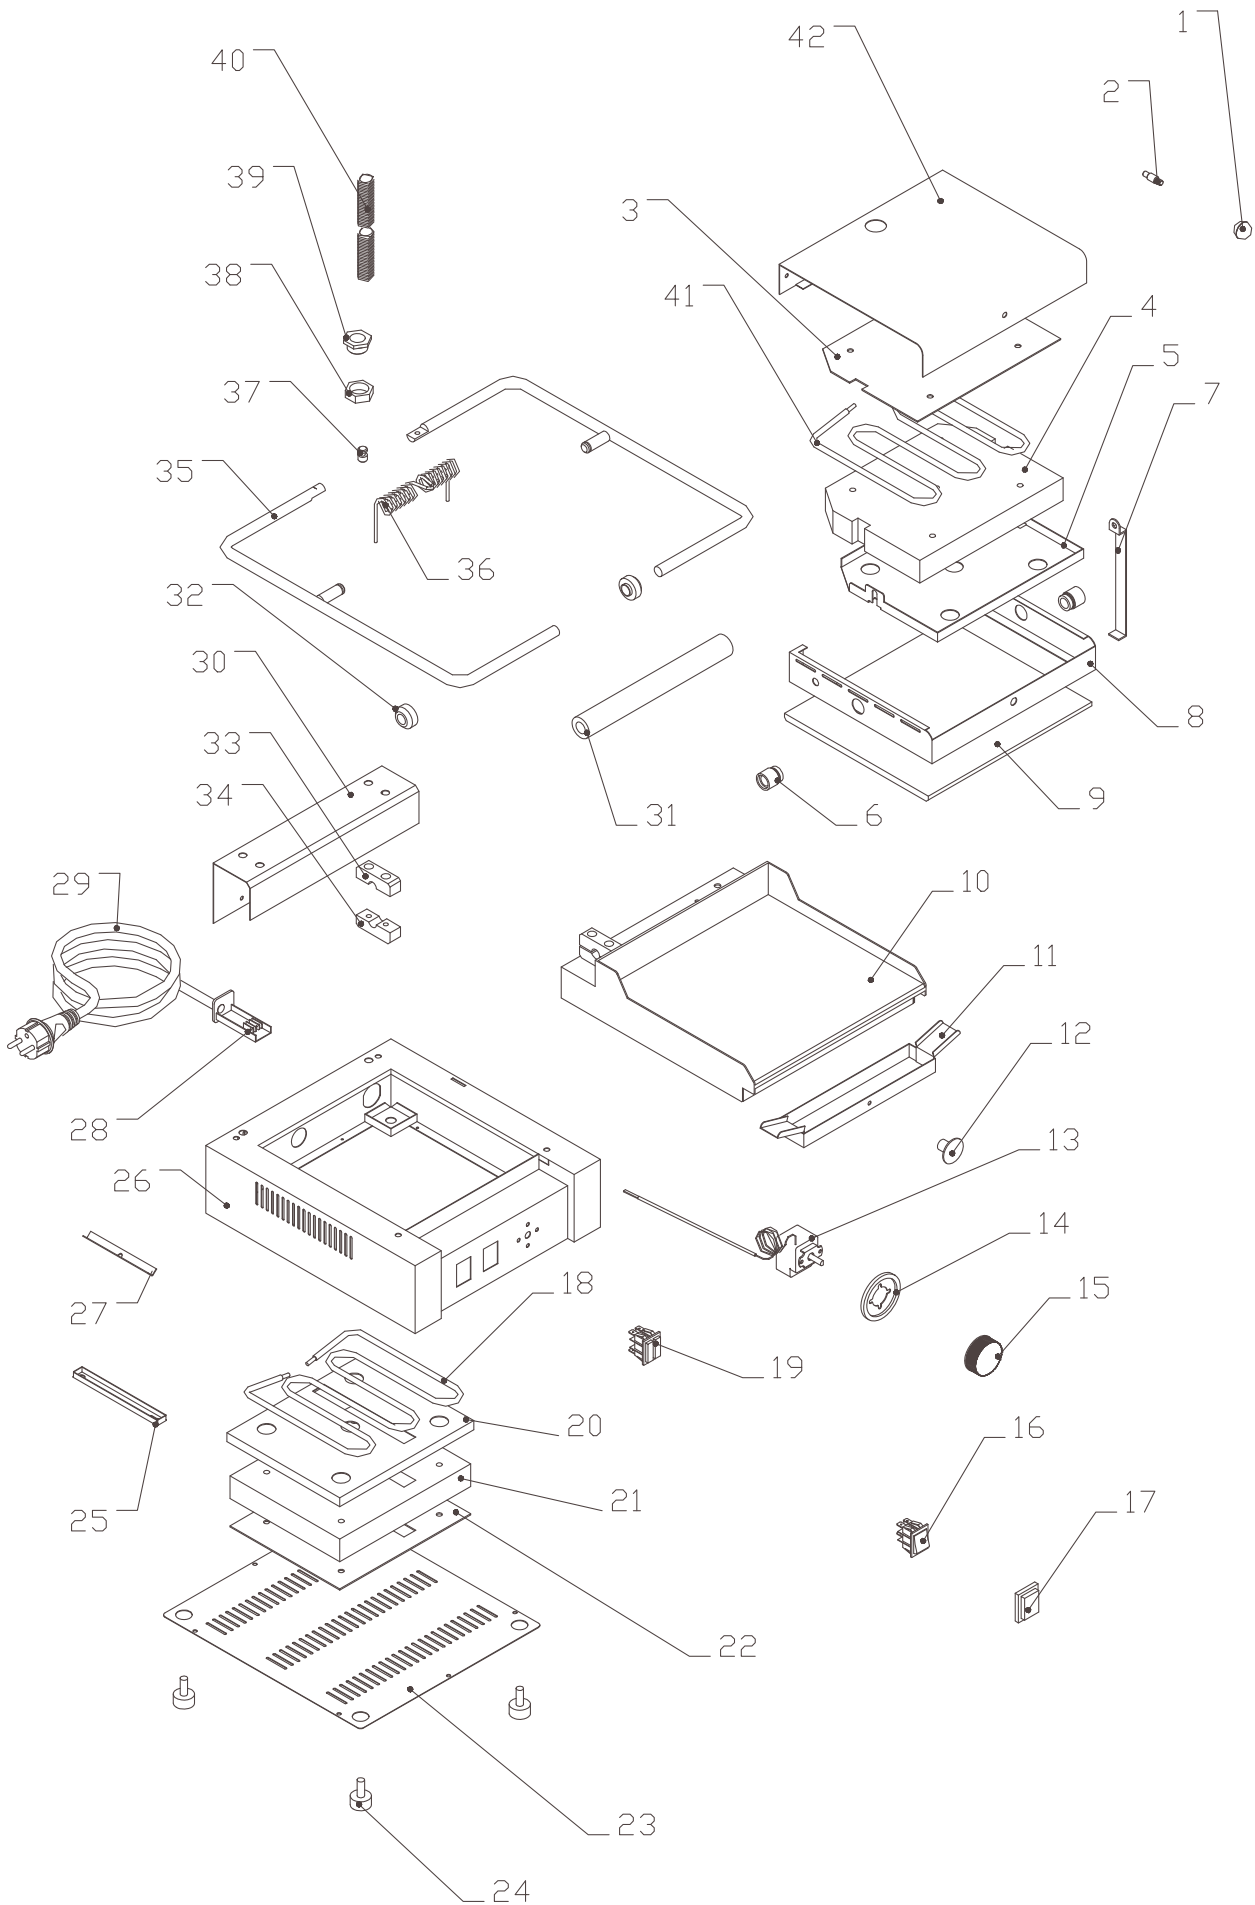

PS - 2010L
od 10-2012

**PS - 2010L
od 10-2012**

PS-2010L	
Pozice	Kód
1	407803200
2	408701500
3	452202080
4	407502125
5	452202070
6	408701800
7	452202170
8	452202090
9	503001180
10	503001030
11	503001160
12	407803050
13	402503000
14	402595000
15	402593000
16	401500500
17	401509000
18	401031800
19	401510000
20	452202050
21	407502124
22	452202060
23	452202030
24	407810500
25	451008600
26	503001200
27	451008700
28	402085500
29	402010500
30	452202130
31	408015020
32	408701700
33	408702300
34	408702350
35	408015000
36	408702500
37	408701600
38	408702200
39	408701900

PS-2010L	
Pozice	Kód
40	510005000
41	401031200
42	452202040

PS - 2010L
do 10-2012

Exploded view

TABLE A: LABELS

MODEL	CODE	NOTE
VT	402594273	
TO - 940	402594234	Switch
TO - 940	402594235	Timer
TO - 960	402594234	Switch
TO - 960	402594235	Timer
TO - 920	402594233	Switch
TO - 920	402594235	Timer
TO - 930	402594233	Switch
TO - 930	402594235	Timer
VEC	402594241	
PM - LTF	402594244	
KD	402594243	
FP - 36	402594237	
FP - 66		
FP - 37		
FP - 67		
FT	402594247	
PD		
PM		
PS		
FP - 38		
FP - 68		
FE	402594272	
BM	402594236	
BMV		
HD		
WE		
WEV		
OTS		
UH		
BM-D	402594271	
SE		
CW		
GV		