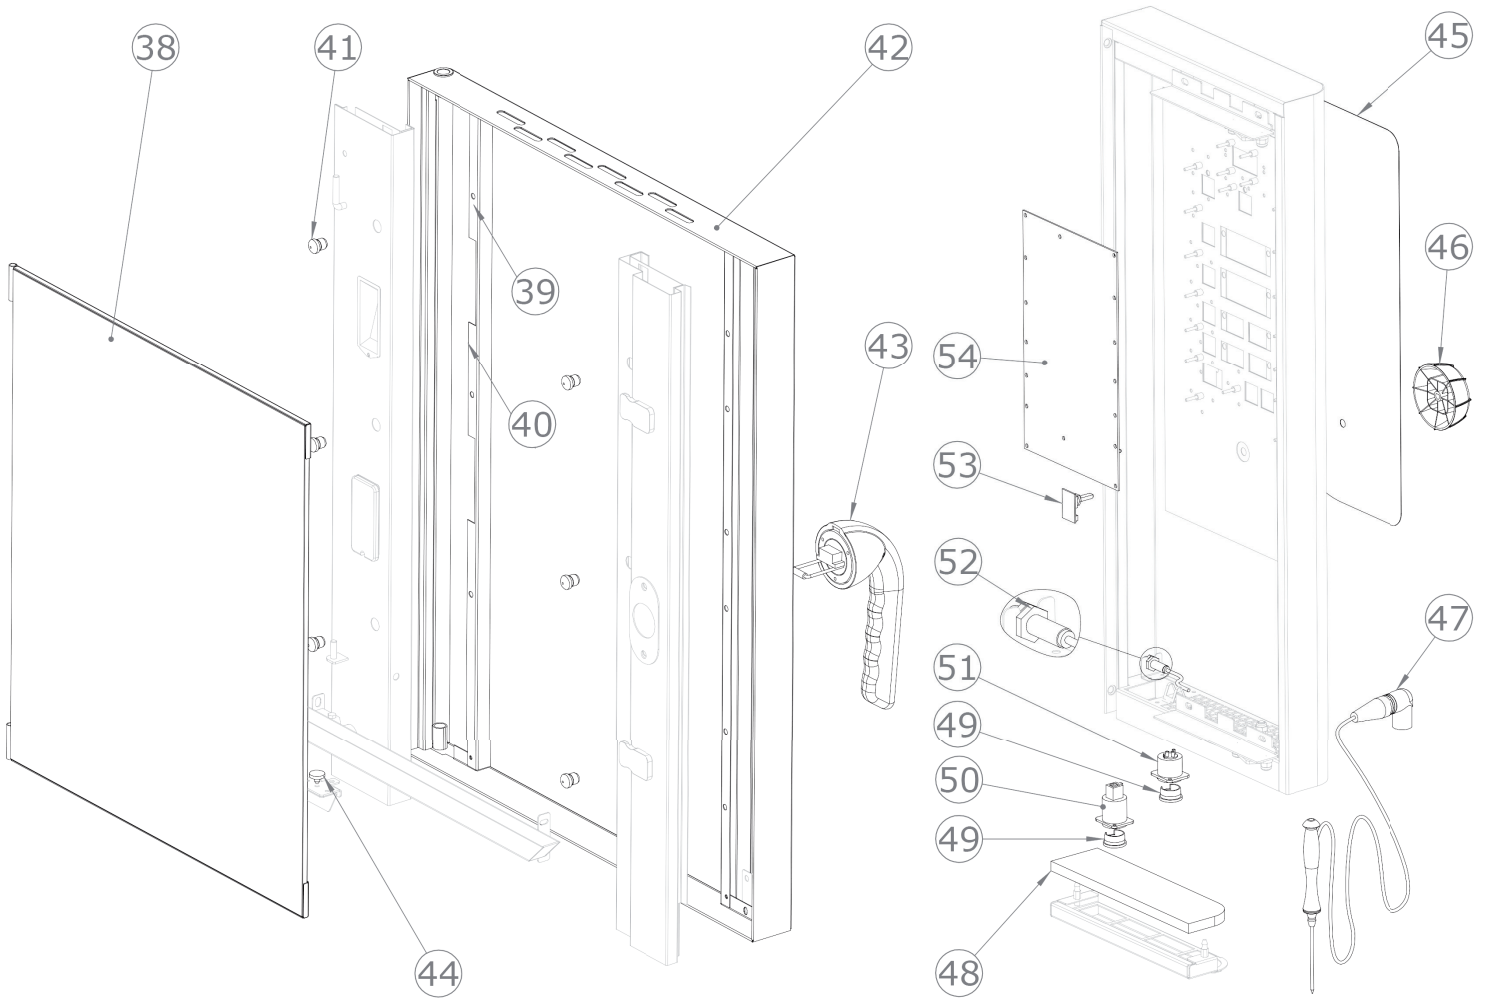

STBD 0611 G  
2018\_01

STBD 0611 G  
2018\_01

STBD 0611 G  
2018\_01

STBD 0611 G  
2018\_01

| STBD 0611 G |          |   |
|-------------|----------|---|
| Pozice      | Kód      | Název   |
| 1           | 6031013  | Motor ventilu                                     |
| 3           | 6000093  | Teplotní senzor                                   |
| 4           | 7070223  | Černé těsnění trouby                              |
| 5           | 2015648  | Spodní pant pro dveře                             |
| 6           | 5900699  | Nastavitelná nožička                              |
| 7           | 7080051  | Zatahovací sprcha                                 |
| 8           | 5900124  | Uzavírací západka                                 |
| 9           | 6042074  | Elektromagnetický ventil pro změkčenou vodu       |
| 10          | 6042095  | Tryska pro zvlhčovací potrubí                     |
| 12          | 6042080  | Elektromagnetický ventil pro hlavní přívod vody   |
| 13          | 6033151  | Motor 3f 0,55 kW                                  |
| 14          | 5901015  | Ventilátor trouby                                 |
| 15          | 2013134  | Podložka motoru                                   |
| 16          | 2013133  | Šroub M12 pro motor                               |
| 17          | 5114014  | Šroub M6x55 pro motor                             |
| 18          | 7050005  | Presostat hořáku                                  |
| 19          | 7070151  | Těsnění klikové hřídele                           |
| 20          | 7020205  | Ventil plynu                                      |
| 21          | 7020217  | Zařízení na kontrolu plamenu                      |
| 21/1        | 6041095  | Transformátor zapalování                          |
| 22          | 6033180  | Radiální ventilátor pro hořák                     |
| 23          | 2020498N | Zapalovací svíčka                                 |
| 24          | 2020499  | Detektor plamenu zapalovací svíčky                |
| 25          | 6000111  | Senzor kontroly vlhkosti                          |
| 26          | 2015582  | Grafitové těsnění hořáku                          |
| 30          | 7050008  | Presostat mytí                                    |
| 31          | 6042122  | Průtokoměr  |
| 32          | 6042087  | Tryska mycího systému                             |
| 33          | 6042073  | Elektromagnetický ventil výpusti trouby           |
| 34          | 6042124  | Čerpadlo detergentu                               |
| 35          | 6042120  | Čerpadlo mycího systému                           |
| 36          | 6090160  | O kroužek difuzoru mycího systému                 |
| 37          | 2019791  | Difuzor mycího systému                            |
| 38          | 2024921  | Sítotiskový skleněný panel pro troubu (sestavený) |
| 39          | 2024940  | Držák skla  |
| 40          | 2024942  | Držák osvětlení                                   |
| 41          | 2022543  | Rozpěrka pro skla D 15                            |
| 42          | 2024926  | Kompletní prosklené dveře                         |
| 43          | 2025009  | Kompletní rukojeť dveří                           |
| 44          | 2012707  | Kryt vany   |
| 45          | 2024730  | Sítotiskový polyesterový panel                    |