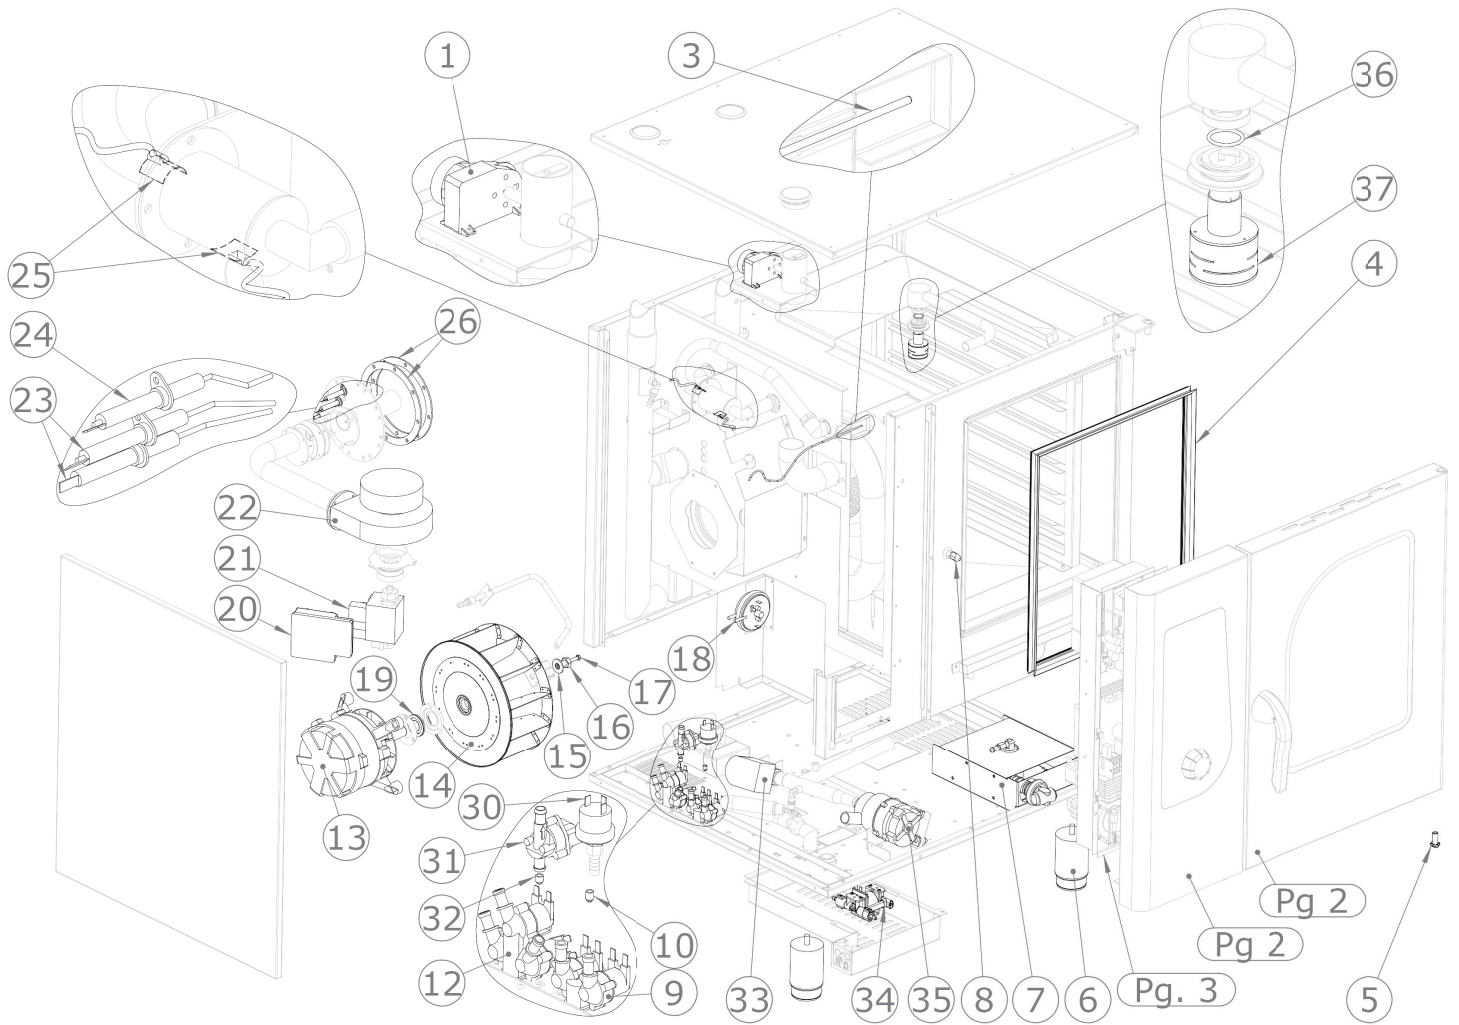

STBD 0611 G  
2018\_01

STBD 0611 G  
2018\_01

STBD 0611 G  
2018\_01

STBD 0611 G  
2018\_01

| STBD 0611 G |          |   |
|-------------|----------|---|
| Pozice      | Kód      | Název   |
| 1           | 6031013  | Motor ventilu                                     |
| 3           | 6000093  | Teplotní senzor                                   |
| 4           | 7070223  | Černé těsnění trouby                              |
| 5           | 2015648  | Spodní pant pro dveře                             |
| 6           | 5900699  | Nastavitelná nožička                              |
| 7           | 7080051  | Zatahovací sprcha                                 |
| 8           | 5900124  | Uzavírací západka                                 |
| 9           | 6042074  | Elektromagnetický ventil pro změkčenou vodu       |
| 10          | 6042095  | Tryska pro zvlhčovací potrubí                     |
| 12          | 6042080  | Elektromagnetický ventil pro hlavní přívod vody   |
| 13          | 6033151  | Motor 3f 0,55 kW                                  |
| 14          | 5901015  | Ventilátor trouby                                 |
| 15          | 2013134  | Podložka motoru                                   |
| 16          | 2013133  | Šroub M12 pro motor                               |
| 17          | 5114014  | Šroub M6x55 pro motor                             |
| 18          | 7050005  | Presostat hořáku                                  |
| 19          | 7070151  | Těsnění klikové hřídele                           |
| 20          | 7020205  | Ventil plynu                                      |
| 21          | 7020217  | Zařízení na kontrolu plamenu                      |
| 21/1        | 6041095  | Transformátor zapalování                          |
| 22          | 6033180  | Radiální ventilátor pro hořák                     |
| 23          | 2020498N | Zapalovací svíčka                                 |
| 24          | 2020499  | Detektor plamenu zapalovací svíčky                |
| 25          | 6000111  | Senzor kontroly vlhkosti                          |
| 26          | 2015582  | Grafitové těsnění hořáku                          |
| 30          | 7050008  | Presostat mytí                                    |
| 31          | 6042122  | Průtokoměr  |
| 32          | 6042087  | Tryska mycího systému                             |
| 33          | 6042073  | Elektromagnetický ventil výpusti trouby           |
| 34          | 6042124  | Čerpadlo detergentu                               |
| 35          | 6042120  | Čerpadlo mycího systému                           |
| 36          | 6090160  | O kroužek difuzoru mycího systému                 |
| 37          | 2019791  | Difuzor mycího systému                            |
| 38          | 2024921  | Sítotiskový skleněný panel pro troubu (sestavený) |
| 39          | 2024940  | Držák skla  |
| 40          | 2024942  | Držák osvětlení                                   |
| 41          | 2022543  | Rozpěrka pro skla D 15                            |
| 42          | 2024926  | Kompletní prosklené dveře                         |
| 43          | 2025009  | Kompletní rukojeť dveří                           |
| 44          | 2012707  | Kryt vany   |
| 45          | 2024730  | Sítotiskový polyesterový panel                    |