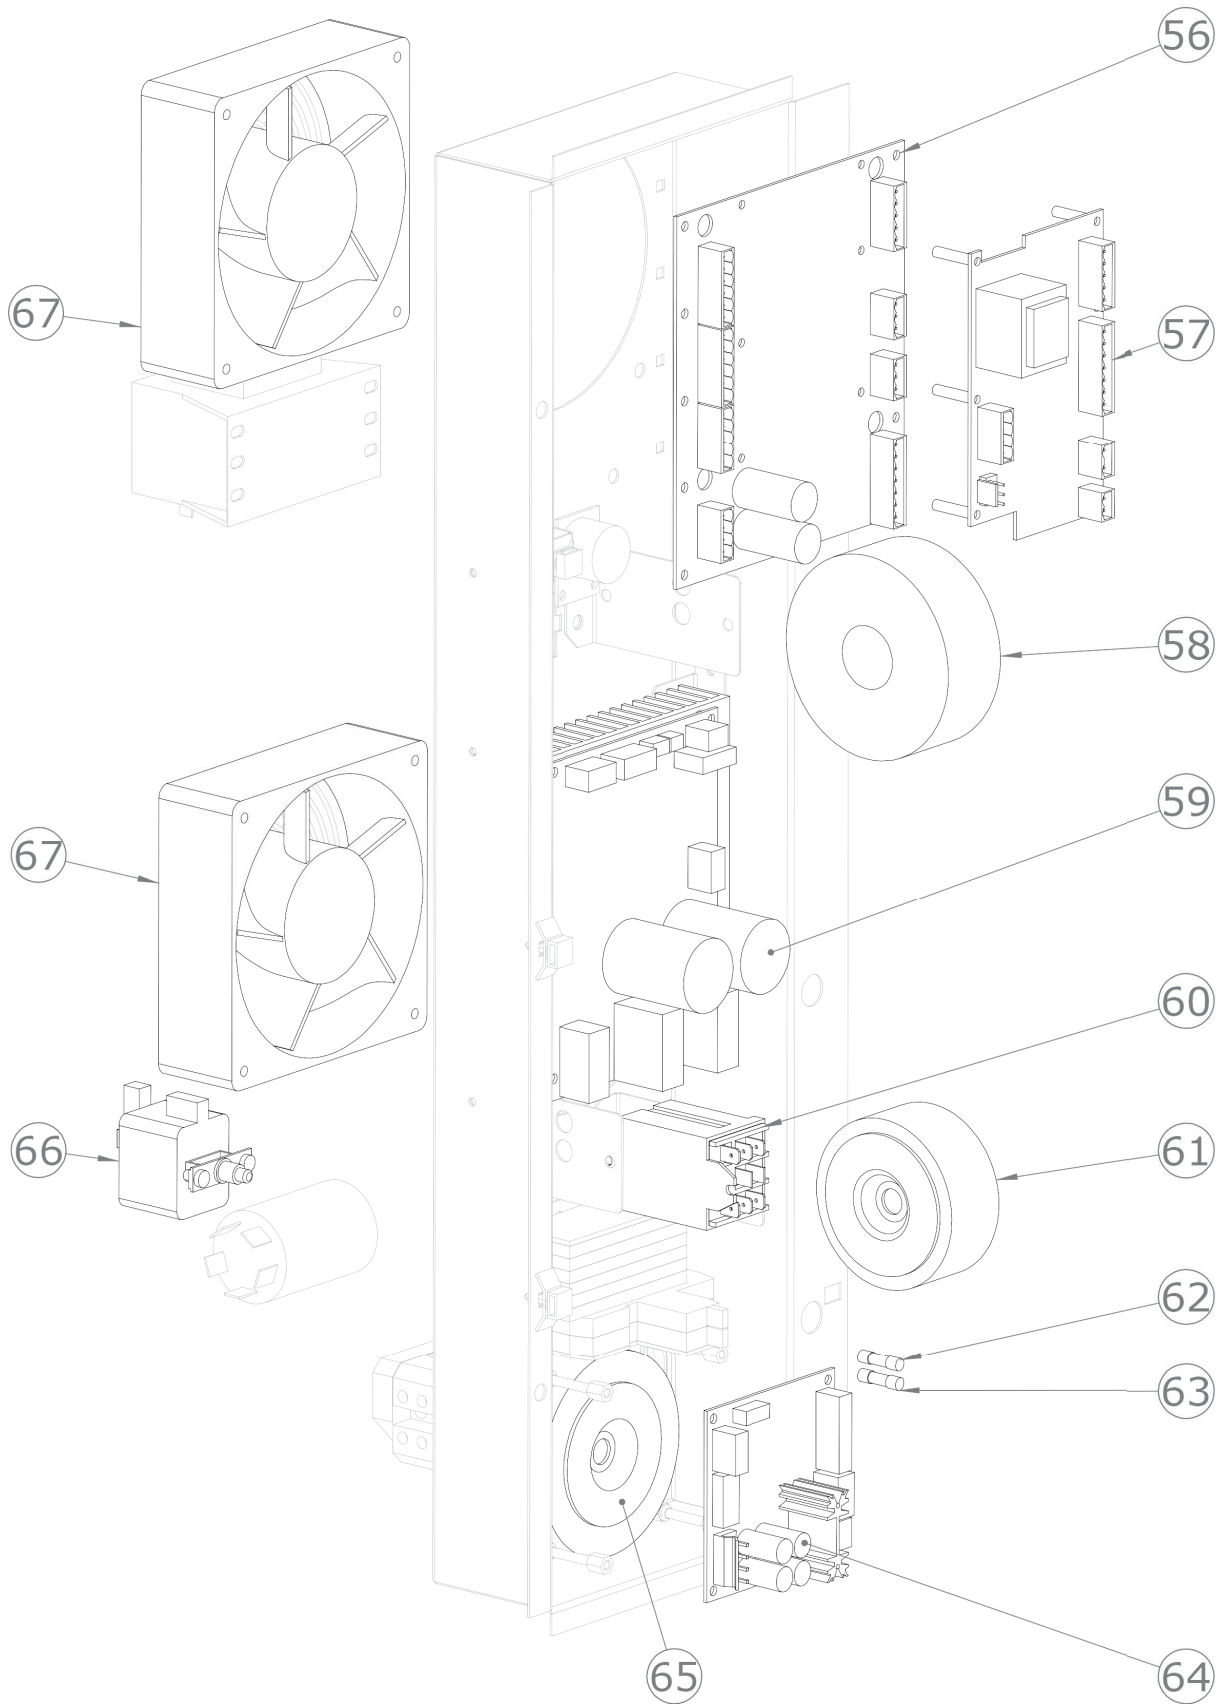

STBD 0611 G  
2018\_01

STBD 0611 G  
2018\_01

STBD 0611 G  
2018\_01

STBD 0611 G  
2018\_01

| STBD 0611 G |          |   |
|-------------|----------|---|
| Pozice      | Kód      | Název   |
| 1           | 6031013  | Motor ventilu                                     |
| 3           | 6000093  | Teplotní senzor                                   |
| 4           | 7070223  | Černé těsnění trouby                              |
| 5           | 2015648  | Spodní pant pro dveře                             |
| 6           | 5900699  | Nastavitelná nožička                              |
| 7           | 7080051  | Zatahovací sprcha                                 |
| 8           | 5900124  | Uzavírací západka                                 |
| 9           | 6042074  | Elektromagnetický ventil pro změkčenou vodu       |
| 10          | 6042095  | Tryska pro zvlhčovací potrubí                     |
| 12          | 6042080  | Elektromagnetický ventil pro hlavní přívod vody   |
| 13          | 6033151  | Motor 3f 0,55 kW                                  |
| 14          | 5901015  | Ventilátor trouby                                 |
| 15          | 2013134  | Podložka motoru                                   |
| 16          | 2013133  | Šroub M12 pro motor                               |
| 17          | 5114014  | Šroub M6x55 pro motor                             |
| 18          | 7050005  | Presostat hořáku                                  |
| 19          | 7070151  | Těsnění klikové hřídele                           |
| 20          | 7020205  | Ventil plynu                                      |
| 21          | 7020217  | Zařízení na kontrolu plamenu                      |
| 21/1        | 6041095  | Transformátor zapalování                          |
| 22          | 6033180  | Radiální ventilátor pro hořák                     |
| 23          | 2020498N | Zapalovací svíčka                                 |
| 24          | 2020499  | Detektor plamenu zapalovací svíčky                |
| 25          | 6000111  | Senzor kontroly vlhkosti                          |
| 26          | 2015582  | Grafitové těsnění hořáku                          |
| 30          | 7050008  | Presostat mytí                                    |
| 31          | 6042122  | Průtokoměr  |
| 32          | 6042087  | Tryska mycího systému                             |
| 33          | 6042073  | Elektromagnetický ventil výpusti trouby           |
| 34          | 6042124  | Čerpadlo detergentu                               |
| 35          | 6042120  | Čerpadlo mycího systému                           |
| 36          | 6090160  | O kroužek difuzoru mycího systému                 |
| 37          | 2019791  | Difuzor mycího systému                            |
| 38          | 2024921  | Sítotiskový skleněný panel pro troubu (sestavený) |
| 39          | 2024940  | Držák skla  |
| 40          | 2024942  | Držák osvětlení                                   |
| 41          | 2022543  | Rozpěrka pro skla D 15                            |
| 42          | 2024926  | Kompletní prosklené dveře                         |
| 43          | 2025009  | Kompletní rukojeť dveří                           |
| 44          | 2012707  | Kryt vany   |
| 45          | 2024730  | Sítotiskový polyesterový panel                    |