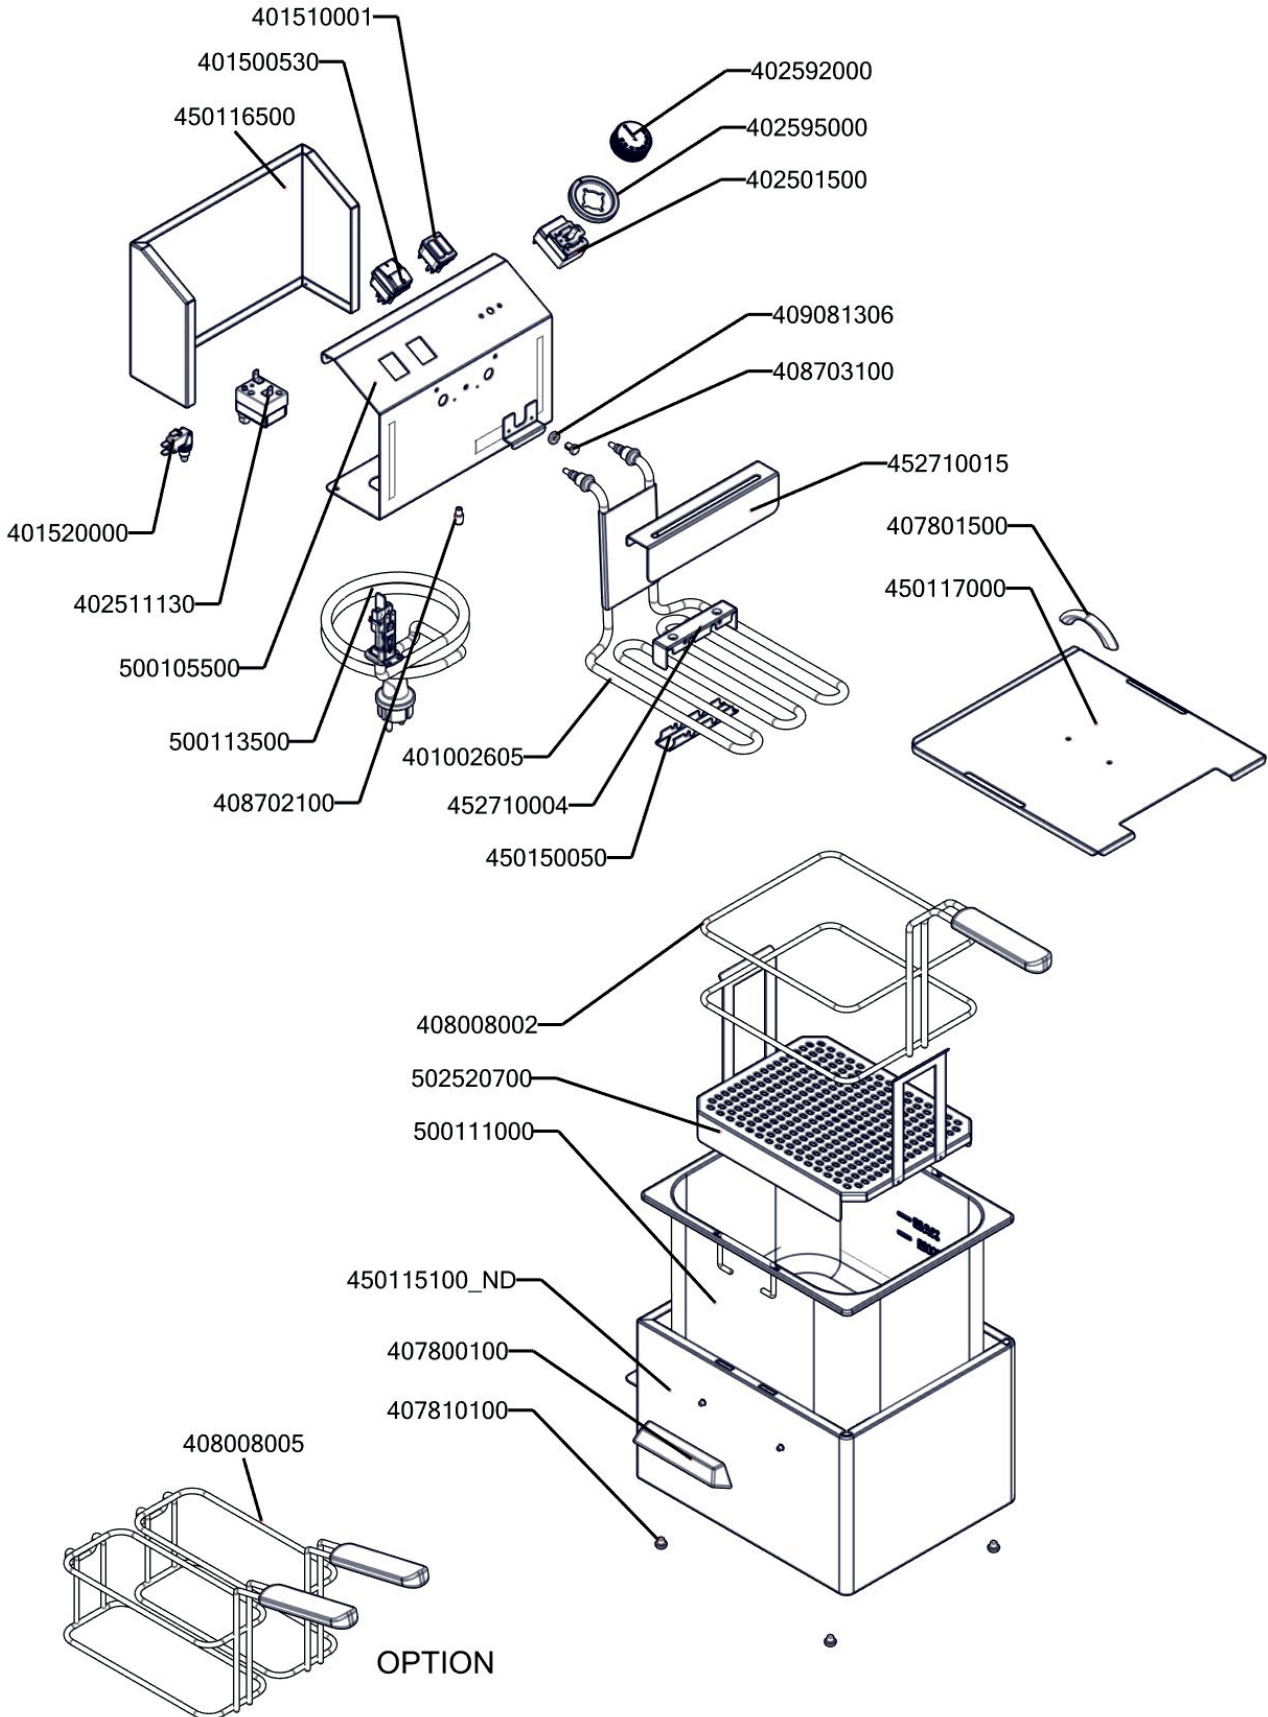

VT 07 E
2015_10

VT 07 E
2015_10

Kód	Popis položky
500105000	polotovar FE 0701 plášť FE 07 komplet
511330162	polotovar el. box VT-07_3.4 kW_ RF_DESIGN
402590730	Regulační knoflík - snack E
402590734	Podložka regulačního knoflíku - snack E
402594273	Samolep.etiketa se stupnicí VT 30-110 SNACK
407829000	Podložka 6,4/18 PA
401002605	Topné těleso VT-07 3400W/230V
402501501	Termostat pracovní 30-120°C 1 fáz.
402511130	Termostat pojistný 130°C 1 fáz. kap.nerez 900mm
401510001	Kontrolka dvojitá FE, zeleno-bílá
401500530	Vypínač 16A tlačítkový
402005005	Vnitřní kabeláž H5
402005020	Vnitřní kabeláž H20
402005021	Vnitřní kabeláž H21
402005022	Vnitřní kabeláž H22
402006061	Vnitřní kabeláž M61
402006015	Vnitřní kabeláž M15
408702100	Aretovací šroub FE
408703100	Průchodka kapilár FE -mosaz
409081306	Těsnění 13x6x3 pro FE
450116500	FE0703-panel zadní část
450146000	FE4703-kryt tělesa
450150050	FE4708S-držák těles a kapilár special
452710015	VT0715 úchyt košů
450153100	FE4711- 07 přichytka boxu
450153110	FE4712 - podložka tělesa el. boxu
452710004	VT0704 - nožička těles
500105500	polotovar FE 0702 panel přední
401520000	Mikrospínač FE
500113500	polotovar kabel přívodní FE/FT/BM 220V
502520700	Polotovar VT 0713 falešné dno