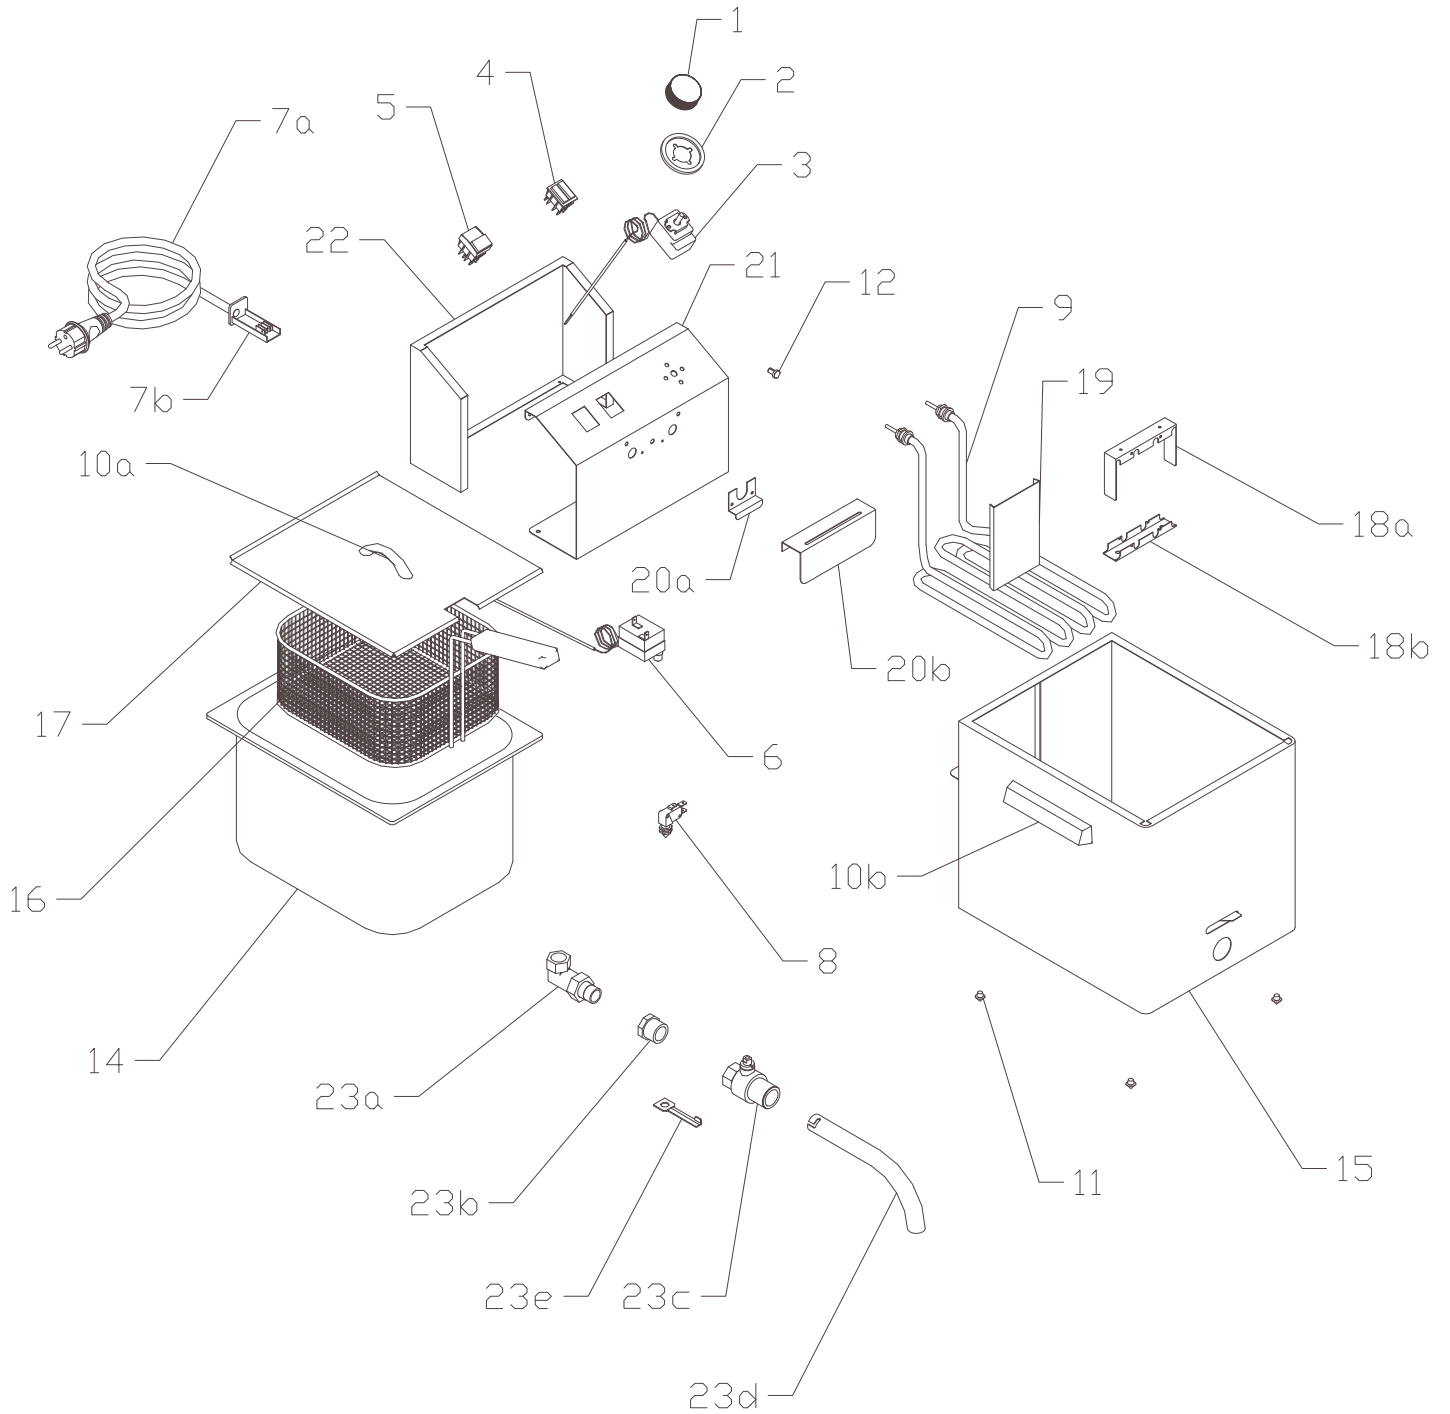

FE-07V
od 10-2012

**FE-07V**
od 10-2012

FE-07V	
Pozice	Kód
1	402592000
2	402595000
3	402502000
4	401510000
5	401500530
6	402511000
7a	402010500
7b	402085500
8	401520000
9	401002500
10a	407801500
10b	407800100
11	407810100
12	408703100
13	-----
14	500112100
15	500105110
16	408000501
17	450117002
18a	450147000
18b	450150000
19	450146000
20a	450153000
20b	450151500
21	500105500
22	450116500
23a	409006200
23b	409017100
23c	409002100
23d	409002110
23-1	408704100
23-2	407803190

Exploded view

TABLE A: LABELS

MODEL	CODE	NOTE
VT	402594273	
TO - 940	402594234	Switch
TO - 940	402594235	Timer
TO - 960	402594234	Switch
TO - 960	402594235	Timer
TO - 920	402594233	Switch
TO - 920	402594235	Timer
TO - 930	402594233	Switch
TO - 930	402594235	Timer
VEC	402594241	
PM - LTF	402594244	
KD	402594243	
FP - 36	402594237	
FP - 66		
FP - 37		
FP - 67		
FT	402594247	
PD		
PM		
PS		
FP - 38		
FP - 68		
FE	402594272	
BM	402594236	
BMV		
HD		
WE		
WEV		
OTS		
UH		
BM-D	402594271	
SE		
CW		
GV		