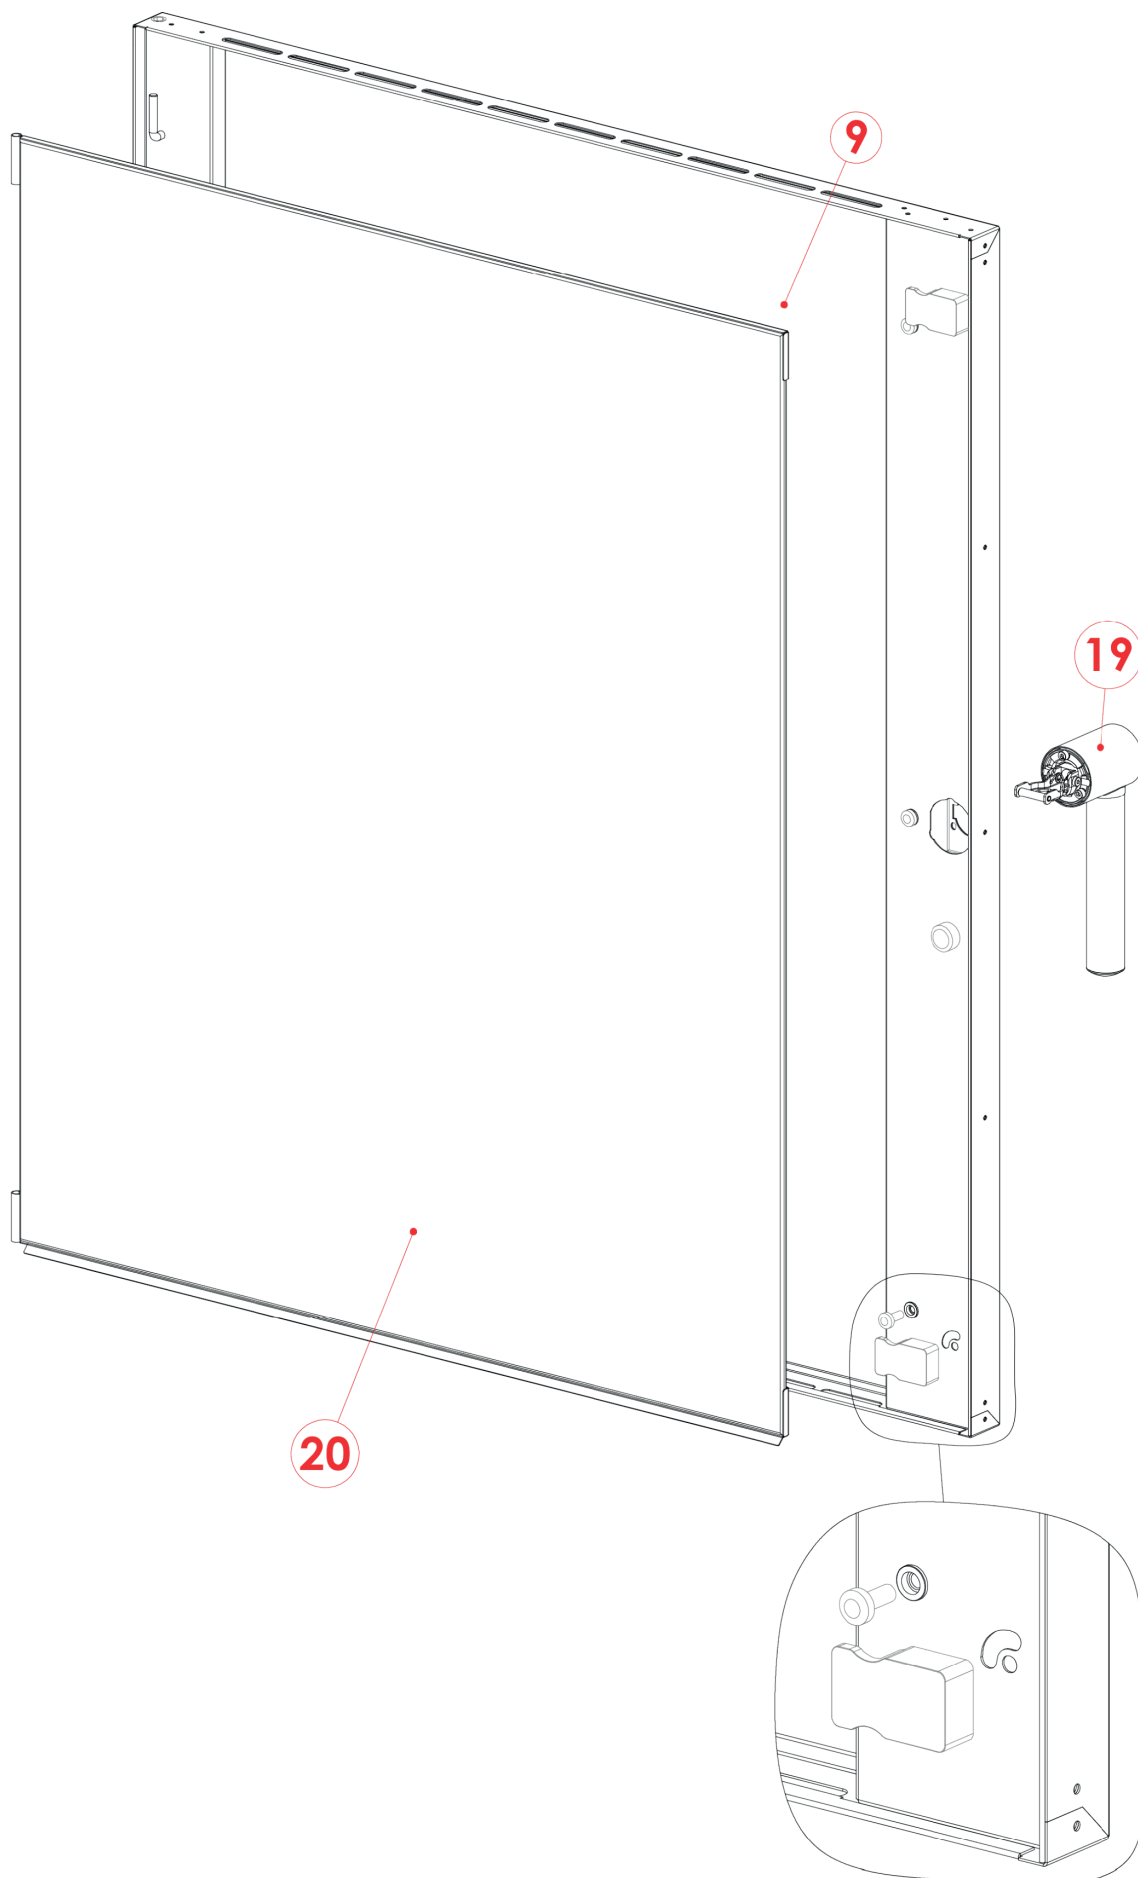

EPD 1011 E
2017_06

EPD 1011 E
2017_06

EPD 1011 E
2017_06

EPD 1011 E
2017_06

Pozice	Kód	Název
1	5901003	Ventilátor trouby s polygonálními listy
2	6010026	Bezpečnostní termostat 1-fázový na 350 °C
3	6002111	Topné těleso 6000 W
4	2019624	Pojistný kolík pro držák GN
5	2018488A	Držák GN
6	7070100	Černé těsnění
7	2021376	Pant pro dveře
8	2021377	Podložka pro dveřní pant
9	2026327	Prosklené dveře
10	2017638	Ochranná mřížka ventilátoru
11	2026341	Kolektor kondenzované vody
12	5900030	Nastavitelná nožička
13	6043080	Dveřní mikrospínač
14	5900124	Krytka
15	6061053	Světlo trouby
16	6063074	Sada těsnění světla
17	6000093	Sonda j-trubice
18	6033153	Motor 1f 0,25 ks
19	2026379	Klika dveří
20	2021374	Sklo trouby
21	6090016	Motorový kondenzátor
22	2012450	Ventilátor
23	6050577	Svorkovnice
24	6046033	Stykač 400V
25	6010195	Hlavní deska
26	6010103	Bzučák
27	2024892	Knoflík pro kódér
28	2026111	Sítotiskový polyesterový panel
29	6031013	Motor ventilu
30	6042071	Dvousměrný elektromagnetický ventil s filtrem
31	6042091	Tryska bojleru
33	6090157	Těsnění hřídele motoru
34	2018414	Vstřikovací tryska
35	6060046	Konektor sondy jádra
39	6010197	Ovládací panel ventilátoru
40	6010196	Klávesnice
41	6010136	Spínací deska ON / OFF
42	6041100	Transformátor
44	6060045	Port USB
45	6010133	Tlačítko kódéru