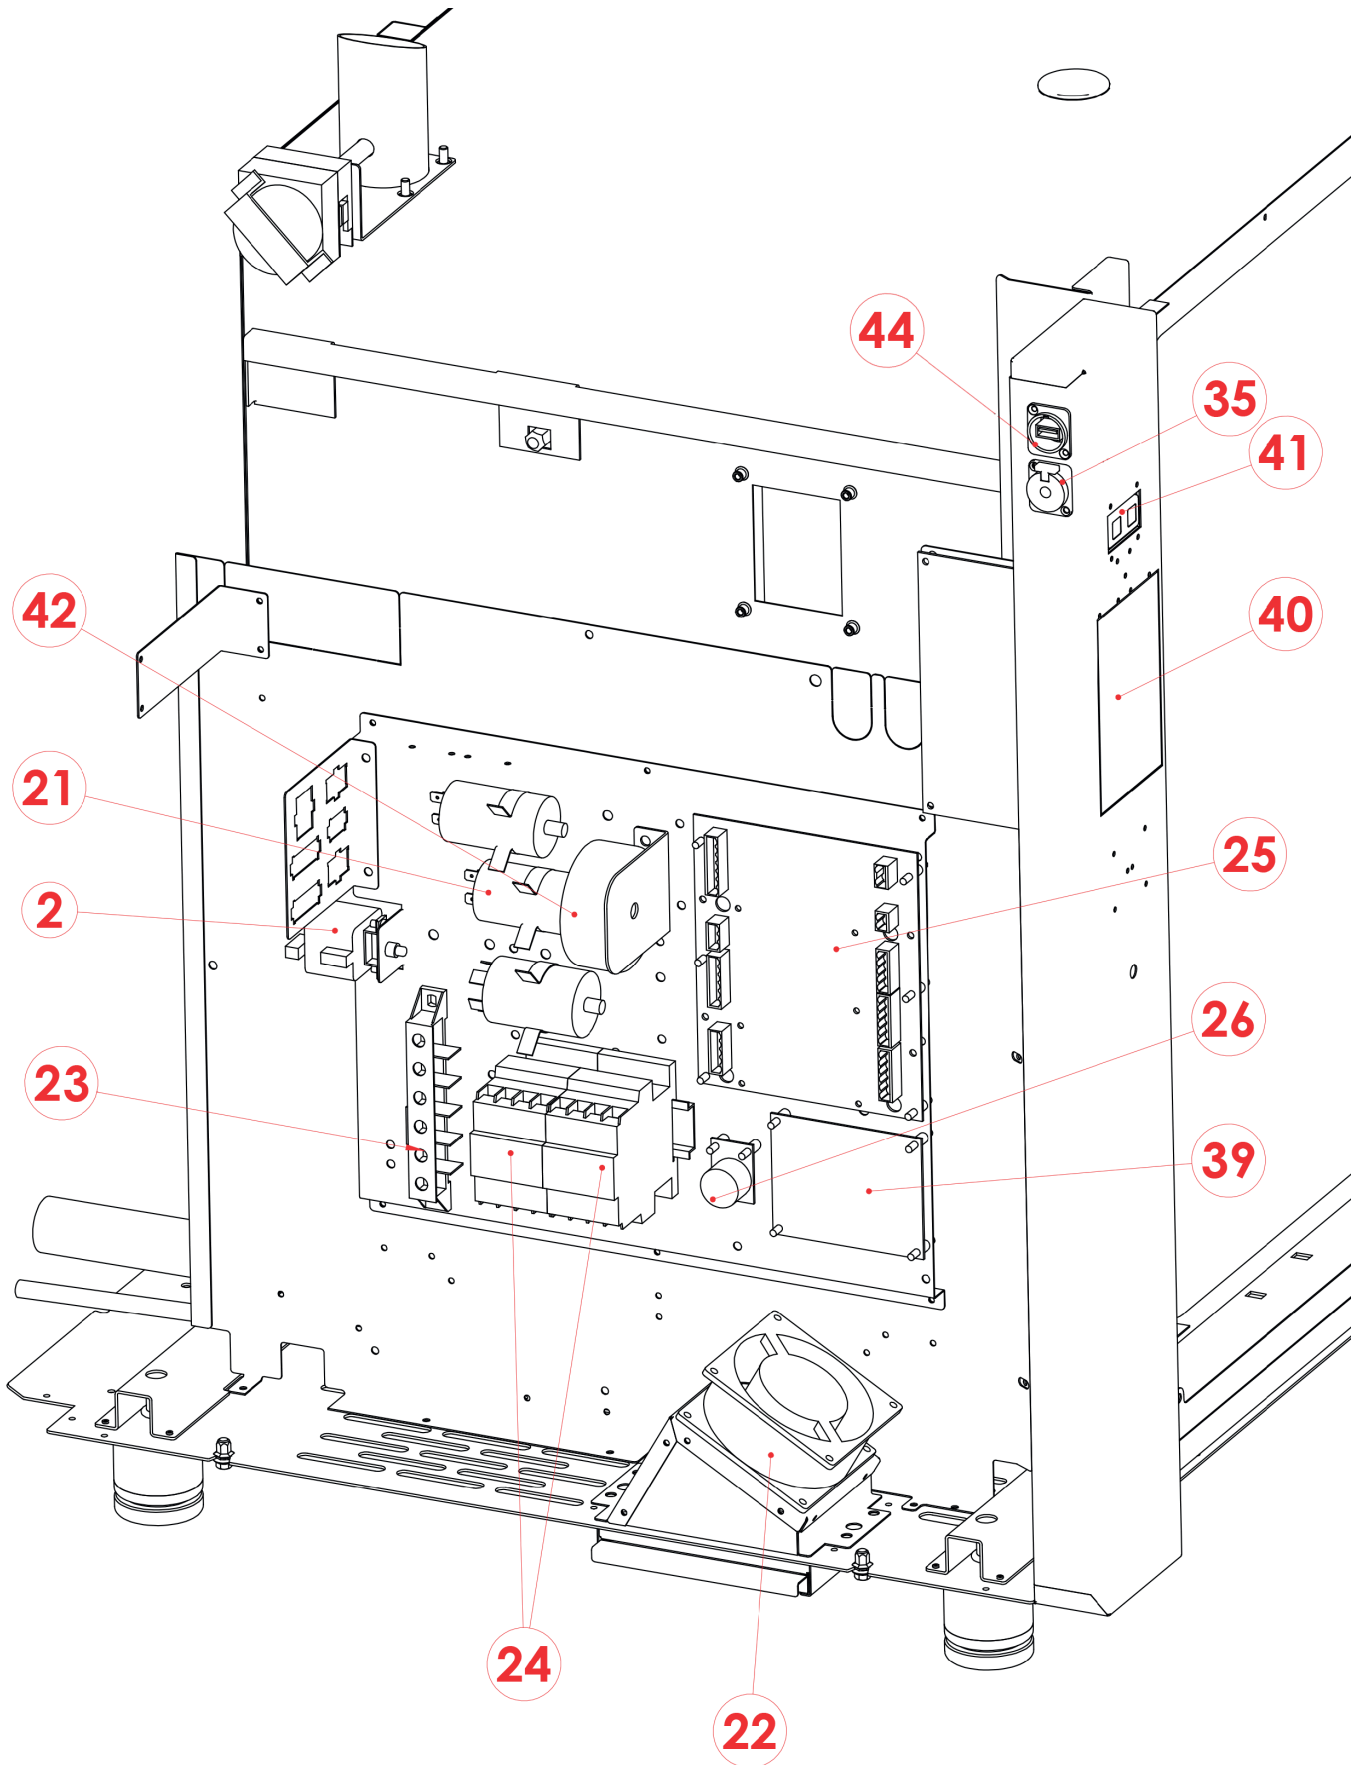

EPD 1011 E
2017_06

EPD 1011 E
2017_06

EPD 1011 E
2017_06

EPD 1011 E
2017_06

Pozice	Kód	Název
1	5901003	Ventilátor trouby s polygonálními listy
2	6010026	Bezpečnostní termostat 1-fázový na 350 °C
3	6002111	Topné těleso 6000 W
4	2019624	Pojistný kolík pro držák GN
5	2018488A	Držák GN
6	7070100	Černé těsnění
7	2021376	Pant pro dveře
8	2021377	Podložka pro dveřní pant
9	2026327	Prosklené dveře
10	2017638	Ochranná mřížka ventilátoru
11	2026341	Kolektor kondenzované vody
12	5900030	Nastavitelná nožička
13	6043080	Dveřní mikrospínač
14	5900124	Krytka
15	6061053	Světlo trouby
16	6063074	Sada těsnění světla
17	6000093	Sonda j-trubice
18	6033153	Motor 1f 0,25 ks
19	2026379	Klika dveří
20	2021374	Sklo trouby
21	6090016	Motorový kondenzátor
22	2012450	Ventilátor
23	6050577	Svorkovnice
24	6046033	Stykač 400V
25	6010195	Hlavní deska
26	6010103	Bzučák
27	2024892	Knoflík pro kódér
28	2026111	Sítotiskový polyesterový panel
29	6031013	Motor ventilu
30	6042071	Dvousměrný elektromagnetický ventil s filtrem
31	6042091	Tryska bojleru
33	6090157	Těsnění hřídele motoru
34	2018414	Vstřikovací tryska
35	6060046	Konektor sondy jádra
39	6010197	Ovládací panel ventilátoru
40	6010196	Klávesnice
41	6010136	Spínací deska ON / OFF
42	6041100	Transformátor
44	6060045	Port USB
45	6010133	Tlačítko kódéru