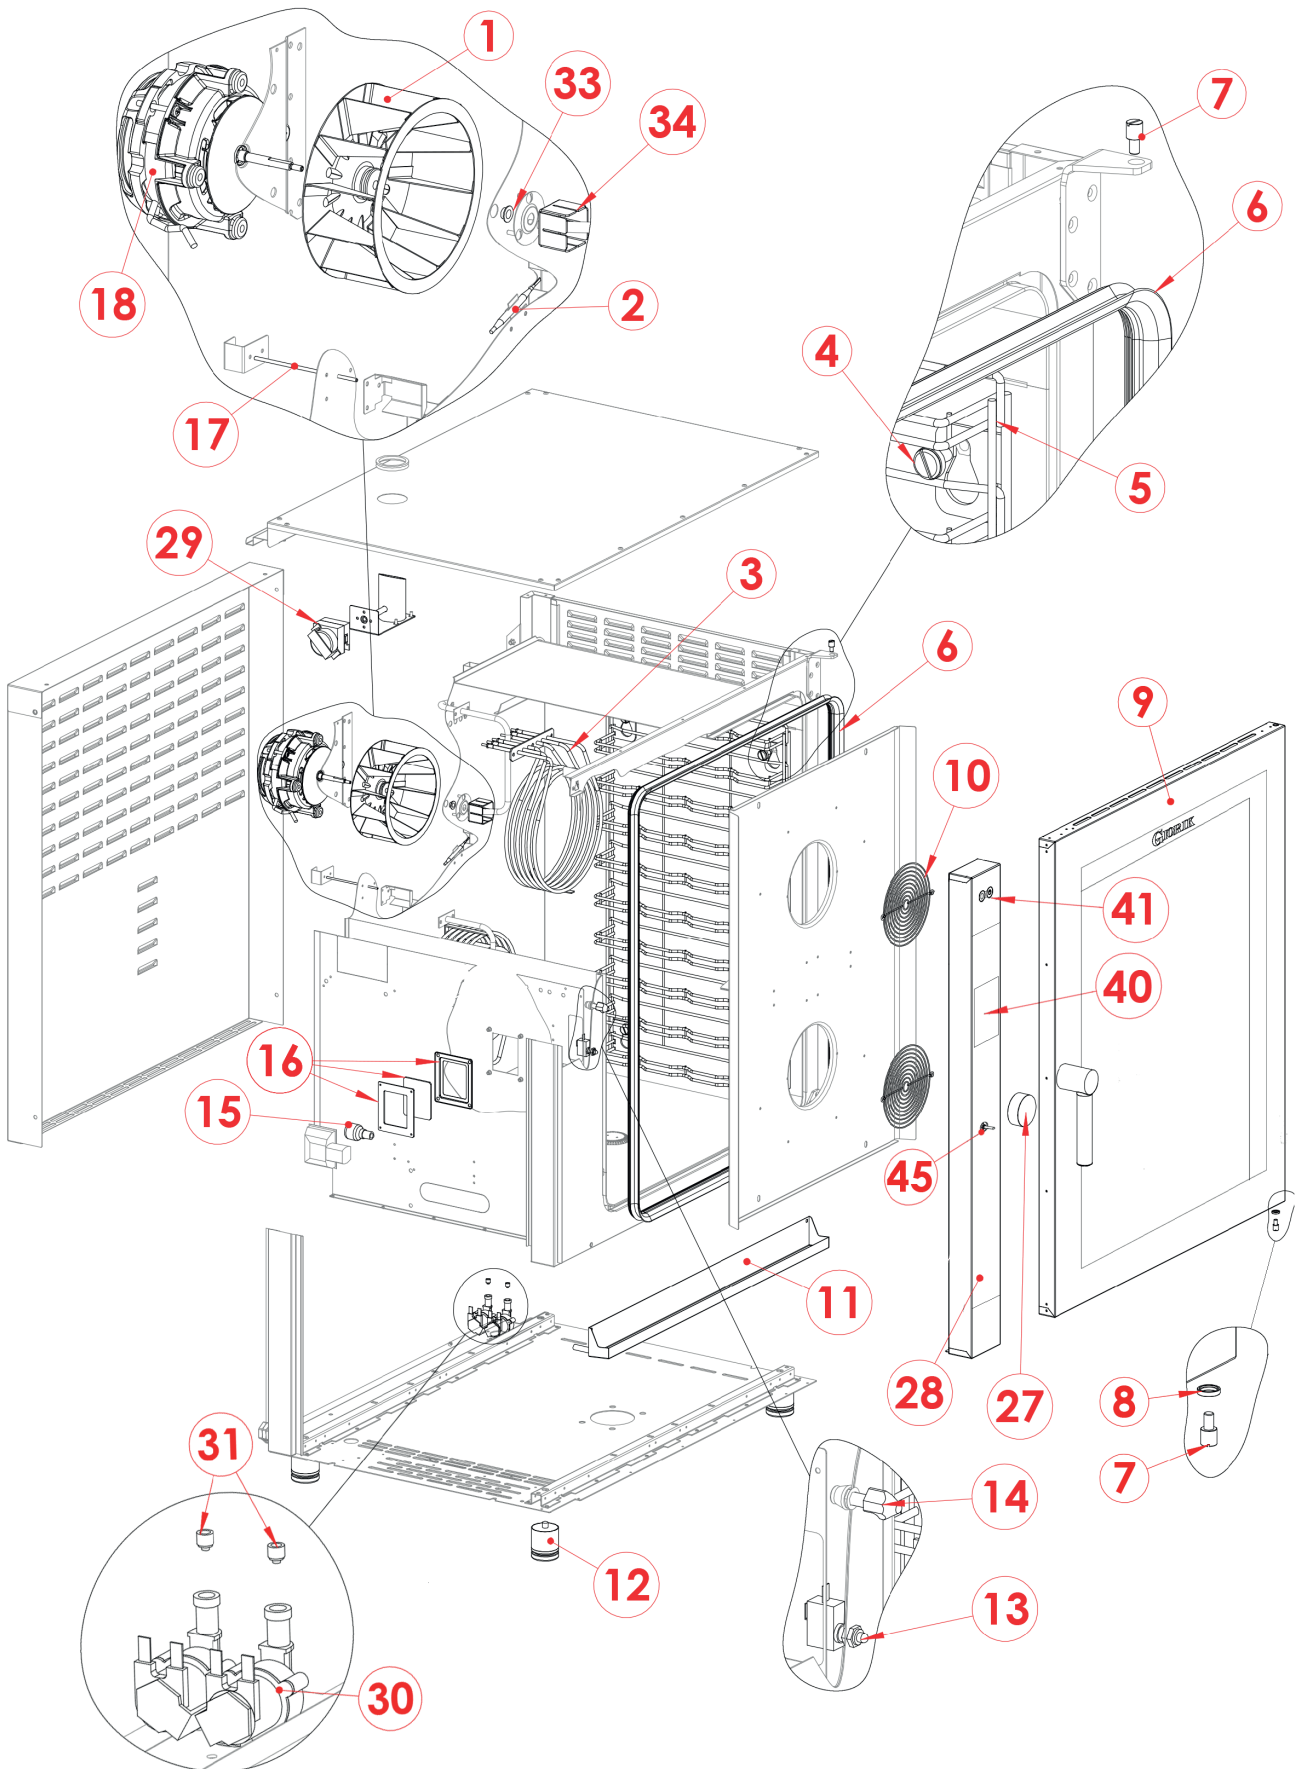

EPD 1011 E
2017_06

EPD 1011 E
2017_06

EPD 1011 E
2017_06

EPD 1011 E
2017_06

Pozice	Kód	Název
1	5901003	Ventilátor trouby s polygonálními listy
2	6010026	Bezpečnostní termostat 1-fázový na 350 °C
3	6002111	Topné těleso 6000 W
4	2019624	Pojistný kolík pro držák GN
5	2018488A	Držák GN
6	7070100	Černé těsnění
7	2021376	Pant pro dveře
8	2021377	Podložka pro dveřní pant
9	2026327	Prosklené dveře
10	2017638	Ochranná mřížka ventilátoru
11	2026341	Kolektor kondenzované vody
12	5900030	Nastavitelná nožička
13	6043080	Dveřní mikrospínač
14	5900124	Krytka
15	6061053	Světlo trouby
16	6063074	Sada těsnění světla
17	6000093	Sonda j-trubice
18	6033153	Motor 1f 0,25 ks
19	2026379	Klika dveří
20	2021374	Sklo trouby
21	6090016	Motorový kondenzátor
22	2012450	Ventilátor
23	6050577	Svorkovnice
24	6046033	Stykač 400V
25	6010195	Hlavní deska
26	6010103	Bzučák
27	2024892	Knoflík pro kódér
28	2026111	Sítotiskový polyesterový panel
29	6031013	Motor ventilu
30	6042071	Dvousměrný elektromagnetický ventil s filtrem
31	6042091	Tryska bojleru
33	6090157	Těsnění hřídele motoru
34	2018414	Vstřikovací tryska
35	6060046	Konektor sondy jádra
39	6010197	Ovládací panel ventilátoru
40	6010196	Klávesnice
41	6010136	Spínací deska ON / OFF
42	6041100	Transformátor
44	6060045	Port USB
45	6010133	Tlačítko kódéru