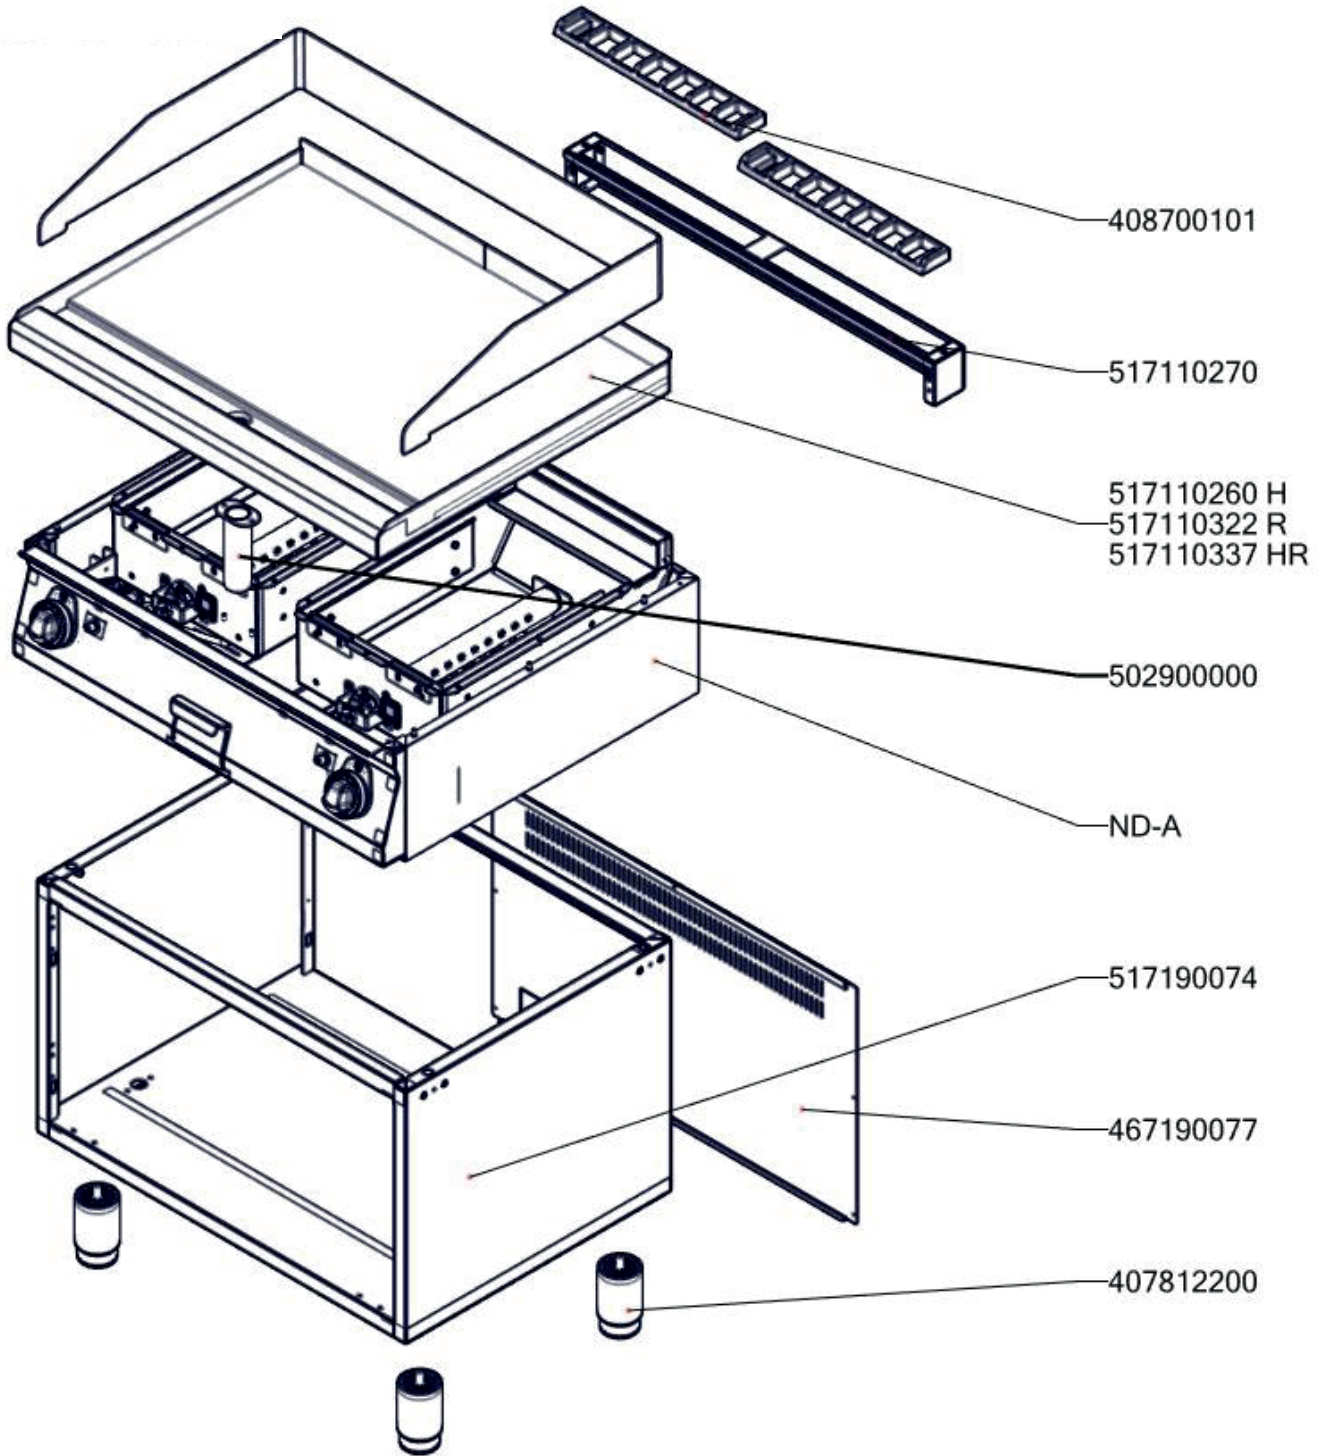

FTHR 70/80 G
2019_02

FTHR 70/80 G ND-A
2019_02

FTHR 70/80 G ND-B
2019_02

FTHR 70/80 G
2019_02

Item number	Item description
404547180	Tryska č 1. vel. 180
404547041	Tryska 51 pilotního hořáčku pro BR 120
407812200	Noha stavitelná nerez + nerez noha
402008351	Kabel k piezozapalovači ST/STP 700
404520063	Soudek BR 120
402590710	Podložka regulačního knoflíku RF-900 mat
402590708	Regulační knoflík RF-900 mat E
401540000	Piezozapalovač
404510002	Ventil plynový 630 EUROSIT 80 - 320°C
408708892	Redukce SIT FT-G L700
404520200	Kolíčko trysky FT-G
404520100	Matice M14x1 kolínka trysky FT-G Zn DIN 439B/Zn 04
404000002	Hořáček pilotní 3 plameny BR 120
404530301	Svíčka zapalovací L 700
404520060	Šroubení svíčka BR 120
404520065	Soudek 12 mm
404520061	Šroubení na termočlánek BR 120
404050312	Termočlánek 600 M9x1 L700
404520062	Šroubení k soudku BR 120
404520050	Šroubení 6 mm BR-G
404520066	Matice - redukce 3/8" na M14x1,5
402594246	Samolep.etiketa se stupnicí FT-G 700 RF
408700101	Rošt komínku L700 - posmaltovaný
404525120	Těsnící kroužek BR-G prům.12 mm
404520020	Matka převlečná BR-G prům.12 mm
404520055	Šroubení k soudku 12 mm
404520064	Šroubení k soudku 10 mm
404526000	Záslepka 3/8" EUROSIT
404520000	Matka převlečná kohoutu FT-G prům. 10 mm
404525100	Těsnící kroužek kohoutu FT-G prům.10 mm
408713200	Flexi trubka pr.10, L-400mm
408713204	Flexi trubka pr.6, L-300mm
467220057	PP70057 - bok modulu levý
467220015	PP70015 - bok modulu pravý
467110265	FT70265 - zadní výztuha FT-70/08 G
467330084	VT70084 - kryt zadní horní 80_RF
467220178	PP70178 - dno modulu 70/08 RF
467090089	FE70089 - držák stykače FE-70/04
451008750	FTG3618-kryt piezozap.
467110150	FT70150 příchytka kapiláry SIT
467110158	FT70158 držák pilotu
467110218	FT70218 - kryt ostříku FT-70/08