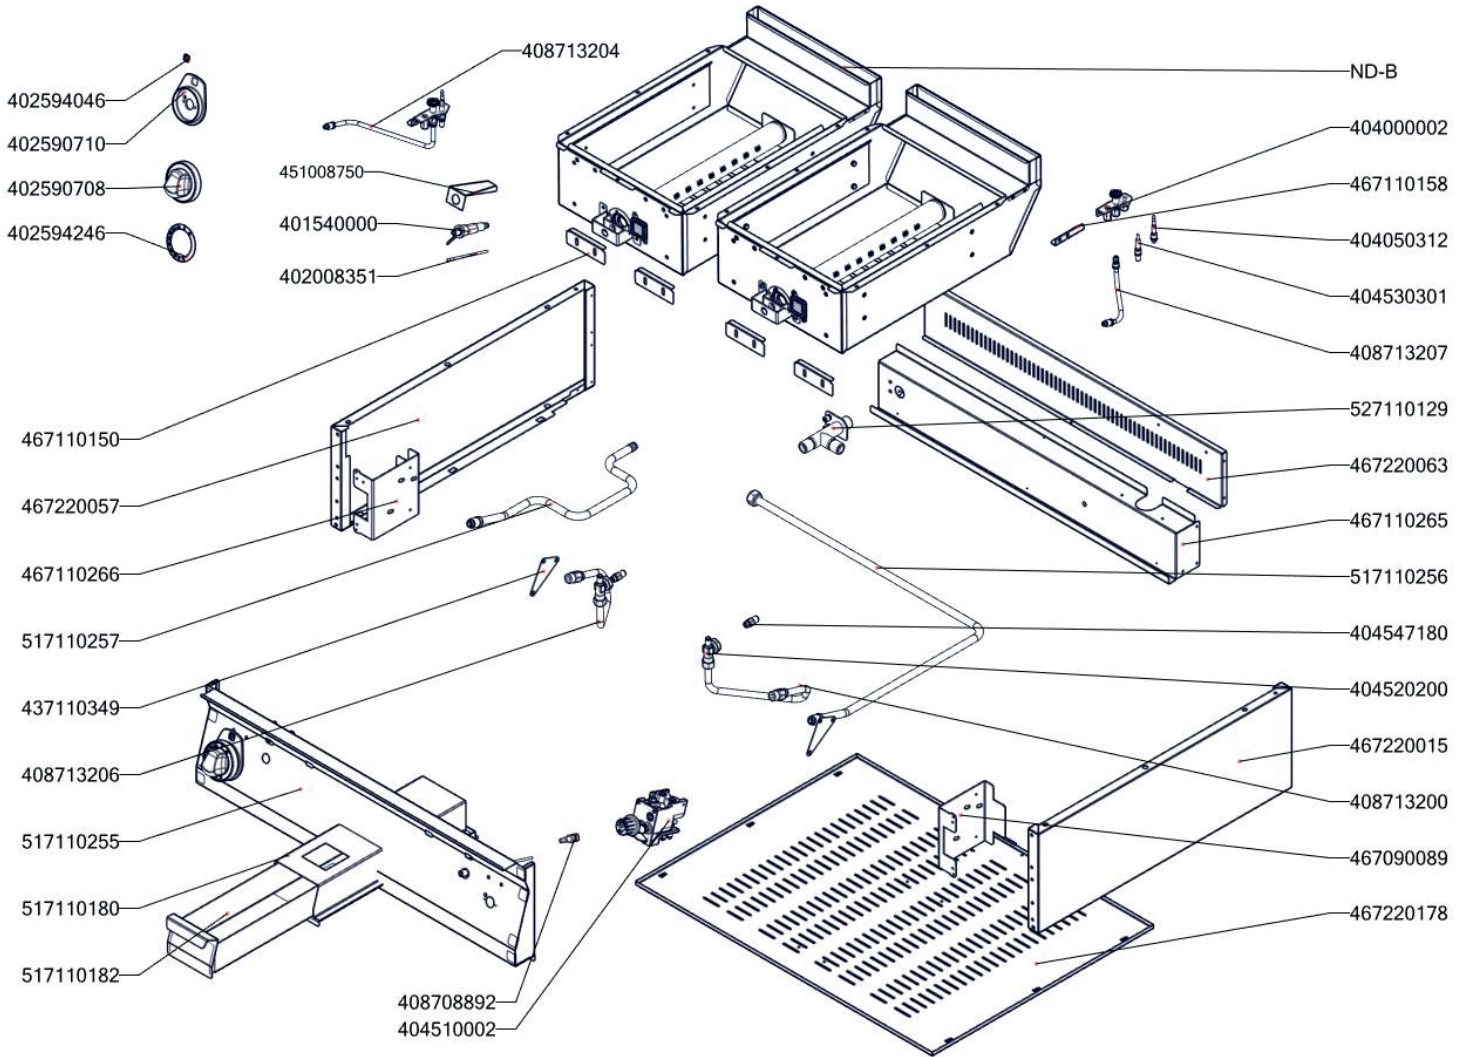

FTHR 70/80 G
2019_02

FTHR 70/80 G ND-A
2019_02

FTHR 70/80 G ND-B
2019_02

FTHR 70/80 G
2019_02

Item number	Item description
404547180	Tryska č 1. vel. 180
404547041	Tryska 51 pilotního hořáčku pro BR 120
407812200	Noha stavitelná nerez + nerez noha
402008351	Kabel k piezozapalovači ST/STP 700
404520063	Soudek BR 120
402590710	Podložka regulačního knoflíku RF-900 mat
402590708	Regulační knoflík RF-900 mat E
401540000	Piezozapalovač
404510002	Ventil plynový 630 EUROSIT 80 - 320°C
408708892	Redukce SIT FT-G L700
404520200	Kolíčko trysky FT-G
404520100	Matice M14x1 kolínka trysky FT-G Zn DIN 439B/Zn 04
404000002	Hořáček pilotní 3 plameny BR 120
404530301	Svíčka zapalovací L 700
404520060	Šroubení svíčka BR 120
404520065	Soudek 12 mm
404520061	Šroubení na termočlánek BR 120
404050312	Termočlánek 600 M9x1 L700
404520062	Šroubení k soudku BR 120
404520050	Šroubení 6 mm BR-G
404520066	Matice - redukce 3/8" na M14x1,5
402594246	Samolep.etiketa se stupnicí FT-G 700 RF
408700101	Rošt komínku L700 - posmaltovaný
404525120	Těsnící kroužek BR-G prům.12 mm
404520020	Matka převlečná BR-G prům.12 mm
404520055	Šroubení k soudku 12 mm
404520064	Šroubení k soudku 10 mm
404526000	Záslepka 3/8" EUROSIT
404520000	Matka převlečná kohoutu FT-G prům. 10 mm
404525100	Těsnící kroužek kohoutu FT-G prům.10 mm
408713200	Flexi trubka pr.10, L-400mm
408713204	Flexi trubka pr.6, L-300mm
467220057	PP70057 - bok modulu levý
467220015	PP70015 - bok modulu pravý
467110265	FT70265 - zadní výztuha FT-70/08 G
467330084	VT70084 - kryt zadní horní 80_RF
467220178	PP70178 - dno modulu 70/08 RF
467090089	FE70089 - držák stykače FE-70/04
451008750	FTG3618-kryt piezozap.
467110150	FT70150 příchytka kapiláry SIT
467110158	FT70158 držák pilotu
467110218	FT70218 - kryt ostříku FT-70/08