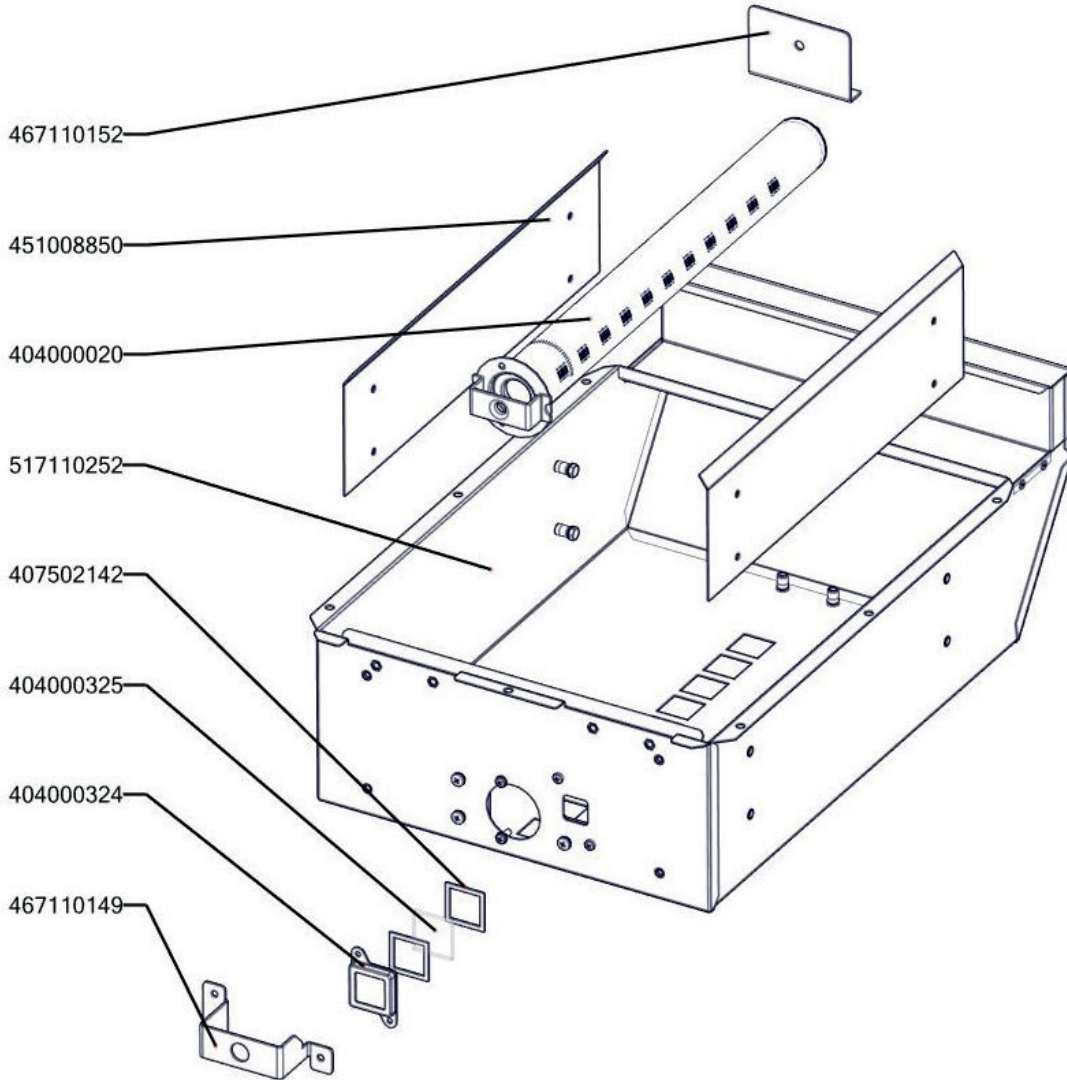

FTHR 70/80 G
2019_02

FTHR 70/80 G ND-A
2019_02

FTHR 70/80 G ND-B
2019_02

FTHR 70/80 G
2019_02

Item number	Item description
404547180	Tryska č 1. vel. 180
404547041	Tryska 51 pilotního hořáčku pro BR 120
407812200	Noha stavitelná nerez + nerez noha
402008351	Kabel k piezozapalovači ST/STP 700
404520063	Soudek BR 120
402590710	Podložka regulačního knoflíku RF-900 mat
402590708	Regulační knoflík RF-900 mat E
401540000	Piezozapalovač
404510002	Ventil plynový 630 EUROSIT 80 - 320°C
408708892	Redukce SIT FT-G L700
404520200	Kolíčko trysky FT-G
404520100	Matice M14x1 kolínka trysky FT-G Zn DIN 439B/Zn 04
404000002	Hořáček pilotní 3 plameny BR 120
404530301	Svíčka zapalovací L 700
404520060	Šroubení svíčka BR 120
404520065	Soudek 12 mm
404520061	Šroubení na termočlánek BR 120
404050312	Termočlánek 600 M9x1 L700
404520062	Šroubení k soudku BR 120
404520050	Šroubení 6 mm BR-G
404520066	Matice - redukce 3/8" na M14x1,5
402594246	Samolep.etiketa se stupnicí FT-G 700 RF
408700101	Rošt komínku L700 - posmaltovaný
404525120	Těsnící kroužek BR-G prům.12 mm
404520020	Matka převlečná BR-G prům.12 mm
404520055	Šroubení k soudku 12 mm
404520064	Šroubení k soudku 10 mm
404526000	Záslepka 3/8" EUROSIT
404520000	Matka převlečná kohoutu FT-G prům. 10 mm
404525100	Těsnící kroužek kohoutu FT-G prům.10 mm
408713200	Flexi trubka pr.10, L-400mm
408713204	Flexi trubka pr.6, L-300mm
467220057	PP70057 - bok modulu levý
467220015	PP70015 - bok modulu pravý
467110265	FT70265 - zadní výztuha FT-70/08 G
467330084	VT70084 - kryt zadní horní 80_RF
467220178	PP70178 - dno modulu 70/08 RF
467090089	FE70089 - držák stykače FE-70/04
451008750	FTG3618-kryt piezozap.
467110150	FT70150 příchytka kapiláry SIT
467110158	FT70158 držák pilotu
467110218	FT70218 - kryt ostříku FT-70/08