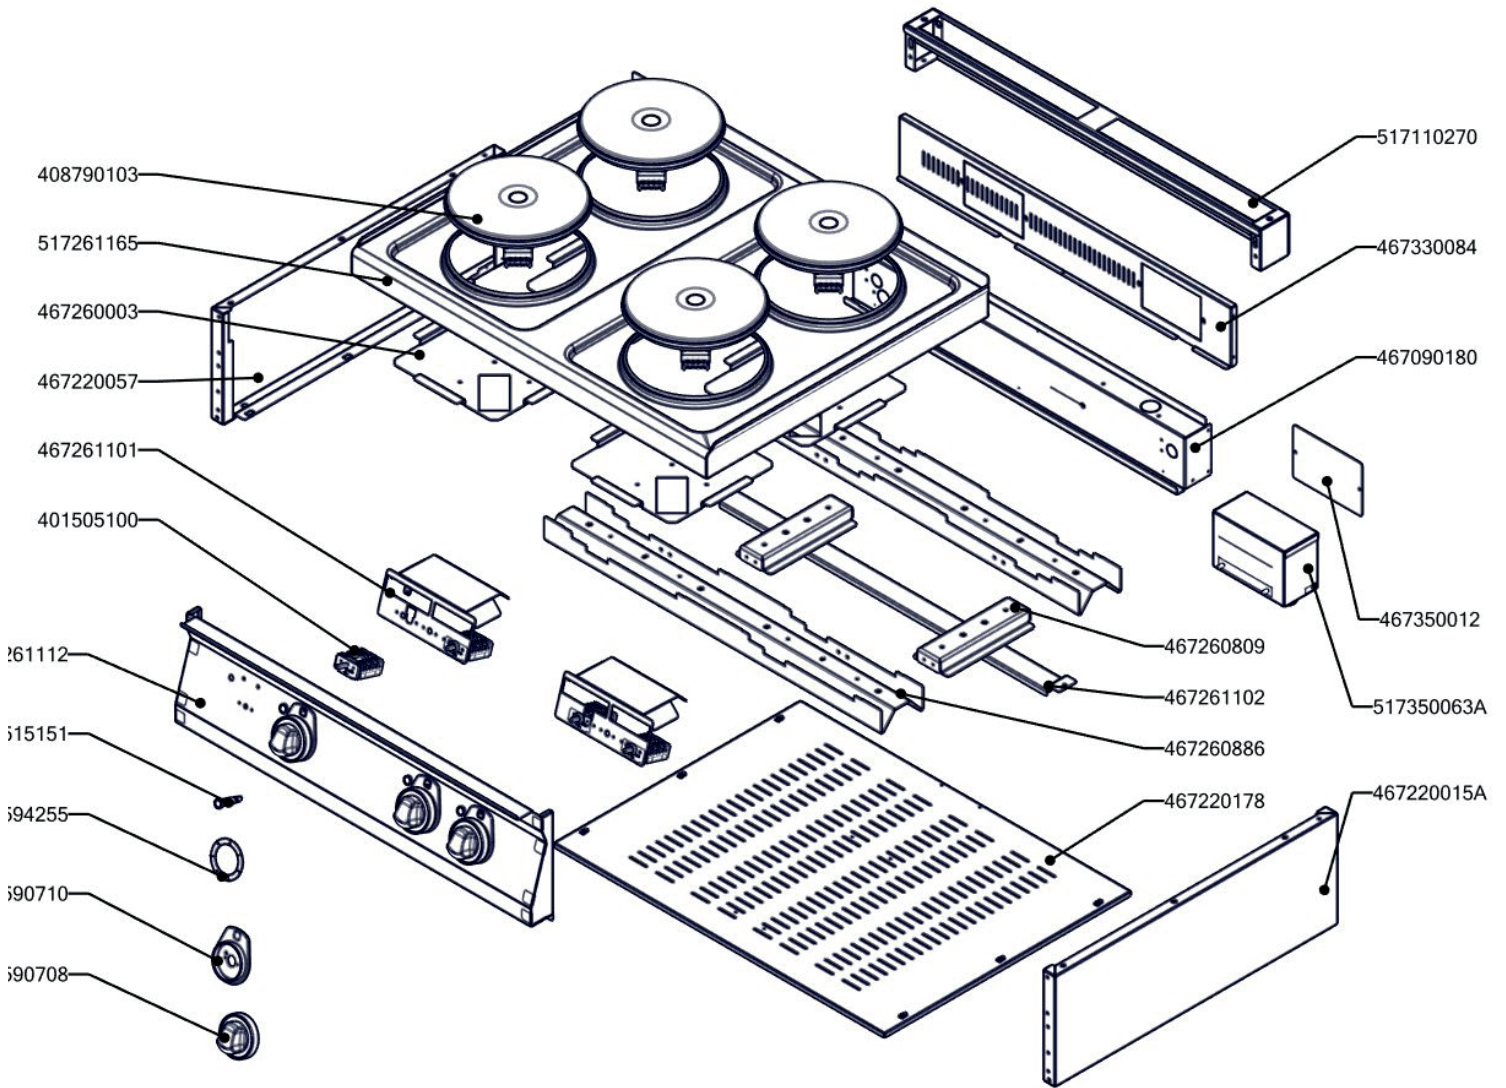

SP 70/08 E
2019_02

ND-A

408700101

407810500

SP 70/08 E ND-A
2019_02

SP 70/08 E
2019_02

Item number	Item description
402590710	Podložka regulačního knoflíku RF-900 mat
402590708	Regulační knoflík RF-900 mat E
408700101	Rošt komínku L700 - posmaltovaný
401515151	Kontrolka kulatá zelená LED L700
409081002	Těsnění ploché samolepící 10x2 mm
402594255	Samolep. etiketa se stupnicí SP-E L900 REDFOX
408790103	Plotýnka elektrická prům. 220, 2600 W
401505100	Přepínač otočný SPE plastový - fastony
467220057	PP70057 - bok modulu levý
467220015	PP70015 - bok modulu pravý
467220178	PP70178 - dno modulu 70/08 RF
467260003	SP70003 krycí plech SPE
467260886	SP70886 Držák ploten SPE 70/80
467260809	SP70809 Příčná výztuha SPE RF700
467090180	FE70180 - zadní výztuha 70/08 RF
467330084	VT70084 - kryt zadní horní 80_RF
467350012	NM70012 Dvířka rozvaděče
467261101	SP71101 - Odstínění plotýnek
467261102	SP71102 - Stahovací výztuha SP-70/08
517261165	polotovar SP71165 - Vrchní deska SP-70/80 E čištěná
517110270	polotovar FT70270 - zadní panel
517261112	polotovar SP71112 - čelní panel SP-70/08 E
517350063	polotovar NM70063 rozvaděč PG21
402080102	Svorkovnice 450 V / 41 A
407810500	Nožička-štelovací šroub M8x15 kulatá