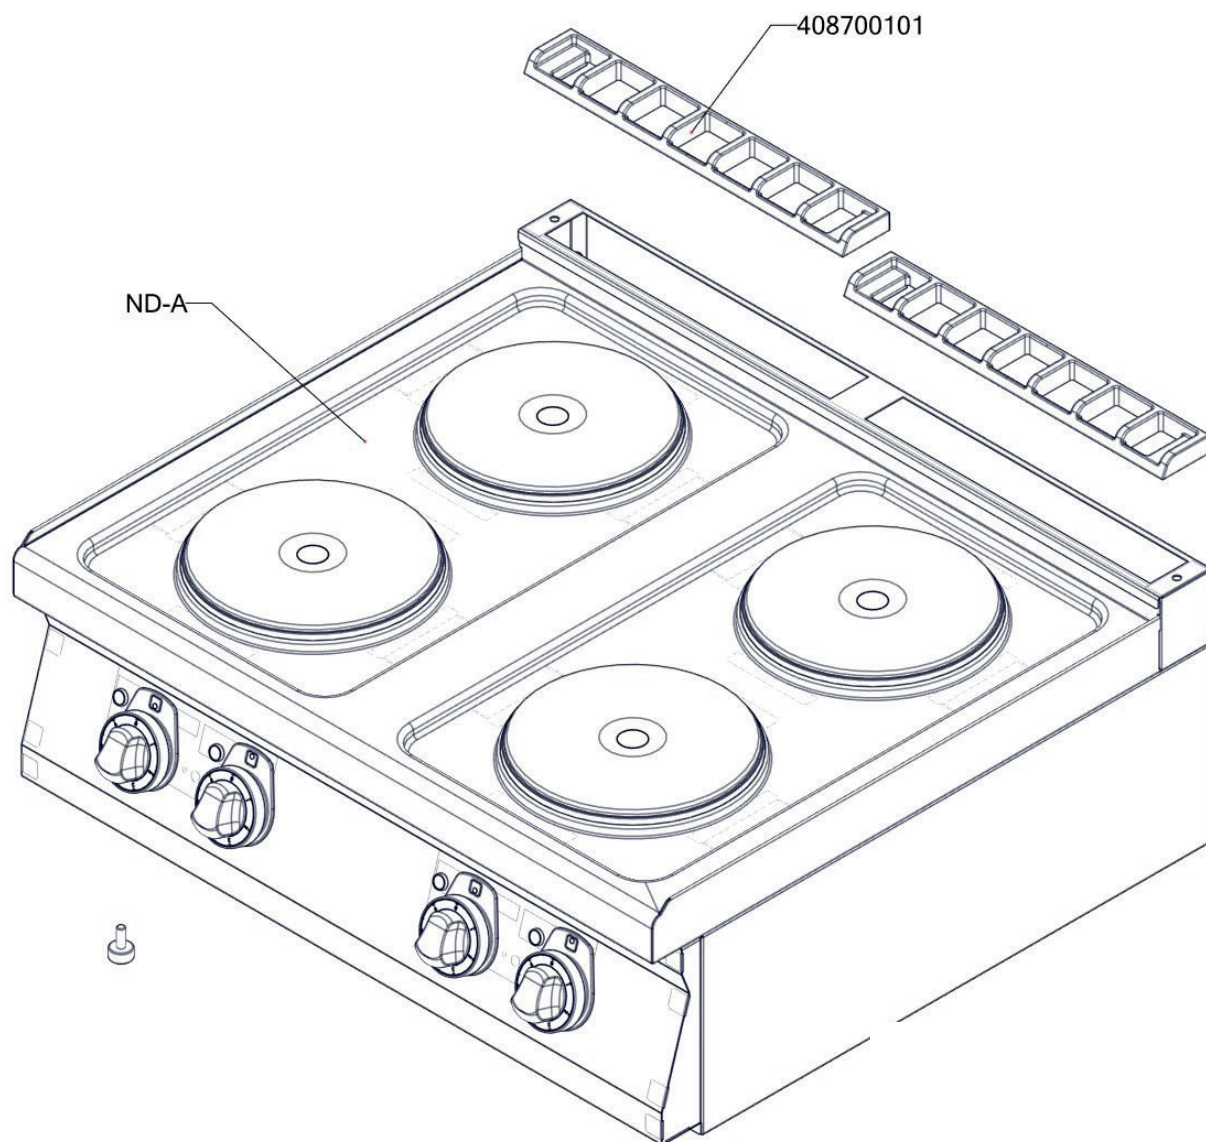

SP 70/08 E
2019_02

ND-A

408700101

407810500

SP 70/08 E ND-A
2019_02

SP 70/08 E
2019_02

Item number	Item description
402590710	Podložka regulačního knoflíku RF-900 mat
402590708	Regulační knoflík RF-900 mat E
408700101	Rošt komínku L700 - posmaltovaný
401515151	Kontrolka kulatá zelená LED L700
409081002	Těsnění ploché samolepící 10x2 mm
402594255	Samolep. etiketa se stupnicí SP-E L900 REDFOX
408790103	Plotýnka elektrická prům. 220, 2600 W
401505100	Přepínač otočný SPE plastový - fastony
467220057	PP70057 - bok modulu levý
467220015	PP70015 - bok modulu pravý
467220178	PP70178 - dno modulu 70/08 RF
467260003	SP70003 krycí plech SPE
467260886	SP70886 Držák ploten SPE 70/80
467260809	SP70809 Příčná výztuha SPE RF700
467090180	FE70180 - zadní výztuha 70/08 RF
467330084	VT70084 - kryt zadní horní 80_RF
467350012	NM70012 Dvířka rozvaděče
467261101	SP71101 - Odstínění plotýnek
467261102	SP71102 - Stahovací výztuha SP-70/08
517261165	polotovar SP71165 - Vrchní deska SP-70/80 E čištěná
517110270	polotovar FT70270 - zadní panel
517261112	polotovar SP71112 - čelní panel SP-70/08 E
517350063	polotovar NM70063 rozvaděč PG21
402080102	Svorkovnice 450 V / 41 A
407810500	Nožička-štelovací šroub M8x15 kulatá