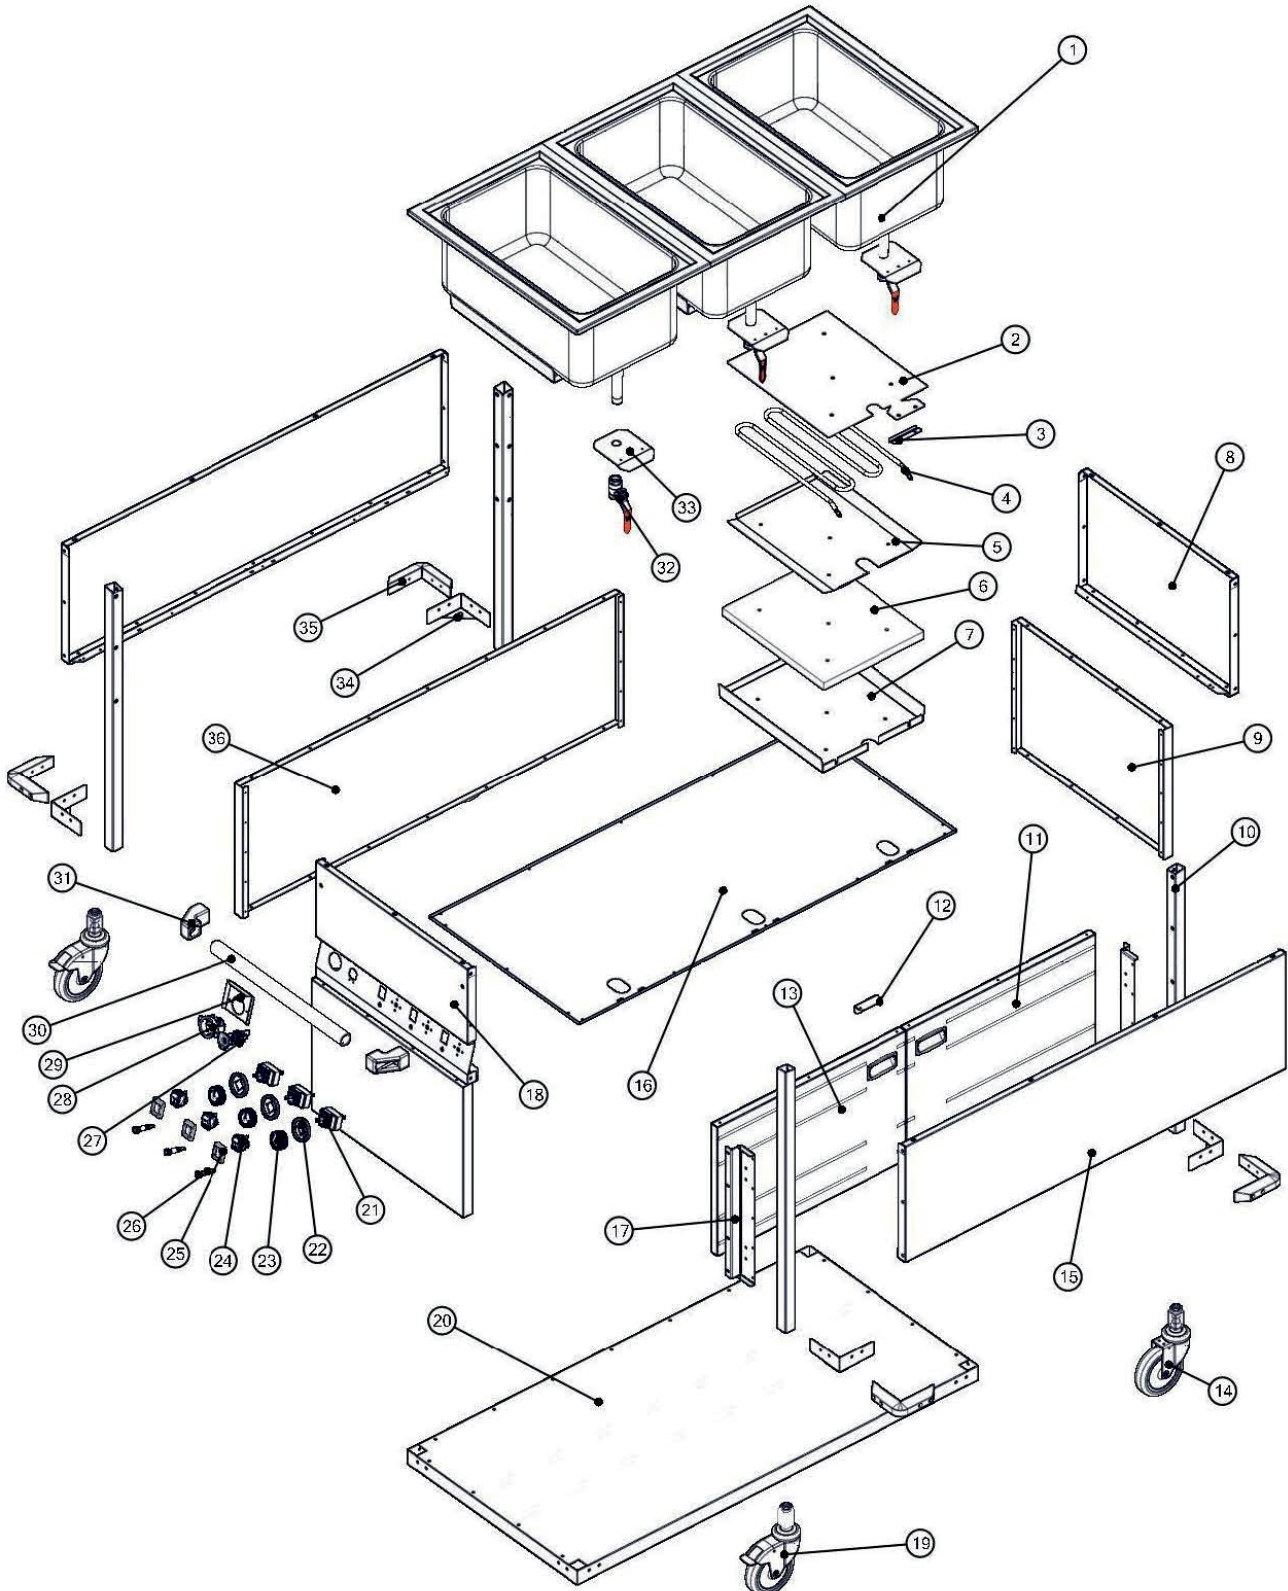

BMPK 3120 CS
2015_10

BMPK 3120 CS
2015_10

Kód	Popis položky
401509000	Plastová krytka vypínače FE
407803100	Plastový držák madla - pár
402590732	Regulační knoflík - snack E 90
402590734	Podložka regulačního knoflíku - snack E
402594275	Samolep.etiketa se stupnicí 30-90 BMP SNACK ZELENÁ
407829000	Podložka 6,4/18 PA
408708920	Doraz pantu víka BI
407830000	Nárazník gumový rohový
409001100	Kohout výpust přímý 1/2"
408791210	Kolečko otočné 125 s vložkou
408792100	Kolečko otočné 125 s brzdou a vložkou
402501400	Termostat pracovní 30-90°C BM
401021700	Topné těleso BM 700W 230V
401500550	Vypínač zelený prosvětlený 16A
401515210	Kontrolka kulatá bílá FE ECO
401590000	Zásuvka vestavná kulatá černá
408790113	Pant NK - pant vložený
408790114	Pant NK - podložka vložená
402005002	Vnitřní kabeláž H2
402005003	Vnitřní kabeláž H3
402005005	Vnitřní kabeláž H5
402005006	Vnitřní kabeláž H6
402005038	Vnitřní kabeláž H38
402005041	Vnitřní kabeláž H41
402006001	Vnitřní kabeláž M1
402006004	Vnitřní kabeláž M4
402006005	Vnitřní kabeláž M5
402006022	Vnitřní kabeláž M22
402006027	Vnitřní kabeláž M27
407502100	Izolace BM - izolace tělesa - výkres
900005030	Samolep. etiketa BM 3/1 17x26 mm - vnější
900005020	Samolep. etiketa BM 3/1 17x26 mm - vnitřní
454502186	FP3823 držák čidel
450533200B	BM2342 -panel boční
450533400	BM2344 -úchyt výpustě
450533500	BM2345 -úchyt zásuvky
450532230A	BM3182 -panel zadní
450532432A	BM3184 C -dno
450500070	BML3603 - vystužovací deska těles-rovná
450500080	BML3604 - vystužovací deska-ohýbaná BMV 30,60
450500090	BML3605 - kryt izolace těles BMV 30,60
450532350A	BMP2341 -roh police