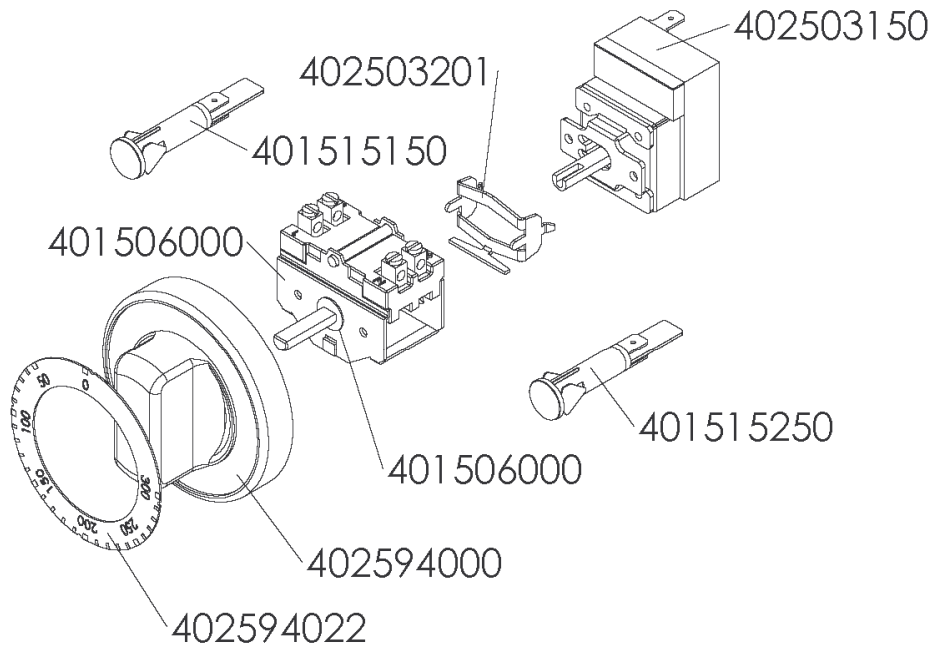

KSPT-99_5 S GE
od 10-2012

KSPT-99_5 S GE
od 10-2012

507009280

KSPT-99_5 S GE
od 10-2012

POZ. E
POZ. F

KSPT-99_5 S GE
od 10-2012

POZ. D
POZ. C

KSPT-99_5 S GE
od 10-2012

SPT-90-A

**KSPT- 99_5 S GE - dveře
od 10-2012**

**509006505B
509006515B**

KSPT- 99_5 S GE - dveře trouby
od 10-2012

SPT-90-A

KSPT-99_5 S GE
od 10-2012

SPT-A