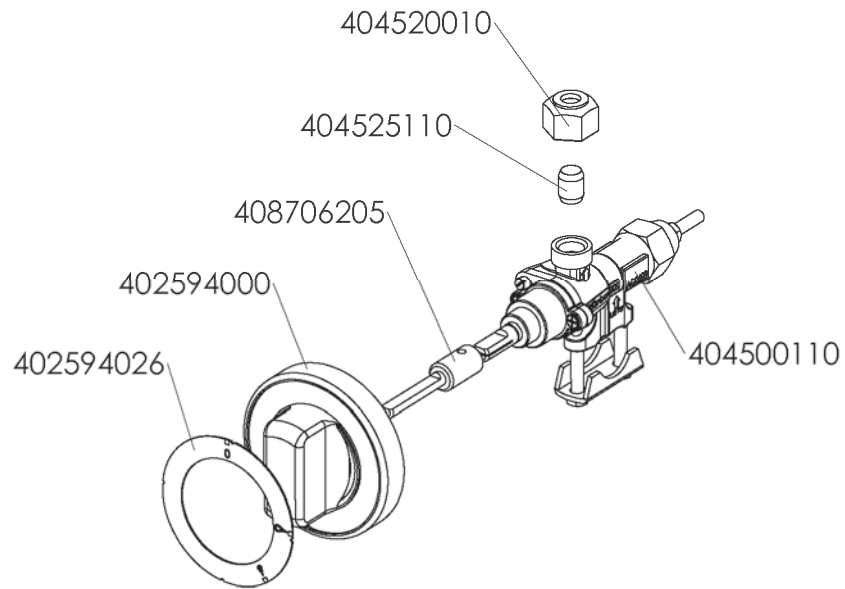

KSPT-99_5 S GE
od 10-2012

KSPT-99_5 S GE
od 10-2012

507009280

KSPT-99_5 S GE
od 10-2012

POZ. E
POZ. F

KSPT-99_5 S GE
od 10-2012

POZ. D
POZ. C

KSPT-99_5 S GE
od 10-2012

SPT-90-A

**KSPT- 99_5 S GE - dveře
od 10-2012**

**509006505B
509006515B**

KSPT- 99_5 S GE - dveře trouby
od 10-2012

SPT-90-A

KSPT-99_5 S GE
od 10-2012

SPT-A