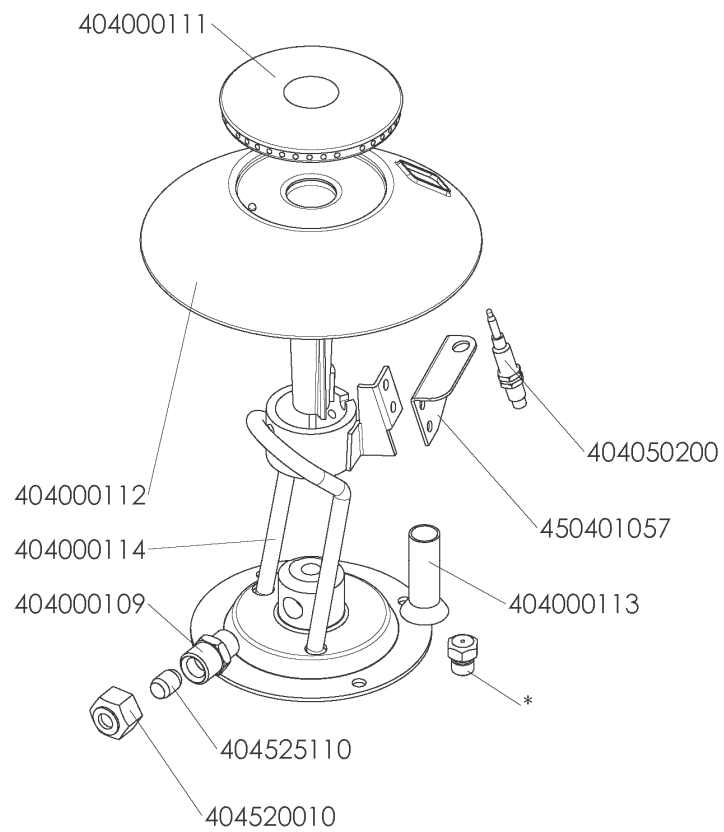

KSPT-99_5 S GE
od 10-2012

KSPT-99_5 S GE
od 10-2012

507009280

KSPT-99_5 S GE
od 10-2012

POZ. E
POZ. F

KSPT-99_5 S GE
od 10-2012

POZ. D
POZ. C

KSPT-99_5 S GE
od 10-2012

SPT-90-A

**KSPT- 99_5 S GE - dveře
od 10-2012**

**509006505B
509006515B**

KSPT- 99_5 S GE - dveře trouby
od 10-2012

SPT-90-A

KSPT-99_5 S GE
od 10-2012

SPT-A