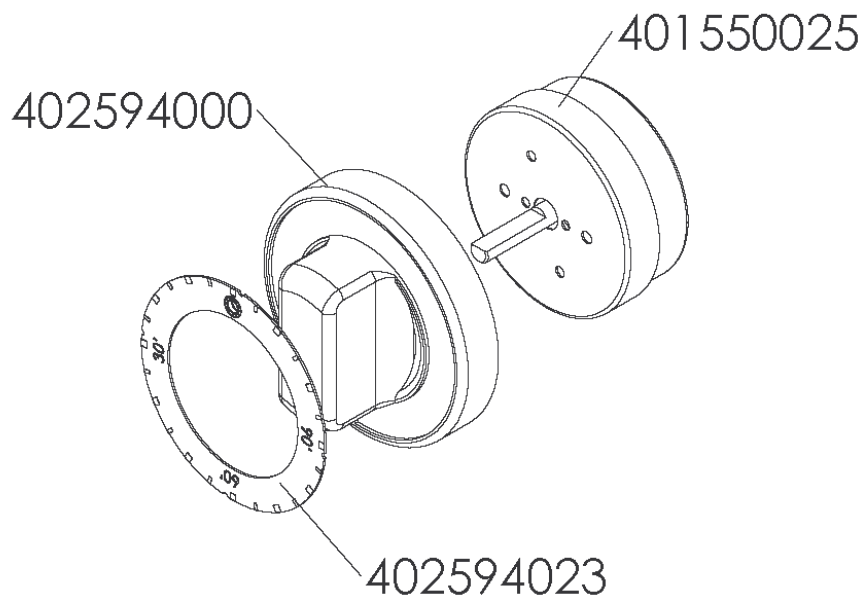

KSPT-99_5 S GE
od 10-2012

KSPT-99_5 S GE
od 10-2012

507009280

KSPT-99_5 S GE
od 10-2012

POZ. E
POZ. F

KSPT-99_5 S GE
od 10-2012

POZ. D
POZ. C

KSPT-99_5 S GE
od 10-2012

SPT-90-A

**KSPT- 99_5 S GE - dveře
od 10-2012**

**509006505B
509006515B**

KSPT- 99_5 S GE - dveře trouby
od 10-2012

SPT-90-A

KSPT-99_5 S GE
od 10-2012

SPT-A