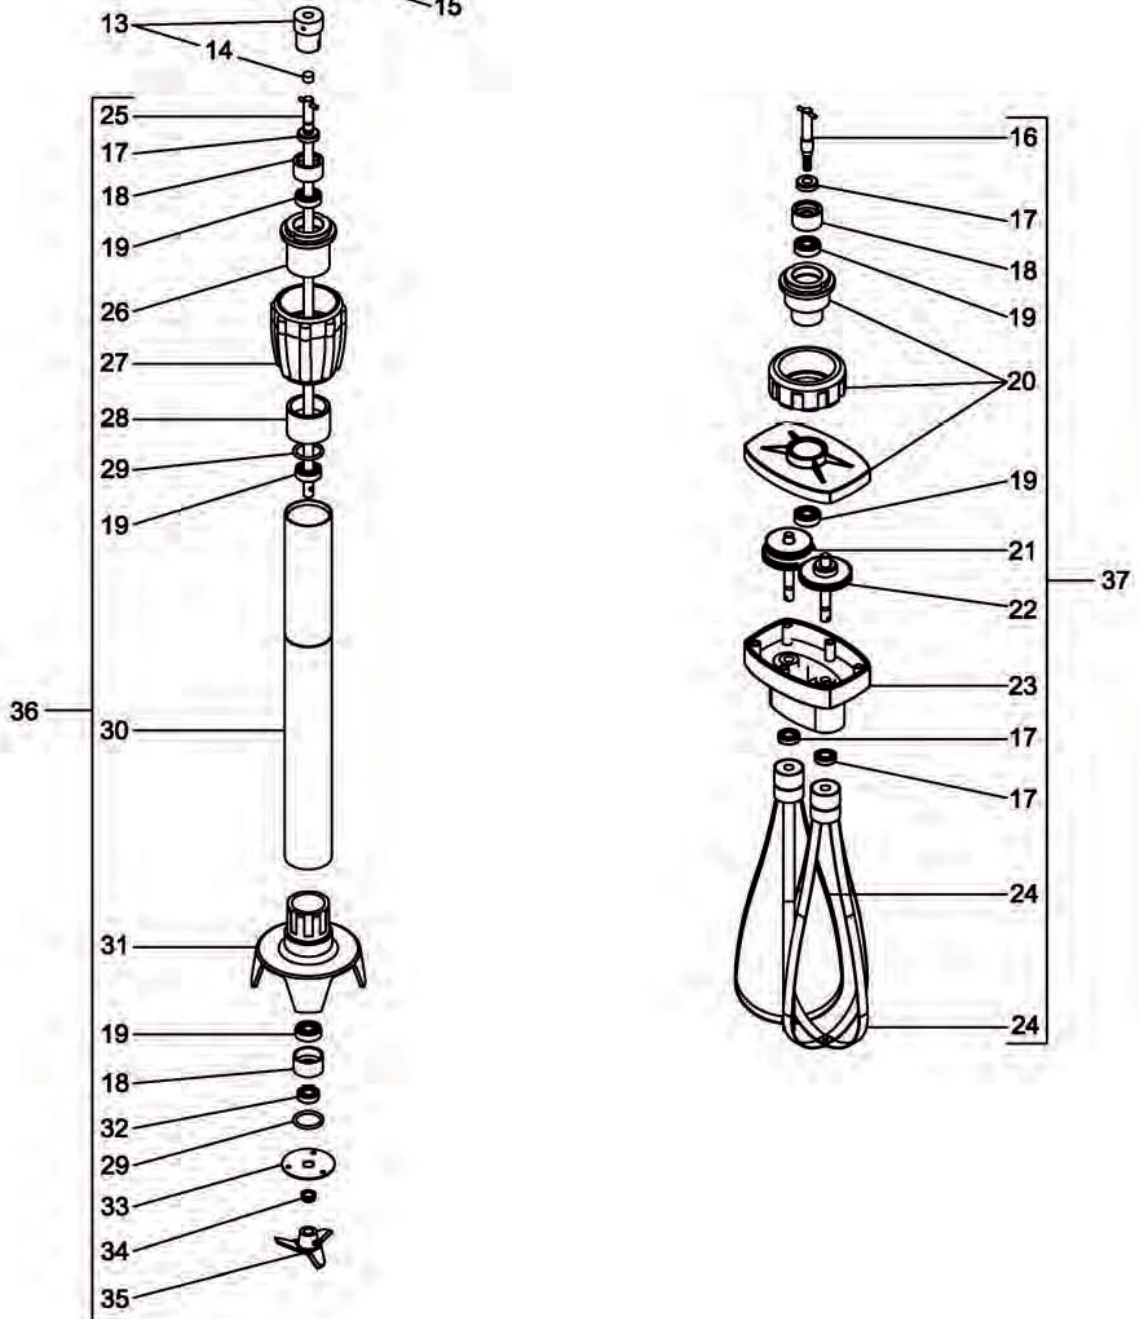

PSP - 900
od 2009

PSP - 900
od 2009

PSP - 900	
Pozice	Kód
1	SL0762
2	SL3382
3	SL3375
4	SL3442
5	SL0757
6	SL3374
7	SL3373
8	SL3381
9	SL3380
10	SL3378
11	SL3379
12	SL2899
13	SA1063
14	SL3611
15	SL3612
16	SL0739
17	SL0746
18	SL0740
19	SL0271
20	SA1002
21	SA8900
22	SA8800
23	SL0733
24	SL0743
25	SL0976
25	SL0776
25	SL0978
25	SL0979
26	SL0741
27	SL3391
28	SL0879
29	SL0773
30	SL0972
30	SL0747

PSP - 900		
Pozice	Kód	Název
33	FRUSTAFM3	Sestava metel
34	fm SA9500	Sestava převodovky metel
35	fm SL2815	Uhlíky
36	fm SL0762	Průchodka kabelová
37	fm SL0734	Držák
38	MESCFM340	Sestava mixeru 400
38	MESCFM330	Sestava mixeru 300
38	MESCFM335	Sestava mixeru 350
38	MESCFM350	Sestava mixeru 500
38	MESCFM360	Sestava mixeru 600
39	fm SL0774	Víko převodovky metel
40	fm SL0731	Kryt levý
41	fm SL0745	Držák kabelu
42	fm SL0840	Držák kabelu
43	fm SL0770	Závěs
44	fm SL0761	Kabel přívodní
45	fm SL0771	Závěs na zeď
46	fm SL0743	Metly
47	fm SL0733	Víko převodovky metel dolní
48	fm SA8900	Kolo ozubené dvojité
49	fm SA8800	Kolo ozubené
50	fm SL0739	Pastorek