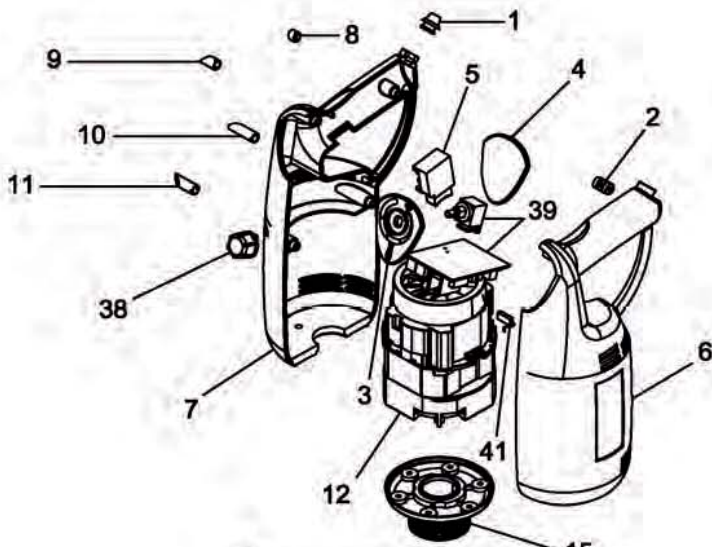

PSP - 900
od 2009

PSP - 900
od 2009

PSP - 900	
Pozice	Kód
1	SL0762
2	SL3382
3	SL3375
4	SL3442
5	SL0757
6	SL3374
7	SL3373
8	SL3381
9	SL3380
10	SL3378
11	SL3379
12	SL2899
13	SA1063
14	SL3611
15	SL3612
16	SL0739
17	SL0746
18	SL0740
19	SL0271
20	SA1002
21	SA8900
22	SA8800
23	SL0733
24	SL0743
25	SL0976
25	SL0776
25	SL0978
25	SL0979
26	SL0741
27	SL3391
28	SL0879
29	SL0773
30	SL0972
30	SL0747

PSP - 900	
Pozice	Kód
30	SL0974
30	SL0975
31	SL3415
32	SL1454
33	SL0777
34	SL0772
35	SL0744
36	ME4030
36	ME4040
36	ME4050
36	ME4060
37	FRUSTAFM3
38	SL3376
39	SL2997
40	SL0771
41	SL3843

PSP - 900
do 2009

PSP - 900
do 2009

PSP - 900		
Pozice	Kód	Název
1	fm SL0744	Hřídel
2	fm SL0769	Červík M5x6 A2
3	fm SL0772	V-kroužek V-8-S
4	fm SL0777	Kryt kruhový
5	fm SL0773	O-kroužek OR 128
6	fm SL1454	Gufero 8x18x6
7	fm SL0740	Pouzdro
8	fm SL0271	Ložisko 608H ZZ inox
9	fm SL0775	Kryt nože
10	fm SL0776	Hřídel Ø 8-400
10	fm SL0976	Hřídel Ø 8-300
10	fm SL0977	Hřídel Ø 8-350
10	fm SL0978	Hřídel Ø 8-500
10	fm SL0979	Hřídel Ø 8-600
11	fm SL0749	Segrovka Ø 22
12	fm SL0879	Pouzdro
13	fm SL0747	Trubka krycí Ø 40x2 L=400
13	fm SL0972	Trubka krycí Ø 40x2 L=300
13	fm SL0973	Trubka krycí Ø 40x2 L=350
13	fm SL0974	Trubka krycí Ø 40x2 L=500
13	fm SL0975	Trubka krycí Ø 40x2 L=600
14	fm SL0742	Matice převlečná
15	fm SL0741	Držák
16	fm SL0898	Srgrovka Ø 8
17	fm SL0748	Kroužek Ø 22
18	fm SL0746	Gufero 8x18x5
19	fm SL0750	Segrovka Ø 22
20	fm SL0758	Přepínač rychlostí
21	fm SL1458	Knoflík regulace otáček
22	fm SL1457	Matice
23	fm SL0760	Plech krycí
24	fm SL0756	Deska elektroniky
25	fm SL0730	Kryt pravý
26	fm SL0732	Příruba
27	fm SL1496	Převodka plastová
28	fm SL0129	Červík
29	fm SA3600	Sestava elektroniky s ovladači
30	fm SL0755	Motor
31	fm SL0757	Vypínač
32	fm SL2818	Vrtule ventilátoru