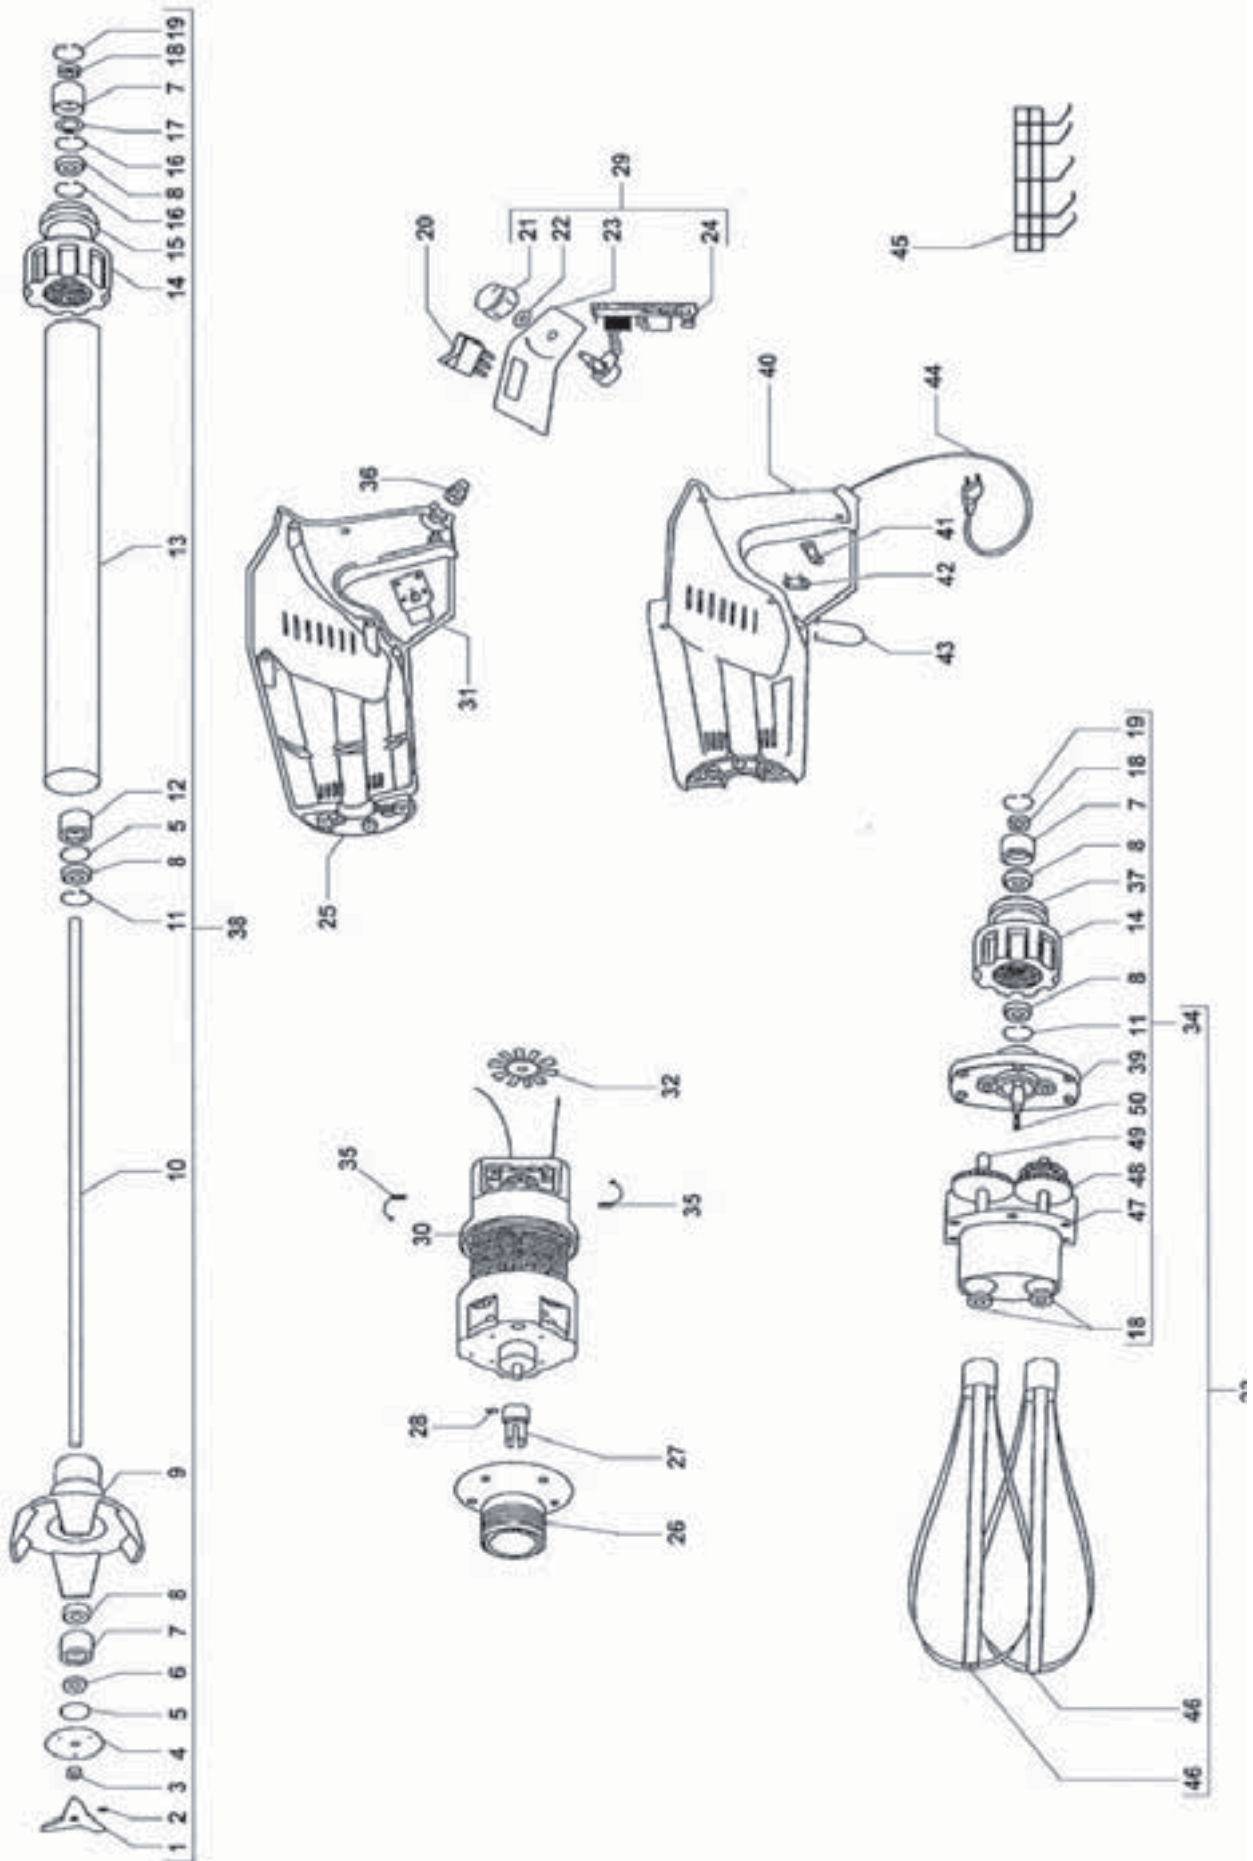

PSP - 900
od 2009

PSP - 900
od 2009

PSP - 900	
Pozice	Kód
1	SL0762
2	SL3382
3	SL3375
4	SL3442
5	SL0757
6	SL3374
7	SL3373
8	SL3381
9	SL3380
10	SL3378
11	SL3379
12	SL2899
13	SA1063
14	SL3611
15	SL3612
16	SL0739
17	SL0746
18	SL0740
19	SL0271
20	SA1002
21	SA8900
22	SA8800
23	SL0733
24	SL0743
25	SL0976
25	SL0776
25	SL0978
25	SL0979
26	SL0741
27	SL3391
28	SL0879
29	SL0773
30	SL0972
30	SL0747

PSP - 900
do 2009

PSP - 900		
Pozice	Kód	Název
1	fm SL0744	Hřídel
2	fm SL0769	Červík M5x6 A2
3	fm SL0772	V-kroužek V-8-S
4	fm SL0777	Kryt kruhový
5	fm SL0773	O-kroužek OR 128
6	fm SL1454	Gufero 8x18x6
7	fm SL0740	Pouzdro
8	fm SL0271	Ložisko 608H ZZ inox
9	fm SL0775	Kryt nože
10	fm SL0776	Hřídel Ø 8-400
10	fm SL0976	Hřídel Ø 8-300
10	fm SL0977	Hřídel Ø 8-350
10	fm SL0978	Hřídel Ø 8-500
10	fm SL0979	Hřídel Ø 8-600
11	fm SL0749	Segrovka Ø 22
12	fm SL0879	Pouzdro
13	fm SL0747	Trubka krycí Ø 40x2 L=400
13	fm SL0972	Trubka krycí Ø 40x2 L=300
13	fm SL0973	Trubka krycí Ø 40x2 L=350
13	fm SL0974	Trubka krycí Ø 40x2 L=500
13	fm SL0975	Trubka krycí Ø 40x2 L=600
14	fm SL0742	Matice převlečná
15	fm SL0741	Držák
16	fm SL0898	Srgrovka Ø 8
17	fm SL0748	Kroužek Ø 22
18	fm SL0746	Gufero 8x18x5
19	fm SL0750	Segrovka Ø 22
20	fm SL0758	Přepínač rychlostí
21	fm SL1458	Knoflík regulace otáček
22	fm SL1457	Matice
23	fm SL0760	Plech krycí
24	fm SL0756	Deska elektroniky
25	fm SL0730	Kryt pravý
26	fm SL0732	Příruba
27	fm SL1496	Převodka plastová
28	fm SL0129	Červík
29	fm SA3600	Sestava elektroniky s ovladači
30	fm SL0755	Motor
31	fm SL0757	Vypínač
32	fm SL2818	Vrtule ventilátoru