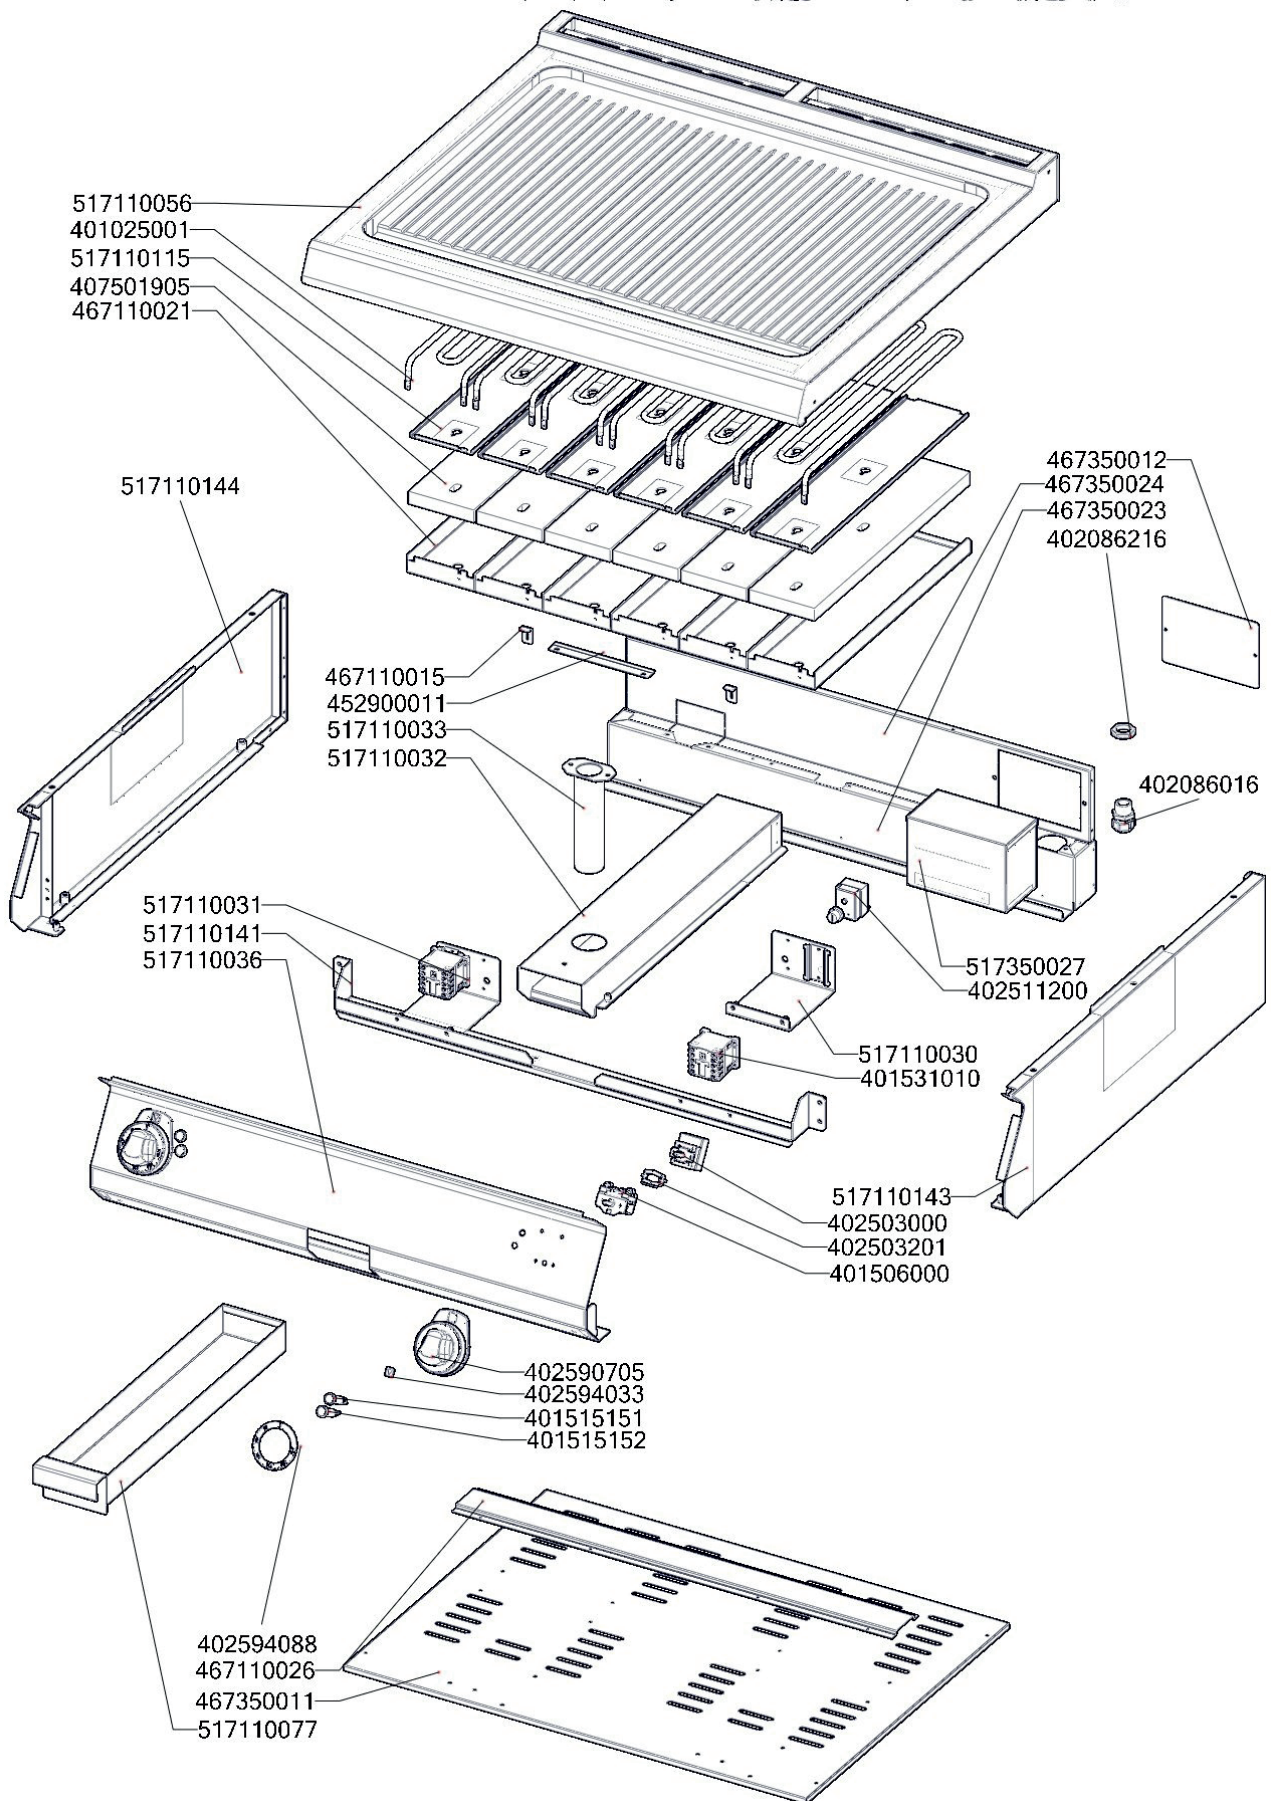

FTR 780 E  
2019\_01

FTR 780 E  
2019\_01  
ND-A

FTR 780 E  
2019\_01

Item number	Item description
407812200	Noha stavitelná nerez + nerez noha
408700101	Rošt komínku L700 - posmaltovaný
407501905	Izolace těles FT 740
401531010	Stykač 9A AC-3, 22 A AC-1
401506000	Vypínač otočný k termostatu 60 - 310°C BR
401025001	Topné těleso FT linka 700, 1500W 230V
402503002	Termostat pracovní 50-300°C 1 fáze FT Digicont
402512201	Termostat pojistný 360 °C Digicont
402590705	Regulační knoflík chrom L700 E
402590707	Podložka regulačního knoflíku L700 chrom
401515152	Kontrolka kulatá bílá LED L700
401515151	Kontrolka kulatá zelená LED L700
409081002	Těsnění ploché samolepící 10x2 mm
402594088	Samolep. etiketa se stupnicí FT-E L700
402594033	Samolepící značka - šipka
402503201	Spojka k termostatu pracovnímu 60-310°C BR
402086016	Kabelová vývodka PG 16
402086216	Matka vývodky PG 16
402070000	Bužírka izolační 12mm
402005142	Vnitřní kabeláž H142
402006129	Vnitřní kabeláž M129
402006068	Vnitřní kabeláž M68
402005081	Vnitřní kabeláž H81
402005082	Vnitřní kabeláž H82
402005084	Vnitřní kabeláž H84
402005166	Vnitřní kabeláž H166
402006110	Vnitřní kabeláž M110
402007102	Vnitřní kabeláž Z102
402007103	Vnitřní kabeláž Z103
402008500	Vnitřní kabeláž - kabelový svazek L700 přívodní
467350023	NM70023 Zadní výztuha 780
467350011	NM70011 Dno modulu 780
467110021	FT70021 kryt izolace těles FT780
467110026	FT70026 výztuha dna FT780
467110015	FT70015 příchytka ohnutá
452900011	FTRF9011 - úchyt čidla
467350024	NM70024 Zadní kryt 780
517110141	polotovar FT70141 lišta komponent komplet FT780
517110144	polotovar FT70144 bočnice s výztuhou levá
517110143	polotovar FT70143 bočnice s výztuhou pravá
517110056	polotovar FT70056 deska s navař. šrouby FTR780E
517110115	polotovar FT70115 plech rozvodový FT70