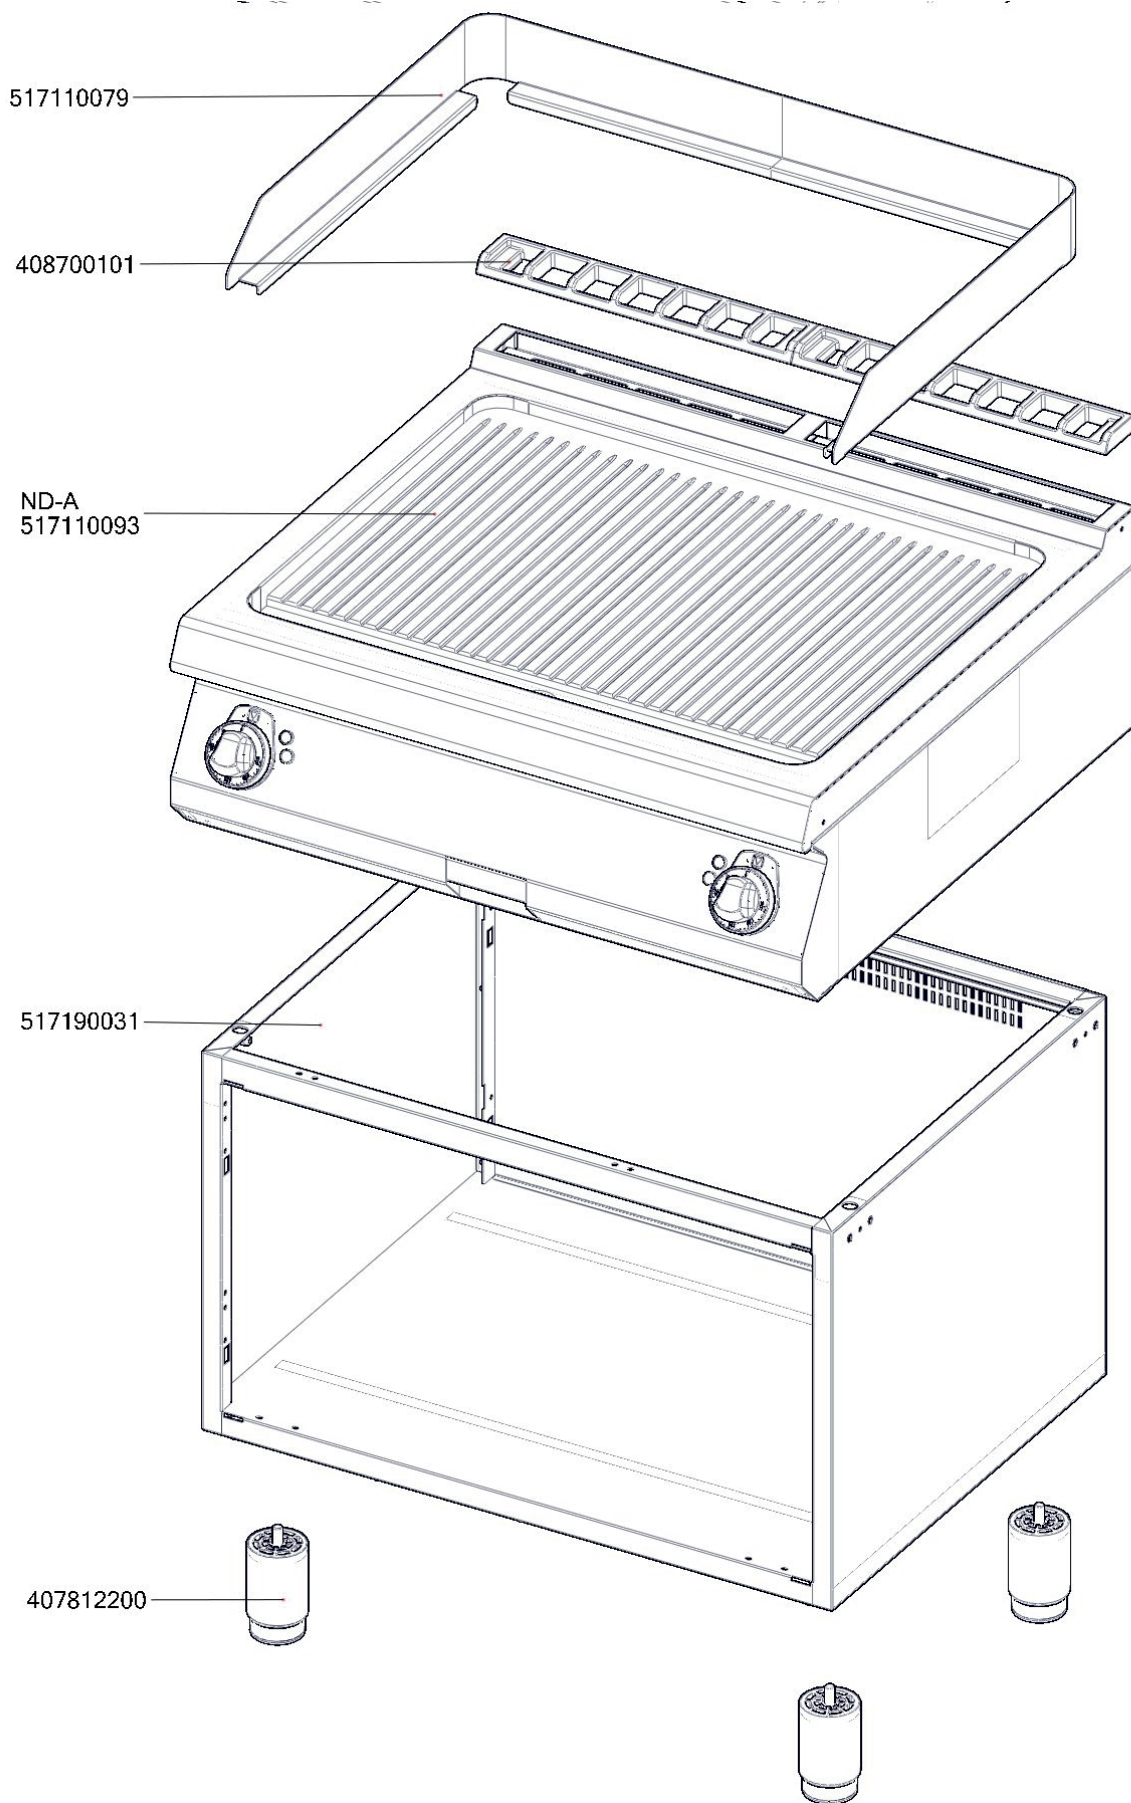

FTR 780 E  
2019\_01

FTR 780 E  
2019\_01  
ND-A

FTR 780 E  
2019\_01

Item number	Item description
407812200	Noha stavitelná nerez + nerez noha
408700101	Rošt komínku L700 - posmaltovaný
407501905	Izolace těles FT 740
401531010	Stykač 9A AC-3, 22 A AC-1
401506000	Vypínač otočný k termostatu 60 - 310°C BR
401025001	Topné těleso FT linka 700, 1500W 230V
402503002	Termostat pracovní 50-300°C 1 fáze FT Digicont
402512201	Termostat pojistný 360 °C Digicont
402590705	Regulační knoflík chrom L700 E
402590707	Podložka regulačního knoflíku L700 chrom
401515152	Kontrolka kulatá bílá LED L700
401515151	Kontrolka kulatá zelená LED L700
409081002	Těsnění ploché samolepící 10x2 mm
402594088	Samolep. etiketa se stupnicí FT-E L700
402594033	Samolepící značka - šipka
402503201	Spojka k termostatu pracovnímu 60-310°C BR
402086016	Kabelová vývodka PG 16
402086216	Matka vývodky PG 16
402070000	Bužírka izolační 12mm
402005142	Vnitřní kabeláž H142
402006129	Vnitřní kabeláž M129
402006068	Vnitřní kabeláž M68
402005081	Vnitřní kabeláž H81
402005082	Vnitřní kabeláž H82
402005084	Vnitřní kabeláž H84
402005166	Vnitřní kabeláž H166
402006110	Vnitřní kabeláž M110
402007102	Vnitřní kabeláž Z102
402007103	Vnitřní kabeláž Z103
402008500	Vnitřní kabeláž - kabelový svazek L700 přívodní
467350023	NM70023 Zadní výztuha 780
467350011	NM70011 Dno modulu 780
467110021	FT70021 kryt izolace těles FT780
467110026	FT70026 výztuha dna FT780
467110015	FT70015 příchytka ohnutá
452900011	FTRF9011 - úchyt čidla
467350024	NM70024 Zadní kryt 780
517110141	polotovar FT70141 lišta komponent komplet FT780
517110144	polotovar FT70144 bočnice s výztuhou levá
517110143	polotovar FT70143 bočnice s výztuhou pravá
517110056	polotovar FT70056 deska s navař. šrouby FTR780E
517110115	polotovar FT70115 plech rozvodový FT70