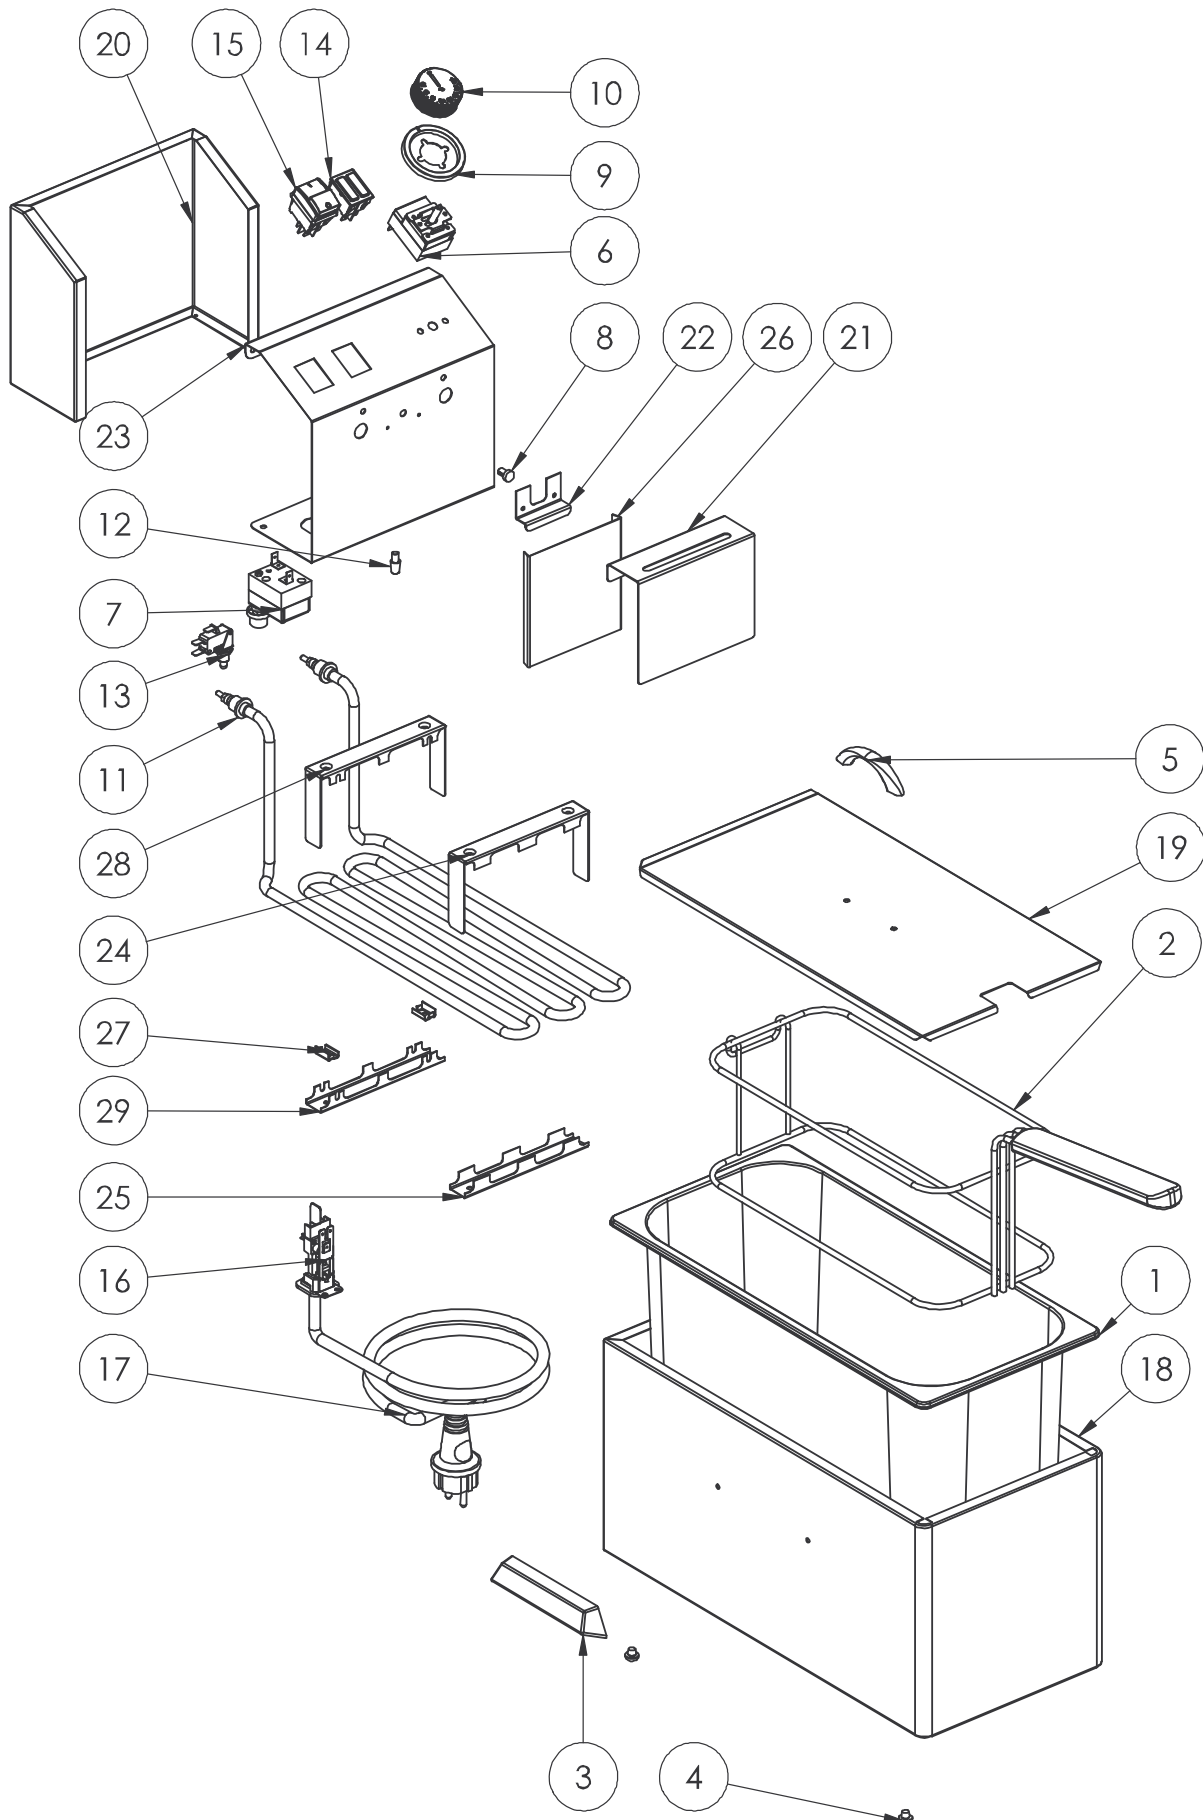

FE-08  
od 10-2012

**FE-08**  
**od 10-2012**

FE-08	
Pozice	Kód
1	408730650
2	408000800
3	407800100
4	407810100
5	407801500
6	402502000
7	402511000
8	408703100
9	402595000
10	402592000
11	401002506
12	408702100
13	401520000
14	401510000
15	401500530
16	402085500
17	402010500
18	405119806
19	450119812
20	450119808
21	450119809
22	450153100
23	450119807
24	450119802
25	450119803
26	450119810
27	450119811
28	450119804
29	450119805

# Exploded view

TABLE A: LABELS

MODEL	CODE	NOTE
VT	402594273	
TO - 940	402594234	Switch
TO - 940	402594235	Timer
TO - 960	402594234	Switch
TO - 960	402594235	Timer
TO - 920	402594233	Switch
TO - 920	402594235	Timer
TO - 930	402594233	Switch
TO - 930	402594235	Timer
VEC	402594241	
PM - LTF	402594244	
KD	402594243	
FP - 36	402594237	
FP - 66		
FP - 37		
FP - 67		
FT	402594247	
PD		
PM		
PS		
FP - 38		
FP - 68		
FE	402594272	
BM	402594236	
BMV		
HD		
WE		
WEV		
OTS		
UH		
BM-D	402594271	
SE		
CW		
GV		