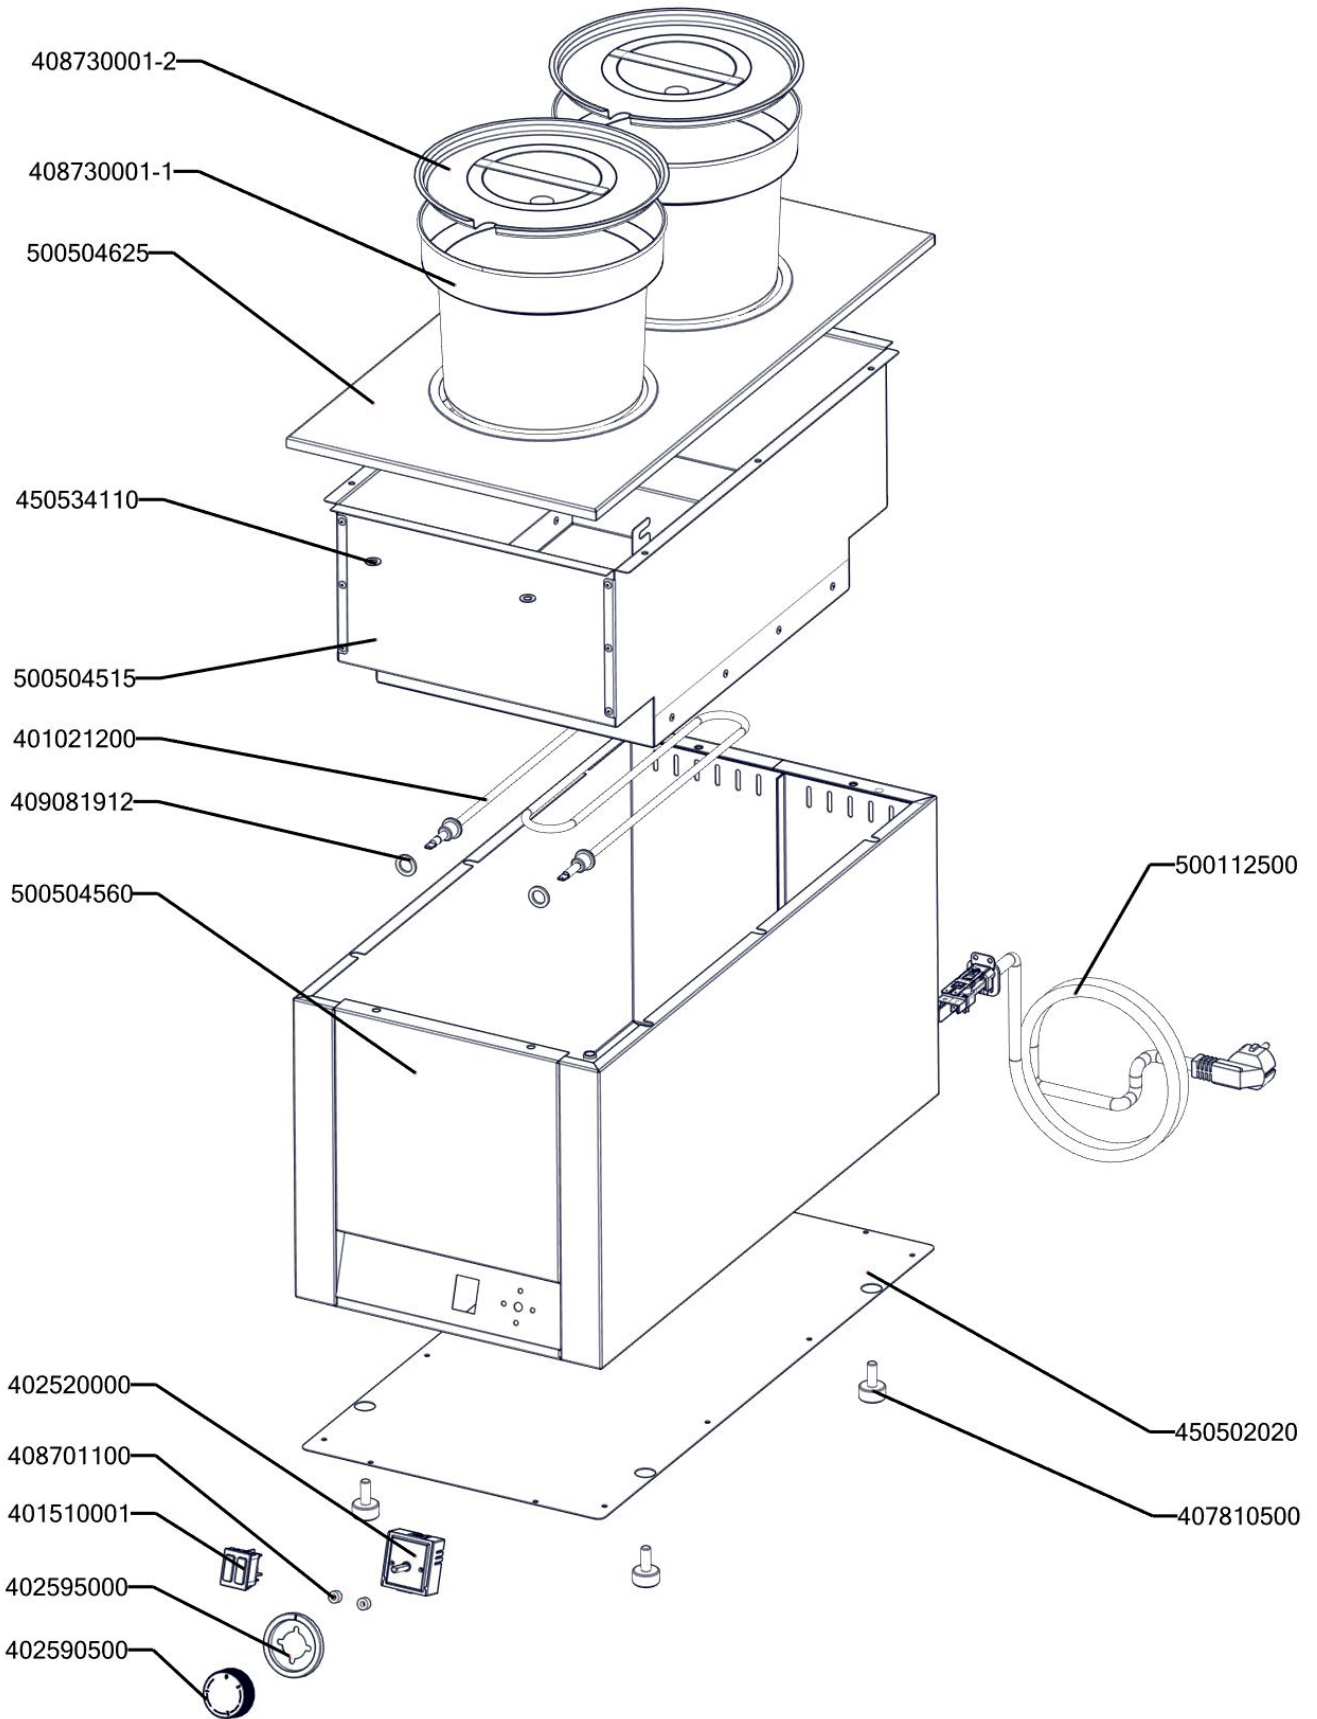

BM 02 D
2015_10

BM 02 D
2015_10

| Item number | Item description |
|-------------|--------------------------------------------|
| 402590730 | Regulační knoflík - snack E |
| 402590734 | Podložka regulačního knoflíku - snack E |
| 402594232 | Samolep.etiketa se stupnicí CW 1-3 SNACK |
| 407829000 | Podložka 6,4/18 PA |
| 402520000 | Reostat SE 40/70 |
| 402005002 | Vnitřní kabeláž H2 |
| 402005005 | Vnitřní kabeláž H5 |
| 402005007 | Vnitřní kabeláž H7 |
| 402005008 | Vnitřní kabeláž H8 |
| 402006003 | Vnitřní kabeláž M3 |
| 402006004 | Vnitřní kabeláž M4 |
| 402006007 | Vnitřní kabeláž M7 |
| 402070000 | Bužírka izolační 12mm |
| 408701100 | Distanční podložka reostatu |
| 401021200 | Topné těleso VEC 400W 230V |
| 450534130 | BM0204 - dno BM |
| 450534110 | BM2605 - podložka pláště BM |
| 500504560 | polotovar BM02D plášť komplet |
| 500504630 | polotovar BM0206 - horní deska BM broušená |
| 500504515 | polotovar BM0209D - vana BM - suchá |
| 500112500 | polotovar kabel přívodní FE-ECO 220V |
| 407810500 | Nožička-štelovací šroub M8x15 kulatá |