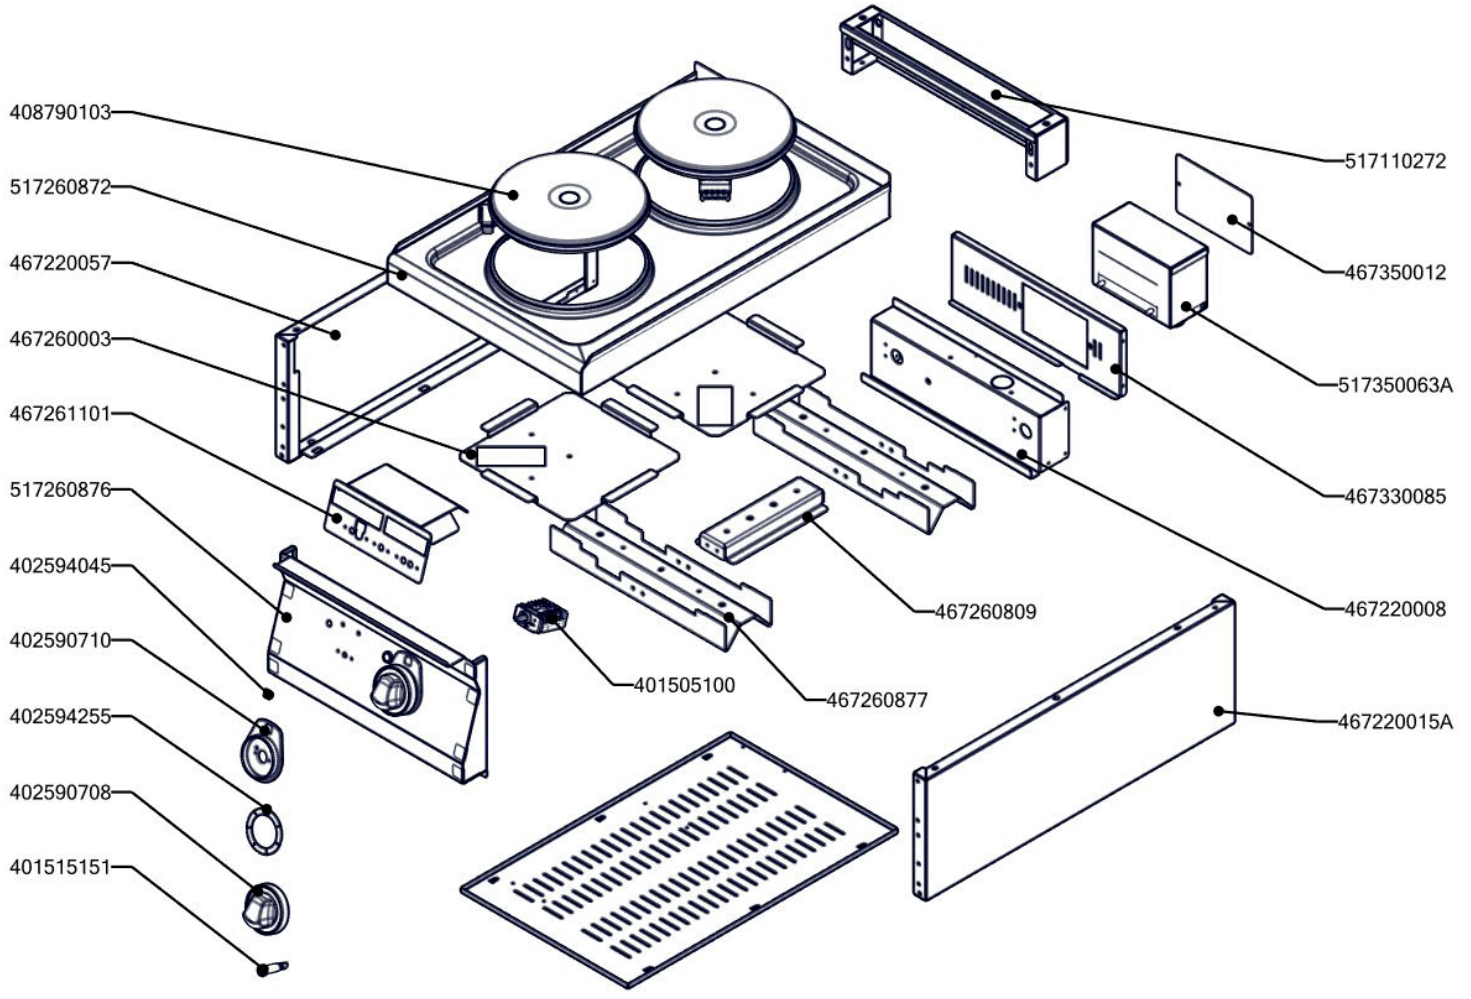

SP 70/40 E
2019_02

SP 70/40 E ND-A
2019_02

SP 70/40 E
2019_02

Item number	Item description
402590710	Podložka regulačního knoflíku RF-900 mat
407812200	Noha stavitelná nerez + nerez noha
402590708	Regulační knoflík RF-900 mat E
401515151	Kontrolka kulatá zelená LED L700
402594255	Samolep. etiketa se stupnicí SP-E L900 REDFOX
408700101	Rošt komínku L700 - posmaltovaný
409081002	Těsnění ploché samolepící 10x2 mm
401505100	Přepínač otočný SPE plastový - fastony
408790103	Plotýnka elektrická prům. 220, 2600 W
467220057	PP70057 - bok modulu levý
467220015	PP70015 - bok modulu pravý
467220010	PP70010 - dno modulu
467220008	PP70008 - výztuha modulu zadní
467260003	SP70003 krycí plech SPE
467260809	SP70809 Příčná výstuha SPE RF700
467260877	SP70877 Držák ploten 70/04
467190024	P70024 - záda podstavby
467330085	VT70085 - kryt zadní horní 40_RF
467350012	NM70012 Dvířka rozvaděče
467261101	SP71101 - Odstínění plotýnek
457500210	PT9621 - podložka
517261275	polotovár SP71275 - Vrchní deska SP-70/04 čištěná
517110272	polotovár FT70272 - zadní panel
517260876	polotovár SP70876 Přední panel SP-70/04 E bodovaný
517190069	polotovár P70069 - korpus
517350063	polotovár NM70063 rozvaděč PG21
402080102	Svorkovnice 450 V / 41 A