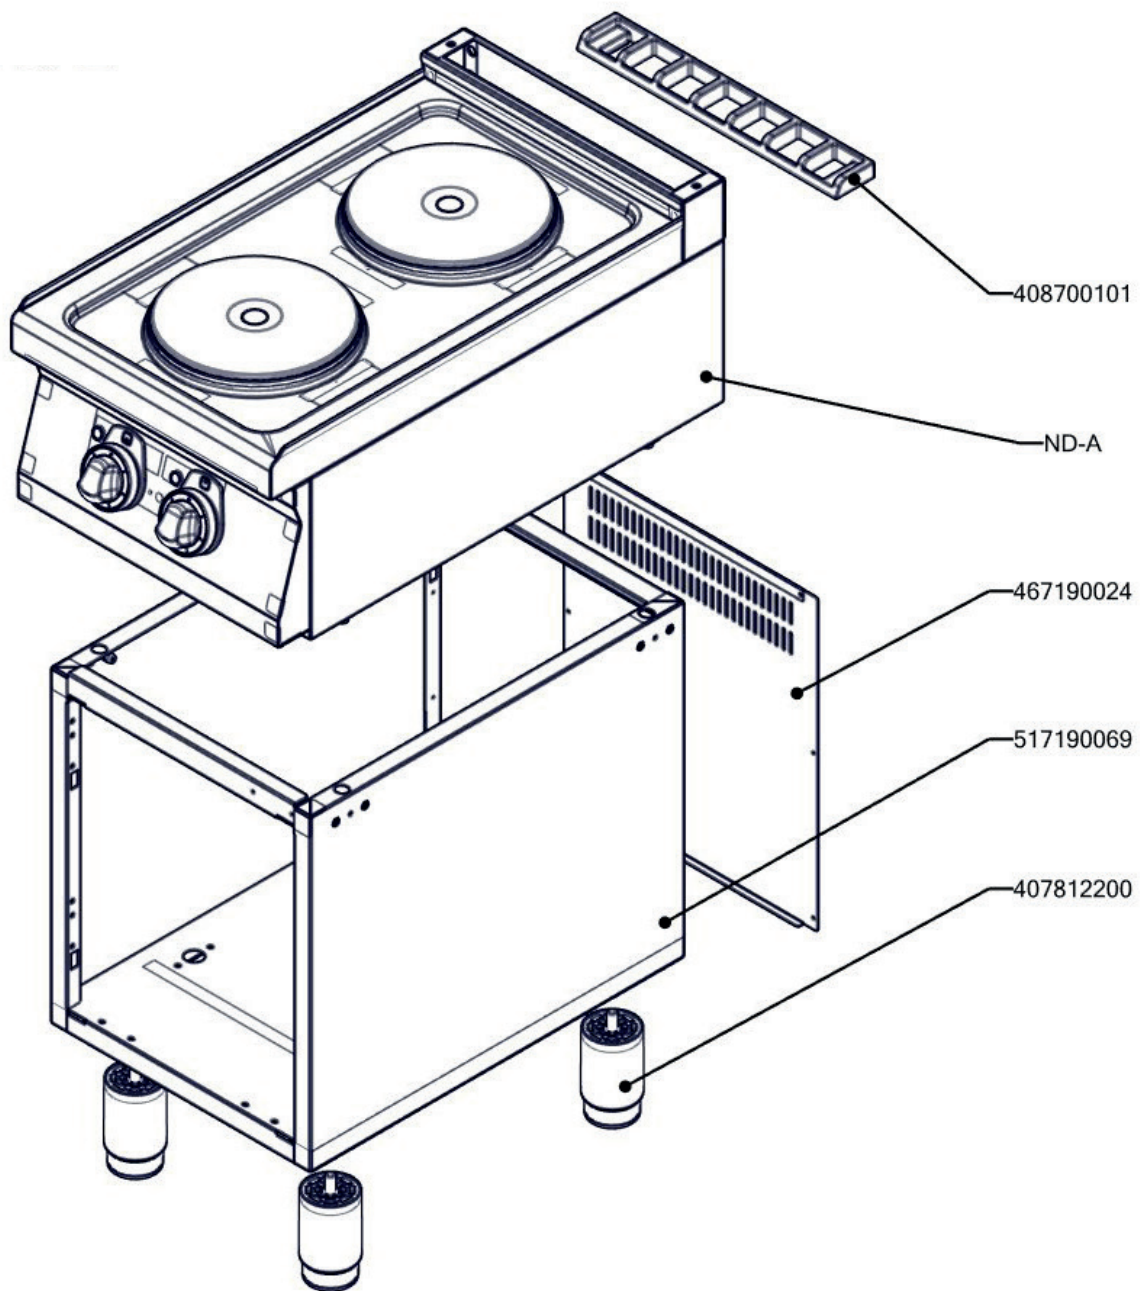

SP 70/40 E
2019_02

SP 70/40 E ND-A
2019_02

SP 70/40 E
2019_02

Item number	Item description
402590710	Podložka regulačního knoflíku RF-900 mat
407812200	Noha stavitelná nerez + nerez noha
402590708	Regulační knoflík RF-900 mat E
401515151	Kontrolka kulatá zelená LED L700
402594255	Samolep. etiketa se stupnicí SP-E L900 REDFOX
408700101	Rošt komínku L700 - posmaltovaný
409081002	Těsnění ploché samolepící 10x2 mm
401505100	Přepínač otočný SPE plastový - fastony
408790103	Plotýnka elektrická prům. 220, 2600 W
467220057	PP70057 - bok modulu levý
467220015	PP70015 - bok modulu pravý
467220010	PP70010 - dno modulu
467220008	PP70008 - výztuha modulu zadní
467260003	SP70003 krycí plech SPE
467260809	SP70809 Příčná výstuha SPE RF700
467260877	SP70877 Držák ploten 70/04
467190024	P70024 - záda podstavby
467330085	VT70085 - kryt zadní horní 40_RF
467350012	NM70012 Dvířka rozvaděče
467261101	SP71101 - Odstínění plotýnek
457500210	PT9621 - podložka
517261275	polotovár SP71275 - Vrchní deska SP-70/04 čištěná
517110272	polotovár FT70272 - zadní panel
517260876	polotovár SP70876 Přední panel SP-70/04 E bodovaný
517190069	polotovár P70069 - korpus
517350063	polotovár NM70063 rozvaděč PG21
402080102	Svorkovnice 450 V / 41 A