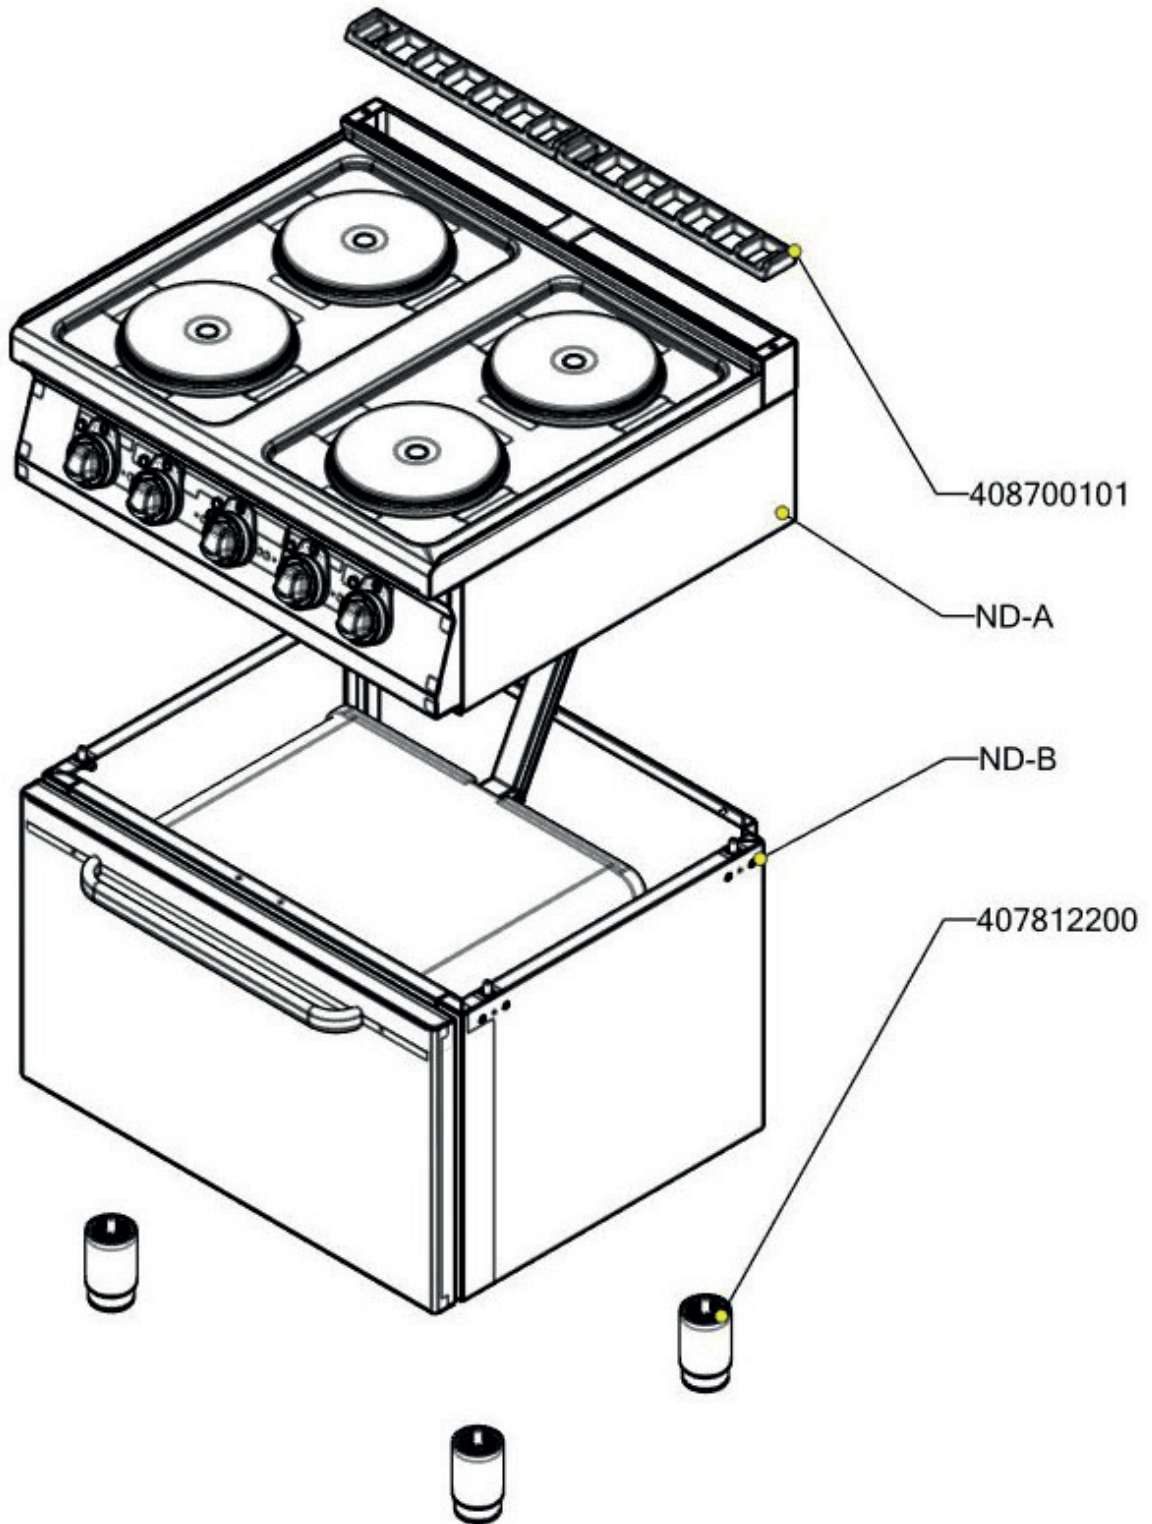

SPT 70/80 11 E
2019_02

SPT 70/80 11 E ND-A
2019_02

SPT 70/80 11 E ND-B
2019_02

SPT 70/80 11 E
2019_02

Item number	Item description
402590710	Podložka regulačního knoflíku RF-900 mat
402590708	Regulační knoflík RF-900 mat E
408700101	Rošt komínku L700 - posmaltovaný
401515151	Kontrolka kulatá zelená LED L700
402594255	Samolep. etiketa se stupnicí SP-E L900 REDFOX
402594045	Samolepící značka - sporák REDFOX
408790103	Plotýnka elektrická prům. 220, 2600 W
409081002	Těsnění ploché samolepící 10x2 mm
401505100	Přepínač otočný SPE plastový - fastony
401515152	Kontrolka kulatá bílá LED L700
402594046	Samolepící značka - šipka REDFOX
402511200	Termostat pojistný 360°C 1 fáz. PT, BR-G
402594254	Samolep. etiketa se stupnicí FT-E L900 REDFOX
402503204	Termostat pracovní 50-310°C s vypínačem L700
401033000	Topné těleso PT 3000 W
403000200	Motor ventilátoru PT
403000250	Oběžné kolo ventilátoru PT
408708480	Distanční trubička - motor PT
407502127	Izolace PT - komora (435x1310)
407502126	Izolace PT - záda komory - výkres
407502000	Těsnění 4,0x1,0 silikon
409081000	Těsnění dveří trouby PT
407812200	Noha stavitelná nerez + nerez noha
408790317	Pant trouby CF - kladka
401590400	Kondenzátor motoru PT
457509979	CF9079 - držák stykače
467220057	PP70057 - bok modulu levý
467220015	PP70015 - bok modulu pravý
467090180	FE70180 - zadní výztuha 70/08 RF
467330084	VT70084 - kryt zadní horní 80_RF
467350012	NM70012 Dvířka rozvaděče
467261210	SP71210 - kryt motoru SPT 11E
467260479	SP70479 kryt motoru SPL
457500140	PT9614 - držák kapilár
457500210	PT9621 - podložka
457500222A	PT9622 L - zásuv levý
457500223A	PT9622 P - zásuv pravý
467260003	SP70003 krycí plech SPE
467260809	SP70809 Příčná výstuha SPE RF700
467260886	SP70886 Držák ploten SPE 70/80
467260287	SP70287 lišta izolace trouby
467260791	SP70791 Zadní kryt SPT-70_80