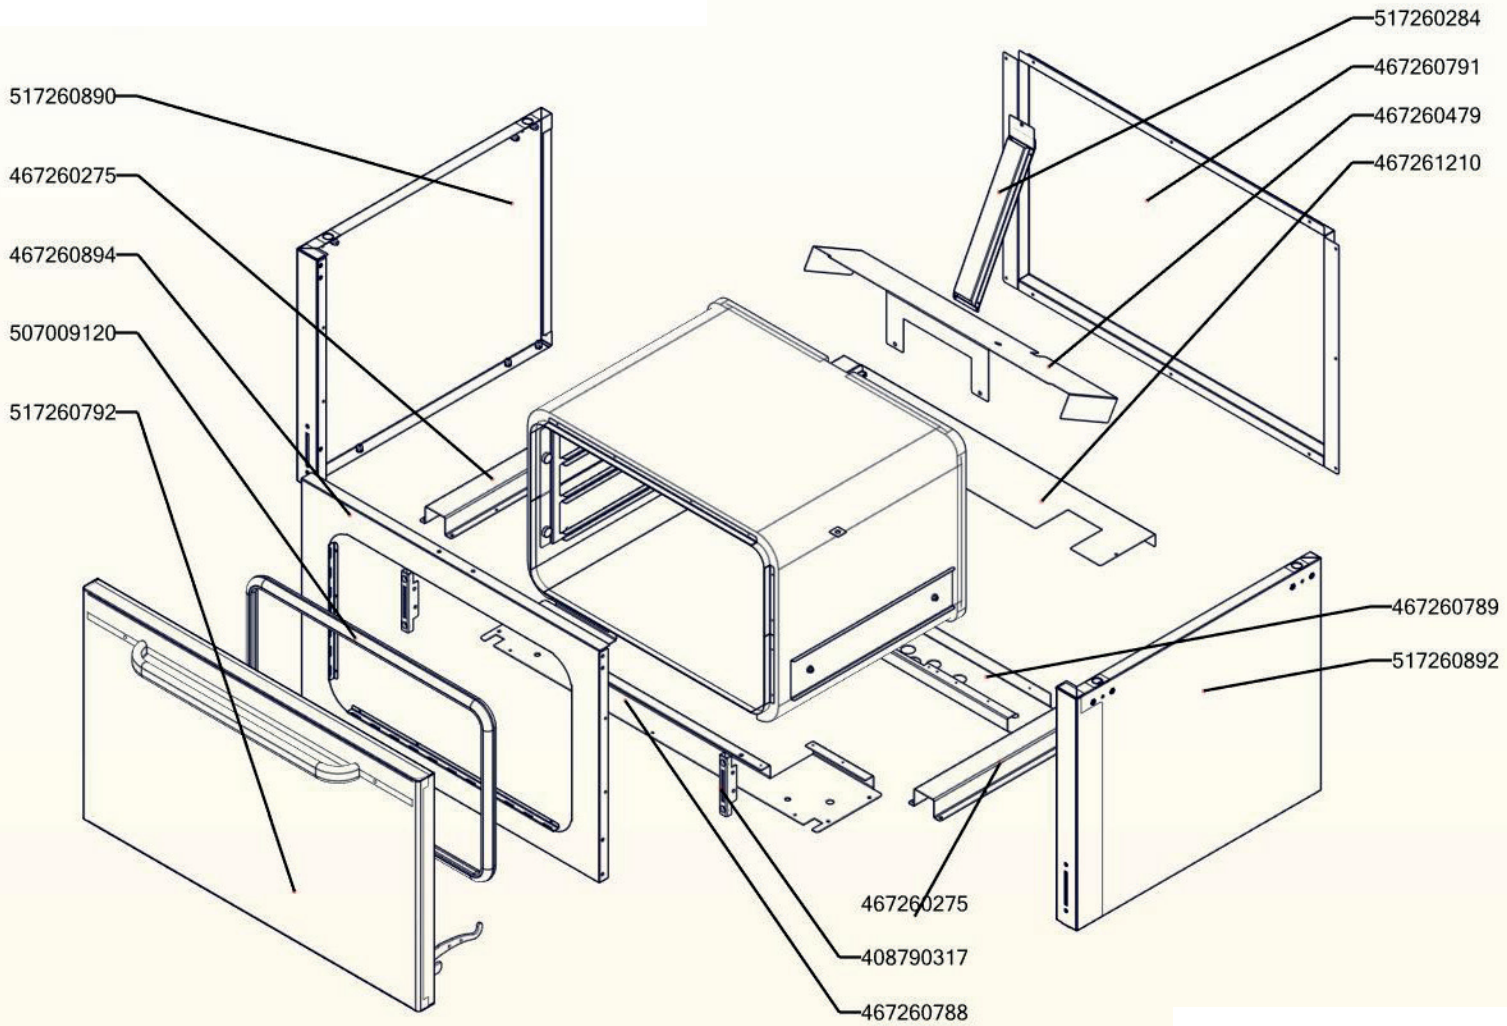

SPT 70/80 11 E
2019_02

SPT 70/80 11 E ND-A
2019_02

SPT 70/80 11 E ND-B
2019_02

SPT 70/80 11 E
2019_02

Item number	Item description
402590710	Podložka regulačního knoflíku RF-900 mat
402590708	Regulační knoflík RF-900 mat E
408700101	Rošt komínku L700 - posmaltovaný
401515151	Kontrolka kulatá zelená LED L700
402594255	Samolep. etiketa se stupnicí SP-E L900 REDFOX
402594045	Samolepící značka - sporák REDFOX
408790103	Plotýnka elektrická prům. 220, 2600 W
409081002	Těsnění ploché samolepící 10x2 mm
401505100	Přepínač otočný SPE plastový - fastony
401515152	Kontrolka kulatá bílá LED L700
402594046	Samolepící značka - šipka REDFOX
402511200	Termostat pojistný 360°C 1 fáz. PT, BR-G
402594254	Samolep. etiketa se stupnicí FT-E L900 REDFOX
402503204	Termostat pracovní 50-310°C s vypínačem L700
401033000	Topné těleso PT 3000 W
403000200	Motor ventilátoru PT
403000250	Oběžné kolo ventilátoru PT
408708480	Distanční trubička - motor PT
407502127	Izolace PT - komora (435x1310)
407502126	Izolace PT - záda komory - výkres
407502000	Těsnění 4,0x1,0 silikon
409081000	Těsnění dveří trouby PT
407812200	Noha stavitelná nerez + nerez noha
408790317	Pant trouby CF - kladka
401590400	Kondenzátor motoru PT
457509979	CF9079 - držák stykače
467220057	PP70057 - bok modulu levý
467220015	PP70015 - bok modulu pravý
467090180	FE70180 - zadní výztuha 70/08 RF
467330084	VT70084 - kryt zadní horní 80_RF
467350012	NM70012 Dvířka rozvaděče
467261210	SP71210 - kryt motoru SPT 11E
467260479	SP70479 kryt motoru SPL
457500140	PT9614 - držák kapilár
457500210	PT9621 - podložka
457500222A	PT9622 L - zásuv levý
457500223A	PT9622 P - zásuv pravý
467260003	SP70003 krycí plech SPE
467260809	SP70809 Příčná výstuha SPE RF700
467260886	SP70886 Držák ploten SPE 70/80
467260287	SP70287 lišta izolace trouby
467260791	SP70791 Zadní kryt SPT-70_80