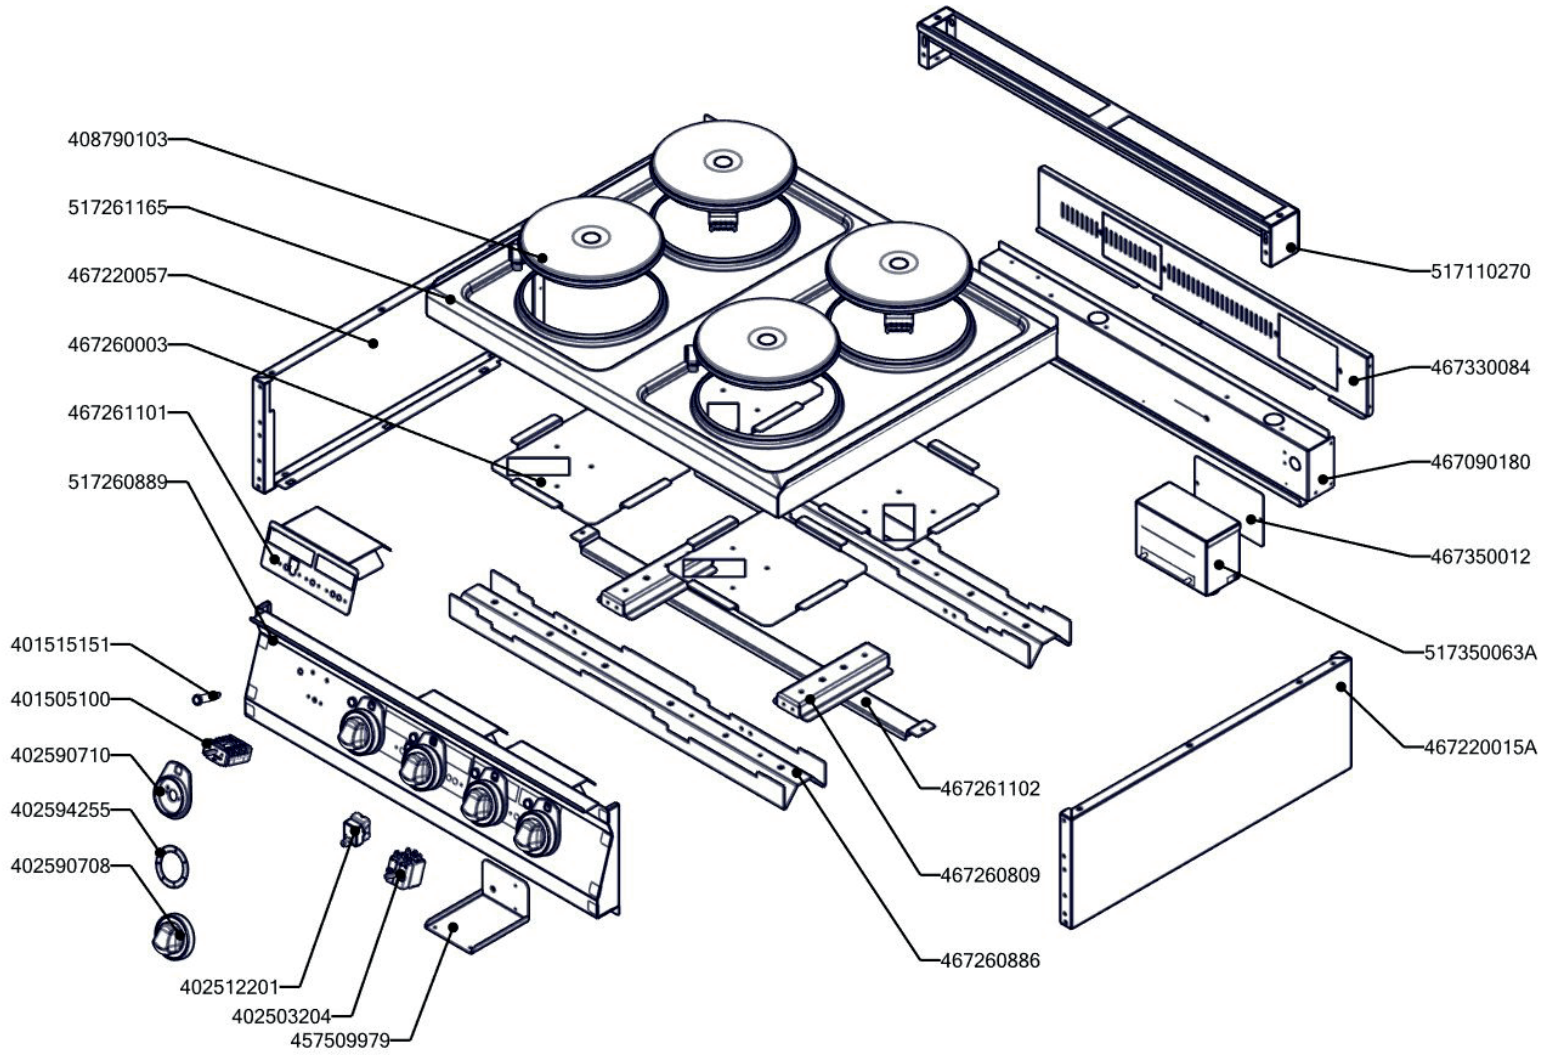

SPT 70/80 11 E
2019_02

SPT 70/80 11 E ND-A
2019_02

SPT 70/80 11 E ND-B
2019_02

SPT 70/80 11 E
2019_02

Item number	Item description
402590710	Podložka regulačního knoflíku RF-900 mat
402590708	Regulační knoflík RF-900 mat E
408700101	Rošt komínku L700 - posmaltovaný
401515151	Kontrolka kulatá zelená LED L700
402594255	Samolep. etiketa se stupnicí SP-E L900 REDFOX
402594045	Samolepící značka - sporák REDFOX
408790103	Plotýnka elektrická prům. 220, 2600 W
409081002	Těsnění ploché samolepící 10x2 mm
401505100	Přepínač otočný SPE plastový - fastony
401515152	Kontrolka kulatá bílá LED L700
402594046	Samolepící značka - šipka REDFOX
402511200	Termostat pojistný 360°C 1 fáz. PT, BR-G
402594254	Samolep. etiketa se stupnicí FT-E L900 REDFOX
402503204	Termostat pracovní 50-310°C s vypínačem L700
401033000	Topné těleso PT 3000 W
403000200	Motor ventilátoru PT
403000250	Oběžné kolo ventilátoru PT
408708480	Distanční trubička - motor PT
407502127	Izolace PT - komora (435x1310)
407502126	Izolace PT - záda komory - výkres
407502000	Těsnění 4,0x1,0 silikon
409081000	Těsnění dveří trouby PT
407812200	Noha stavitelná nerez + nerez noha
408790317	Pant trouby CF - kladka
401590400	Kondenzátor motoru PT
457509979	CF9079 - držák stykače
467220057	PP70057 - bok modulu levý
467220015	PP70015 - bok modulu pravý
467090180	FE70180 - zadní výztuha 70/08 RF
467330084	VT70084 - kryt zadní horní 80_RF
467350012	NM70012 Dvířka rozvaděče
467261210	SP71210 - kryt motoru SPT 11E
467260479	SP70479 kryt motoru SPL
457500140	PT9614 - držák kapilár
457500210	PT9621 - podložka
457500222A	PT9622 L - zásuv levý
457500223A	PT9622 P - zásuv pravý
467260003	SP70003 krycí plech SPE
467260809	SP70809 Příčná výstuha SPE RF700
467260886	SP70886 Držák ploten SPE 70/80
467260287	SP70287 lišta izolace trouby
467260791	SP70791 Zadní kryt SPT-70_80