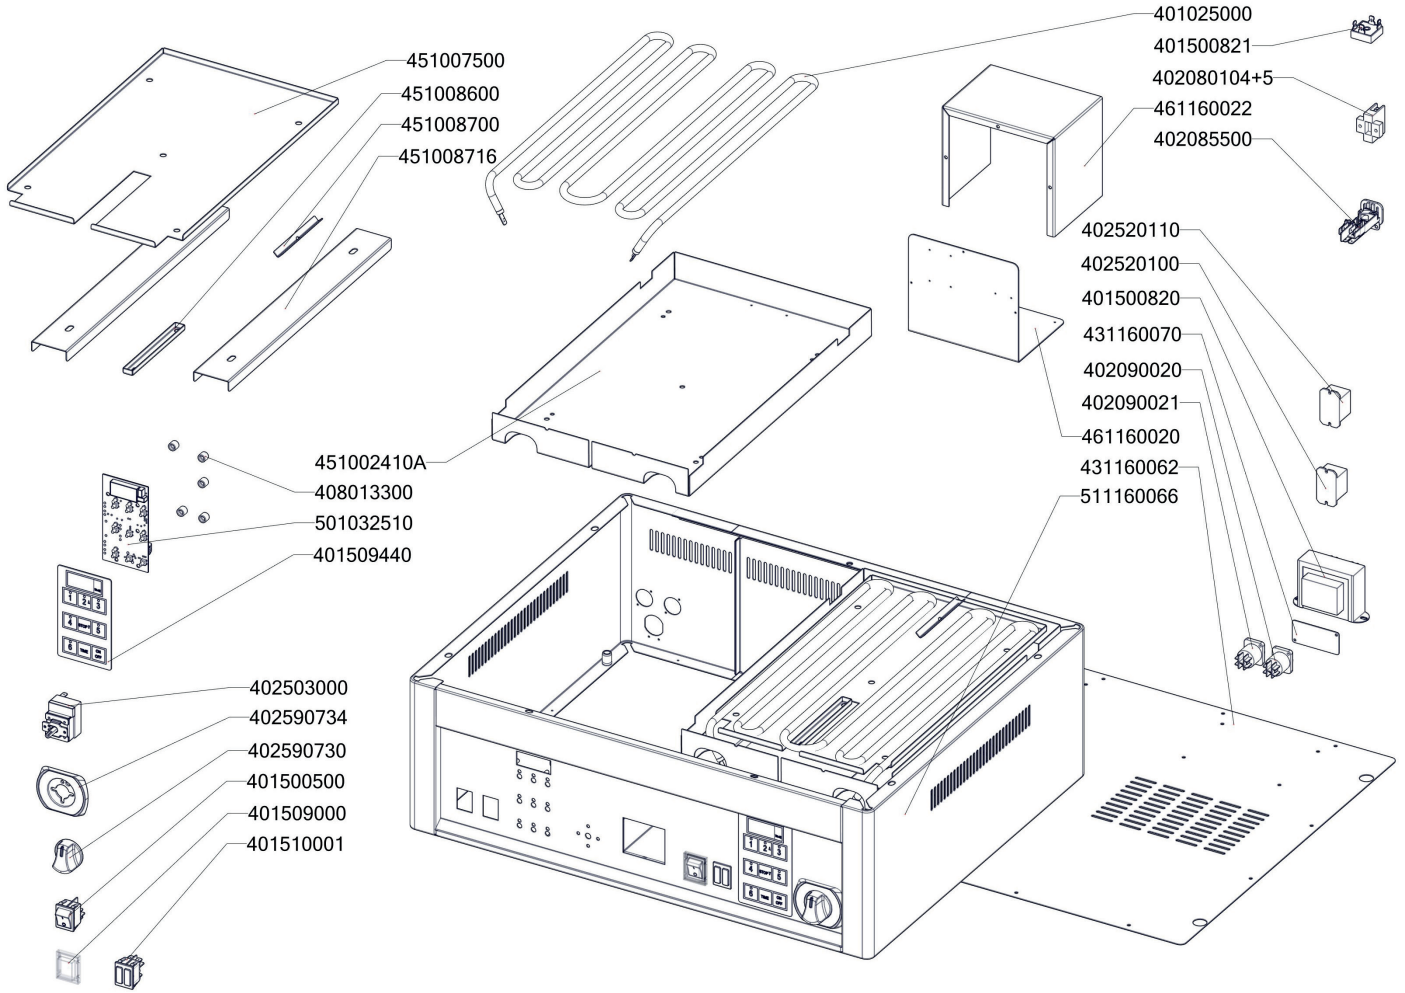

KDA 63 ED - ND B
2017_04