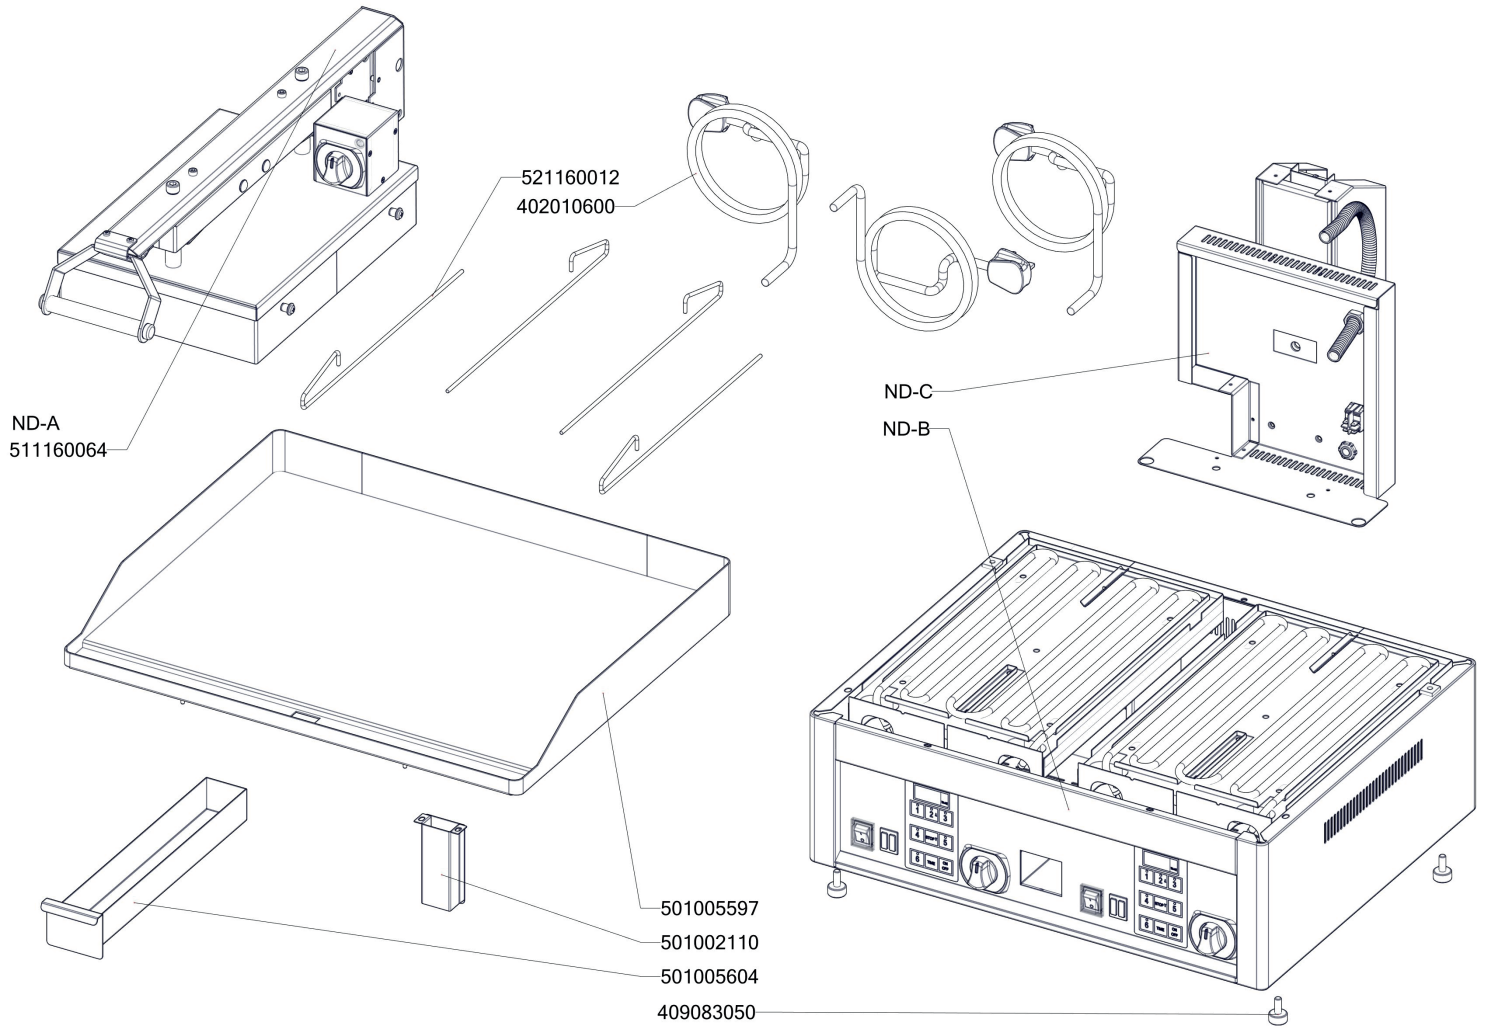

KDA 63 ED
2017_04