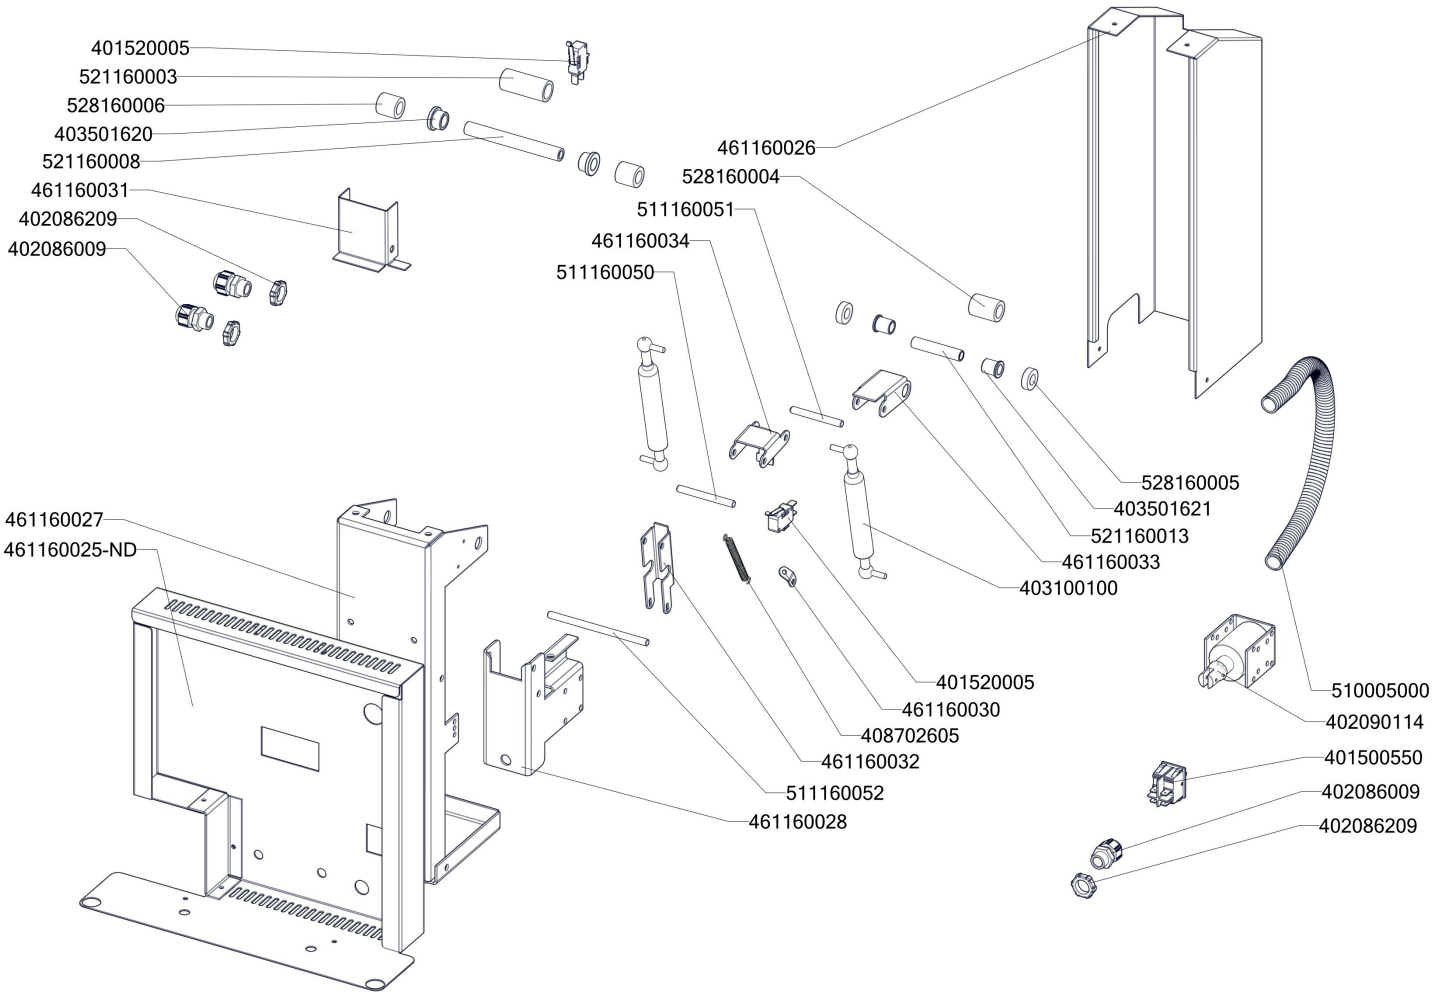

# Exploded view

TABLE A: LABELS

MODEL	CODE	NOTE
VT	402594273	
TO - 940	402594234	Switch
TO - 940	402594235	Timer
TO - 960	402594234	Switch
TO - 960	402594235	Timer
TO - 920	402594233	Switch
TO - 920	402594235	Timer
TO - 930	402594233	Switch
TO - 930	402594235	Timer
VEC	402594241	
PM - LTF	402594244	
KD	402594243	
FP - 36	402594237	
FP - 66		
FP - 37		
FP - 67		
FT	402594247	
PD		
PM		
PS		
FP - 38		
FP - 68		
FE	402594272	
BM	402594236	
BMV		
HD		
WE		
WEV		
OTS		
UH		
BM-D	402594271	
SE		
CW		
GV		