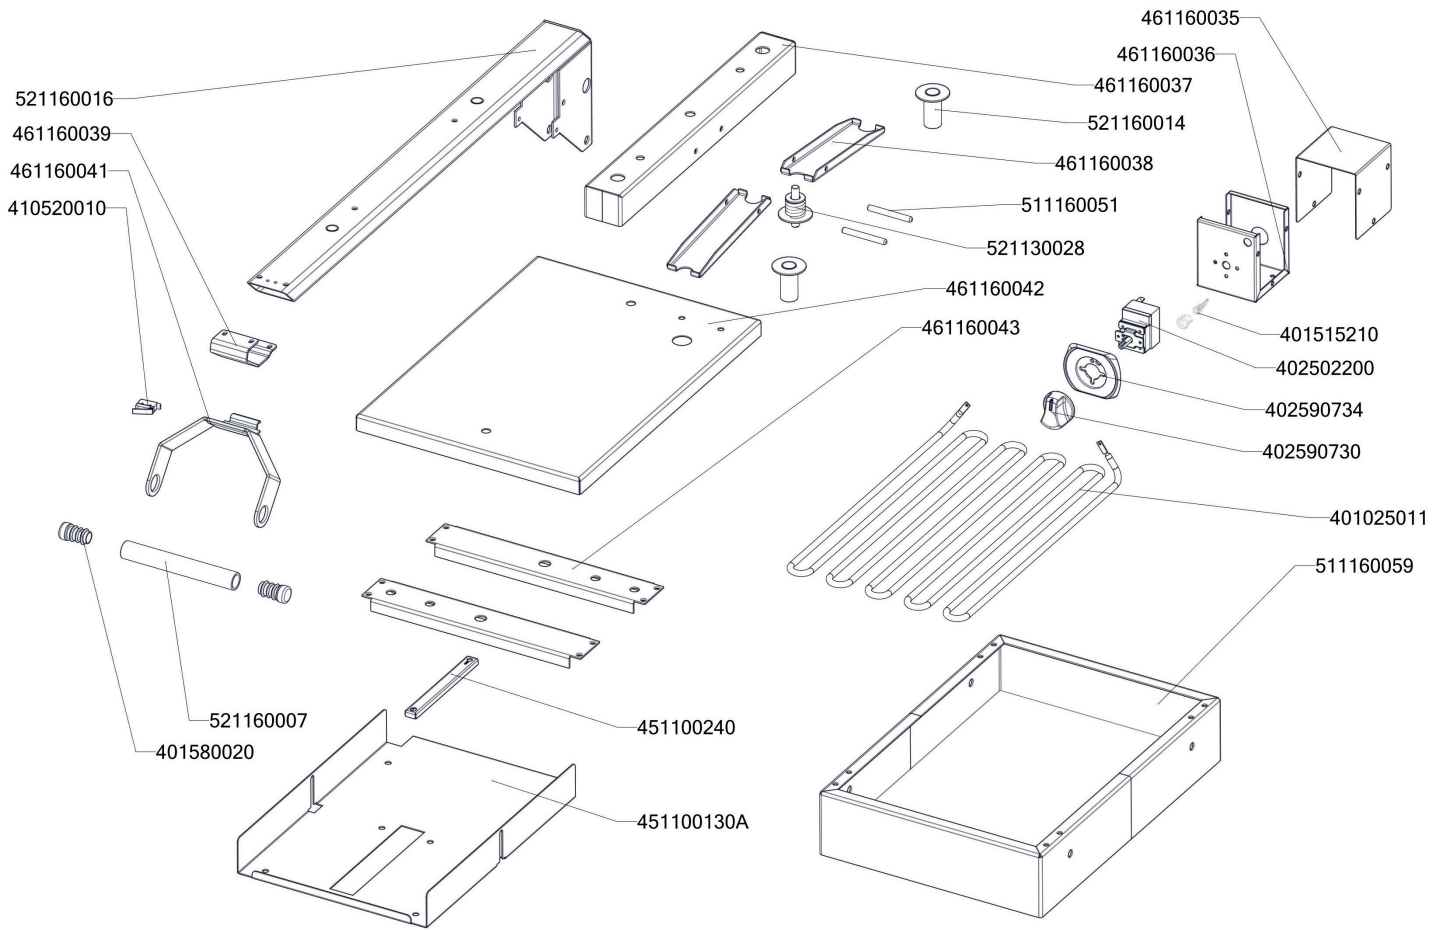

KDA 63 ED - ND A
2017_04