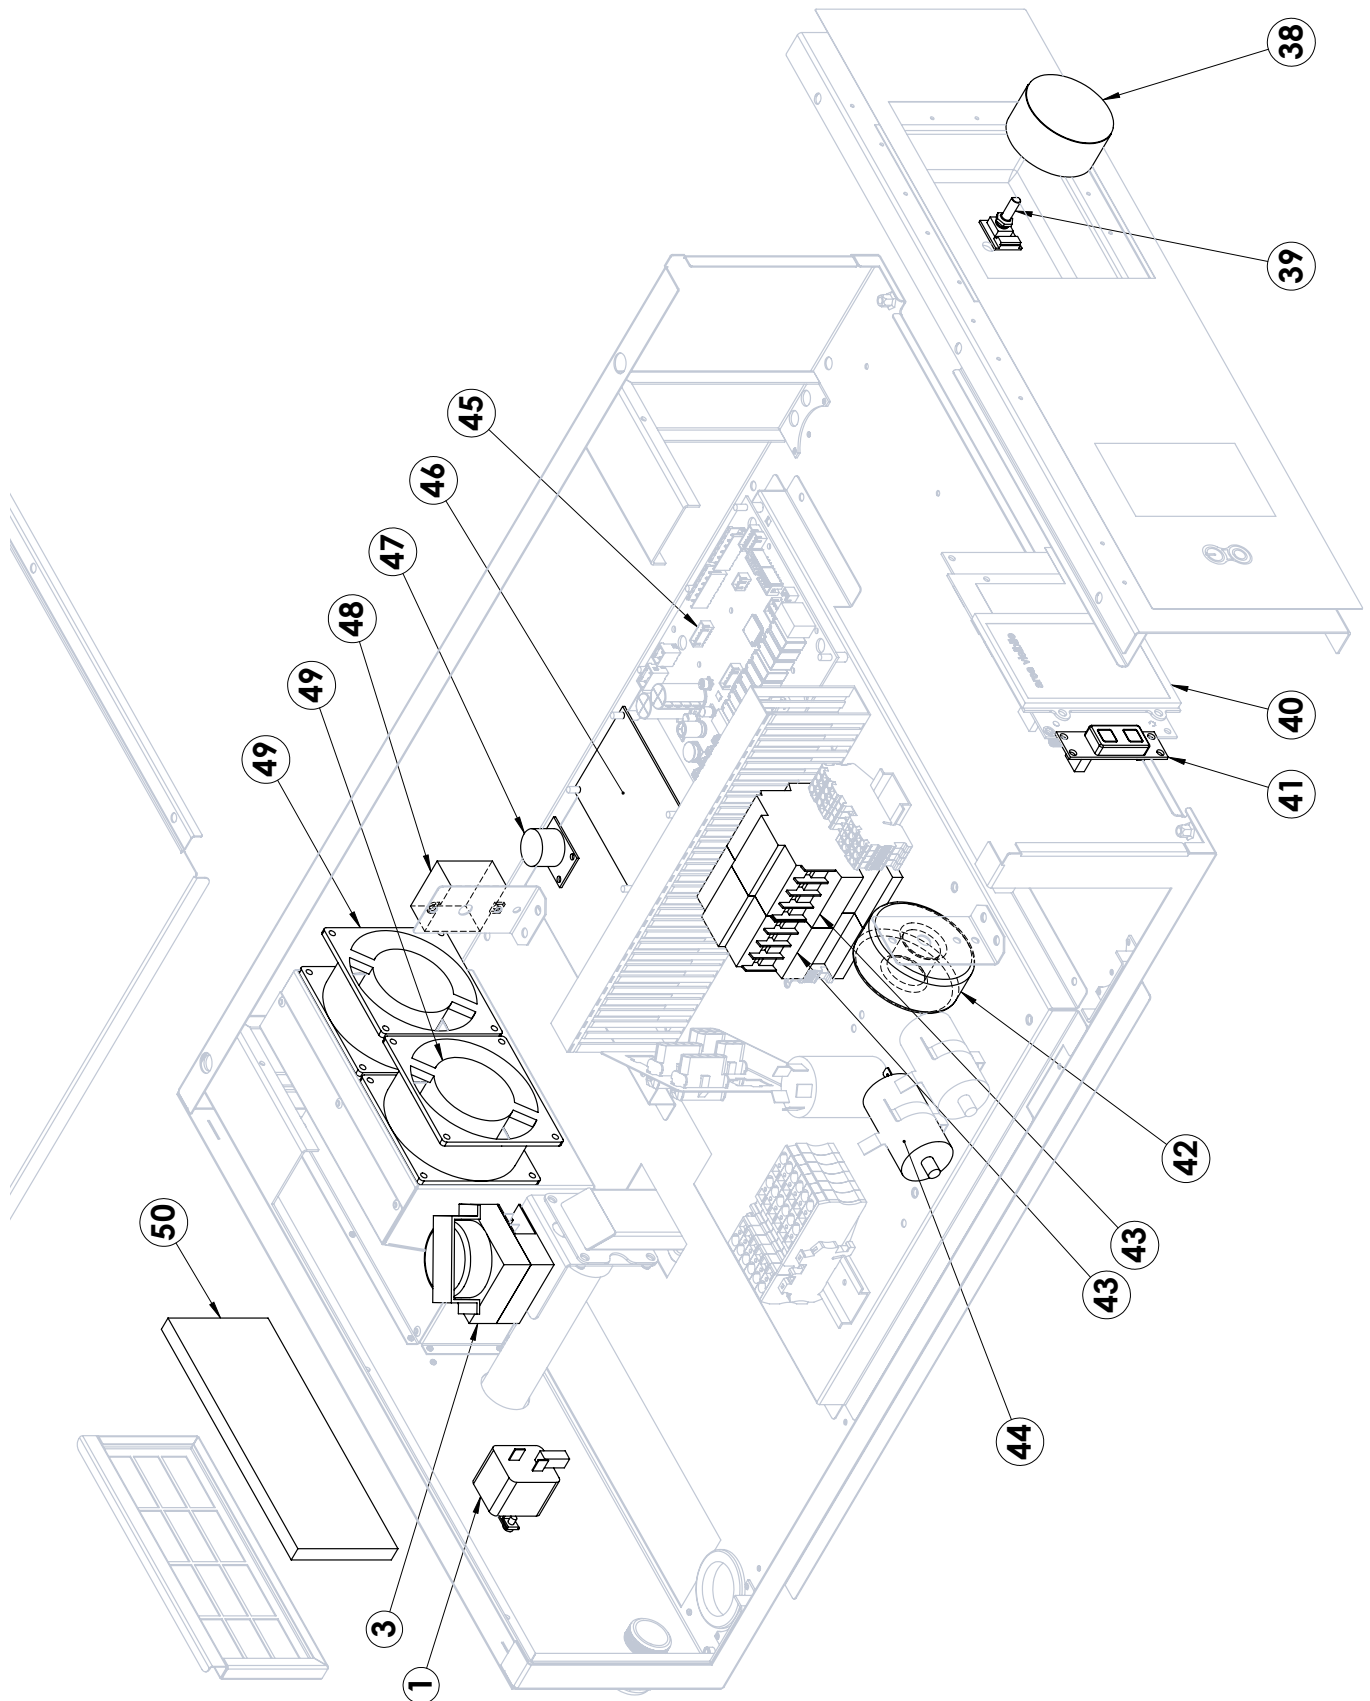

MSDBD 1011 E
2019_05
01

MSDBD 1011 E
2019_05
02

MSDBD 1011 E
2019_05
03

MSDBD 1011 E
2019_05

Pozice	Název	Kód
1	Temperature probe	6000093
2	Safety thermostat	6010026
3	Motor for valve	6031013
4	Black oven seal	7070100
5	Locking dog	5900124
6	Grids rack	2022738
7	Bearing pin for grids rack	2022579
8	spindle for door	2023277
9	Door microswitch	6043080
10	Door light connector	2025251
11	Adjustable foot	5900030
12	Humidifier pipe	2022905
12A	Humidifier pipe	2022900
13	Humidifier pipe seal	2027809
14	Oven fan 200x61	5901120
15	Heating element 6600 W 230V	6002173
16	Resistance seal	2027323
17	Motor shaft seal	6090171
18	Motor 3ph	6033157
19	Solenoid valve for water	6042080
20	Nozzle for humidifying pipe	6042091
21	Fan	6033175
22	Detergent pump	6042140
23	Double check valve	6042136
24	Nozzle for washing system	6042115
25	Diffuser washing system	2023309
26	Nozzle for washing system	6042127
27	Washing locking screw	2027259
28	Core probe connector	6000125
29	USB 2.0	6060045
30dx	Complete door DX with glass	2027806
30sx	Complete door SX with glass	
31	Screen-printed glass panel for oven (assembled)	2022817
32	Complete Door Handle	2026379
33	Cap for door microswitch	2022746
34	Galss bumper	2021521
35	Caps for basin	2012707
36	Door light connector	2025007
37	Door light	2027673
38	Knob for encoder	2024892
39	Encoder push	6010133
40	Oven Keyboard	6010206
41	Keyboard ON/OFF	6010136

MSDBD 1011 E
2019_05

Pozice	Název	Kód
42	Trasformer 230V/24V AC	6041100
43	Contactora 9A	6046033
44	Motor capacitor 6mF	6090016
45	Oven main board	6010195
46	Fan control board	6010197
47	Buzzer	6010103
48	Light trasformer	6041099
49	Fan	6033172
50	Air Filter	2022902