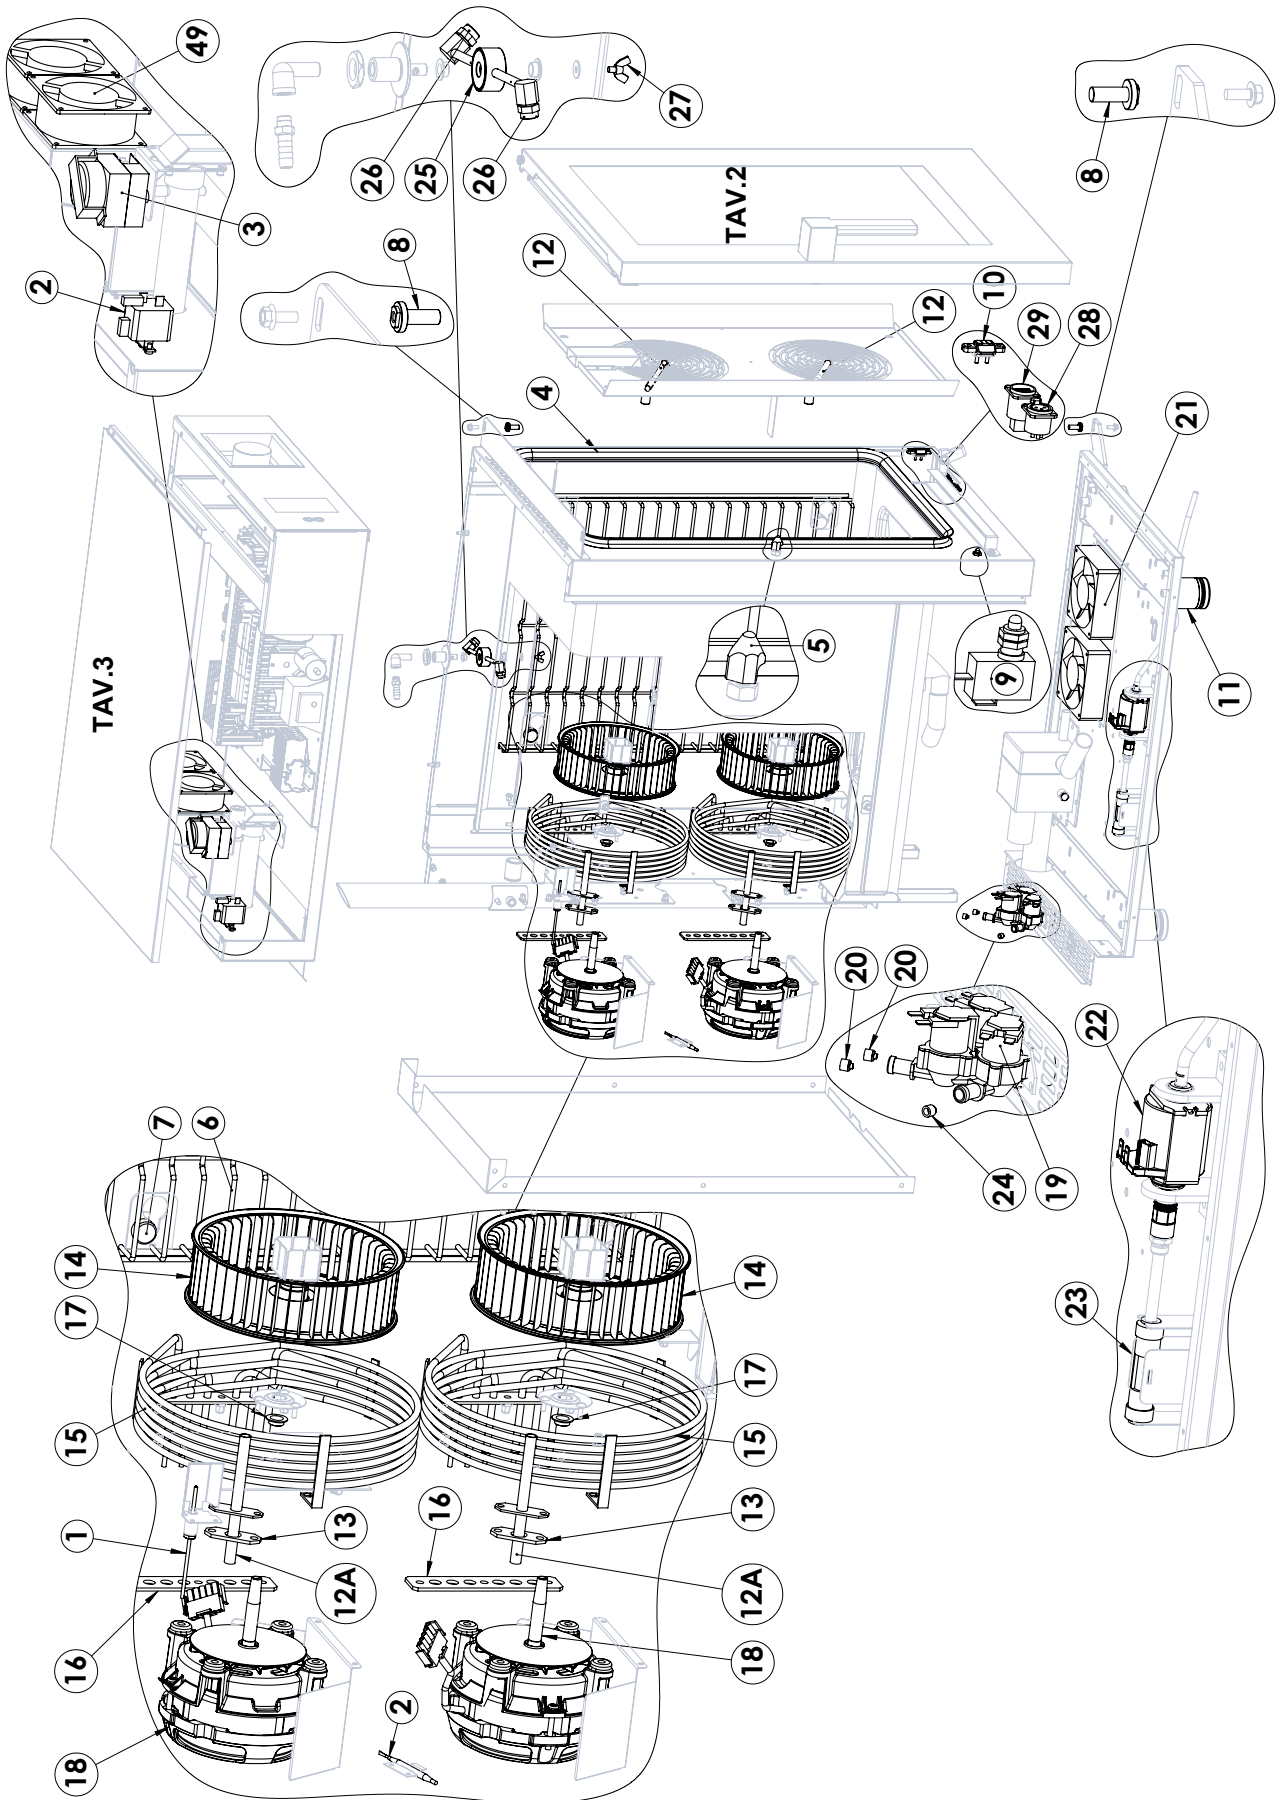

MSDBD 1011 E
2019_05
01

MSDBD 1011 E
2019_05
02

MSDBD 1011 E
2019_05
03

MSDBD 1011 E
2019_05

Pozice	Název	Kód
1	Temperature probe	6000093
2	Safety thermostat	6010026
3	Motor for valve	6031013
4	Black oven seal	7070100
5	Locking dog	5900124
6	Grids rack	2022738
7	Bearing pin for grids rack	2022579
8	spindle for door	2023277
9	Door microswitch	6043080
10	Door light connector	2025251
11	Adjustable foot	5900030
12	Humidifier pipe	2022905
12A	Humidifier pipe	2022900
13	Humidifier pipe seal	2027809
14	Oven fan 200x61	5901120
15	Heating element 6600 W 230V	6002173
16	Resistance seal	2027323
17	Motor shaft seal	6090171
18	Motor 3ph	6033157
19	Solenoid valve for water	6042080
20	Nozzle for humidifying pipe	6042091
21	Fan	6033175
22	Detergent pump	6042140
23	Double check valve	6042136
24	Nozzle for washing system	6042115
25	Diffuser washing system	2023309
26	Nozzle for washing system	6042127
27	Washing locking screw	2027259
28	Core probe connector	6000125
29	USB 2.0	6060045
30dx	Complete door DX with glass	2027806
30sx	Complete door SX with glass	
31	Screen-printed glass panel for oven (assembled)	2022817
32	Complete Door Handle	2026379
33	Cap for door microswitch	2022746
34	Galss bumper	2021521
35	Caps for basin	2012707
36	Door light connector	2025007
37	Door light	2027673
38	Knob for encoder	2024892
39	Encoder push	6010133
40	Oven Keyboard	6010206
41	Keyboard ON/OFF	6010136

MSDBD 1011 E
2019_05

Pozice	Název	Kód
42	Trasformer 230V/24V AC	6041100
43	Contactora 9A	6046033
44	Motor capacitor 6mF	6090016
45	Oven main board	6010195
46	Fan control board	6010197
47	Buzzer	6010103
48	Light trasformer	6041099
49	Fan	6033172
50	Air Filter	2022902