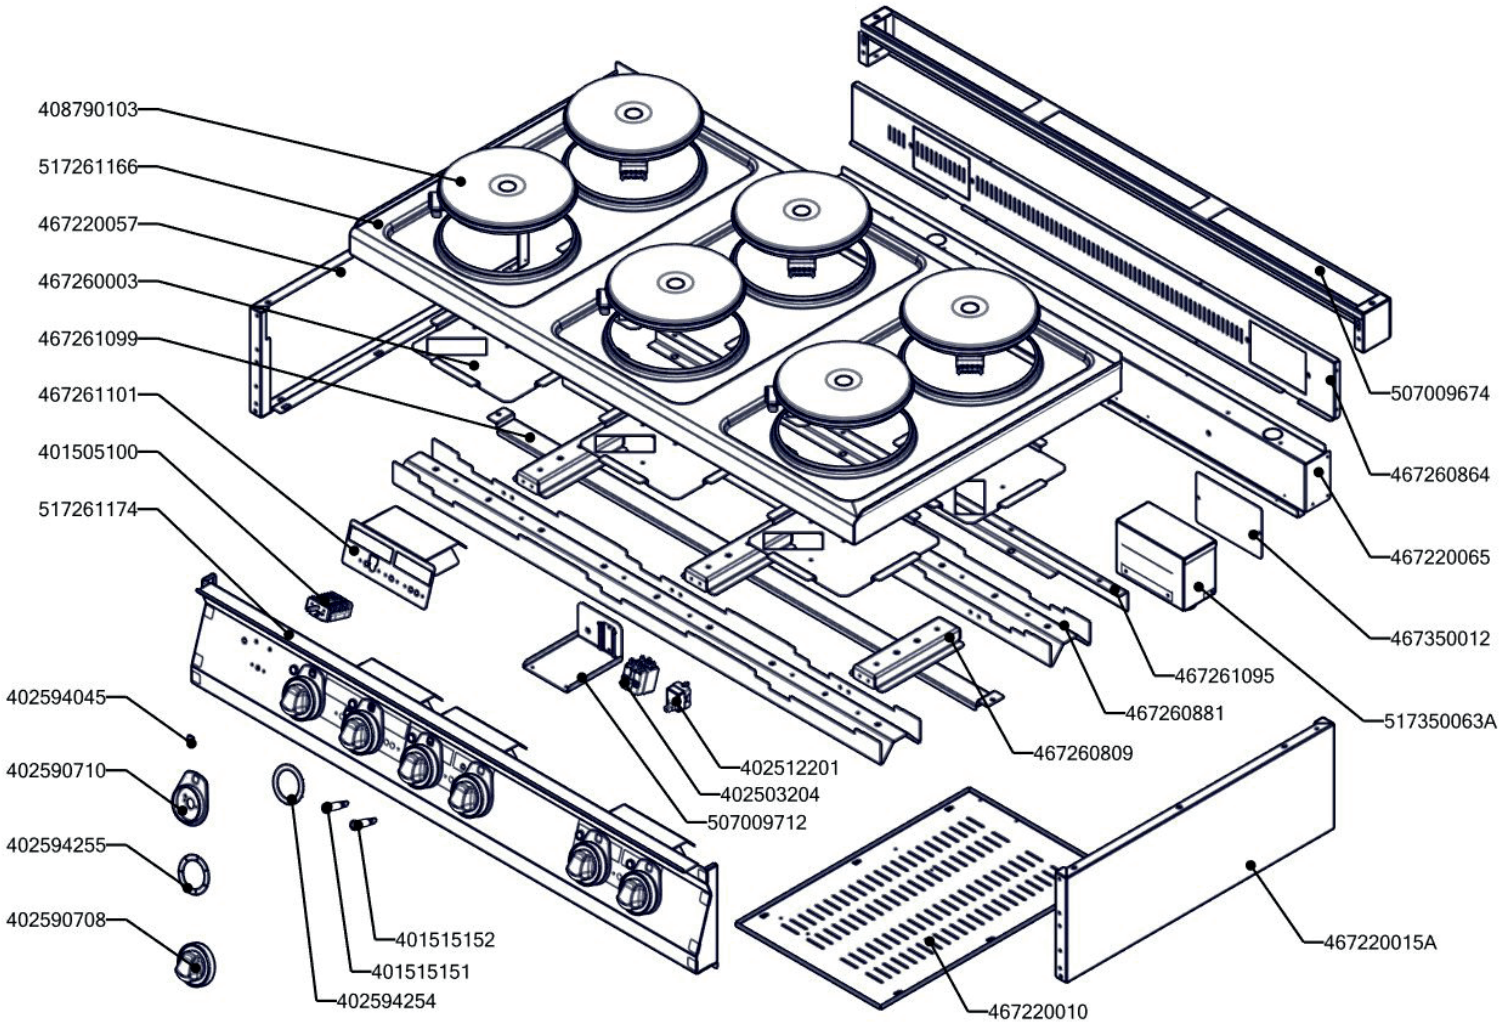

SPT 70/120 11 E  
2019\_02

SPT 70/120 11 E ND-A  
2019\_02

SPT 70/120 11 E ND-B  
2019\_02

SPT 70/120 11 E ND-C  
2019\_02

SPT 70/120 11 E  
2019\_02

Item number	Item description
507009050	polotovár PT 9612 vnitřní kryt
517260284	polotovár SP70284 komínok horní SPT-780-11 - bodování
517261166	polotovár SP71166 - Vrchní deska SP-70/012 E čištěná
507009712	polotovár CF 9079 držák stykače
517261170	polotovár SP71170 - korpus SPT-70_120-11 E
517260890	polotovár SP7089 bočnice levá bodovaná SP-70/80-11 E
517261174	polotovár SP71174 - přední panel SP-70/120-11 E - bodovaný
517260792	polotovár SP70792 Dveře komplet SPT-70_80
408790315	Pant trouby CF - pravý
408790316	Pant trouby CF - levý
517350063	polotovár NM70063 rozvaděč PG21
402080102	Svorkovnice 450 V / 41 A
408700101	Rošt komínku L700 - posmaltovaný
401515151	Kontrolka kulatá zelená LED L700
402594045	Samolepící značka - sporák REDFOX
401505100	Přepínač otočný SPE plastový - fastony
402511200	Termostat pojistný 360°C 1 fáz. PT, BR-G
401515152	Kontrolka kulatá bílá LED L700
402594046	Samolepící značka - šipka REDFOX
407812200	Noha stavitelná nerez + nerez noha
408790317	Pant trouby CF - kladka
407502000	Těsnění 4,0x1,0 silikon
409081000	Těsnění dveří trouby PT
401590400	Kondenzátor motoru PT
401033000	Topné těleso PT 3000 W
403000200	Motor ventilátoru PT
403000250	Oběžné kolo ventilátoru PT
408708480	Distanční trubička - motor PT
402590710	Podložka regulačního knoflíku RF-900 mat
402590708	Regulační knoflík RF-900 mat E
402594254	Samolep. etiketa se stupnicí FT-E L900 REDFOX
402594255	Samolep. etiketa se stupnicí SP-E L900 REDFOX
402503204	Termostat pracovní 50-310°C s vypínačem L700
408790103	Plotýnka elektrická prům. 220, 2600 W
407870101	Páska stahovací 3,6 x 290 mm
467220057	PP70057 - bok modulu levý
467220015	PP70015 - bok modulu pravý
467220065	PP70065 Výztuha modulu zadní 70/120
467261101	SP71101 - Odstínění plotýnek
467260003	SP70003 krycí plech SPE
467261099	SP71099 - Stahovací výztuha SP-70_012
467260881	SP70881 Držák ploten SP-70/012 E