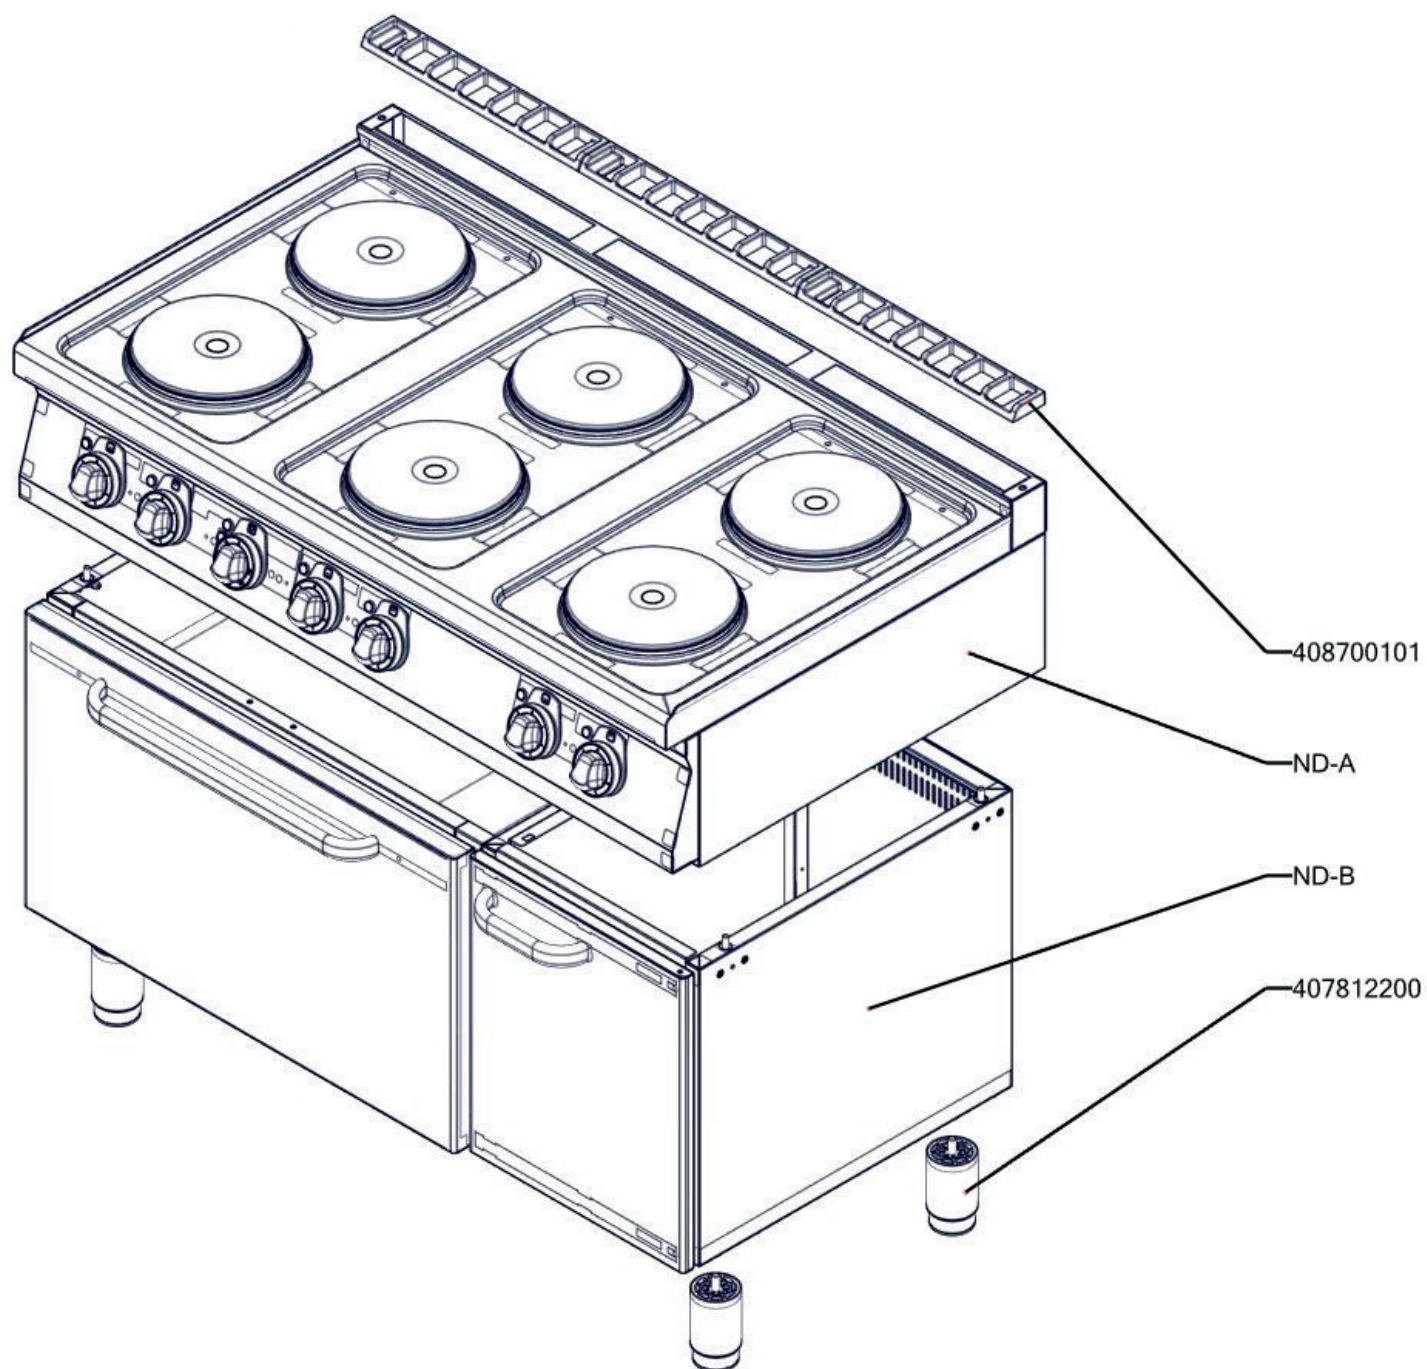

SPT 70/120 11 E  
2019\_02

SPT 70/120 11 E ND-A  
2019\_02

SPT 70/120 11 E ND-B  
2019\_02

SPT 70/120 11 E ND-C  
2019\_02

SPT 70/120 11 E  
2019\_02

Item number	Item description
507009050	polotovár PT 9612 vnitřní kryt
517260284	polotovár SP70284 komínok horní SPT-780-11 - bodování
517261166	polotovár SP71166 - Vrchní deska SP-70/012 E čištěná
507009712	polotovár CF 9079 držák stykače
517261170	polotovár SP71170 - korpus SPT-70_120-11 E
517260890	polotovár SP7089 bočnice levá bodovaná SP-70/80-11 E
517261174	polotovár SP71174 - přední panel SP-70/120-11 E - bodovaný
517260792	polotovár SP70792 Dveře komplet SPT-70_80
408790315	Pant trouby CF - pravý
408790316	Pant trouby CF - levý
517350063	polotovár NM70063 rozvaděč PG21
402080102	Svorkovnice 450 V / 41 A
408700101	Rošt komínku L700 - posmaltovaný
401515151	Kontrolka kulatá zelená LED L700
402594045	Samolepící značka - sporák REDFOX
401505100	Přepínač otočný SPE plastový - fastony
402511200	Termostat pojistný 360°C 1 fáz. PT, BR-G
401515152	Kontrolka kulatá bílá LED L700
402594046	Samolepící značka - šipka REDFOX
407812200	Noha stavitelná nerez + nerez noha
408790317	Pant trouby CF - kladka
407502000	Těsnění 4,0x1,0 silikon
409081000	Těsnění dveří trouby PT
401590400	Kondenzátor motoru PT
401033000	Topné těleso PT 3000 W
403000200	Motor ventilátoru PT
403000250	Oběžné kolo ventilátoru PT
408708480	Distanční trubička - motor PT
402590710	Podložka regulačního knoflíku RF-900 mat
402590708	Regulační knoflík RF-900 mat E
402594254	Samolep. etiketa se stupnicí FT-E L900 REDFOX
402594255	Samolep. etiketa se stupnicí SP-E L900 REDFOX
402503204	Termostat pracovní 50-310°C s vypínačem L700
408790103	Plotýnka elektrická prům. 220, 2600 W
407870101	Páska stahovací 3,6 x 290 mm
467220057	PP70057 - bok modulu levý
467220015	PP70015 - bok modulu pravý
467220065	PP70065 Výztuha modulu zadní 70/120
467261101	SP71101 - Odstínění plotýnek
467260003	SP70003 krycí plech SPE
467261099	SP71099 - Stahovací výztuha SP-70_012
467260881	SP70881 Držák ploten SP-70/012 E