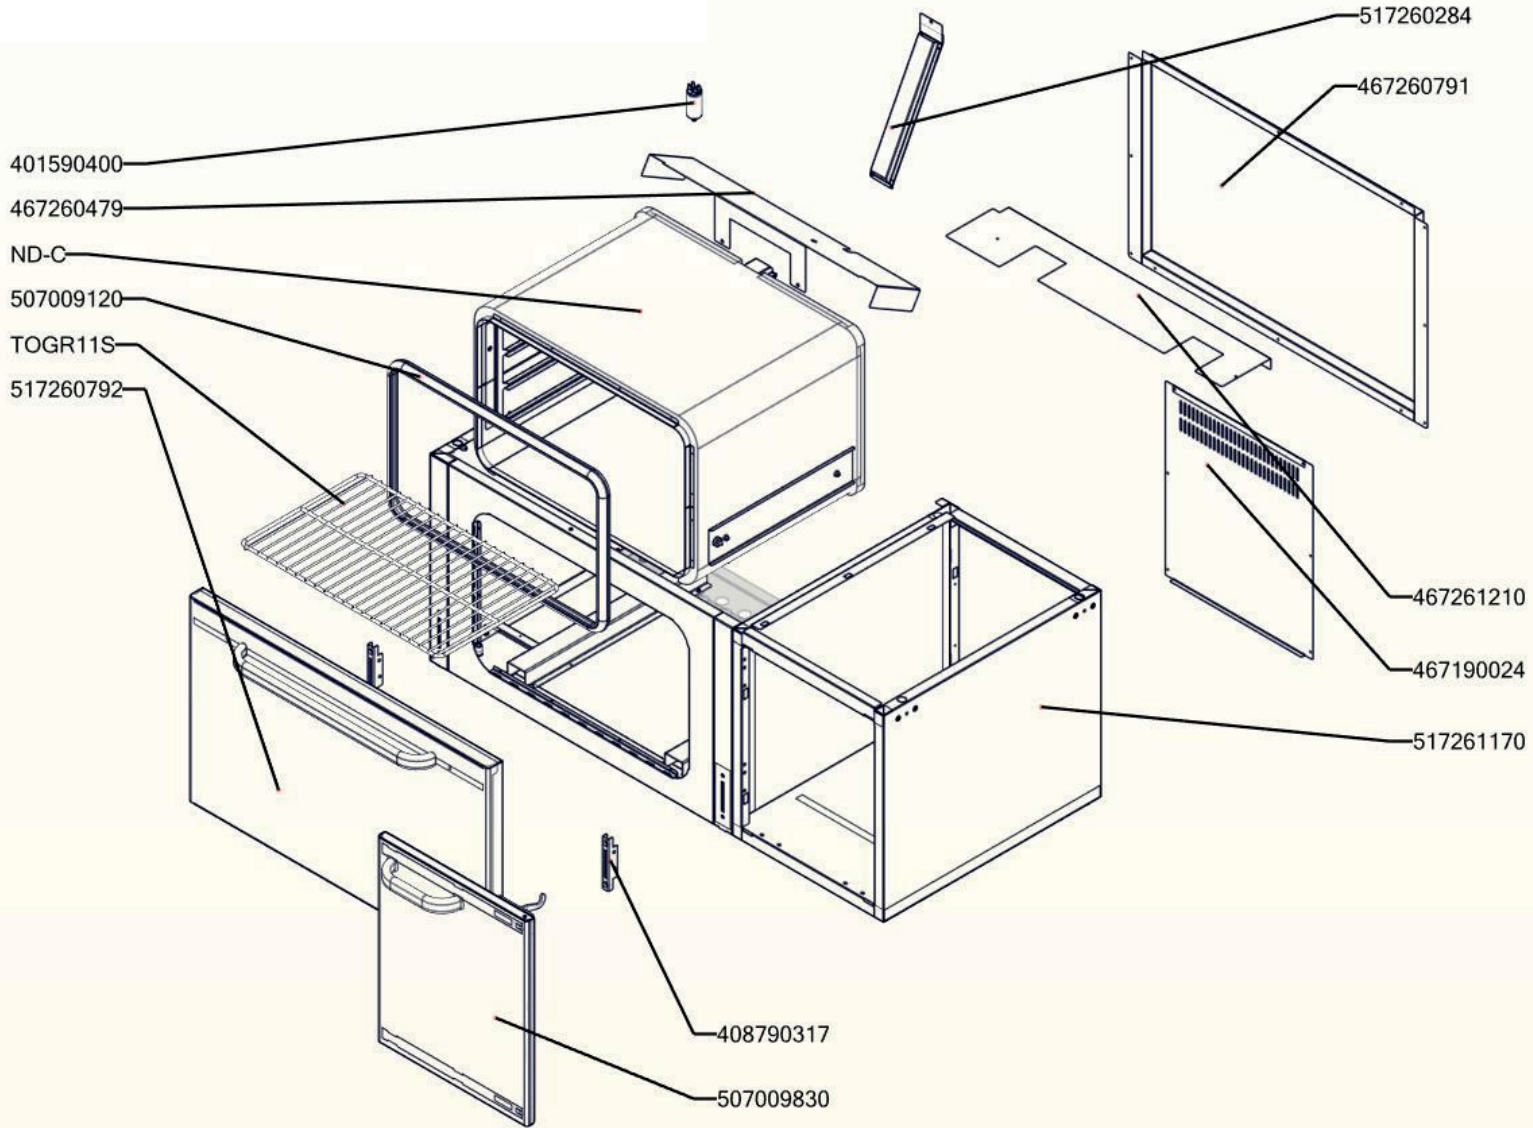

SPT 70/120 11 E  
2019\_02

SPT 70/120 11 E ND-A  
2019\_02

SPT 70/120 11 E ND-B  
2019\_02

SPT 70/120 11 E ND-C  
2019\_02

SPT 70/120 11 E  
2019\_02

Item number	Item description
507009050	polotovár PT 9612 vnitřní kryt
517260284	polotovár SP70284 komínok horní SPT-780-11 - bodování
517261166	polotovár SP71166 - Vrchní deska SP-70/012 E čištěná
507009712	polotovár CF 9079 držák stykače
517261170	polotovár SP71170 - korpus SPT-70_120-11 E
517260890	polotovár SP7089 bočnice levá bodovaná SP-70/80-11 E
517261174	polotovár SP71174 - přední panel SP-70/120-11 E - bodovaný
517260792	polotovár SP70792 Dveře komplet SPT-70_80
408790315	Pant trouby CF - pravý
408790316	Pant trouby CF - levý
517350063	polotovár NM70063 rozvaděč PG21
402080102	Svorkovnice 450 V / 41 A
408700101	Rošt komínku L700 - posmaltovaný
401515151	Kontrolka kulatá zelená LED L700
402594045	Samolepící značka - sporák REDFOX
401505100	Přepínač otočný SPE plastový - fastony
402511200	Termostat pojistný 360°C 1 fáz. PT, BR-G
401515152	Kontrolka kulatá bílá LED L700
402594046	Samolepící značka - šipka REDFOX
407812200	Noha stavitelná nerez + nerez noha
408790317	Pant trouby CF - kladka
407502000	Těsnění 4,0x1,0 silikon
409081000	Těsnění dveří trouby PT
401590400	Kondenzátor motoru PT
401033000	Topné těleso PT 3000 W
403000200	Motor ventilátoru PT
403000250	Oběžné kolo ventilátoru PT
408708480	Distanční trubička - motor PT
402590710	Podložka regulačního knoflíku RF-900 mat
402590708	Regulační knoflík RF-900 mat E
402594254	Samolep. etiketa se stupnicí FT-E L900 REDFOX
402594255	Samolep. etiketa se stupnicí SP-E L900 REDFOX
402503204	Termostat pracovní 50-310°C s vypínačem L700
408790103	Plotýnka elektrická prům. 220, 2600 W
407870101	Páska stahovací 3,6 x 290 mm
467220057	PP70057 - bok modulu levý
467220015	PP70015 - bok modulu pravý
467220065	PP70065 Výztuha modulu zadní 70/120
467261101	SP71101 - Odstínění plotýnek
467260003	SP70003 krycí plech SPE
467261099	SP71099 - Stahovací výztuha SP-70_012
467260881	SP70881 Držák ploten SP-70/012 E