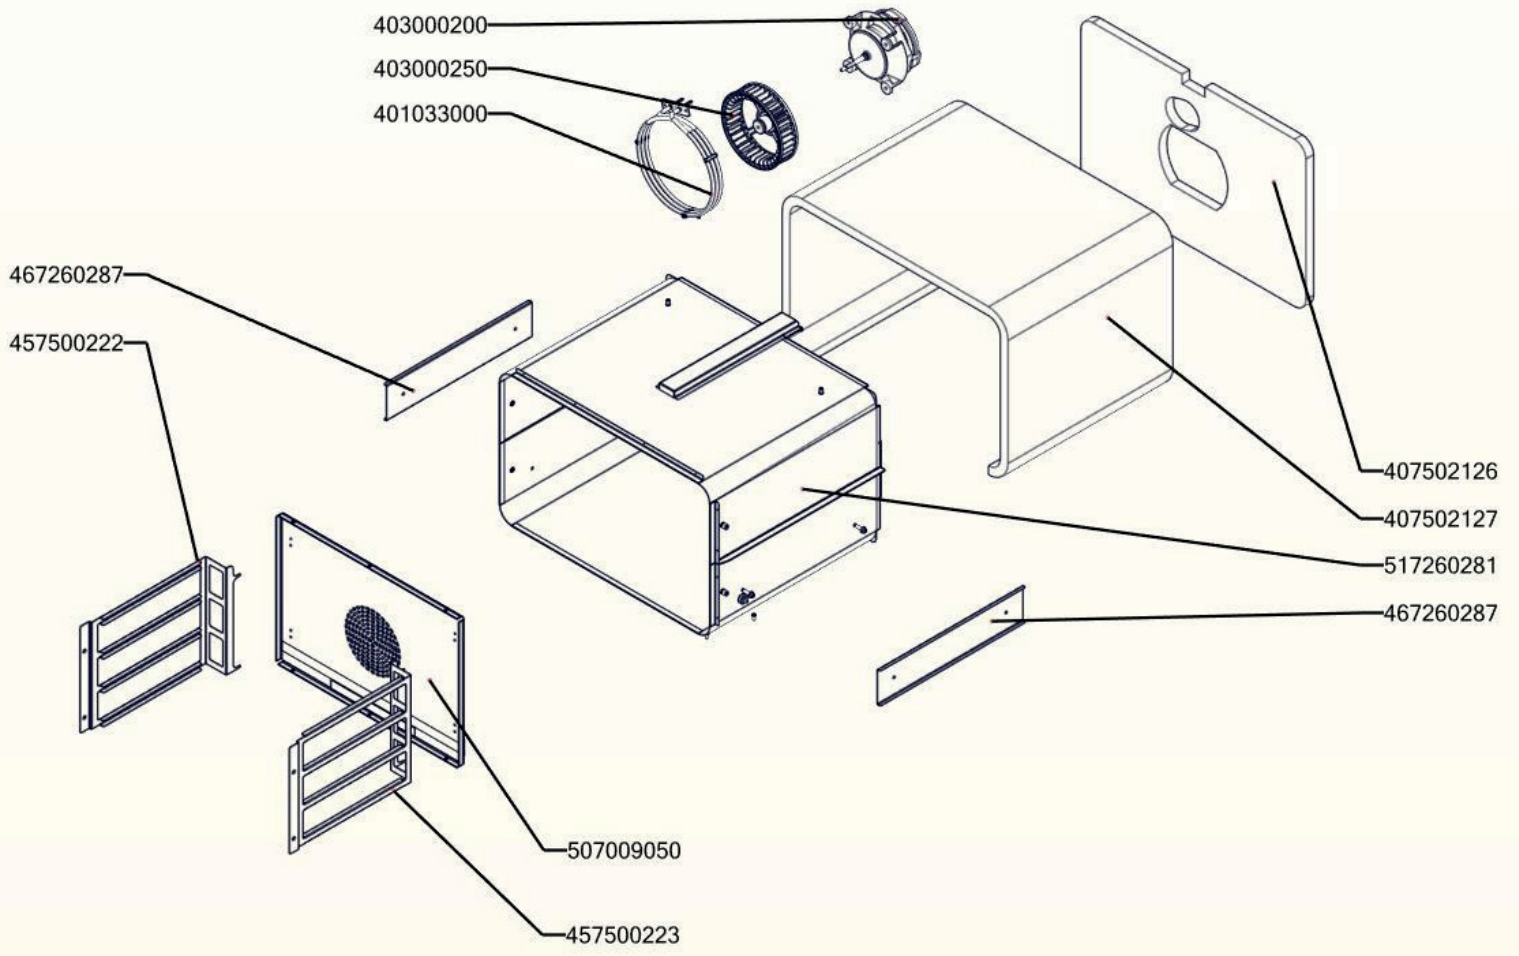

SPT 70/120 11 E  
2019\_02

SPT 70/120 11 E ND-A  
2019\_02

SPT 70/120 11 E ND-B  
2019\_02

SPT 70/120 11 E ND-C  
2019\_02

SPT 70/120 11 E  
2019\_02

Item number	Item description
507009050	polotovár PT 9612 vnitřní kryt
517260284	polotovár SP70284 komínok horní SPT-780-11 - bodování
517261166	polotovár SP71166 - Vrchní deska SP-70/012 E čištěná
507009712	polotovár CF 9079 držák stykače
517261170	polotovár SP71170 - korpus SPT-70_120-11 E
517260890	polotovár SP7089 bočnice levá bodovaná SP-70/80-11 E
517261174	polotovár SP71174 - přední panel SP-70/120-11 E - bodovaný
517260792	polotovár SP70792 Dveře komplet SPT-70_80
408790315	Pant trouby CF - pravý
408790316	Pant trouby CF - levý
517350063	polotovár NM70063 rozvaděč PG21
402080102	Svorkovnice 450 V / 41 A
408700101	Rošt komínku L700 - posmaltovaný
401515151	Kontrolka kulatá zelená LED L700
402594045	Samolepící značka - sporák REDFOX
401505100	Přepínač otočný SPE plastový - fastony
402511200	Termostat pojistný 360°C 1 fáz. PT, BR-G
401515152	Kontrolka kulatá bílá LED L700
402594046	Samolepící značka - šipka REDFOX
407812200	Noha stavitelná nerez + nerez noha
408790317	Pant trouby CF - kladka
407502000	Těsnění 4,0x1,0 silikon
409081000	Těsnění dveří trouby PT
401590400	Kondenzátor motoru PT
401033000	Topné těleso PT 3000 W
403000200	Motor ventilátoru PT
403000250	Oběžné kolo ventilátoru PT
408708480	Distanční trubička - motor PT
402590710	Podložka regulačního knoflíku RF-900 mat
402590708	Regulační knoflík RF-900 mat E
402594254	Samolep. etiketa se stupnicí FT-E L900 REDFOX
402594255	Samolep. etiketa se stupnicí SP-E L900 REDFOX
402503204	Termostat pracovní 50-310°C s vypínačem L700
408790103	Plotýnka elektrická prům. 220, 2600 W
407870101	Páska stahovací 3,6 x 290 mm
467220057	PP70057 - bok modulu levý
467220015	PP70015 - bok modulu pravý
467220065	PP70065 Výztuha modulu zadní 70/120
467261101	SP71101 - Odstínění plotýnek
467260003	SP70003 krycí plech SPE
467261099	SP71099 - Stahovací výztuha SP-70_012
467260881	SP70881 Držák ploten SP-70/012 E