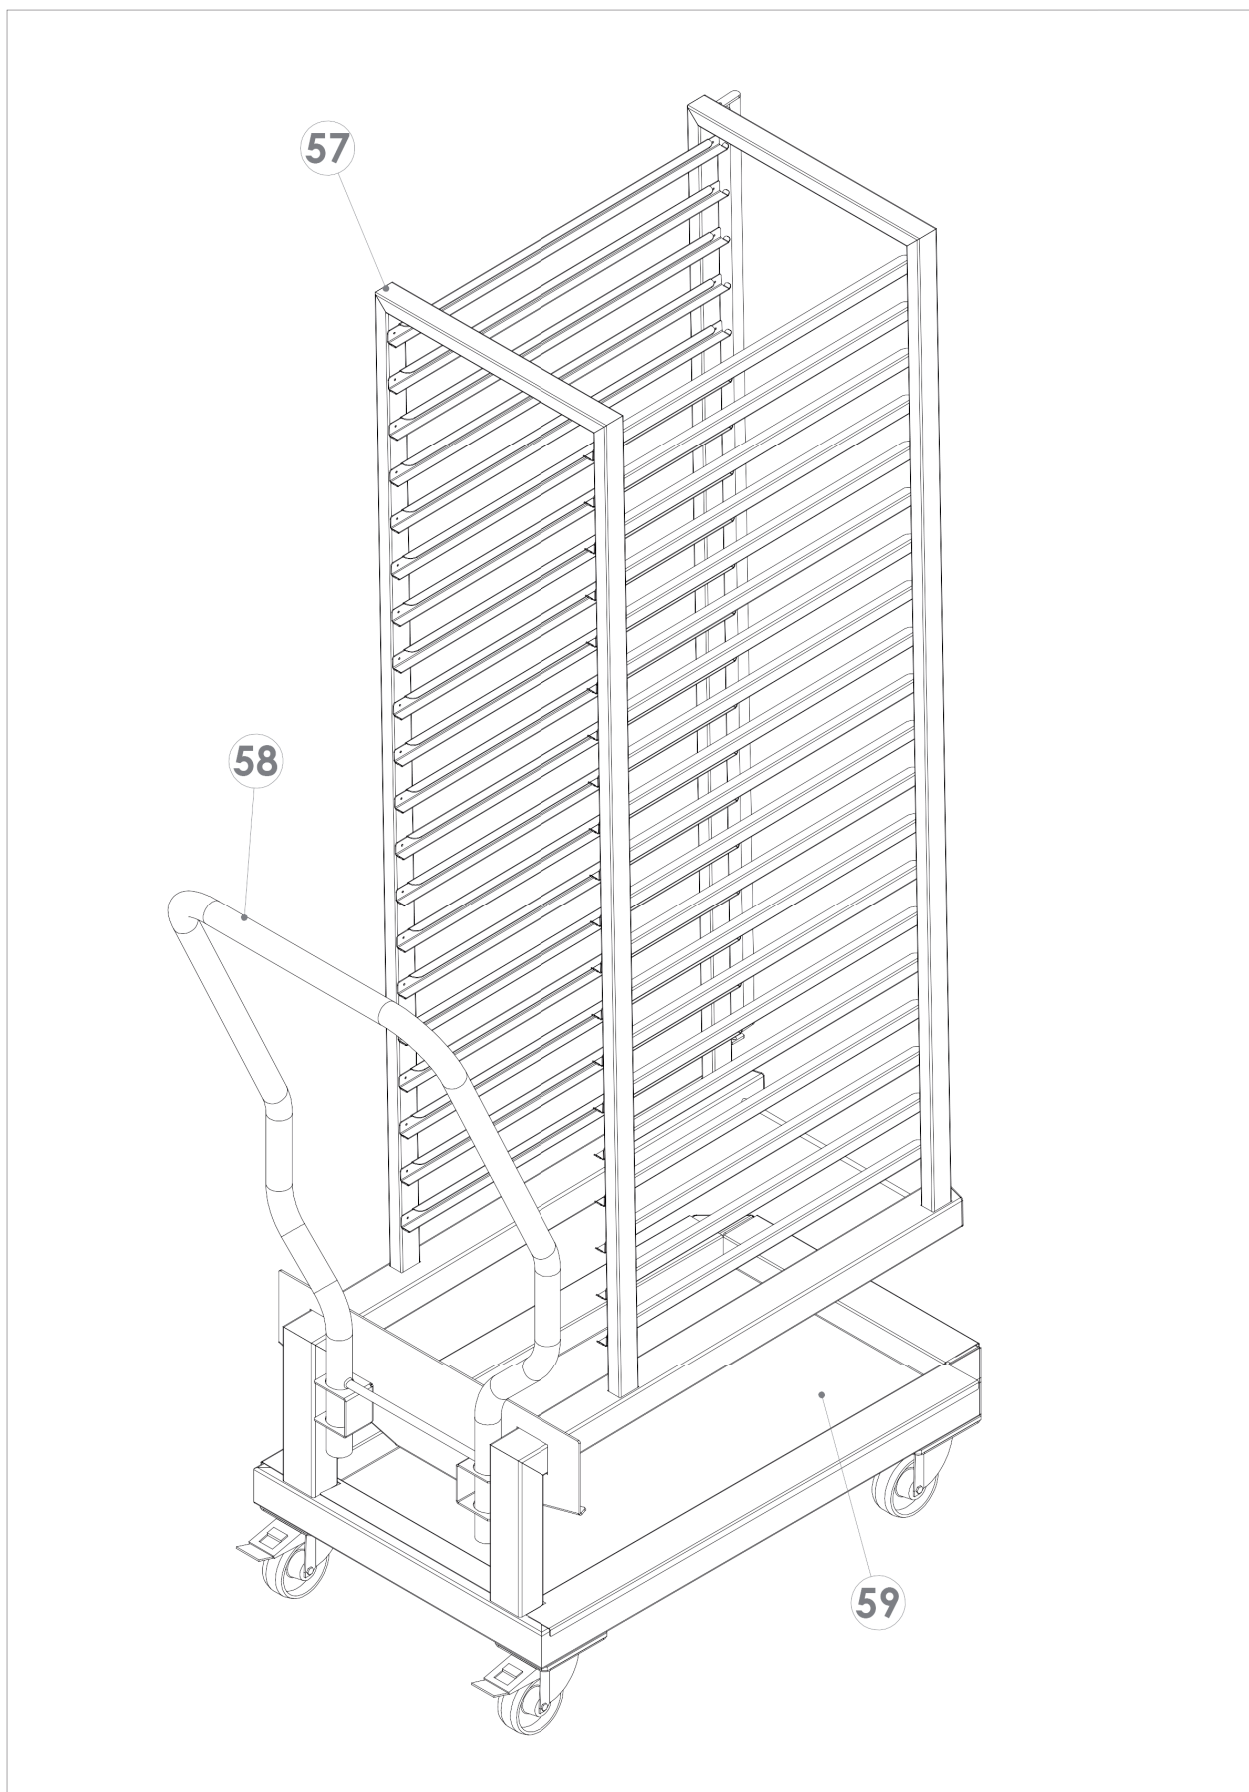

STBB 2021 G  
2017\_05

STBB 2021 G  
2017\_05

STBB 2021 G		
Pozice	Kód	Název
1	6034351	Motor 3f 1kW 230V 50Hz
2	7070151	Těsnění klikové hřídele
3	5901110	Ventilátor trouby
4	5114014	Šroub M6x55 pro motor
5	2013133	Šroub M12 pro motor
6	2013134	Podložka motoru
7	6000093	Teplotní senzor
8	7070197R	Černé těsnění trouby
9	2015627	Horní otočné dveře
10	2024730	Sítotiskový polyesterový panel
11	2024892	Knoflík
12	6060030	Port USB 2.0
13	6060031	Krytka portu USB
14	2023275	Klika dveří
15	7080051	Zatahovací sprcha
16	2015648	Spodní otočné dveře
17	5900444	Nastavitelná nožička
18	6042080	Elektromagnetický ventil pro hlavní přívod vody
19	6042084	Tryska bojleru
20	6042084	Tryska bojleru
21	6042080	Elektromagnetický ventil pro hlavní přívod vody
22	6042087	Tryska mycího systému
23	6010125	Řídící deska ventilátoru hořáku
24	6010026	Bezpečnostní termostat
25	6041008	Napájecí relé
26	6010131	Invertor motoru
27	6010103	Bzučák
28	6010151	Hlavní deska
29	6033175	Ventilátor
30	6010153	Rozšiřující deska bojleru
31	7020205	Ventil plynu
32	7020217	Zařízení na kontrolu plamenu
32/1	6041095	Transformátor zapalování
33	6033180	Radiální ventilátor pro hořák
34	2021121	Zapalovací svíčka
35	2021122	Detektor plamenu zapalovací svíčky
36	2015582	Grafitové těsnění hořáku
37	6031013	Motor ventilu
38	6003904	Bojler
39	6042077	Elektromagnetický ventil bojleru vypustní
42	6010159	Klávesnice