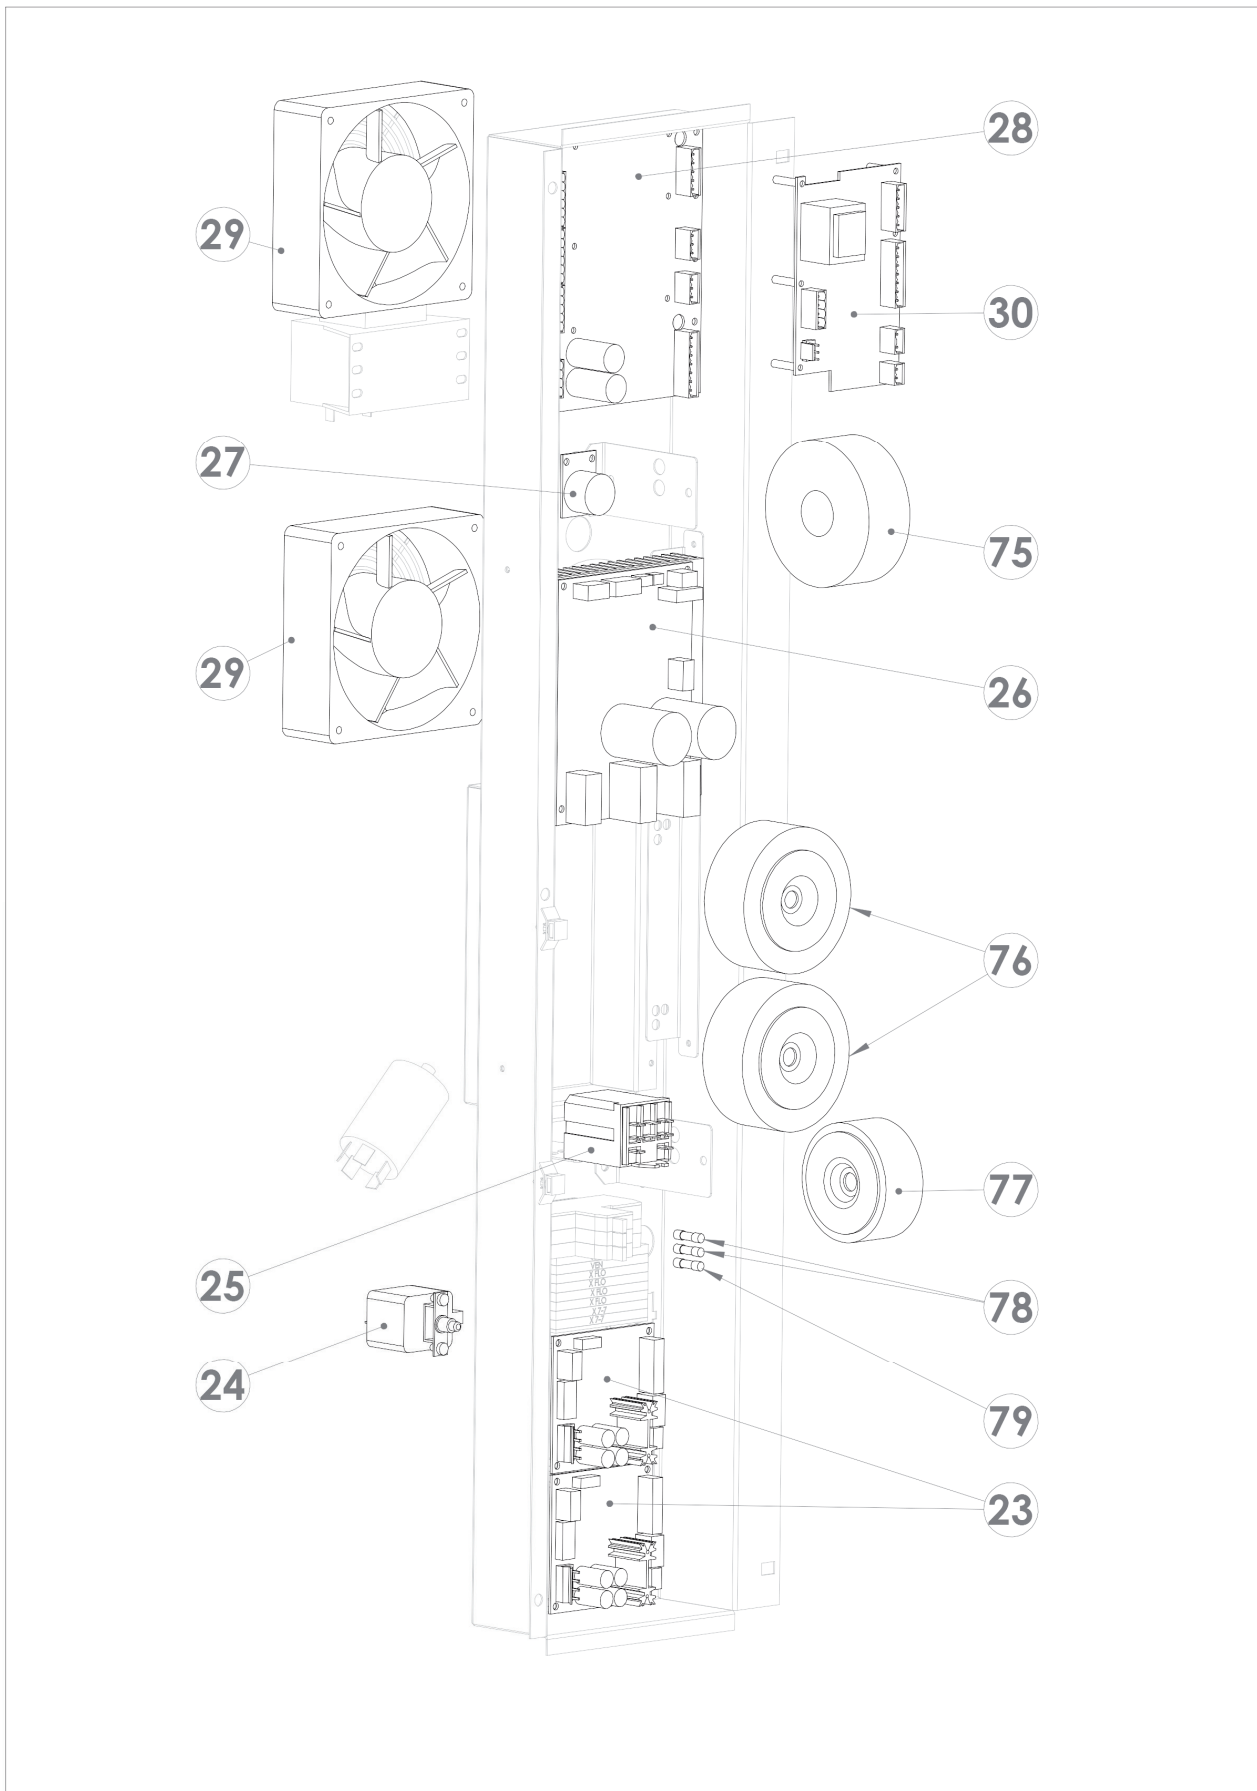

STBB 2021 G  
2017\_05

STBB 2021 G  
2017\_05

STBB 2021 G		
Pozice	Kód	Název
1	6034351	Motor 3f 1kW 230V 50Hz
2	7070151	Těsnění klikové hřídele
3	5901110	Ventilátor trouby
4	5114014	Šroub M6x55 pro motor
5	2013133	Šroub M12 pro motor
6	2013134	Podložka motoru
7	6000093	Teplotní senzor
8	7070197R	Černé těsnění trouby
9	2015627	Horní otočné dveře
10	2024730	Sítotiskový polyesterový panel
11	2024892	Knoflík
12	6060030	Port USB 2.0
13	6060031	Krytka portu USB
14	2023275	Klika dveří
15	7080051	Zatahovací sprcha
16	2015648	Spodní otočné dveře
17	5900444	Nastavitelná nožička
18	6042080	Elektromagnetický ventil pro hlavní přívod vody
19	6042084	Tryska bojleru
20	6042084	Tryska bojleru
21	6042080	Elektromagnetický ventil pro hlavní přívod vody
22	6042087	Tryska mycího systému
23	6010125	Řídící deska ventilátoru hořáku
24	6010026	Bezpečnostní termostat
25	6041008	Napájecí relé
26	6010131	Invertor motoru
27	6010103	Bzučák
28	6010151	Hlavní deska
29	6033175	Ventilátor
30	6010153	Rozšiřující deska bojleru
31	7020205	Ventil plynu
32	7020217	Zařízení na kontrolu plamenu
32/1	6041095	Transformátor zapalování
33	6033180	Radiální ventilátor pro hořák
34	2021121	Zapalovací svíčka
35	2021122	Detektor plamenu zapalovací svíčky
36	2015582	Grafitové těsnění hořáku
37	6031013	Motor ventilu
38	6003904	Bojler
39	6042077	Elektromagnetický ventil bojleru vypustní
42	6010159	Klávesnice