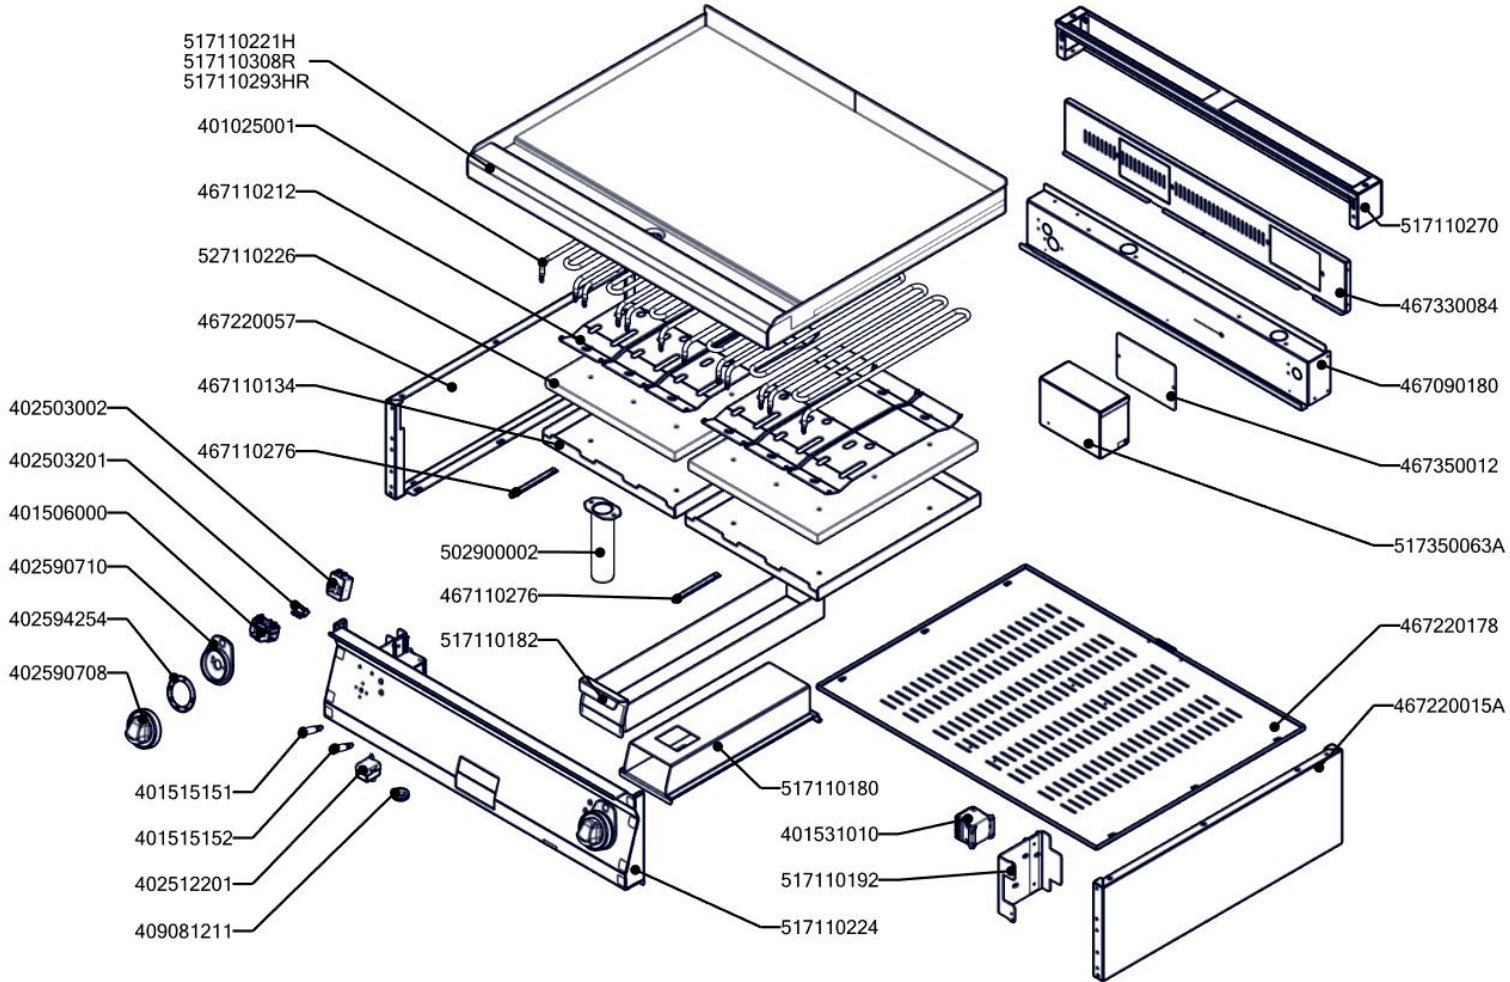

FTHR 70/08 E
2019_02

FTHR 70/08 E ND-A
2019_02

FTHR 70/08 E
2019_02

Item number	Item description
402590710	Podložka regulačního knoflíku RF-900 mat
402590708	Regulační knoflík RF-900 mat E
401531010	Stykač 9A AC-3, 22 A AC-1
402512201	Termostat pojistný 360 °C Digicont
402594254	Samolep. etiketa se stupnicí FT-E L900 REDFOX
401515151	Kontrolka kulatá zelená LED L700
401515152	Kontrolka kulatá bílá LED L700
402503002	Termostat pracovní 50-300°C 1 fáze FT Digicont
409081211	Průchodka izolační s membránou SR 1705 - pro otvor pr. 25,5 - černé měkčené PVC
409081002	Těsnění ploché samolepící 10x2 mm
402503201	Spojka k termostatu pracovnímu 60-310°C BR
401506000	Vypínač otočný k termostatu 60 - 310°C BR
401025001	Topné těleso FT linka 700, 1500W 230V
408700101	Rošt komínku L700 - posmaltovaný
467220015	PP70015 - bok modulu pravý
467220057	PP70057 - bok modulu levý
467330084	VT70084 - kryt zadní horní 80_RF
467090180	FE70180 - zadní výztuha 70/08 RF
467220178	PP70178 - dno modulu 70/08 RF
467350012	NM70012 Dvířka rozvaděče
467110212	FT70212 - držák těles FT-70/04 E
467110134	FT70134 - kryt izolace FT-70/04 E
467110225	FT70225 - držák čidla FT-70/04 E
467110218	FT70218 - kryt ostříku FT-70/08
467110276	FT70276 - přichytka kapiláry FTE RF 700
517110293	"polotovár FT70293 - vrchní deska FTHR-70/08 E - komplet"
517110270	polotovár FT70270 - zadní panel
502900002	polotovár FTRF 9002 kanálek svařený
517110180	polotovár FT70180 - vedení šuplíku FT-70/04
517110182	polotovár FT70182 - šuplík FT-70/04 broušený
517110224	"polotovár FT70224 - přední panel FT-70/08 E - bodovaný"
517110192	polotovár FT70192 - držák stykače bodovaný
517110278	polotovár FT70278 - distance pojistného termostatu FTE RF 700
517350063	polotovár NM70063 rozvaděč PG21
402080102	Svorkovnice 450 V / 41 A
407810500	Nožička-štelovací šroub M8x15 kulatá