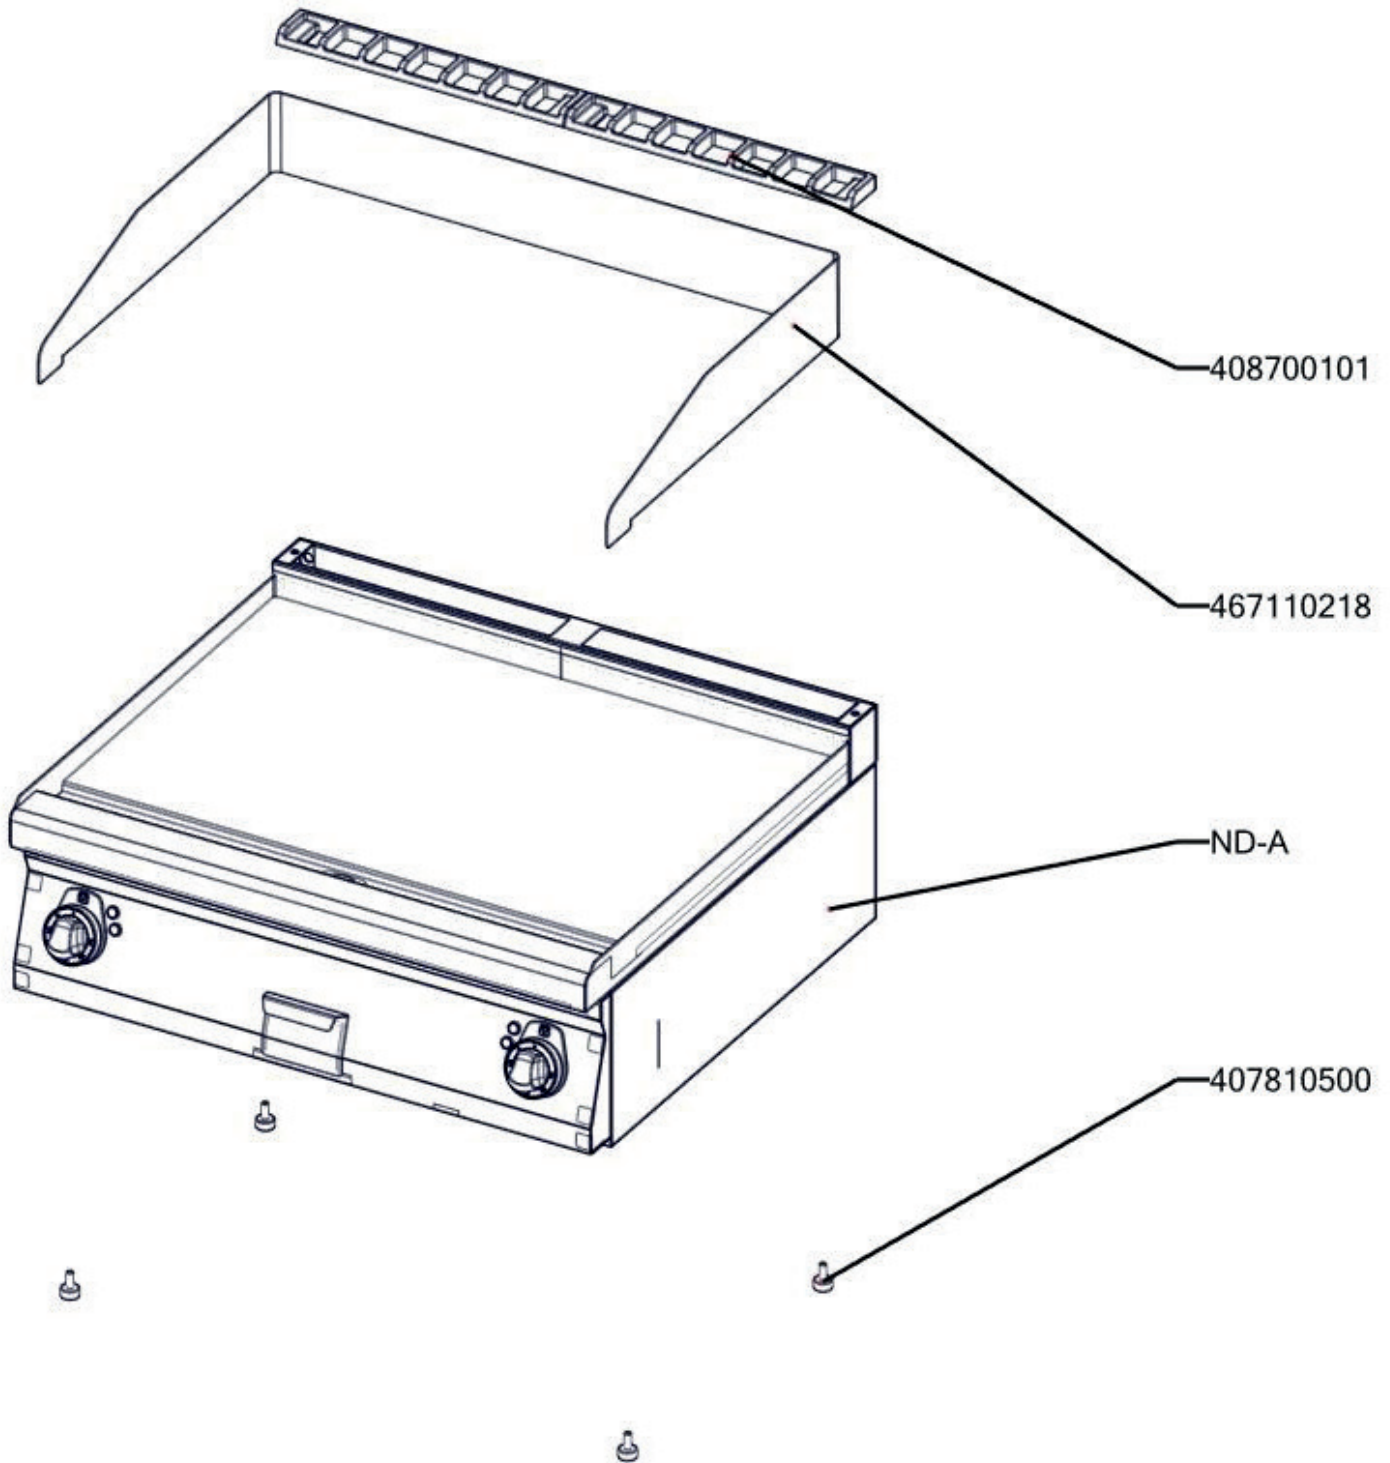

FTHR 70/08 E
2019_02

FTHR 70/08 E ND-A
2019_02

FTHR 70/08 E
2019_02

Item number	Item description
402590710	Podložka regulačního knoflíku RF-900 mat
402590708	Regulační knoflík RF-900 mat E
401531010	Stykač 9A AC-3, 22 A AC-1
402512201	Termostat pojistný 360 °C Digicont
402594254	Samolep. etiketa se stupnicí FT-E L900 REDFOX
401515151	Kontrolka kulatá zelená LED L700
401515152	Kontrolka kulatá bílá LED L700
402503002	Termostat pracovní 50-300°C 1 fáze FT Digicont
409081211	Průchodka izolační s membránou SR 1705 - pro otvor pr. 25,5 - černé měkčené PVC
409081002	Těsnění ploché samolepící 10x2 mm
402503201	Spojka k termostatu pracovnímu 60-310°C BR
401506000	Vypínač otočný k termostatu 60 - 310°C BR
401025001	Topné těleso FT linka 700, 1500W 230V
408700101	Rošt komínku L700 - posmaltovaný
467220015	PP70015 - bok modulu pravý
467220057	PP70057 - bok modulu levý
467330084	VT70084 - kryt zadní horní 80_RF
467090180	FE70180 - zadní výztuha 70/08 RF
467220178	PP70178 - dno modulu 70/08 RF
467350012	NM70012 Dvířka rozvaděče
467110212	FT70212 - držák těles FT-70/04 E
467110134	FT70134 - kryt izolace FT-70/04 E
467110225	FT70225 - držák čidla FT-70/04 E
467110218	FT70218 - kryt ostříku FT-70/08
467110276	FT70276 - přichytka kapiláry FTE RF 700
517110293	"polotovár FT70293 - vrchní deska FTHR-70/08 E - komplet"
517110270	polotovár FT70270 - zadní panel
502900002	polotovár FTRF 9002 kanálek svařený
517110180	polotovár FT70180 - vedení šuplíku FT-70/04
517110182	polotovár FT70182 - šuplík FT-70/04 broušený
517110224	"polotovár FT70224 - přední panel FT-70/08 E - bodovaný"
517110192	polotovár FT70192 - držák stykače bodovaný
517110278	polotovár FT70278 - distance pojistného termostatu FTE RF 700
517350063	polotovár NM70063 rozvaděč PG21
402080102	Svorkovnice 450 V / 41 A
407810500	Nožička-štelovací šroub M8x15 kulatá