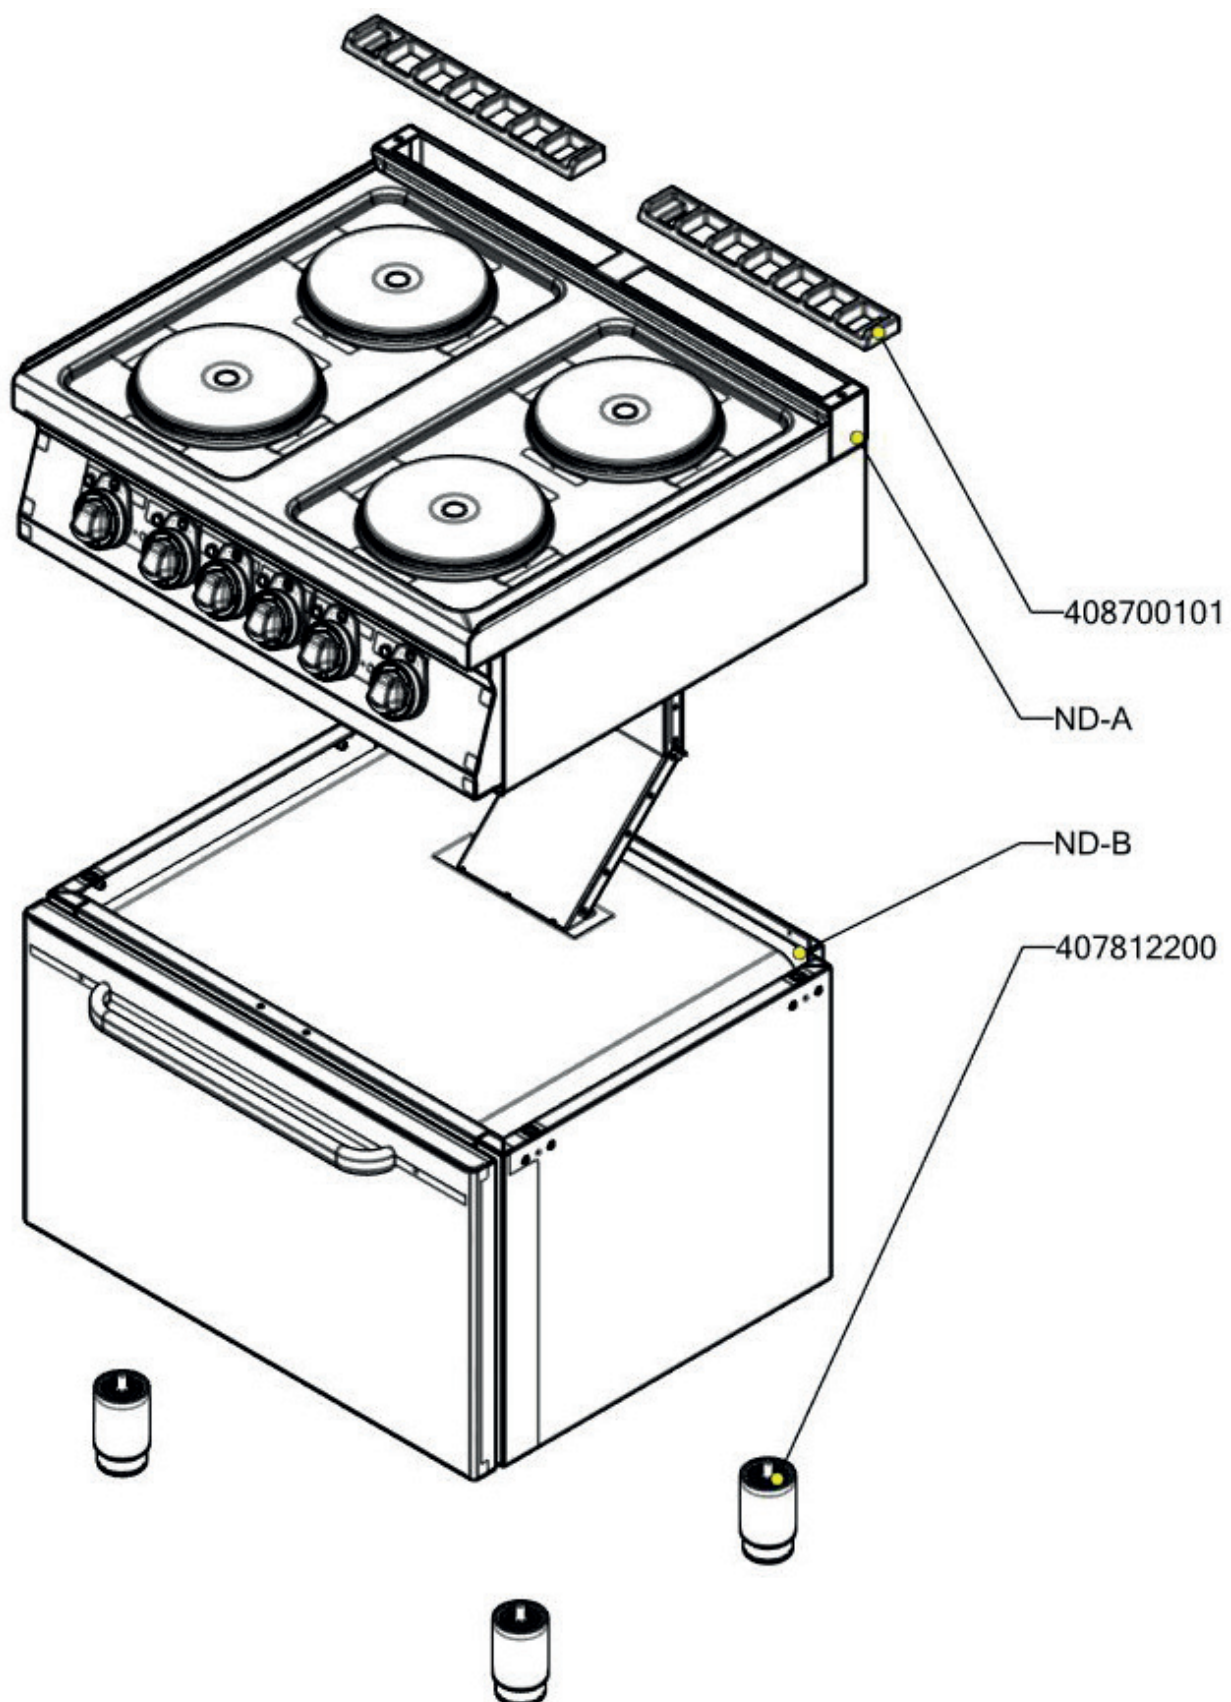

SPT 70/80 21 E
2019_02

SPT 70/80 21 E ND-A
2019_02

SPT 70/80 21 E ND-B
2019_02

SPT 70/80 21 E
2019_02

Item number	Item description
402590710	Podložka regulačního knoflíku RF-900 mat
409081002	Těsnění ploché samolepící 10x2 mm
402590708	Regulační knoflík RF-900 mat E
408700101	Rošt komínku L700 - posmaltovaný
401515151	Kontrolka kulatá zelená LED L700
402594255	Samolep. etiketa se stupnicí SP-E L900 REDFOX
402594045	Samolepící značka - sporák REDFOX
408790103	Plotýnka elektrická prům. 220, 2600 W
401505100	Přepínač otočný SPE plastový - fastony
401515152	Kontrolka kulatá bílá LED L700
402594046	Samolepící značka - šipka REDFOX
402594254	Samolep. etiketa se stupnicí FT-E L900 REDFOX
402594260	Samolep. etiketa trouba - E L900 REDFOX
401531010	Stykač 9A AC-3, 22 A AC-1
402511200	Termostat pojistný 360°C 1 fáz. PT, BR-G
401505111	Přepínač otočný CF - 4 polohy
402503150	Termostat pracovní 50-300°C 1 fáz. PT
407812200	Noha stavitelná nerez + nerez noha
407502146	Izolace zadní části komory
407502147	Izolace SPT-700 - komora (550x1580)
408790317	Pant trouby CF - kladka
401002543	Topné těleso trouby L700 - 900 W
401002542	Topné těleso trouby L700 - 1500 W
467220057	PP70057 - bok modulu levý
467220015	PP70015 - bok modulu pravý
467090180	FE70180 - zadní výztuha 70/08 RF
467260003	SP70003 krycí plech SPE
467260886	SP70886 Držák ploten SPE 70/80
467260809	SP70809 Příčná výstuha SPE RF700
467260791	SP70791 Zadní kryt SPT-70_80
467330084	VT70084 - kryt zadní horní 80_RF
467350012	NM70012 Dvířka rozvaděče
467260018	SP70018 zásuv trouby SPTG 780
457500210	PT9621 - podložka
467260220	SP70220 držák dolních těles SPT-780 GE
467260180	SP70180 kryt komory el trouby L700
527260069	Kryt komory el trouby L700
467260185	SP70185 držák kapilár el trouba L700
467261101	SP71101 - Odstínění plotýnek
467261102	SP71102 - Stahovací výztuha SP-70/08
517261165	polotovár SP71165 - Vrchní deska SP-70/80 E čištěná
517260885	polotovár SP70885 Přední panel SP-70/80-21 E