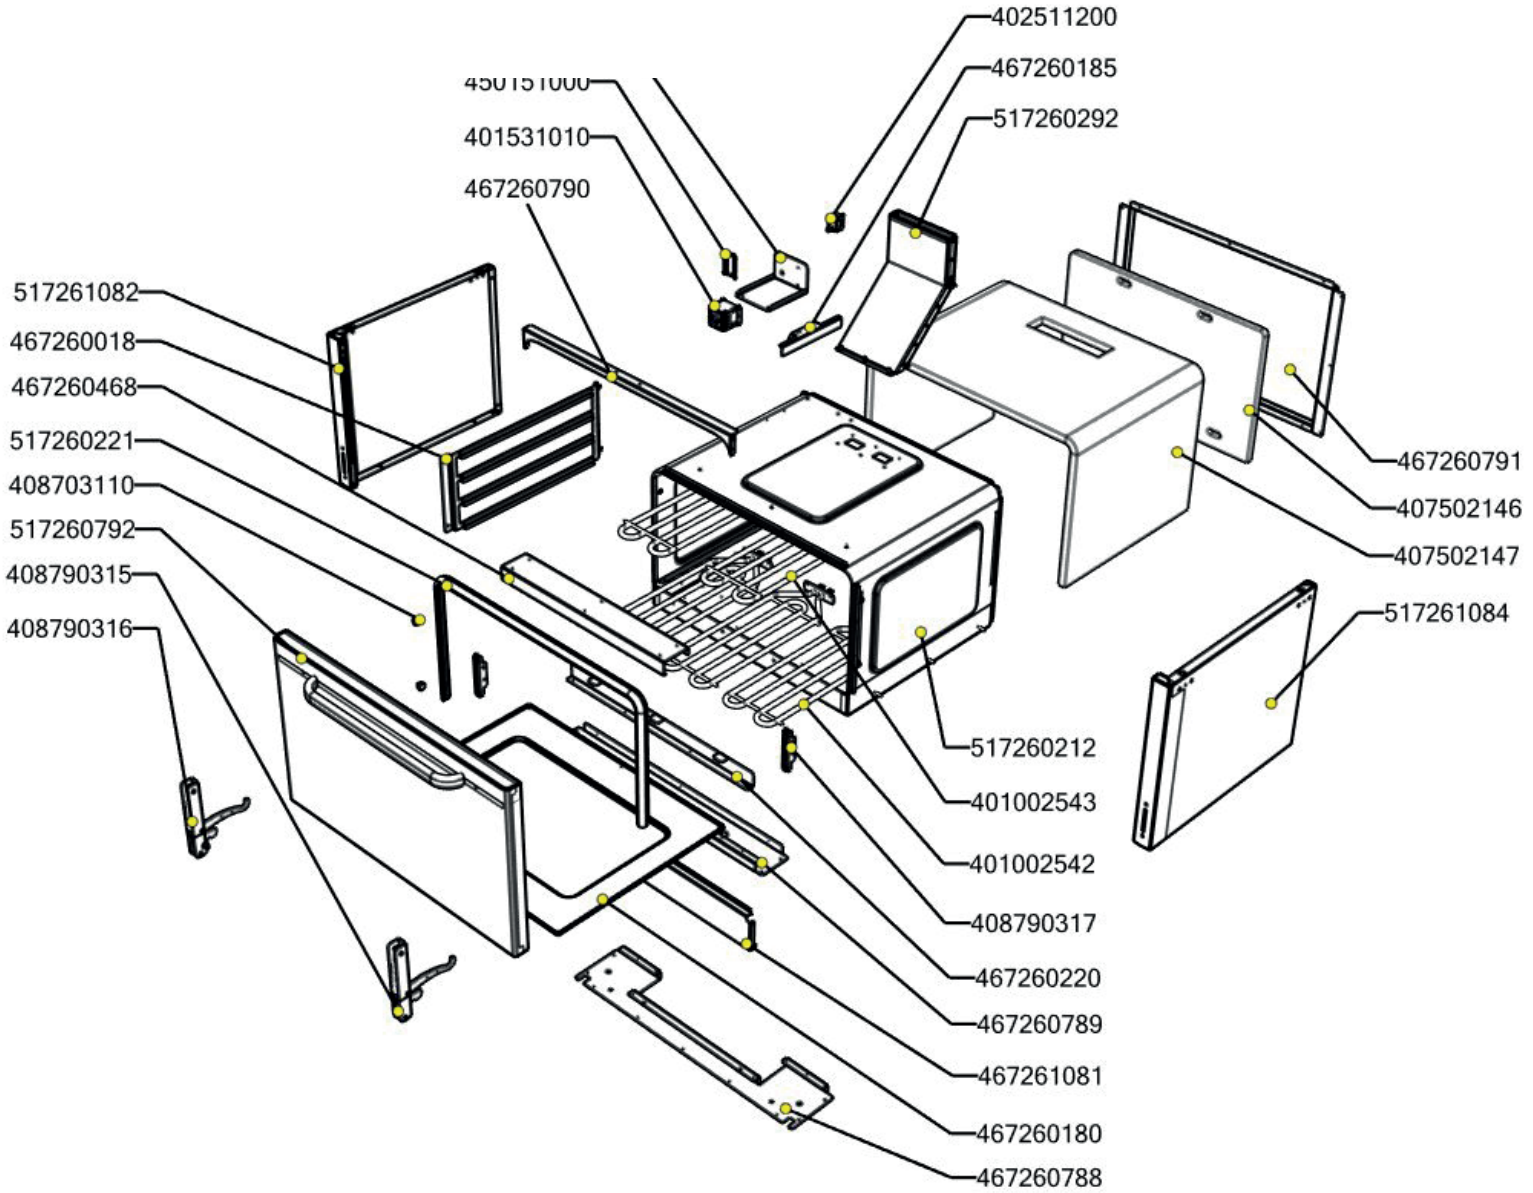

SPT 70/80 21 E
2019_02

SPT 70/80 21 E ND-A
2019_02

SPT 70/80 21 E ND-B
2019_02

SPT 70/80 21 E
2019_02

Item number	Item description
402590710	Podložka regulačního knoflíku RF-900 mat
409081002	Těsnění ploché samolepící 10x2 mm
402590708	Regulační knoflík RF-900 mat E
408700101	Rošt komínku L700 - posmaltovaný
401515151	Kontrolka kulatá zelená LED L700
402594255	Samolep. etiketa se stupnicí SP-E L900 REDFOX
402594045	Samolepící značka - sporák REDFOX
408790103	Plotýnka elektrická prům. 220, 2600 W
401505100	Přepínač otočný SPE plastový - fastony
401515152	Kontrolka kulatá bílá LED L700
402594046	Samolepící značka - šipka REDFOX
402594254	Samolep. etiketa se stupnicí FT-E L900 REDFOX
402594260	Samolep. etiketa trouba - E L900 REDFOX
401531010	Stykač 9A AC-3, 22 A AC-1
402511200	Termostat pojistný 360°C 1 fáz. PT, BR-G
401505111	Přepínač otočný CF - 4 polohy
402503150	Termostat pracovní 50-300°C 1 fáz. PT
407812200	Noha stavitelná nerez + nerez noha
407502146	Izolace zadní části komory
407502147	Izolace SPT-700 - komora (550x1580)
408790317	Pant trouby CF - kladka
401002543	Topné těleso trouby L700 - 900 W
401002542	Topné těleso trouby L700 - 1500 W
467220057	PP70057 - bok modulu levý
467220015	PP70015 - bok modulu pravý
467090180	FE70180 - zadní výztuha 70/08 RF
467260003	SP70003 krycí plech SPE
467260886	SP70886 Držák ploten SPE 70/80
467260809	SP70809 Příčná výstuha SPE RF700
467260791	SP70791 Zadní kryt SPT-70_80
467330084	VT70084 - kryt zadní horní 80_RF
467350012	NM70012 Dvířka rozvaděče
467260018	SP70018 zásuv trouby SPTG 780
457500210	PT9621 - podložka
467260220	SP70220 držák dolních těles SPT-780 GE
467260180	SP70180 kryt komory el trouby L700
527260069	Kryt komory el trouby L700
467260185	SP70185 držák kapilár el trouba L700
467261101	SP71101 - Odstínění plotýnek
467261102	SP71102 - Stahovací výztuha SP-70/08
517261165	polotovár SP71165 - Vrchní deska SP-70/80 E čištěná
517260885	polotovár SP70885 Přední panel SP-70/80-21 E