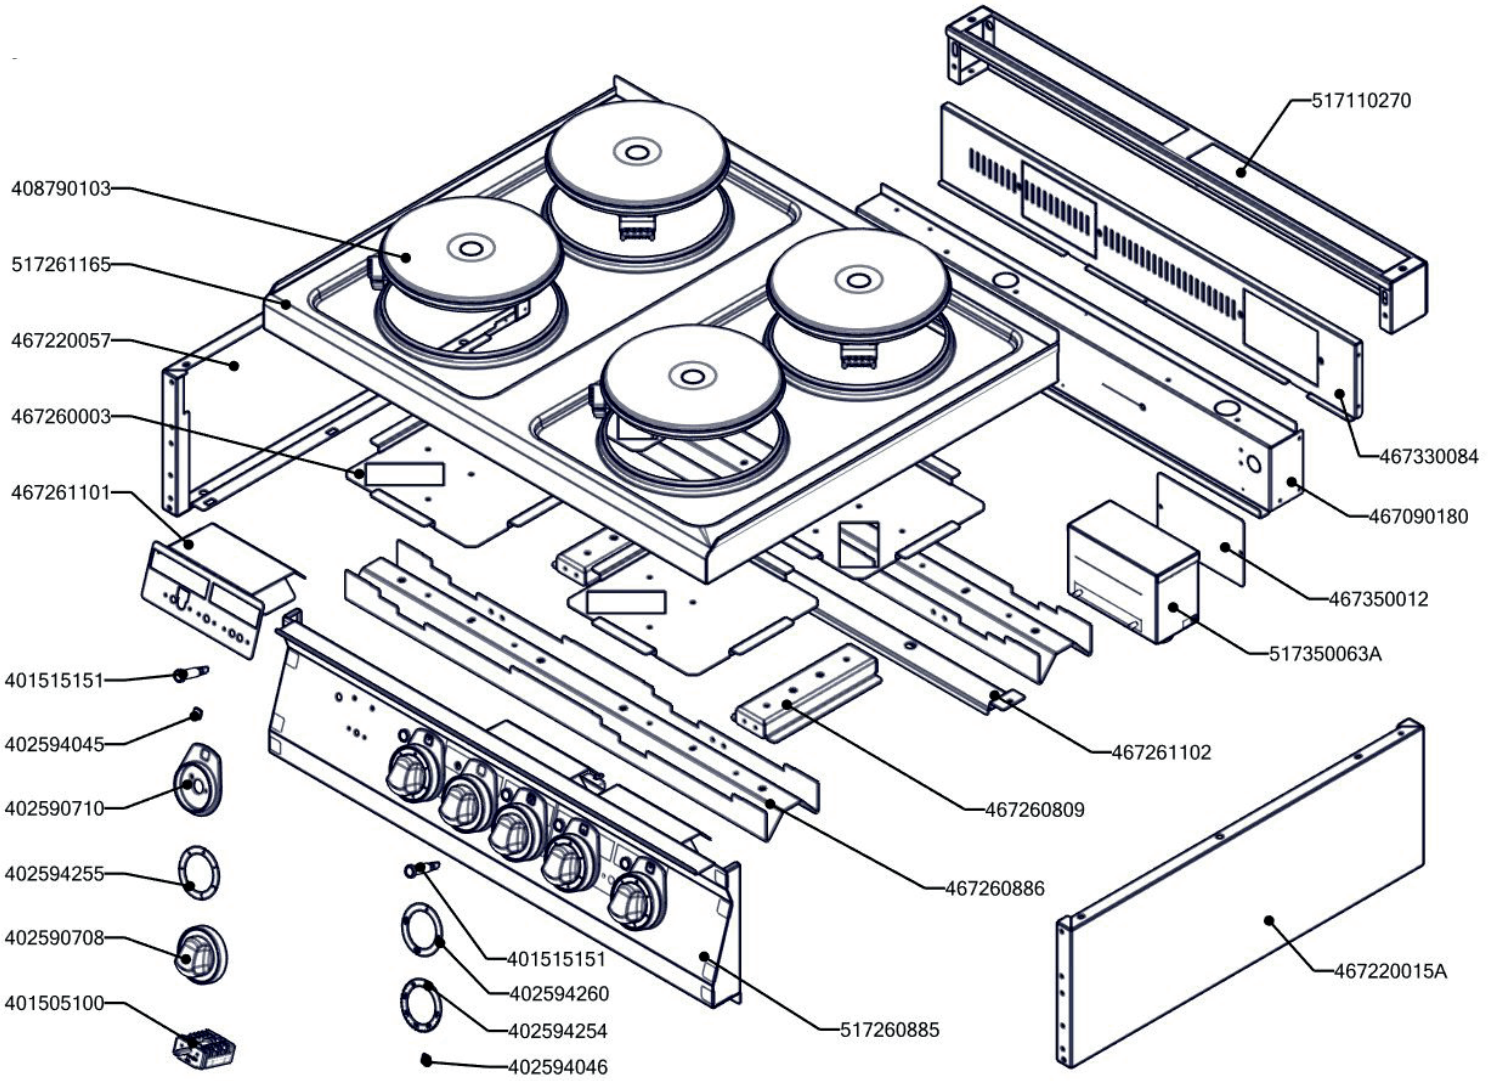

SPT 70/80 21 E
2019_02

SPT 70/80 21 E ND-A
2019_02

SPT 70/80 21 E ND-B
2019_02

SPT 70/80 21 E
2019_02

Item number	Item description
402590710	Podložka regulačního knoflíku RF-900 mat
409081002	Těsnění ploché samolepící 10x2 mm
402590708	Regulační knoflík RF-900 mat E
408700101	Rošt komínku L700 - posmaltovaný
401515151	Kontrolka kulatá zelená LED L700
402594255	Samolep. etiketa se stupnicí SP-E L900 REDFOX
402594045	Samolepící značka - sporák REDFOX
408790103	Plotýnka elektrická prům. 220, 2600 W
401505100	Přepínač otočný SPE plastový - fastony
401515152	Kontrolka kulatá bílá LED L700
402594046	Samolepící značka - šipka REDFOX
402594254	Samolep. etiketa se stupnicí FT-E L900 REDFOX
402594260	Samolep. etiketa trouba - E L900 REDFOX
401531010	Stykač 9A AC-3, 22 A AC-1
402511200	Termostat pojistný 360°C 1 fáz. PT, BR-G
401505111	Přepínač otočný CF - 4 polohy
402503150	Termostat pracovní 50-300°C 1 fáz. PT
407812200	Noha stavitelná nerez + nerez noha
407502146	Izolace zadní části komory
407502147	Izolace SPT-700 - komora (550x1580)
408790317	Pant trouby CF - kladka
401002543	Topné těleso trouby L700 - 900 W
401002542	Topné těleso trouby L700 - 1500 W
467220057	PP70057 - bok modulu levý
467220015	PP70015 - bok modulu pravý
467090180	FE70180 - zadní výztuha 70/08 RF
467260003	SP70003 krycí plech SPE
467260886	SP70886 Držák ploten SPE 70/80
467260809	SP70809 Příčná výstuha SPE RF700
467260791	SP70791 Zadní kryt SPT-70_80
467330084	VT70084 - kryt zadní horní 80_RF
467350012	NM70012 Dvířka rozvaděče
467260018	SP70018 zásuv trouby SPTG 780
457500210	PT9621 - podložka
467260220	SP70220 držák dolních těles SPT-780 GE
467260180	SP70180 kryt komory el trouby L700
527260069	Kryt komory el trouby L700
467260185	SP70185 držák kapilár el trouba L700
467261101	SP71101 - Odstínění plotýnek
467261102	SP71102 - Stahovací výztuha SP-70/08
517261165	polotovár SP71165 - Vrchní deska SP-70/80 E čištěná
517260885	polotovár SP70885 Přední panel SP-70/80-21 E