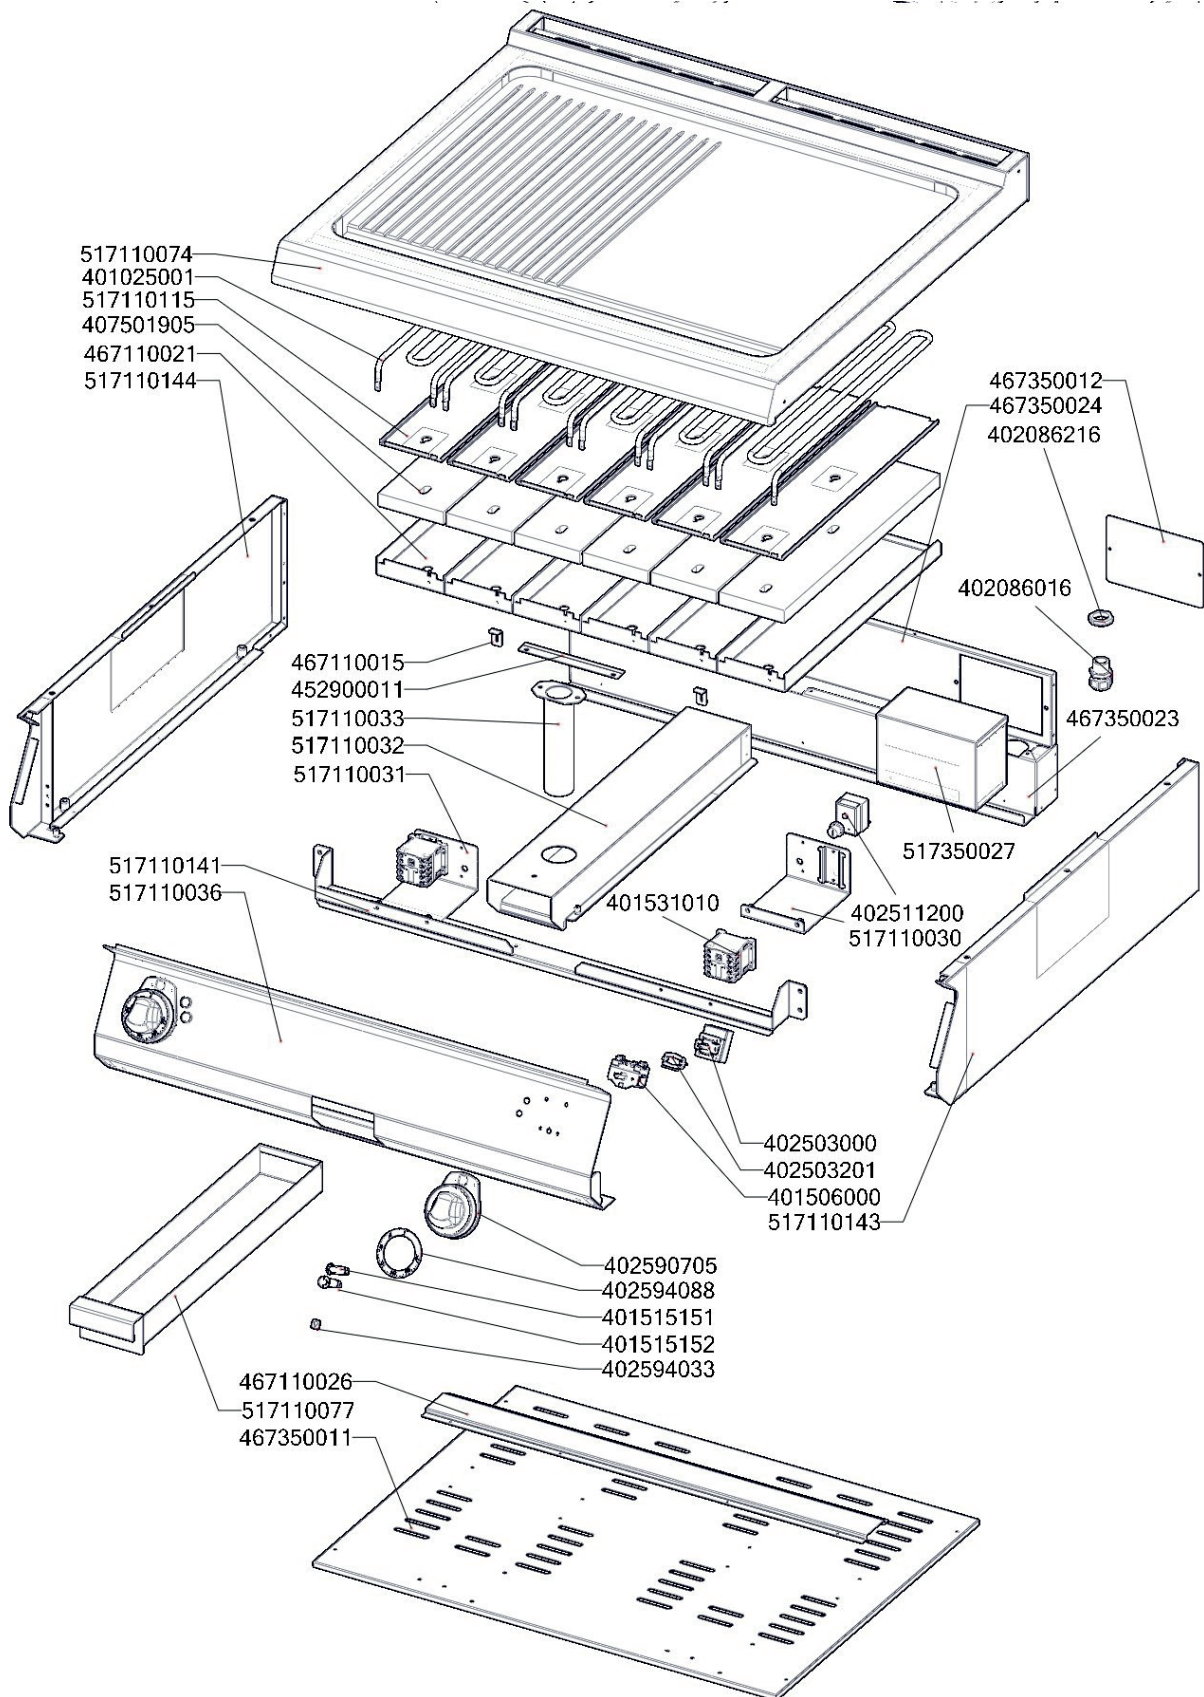

FTHRC 708 E
2019_01

FTHRC 708 E
2019_01
ND-A

FTHRC 708 E
2019_01

Item number	Item description
407501905	Izolace těles FT 740
401531010	Stykač 9A AC-3, 22 A AC-1
401506000	Vypínač otočný k termostatu 60 - 310°C BR
401025001	Topné těleso FT linka 700, 1500W 230V
402503002	Termostat pracovní 50-300°C 1 fáze FT Digicont
402512201	Termostat pojistný 360 °C Digicont
402594088	Samolep. etiketa se stupnicí FT-E L700
409081002	Těsnění ploché samolepicí 10x2 mm
402503201	Spojka k termostatu pracovnímu 60-310°C BR
402590705	Regulační knoflík chrom L700 E
402590707	Podložka regulačního knoflíku L700 chrom
401515152	Kontrolka kulatá bílá LED L700
401515151	Kontrolka kulatá zelená LED L700
407870120	Úchyt stahovací pásky CBH Natur samolepicí
407870110	Páska stahovací 2,5 x 100 mm
402086016	Kabelová vývodka PG 16
402086216	Matka vývodky PG 16
402070000	Bužírka izolační 12mm
402005142	Vnitřní kabeláž H142
402006129	Vnitřní kabeláž M129
402006068	Vnitřní kabeláž M68
402005081	Vnitřní kabeláž H81
402005082	Vnitřní kabeláž H82
402005084	Vnitřní kabeláž H84
402005166	Vnitřní kabeláž H166
402006110	Vnitřní kabeláž M110
402007102	Vnitřní kabeláž Z102
402007103	Vnitřní kabeláž Z103
402008500	Vnitřní kabeláž - kabelový svazek L700 přívodní
467350023	NM70023 Zadní výztuha 780
467350011	NM70011 Dno modulu 780
467110021	FT70021 kryt izolace těles FT780
467110026	FT70026 výztuha dna FT780
467110015	FT70015 příchytka ohnutá
452900011	FTRF9011 - úchyt čidla
467350024	NM70024 Zadní kryt 780
517110141	polotovár FT70141 lišta komponent komplet FT780
517110144	polotovár FT70144 bočnice s výztuhou levá
517110143	polotovár FT70143 bočnice s výztuhou pravá
517110074	polotovár FT70074 deska s navař. šrouby FTHR-C-780E
517110030	polotovár FT70030 držák stykače pravý
517110031	polotovár FT70031 držák stykače levý