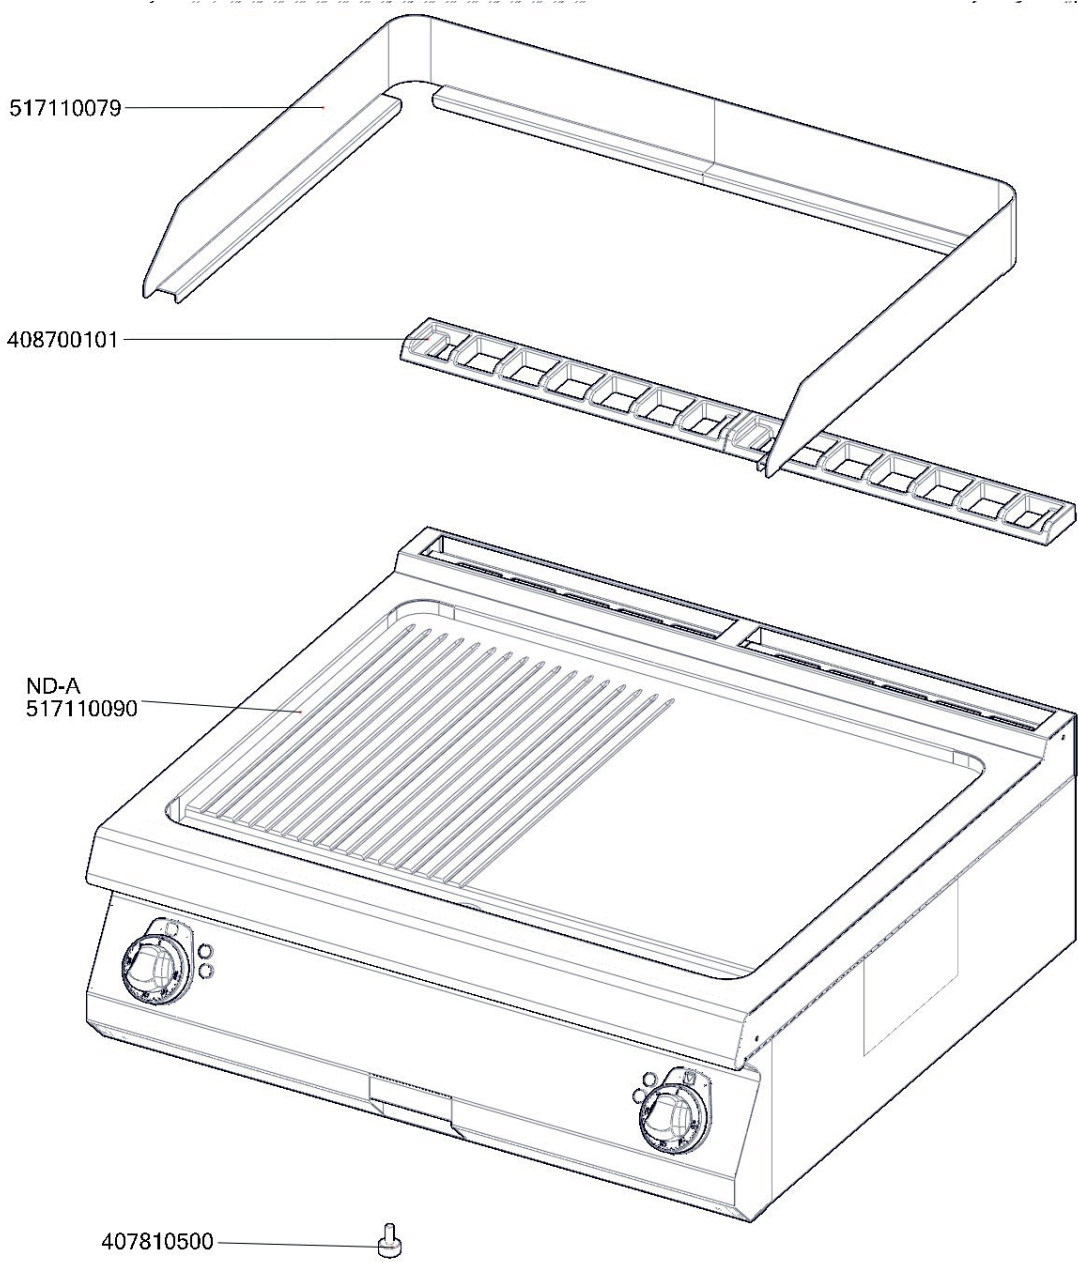

FTHRC 708 E
2019_01

FTHRC 708 E
2019_01
ND-A

FTHRC 708 E
2019_01

Item number	Item description
407501905	Izolace těles FT 740
401531010	Stykač 9A AC-3, 22 A AC-1
401506000	Vypínač otočný k termostatu 60 - 310°C BR
401025001	Topné těleso FT linka 700, 1500W 230V
402503002	Termostat pracovní 50-300°C 1 fáze FT Digicont
402512201	Termostat pojistný 360 °C Digicont
402594088	Samolep. etiketa se stupnicí FT-E L700
409081002	Těsnění ploché samolepicí 10x2 mm
402503201	Spojka k termostatu pracovnímu 60-310°C BR
402590705	Regulační knoflík chrom L700 E
402590707	Podložka regulačního knoflíku L700 chrom
401515152	Kontrolka kulatá bílá LED L700
401515151	Kontrolka kulatá zelená LED L700
407870120	Úchyt stahovací pásky CBH Natur samolepicí
407870110	Páska stahovací 2,5 x 100 mm
402086016	Kabelová vývodka PG 16
402086216	Matka vývodky PG 16
402070000	Bužírka izolační 12mm
402005142	Vnitřní kabeláž H142
402006129	Vnitřní kabeláž M129
402006068	Vnitřní kabeláž M68
402005081	Vnitřní kabeláž H81
402005082	Vnitřní kabeláž H82
402005084	Vnitřní kabeláž H84
402005166	Vnitřní kabeláž H166
402006110	Vnitřní kabeláž M110
402007102	Vnitřní kabeláž Z102
402007103	Vnitřní kabeláž Z103
402008500	Vnitřní kabeláž - kabelový svazek L700 přívodní
467350023	NM70023 Zadní výztuha 780
467350011	NM70011 Dno modulu 780
467110021	FT70021 kryt izolace těles FT780
467110026	FT70026 výztuha dna FT780
467110015	FT70015 příchytka ohnutá
452900011	FTRF9011 - úchyt čidla
467350024	NM70024 Zadní kryt 780
517110141	polotovár FT70141 lišta komponent komplet FT780
517110144	polotovár FT70144 bočnice s výztuhou levá
517110143	polotovár FT70143 bočnice s výztuhou pravá
517110074	polotovár FT70074 deska s navař. šrouby FTHR-C-780E
517110030	polotovár FT70030 držák stykače pravý
517110031	polotovár FT70031 držák stykače levý