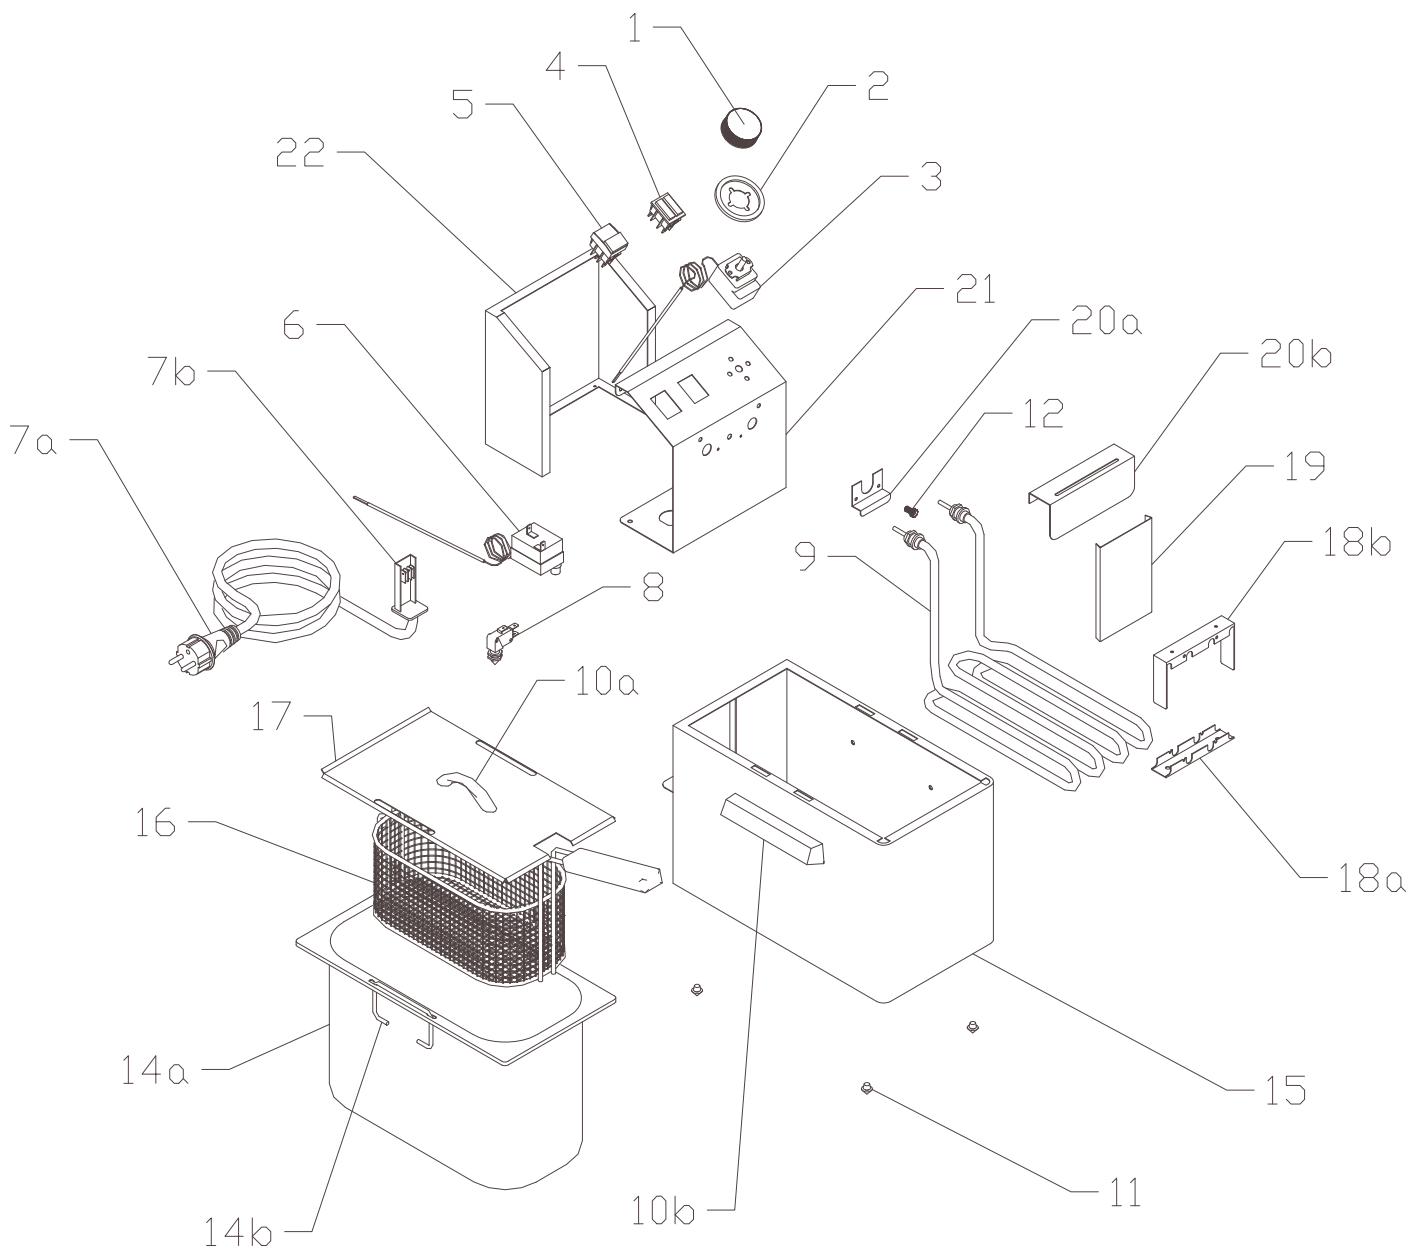

FE-04, FE-07
od 10-2012

FE-04, FE-07
od 10-2012

FE-04	
Pozice	Kód
1	402592000
2	402595000
3	402502000
4	401510000
5	401500530
6	402511000
7a	402010500
7b	402085500
8	401520000
9	401001000
10a	407801500
10b	407800100
11	407810100
12	408703100
13	-----
14a	500111500
14b	509000200
15	500103500
16	408000101
17	450101500
18a	450150000
18b	450147000
19	450146000
20a	450153000
20b	450151500
21	500104000
22	450101000

FE-04S	
Pozice	Kód
1	402592000
2	402595000
3	402502000
4	401510000
5	401500530
6	402511000
7a	402010500
7b	402085500
8	401520000
9	401002000
10a	407801500
10b	407800100
11	407810100
12	408703100
13	-----
14a	500111500
14b	509000200
15	500103500
16	408000101
17	450101500
18a	450150000
18b	450147000
19	450146000
20a	450153000
20b	450151500
21	500104000
22	450101000

FE-07	
Pozice	Kód
1	402592000
2	402595000
3	402502000
4	401510000
5	401500530
6	402511000
7a	402010500
7b	402085500
8	401520000
9	401002500
10a	407801500
10b	407800100
11	407810100
12	408703100
13	-----
14a	500111000
14b	509000200
15	500105000
16	408000501
17	450117000
18a	450150000
18b	450147000
19	450146000
20a	450153000
20b	450151500
21	500105500
22	450116500

Exploded view

TABLE A: LABELS

MODEL	CODE	NOTE
VT	402594273	
TO - 940	402594234	Switch
TO - 940	402594235	Timer
TO - 960	402594234	Switch
TO - 960	402594235	Timer
TO - 920	402594233	Switch
TO - 920	402594235	Timer
TO - 930	402594233	Switch
TO - 930	402594235	Timer
VEC	402594241	
PM - LTF	402594244	
KD	402594243	
FP - 36	402594237	
FP - 66		
FP - 37		
FP - 67		
FT	402594247	
PD		
PM		
PS		
FP - 38		
FP - 68		
FE	402594272	
BM	402594236	
BMV		
HD		
WE		
WEV		
OTS		
UH		
BM-D	402594271	
SE		
CW		
GV		