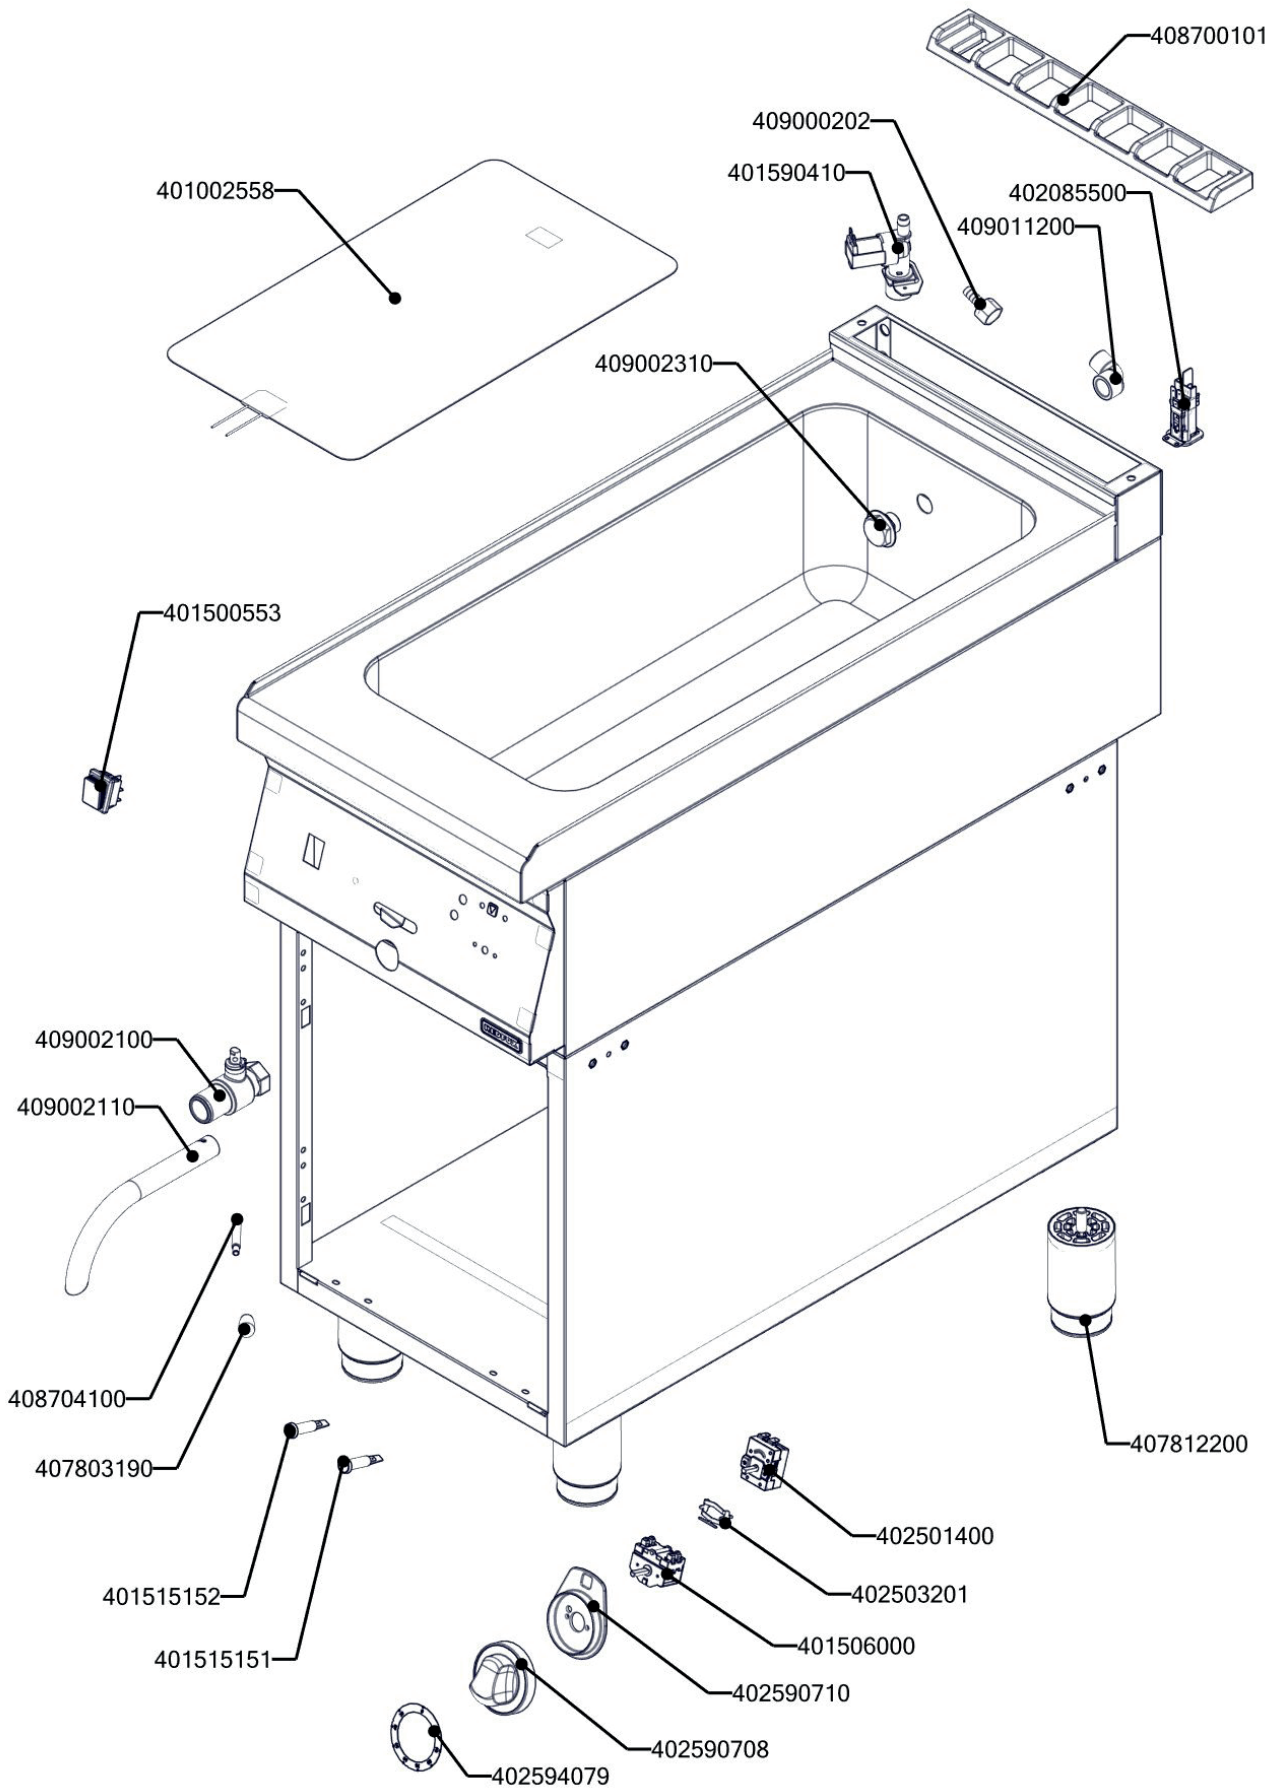

REDFOX 900  
BM 90/40 E\_1  
2022\_05

REDFOX 900  
BM 90/40 E\_1  
2022\_05

Kód	Název
402590710	Podložka regulačního knoflíku RF-900 mat
401002558	Topné těleso silikonové 1600W/230V 470x269 L=550 mm
402590708	Regulační knoflík RF-900 mat E
402594046	Samolepící značka - šipka REDFOX
402594079	Samolep. etiketa se stupnicí BM-E REDFOX
408700101	Rošt komínku L700 - posmaltovaný
407812200	Noha stavitelná nerez + nerez noha
402503201	Spojka k termostatu pracovnímu 60-310°C BR
401506000	Vypínač otočný k termostatu 60 - 310°C BR
401500553	Spínač černý bez potisku IP65
401515152	Kontrolka kulatá bílá LED L700
401515151	Kontrolka kulatá zelená LED L700
409002100	Kohout výpustný FE 10 - tělo
408704100	Páka výpustného kohoutu
407803190	Madlo páky výpustného kohoutu
401590410	Elektroventil 1-cestný 180°
402501400	Termostat pracovní 30-90°C BM