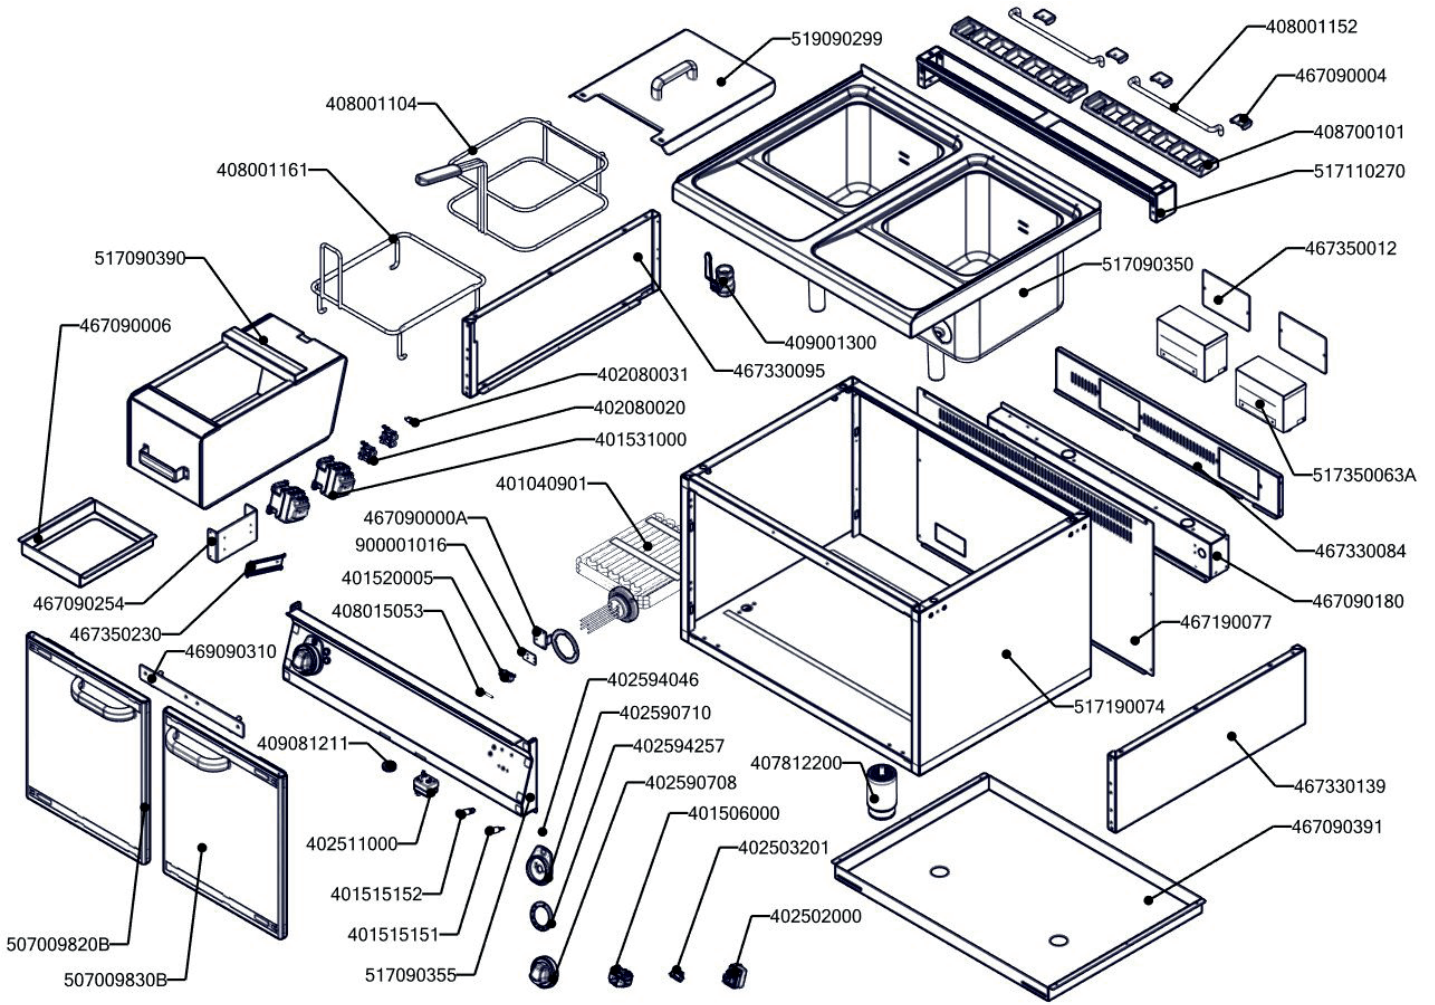

FE 70/80 E
2019_02

FE 70/80 E
2019_02

Item number	Item description
402590710	Podložka regulačního knoflíku RF-900 mat
402590708	Regulační knoflík RF-900 mat E
402511000	Termostat pojistný 235°C 1 fáz. FE
401515151	Kontrolka kulatá zelená LED L700
401515152	Kontrolka kulatá bílá LED L700
402594257	Samolep. etiketa se stupnicí FE-E L900 REDFOX
401520005	Mikrospínač L 700
900001016	Podložka pod mikrospínač
408015053	Spínací kolík otočného tělesa
402503201	Spojka k termostatu pracovnímu 60-310°C BR
402502000	Termostat pracovní 50-190°C 1 fáz. FE
401506000	Vypínač otočný k termostatu 60 - 310°C BR
409081211	Průchodka izolační s membránou SR 1705 - pro otvor pr. 25,5 - černé měkčené PVC
408001152	Hrazda závěsná FE
401040901	Topné těleso FE L 700, 13,5 kW - neobjednávat
401531000	Stykač 18A AC-3, 32A AC-1
407812200	Noha stavitelná nerez + nerez noha
408700101	Rošt komínku L700 - posmaltovaný
409001300	Kohout výpust přímý 1"
408001156	Rošt FE 740 - 17 E s madlem NEOBJEDNÁVAT
408001104	Koš FE740-17E 1/1
467330139	VT70139 - bok modulu pravý VT RF700
467330095	VT70095 - bok modulu levý VT RF700
467330084	VT70084 - kryt zadní horní 80_RF
467090180	FE70180 - zadní výztuha 70/08 RF
467090254	FE70254 - Držák stykače FE-70/04
467350230	NM70230 držák stykače
467350012	NM70012 Dvířka rozvaděče
467090000	FE70000 držák mikrospínače
467090004	FE70004 podložka hrazdy
467090391	FE70391 - dno modulu FE 70/80E
467190077	P70077 záda podestavby
457500210	PT9621 - podložka
469090310	FE90310 - Držák víka FE
517190074	polotovár P70074 korpus
507009830	polotovár PP 9010P dveře pravé
507009820B	polotovár PP 9010L dveře levé
517090351	polotovár FE70351 - vrchní deska FE 70/80E -čištěná
517110270	polotovár FT70270 - zadní panel
517090355	polotovár FE70355 - čelní panel FE 70/80E -bodovaný
517350063	polotovár NM70063 rozvaděč PG21
519090299	polotovár FE90299 - víko fritézy FEG