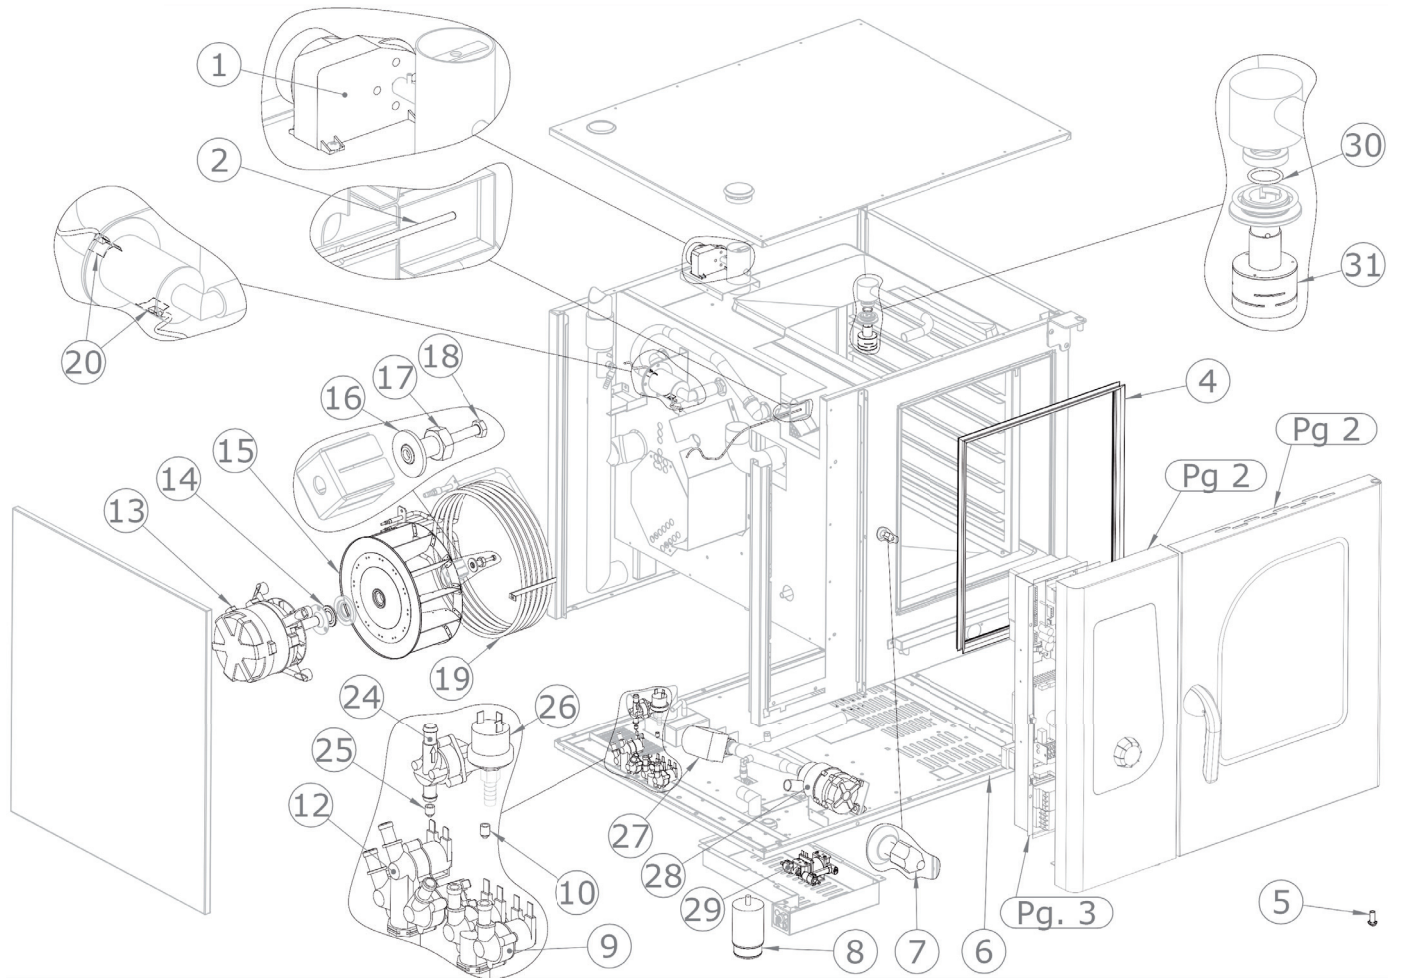

SDBD 1011 E
2017_05

SDBD 1011 E
2017_05

SDBD 1011 E
2017_05

SDBD 1011 E		
Pozice	Kód	Název
1	6031013	Motor ventilu
2	6000093	Teplotní senzor
4	7070224	Černé těsnění trouby
5	2015648	Spodní otočné dveře
7	5900124	Uzavírací západka
8	5900699	Nastavitelná nožička
9	6042074	Elektromagnetický ventil pro změkčenou vodu
10	6042095	Tryska pro zvlhčovací potrubí
12	6042103	Elektromagnetický ventil pro nezměkčenou vodu
13	6033151	Motor 3f 0,55 kW
14	7070151	Těsnění klikové hřídele
15	5901016	Ventilátor trouby 350x113
16	2013134	Podložka motoru
17	2013133	Šroub M12 pro motor
18	5114014	Šroub M6x55 pro motor
19	6002123	Topné těleso 15000 W
20	6000111	Senzor kontroly vlhkosti
24	6042122	Průtokoměr*
25	6042087	Tryska mycího systému*
26	7050008	Presostat mytí*
27	6042073	Elektromagnetický ventil výpusti trouby*
28	6042120	Čerpadlo mycího systému*
29	6042124	Čerpadlo detergentu*
30	6090160	O kroužek difuzoru mycího systému*
31	2019791	Difuzor mycího systému*
32	2025306	Sítotiskový skleněný panel pro troubu (sestavený)
33	2025226	Držák skla
34	2025343	Držák osvětlení
35	2022543	Rozpěrka pro skla D 15
36	2025335	Prosklené dveře
37	2025009	Kompletní rukojeť dveří
38	2012707	Kryt vany
39	2024733	Sítotiskový polyesterový panel
40	2024892	Knoflík
42	2026075	Vzduchový filtr
43	6060029	Krytka konektoru
44	6060030	Port USB 2.0
45	6000122	Konektor sondy jádra
46	6042110	Magnetický senzor
47	6010133	Tlačítko
48	6010150	Deska klávesnice

SDBD 1011 E
2017_05

49	6010124	Deska vypínače ON/OFF
50	6010151	Hlavní deska
51	6010153	Rozšiřující deska bojleru
52	6041099	Transformátor pro osvětlení
53	6010131	Invertor motoru
54	6041008	Napájecí relé
55	6041100	Transformátor 230V/12+12V
56	6060111	Pojistka 10A
57	6046033	Stykač 9A
58	6010008	Bezpečnostní termostat
59	6033175	Ventilátor
56	6060111	Pojistka 10A
57	6046033	Stykač 9A
58	6010008	Bezpečnostní termostat
59	6033175	Ventilátor