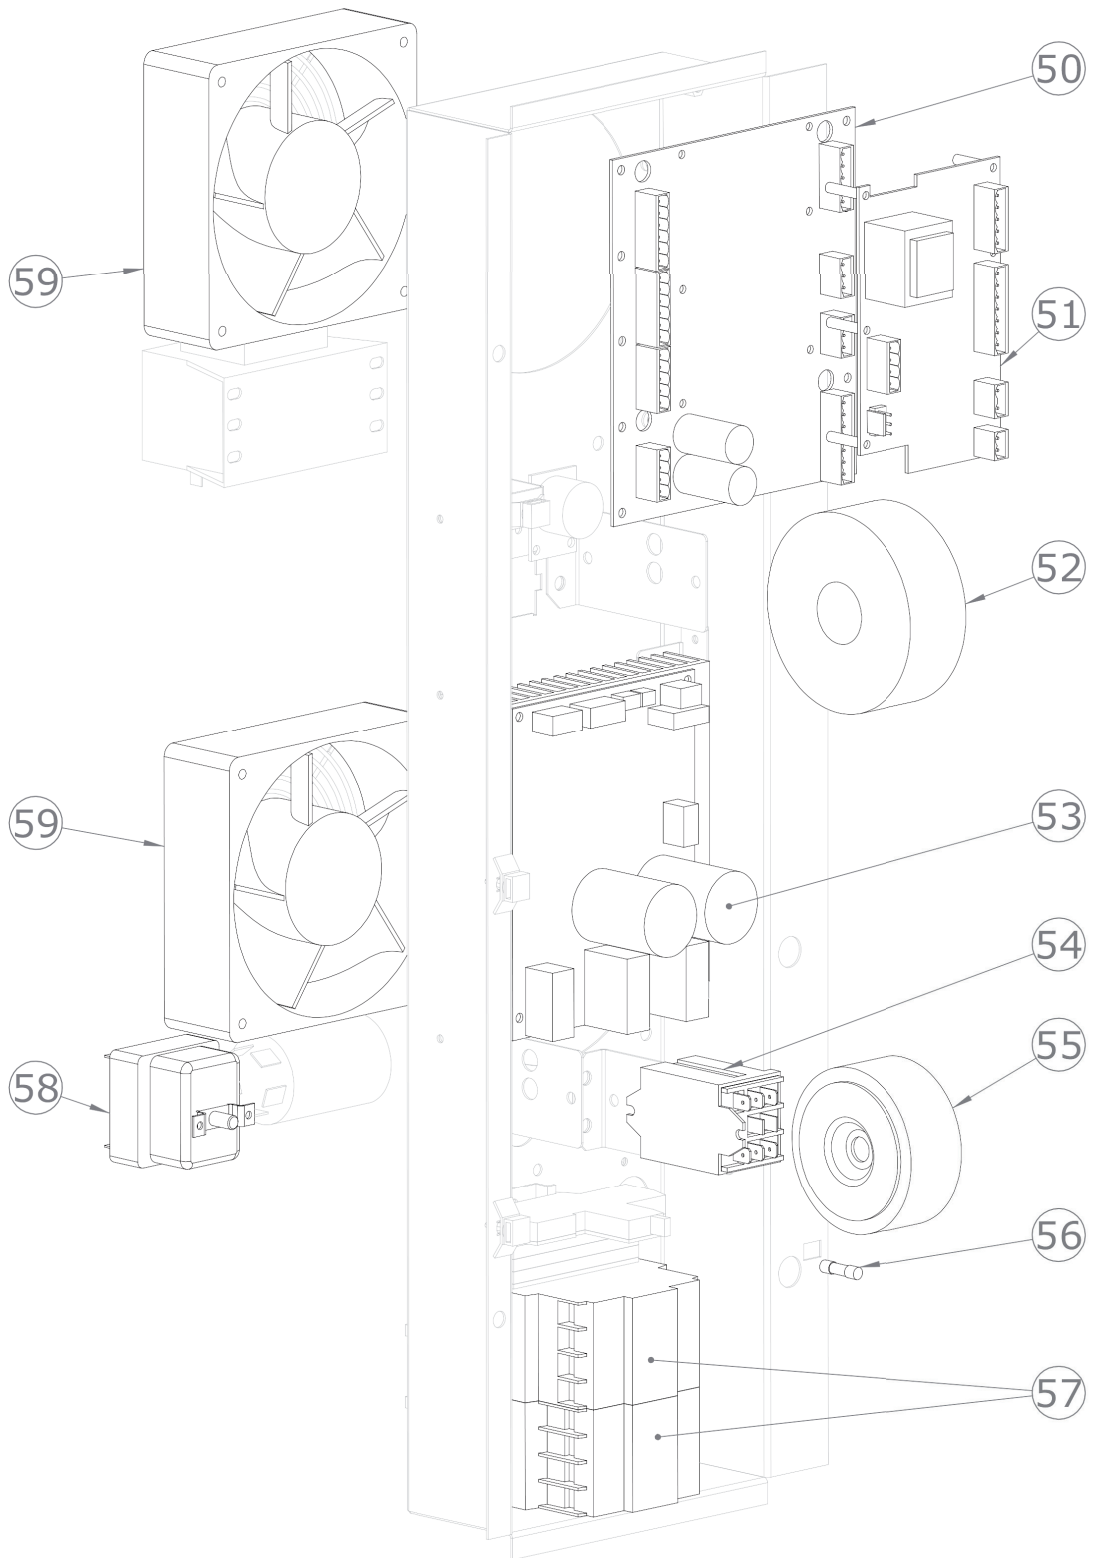

SDBD 1011 E
2017_05

SDBD 1011 E
2017_05

SDBD 1011 E
2017_05

SDBD 1011 E		
Pozice	Kód	Název
1	6031013	Motor ventilu
2	6000093	Teplotní senzor
4	7070224	Černé těsnění trouby
5	2015648	Spodní otočné dveře
7	5900124	Uzavírací západka
8	5900699	Nastavitelná nožička
9	6042074	Elektromagnetický ventil pro změkčenou vodu
10	6042095	Tryska pro zvlhčovací potrubí
12	6042103	Elektromagnetický ventil pro nezměkčenou vodu
13	6033151	Motor 3f 0,55 kW
14	7070151	Těsnění klikové hřídele
15	5901016	Ventilátor trouby 350x113
16	2013134	Podložka motoru
17	2013133	Šroub M12 pro motor
18	5114014	Šroub M6x55 pro motor
19	6002123	Topné těleso 15000 W
20	6000111	Senzor kontroly vlhkosti
24	6042122	Průtokoměr*
25	6042087	Tryska mycího systému*
26	7050008	Presostat mytí*
27	6042073	Elektromagnetický ventil výpusti trouby*
28	6042120	Čerpadlo mycího systému*
29	6042124	Čerpadlo detergentu*
30	6090160	O kroužek difuzoru mycího systému*
31	2019791	Difuzor mycího systému*
32	2025306	Sítotiskový skleněný panel pro troubu (sestavený)
33	2025226	Držák skla
34	2025343	Držák osvětlení
35	2022543	Rozpěrka pro skla D 15
36	2025335	Prosklené dveře
37	2025009	Kompletní rukojeť dveří
38	2012707	Kryt vany
39	2024733	Sítotiskový polyesterový panel
40	2024892	Knoflík
42	2026075	Vzduchový filtr
43	6060029	Krytka konektoru
44	6060030	Port USB 2.0
45	6000122	Konektor sondy jádra
46	6042110	Magnetický senzor
47	6010133	Tlačítko
48	6010150	Deska klávesnice

SDBD 1011 E
2017_05

49	6010124	Deska vypínače ON/OFF
50	6010151	Hlavní deska
51	6010153	Rozšiřující deska bojleru
52	6041099	Transformátor pro osvětlení
53	6010131	Invertor motoru
54	6041008	Napájecí relé
55	6041100	Transformátor 230V/12+12V
56	6060111	Pojistka 10A
57	6046033	Stykač 9A
58	6010008	Bezpečnostní termostat
59	6033175	Ventilátor
56	6060111	Pojistka 10A
57	6046033	Stykač 9A
58	6010008	Bezpečnostní termostat
59	6033175	Ventilátor