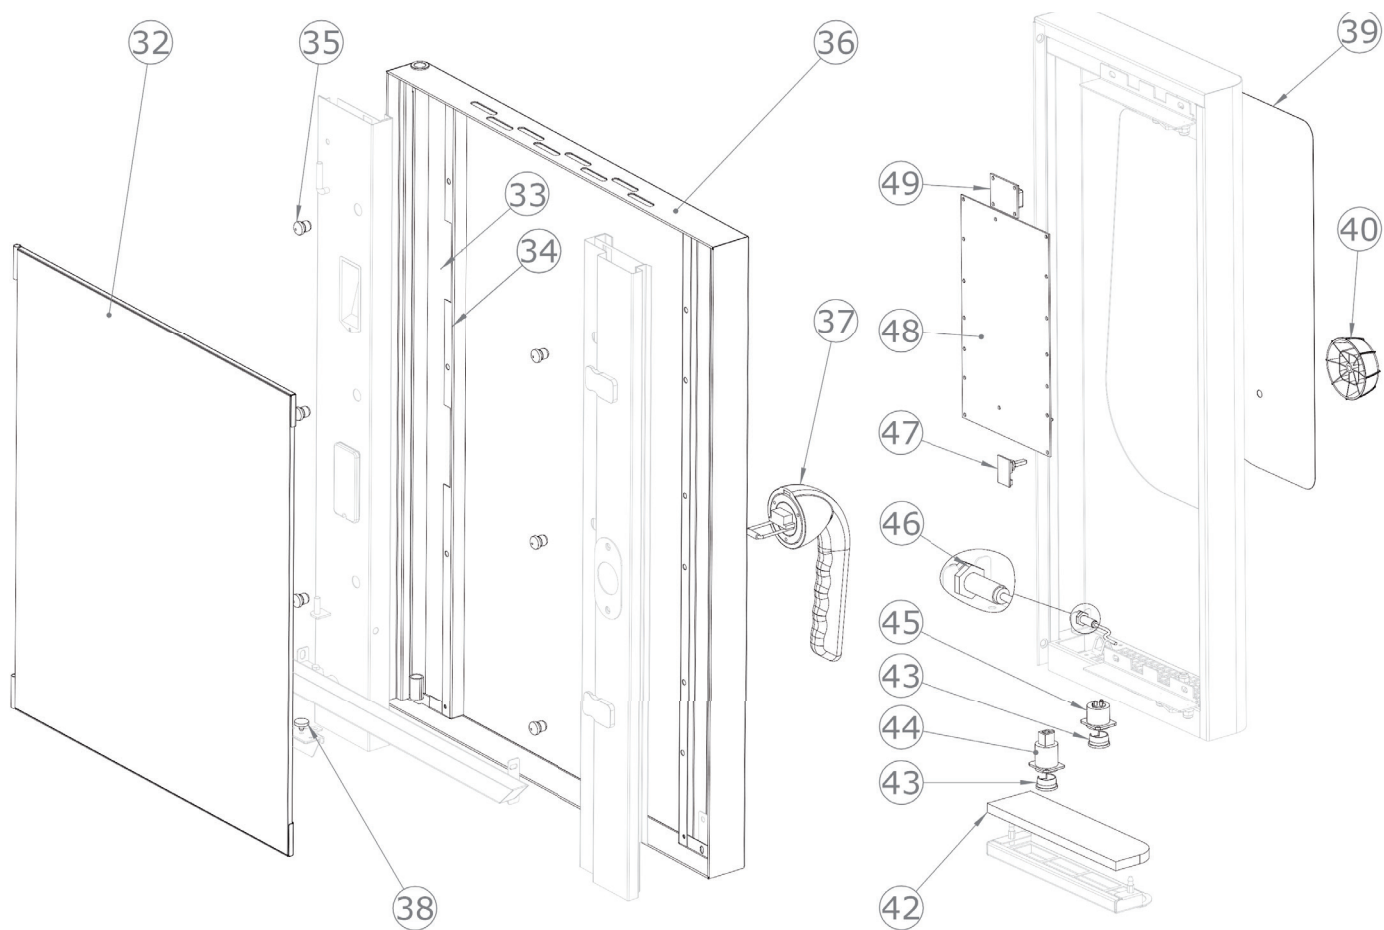

SDBD 1011 E
2017_05

SDBD 1011 E
2017_05

SDBD 1011 E
2017_05

SDBD 1011 E		
Pozice	Kód	Název
1	6031013	Motor ventilu
2	6000093	Teplotní senzor
4	7070224	Černé těsnění trouby
5	2015648	Spodní otočné dveře
7	5900124	Uzavírací západka
8	5900699	Nastavitelná nožička
9	6042074	Elektromagnetický ventil pro změkčenou vodu
10	6042095	Tryska pro zvlhčovací potrubí
12	6042103	Elektromagnetický ventil pro nezměkčenou vodu
13	6033151	Motor 3f 0,55 kW
14	7070151	Těsnění klikové hřídele
15	5901016	Ventilátor trouby 350x113
16	2013134	Podložka motoru
17	2013133	Šroub M12 pro motor
18	5114014	Šroub M6x55 pro motor
19	6002123	Topné těleso 15000 W
20	6000111	Senzor kontroly vlhkosti
24	6042122	Průtokoměr*
25	6042087	Tryska mycího systému*
26	7050008	Presostat mytí*
27	6042073	Elektromagnetický ventil výpusti trouby*
28	6042120	Čerpadlo mycího systému*
29	6042124	Čerpadlo detergentu*
30	6090160	O kroužek difuzoru mycího systému*
31	2019791	Difuzor mycího systému*
32	2025306	Sítotiskový skleněný panel pro troubu (sestavený)
33	2025226	Držák skla
34	2025343	Držák osvětlení
35	2022543	Rozpěrka pro skla D 15
36	2025335	Prosklené dveře
37	2025009	Kompletní rukojeť dveří
38	2012707	Kryt vany
39	2024733	Sítotiskový polyesterový panel
40	2024892	Knoflík
42	2026075	Vzduchový filtr
43	6060029	Krytka konektoru
44	6060030	Port USB 2.0
45	6000122	Konektor sondy jádra
46	6042110	Magnetický senzor
47	6010133	Tlačítko
48	6010150	Deska klávesnice

SDBD 1011 E
2017_05

49	6010124	Deska vypínače ON/OFF
50	6010151	Hlavní deska
51	6010153	Rozšiřující deska bojleru
52	6041099	Transformátor pro osvětlení
53	6010131	Invertor motoru
54	6041008	Napájecí relé
55	6041100	Transformátor 230V/12+12V
56	6060111	Pojistka 10A
57	6046033	Stykač 9A
58	6010008	Bezpečnostní termostat
59	6033175	Ventilátor
56	6060111	Pojistka 10A
57	6046033	Stykač 9A
58	6010008	Bezpečnostní termostat
59	6033175	Ventilátor