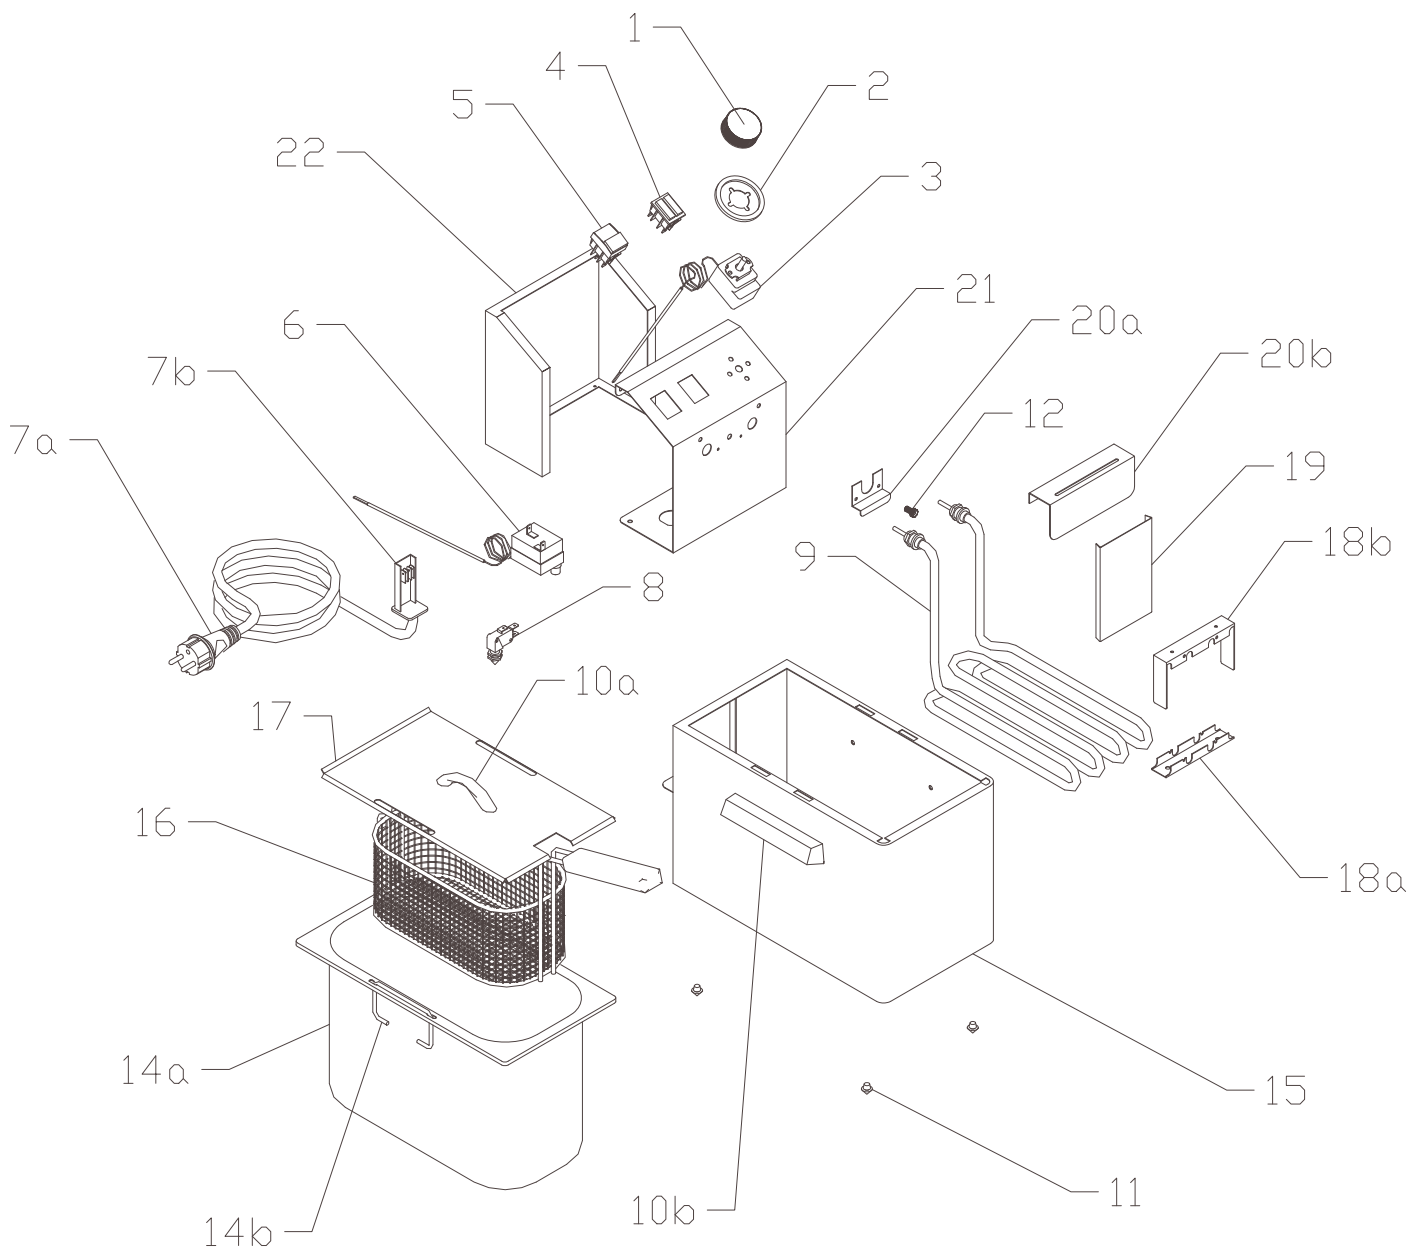

FE-04, FE-07
od 10-2012

**FE-04, FE-07
od 10-2012**

FE-04	
Pozice	Kód
1	402592000
2	402595000
3	402502000
4	401510000
5	401500530
6	402511000
7a	402010500
7b	402085500
8	401520000
9	401001000
10a	407801500
10b	407800100
11	407810100
12	408703100
13	-----
14a	500111500
14b	509000200
15	500103500
16	408000101
17	450101500
18a	450150000
18b	450147000
19	450146000
20a	450153000
20b	450151500
21	500104000
22	450101000

FE-04S	
Pozice	Kód
1	402592000
2	402595000
3	402502000
4	401510000
5	401500530
6	402511000
7a	402010500
7b	402085500
8	401520000
9	401002000
10a	407801500
10b	407800100
11	407810100
12	408703100
13	-----
14a	500111500
14b	509000200
15	500103500
16	408000101
17	450101500
18a	450150000
18b	450147000
19	450146000
20a	450153000
20b	450151500
21	500104000
22	450101000

FE-07	
Pozice	Kód
1	402592000
2	402595000
3	402502000
4	401510000
5	401500530
6	402511000
7a	402010500
7b	402085500
8	401520000
9	401002500
10a	407801500
10b	407800100
11	407810100
12	408703100
13	-----
14a	500111000
14b	509000200
15	500105000
16	408000501
17	450117000
18a	450150000
18b	450147000
19	450146000
20a	450153000
20b	450151500
21	500105500
22	450116500

Exploded view

TABLE A: LABELS

MODEL	CODE	NOTE
VT	402594273	
TO - 940	402594234	Switch
TO - 940	402594235	Timer
TO - 960	402594234	Switch
TO - 960	402594235	Timer
TO - 920	402594233	Switch
TO - 920	402594235	Timer
TO - 930	402594233	Switch
TO - 930	402594235	Timer
VEC	402594241	
PM - LTF	402594244	
KD	402594243	
FP - 36	402594237	
FP - 66		
FP - 37		
FP - 67		
FT	402594247	
PD		
PM		
PS		
FP - 38		
FP - 68		
FE	402594272	
BM	402594236	
BMV		
HD		
WE		
WEV		
OTS		
UH		
BM-D	402594271	
SE		
CW		
GV		