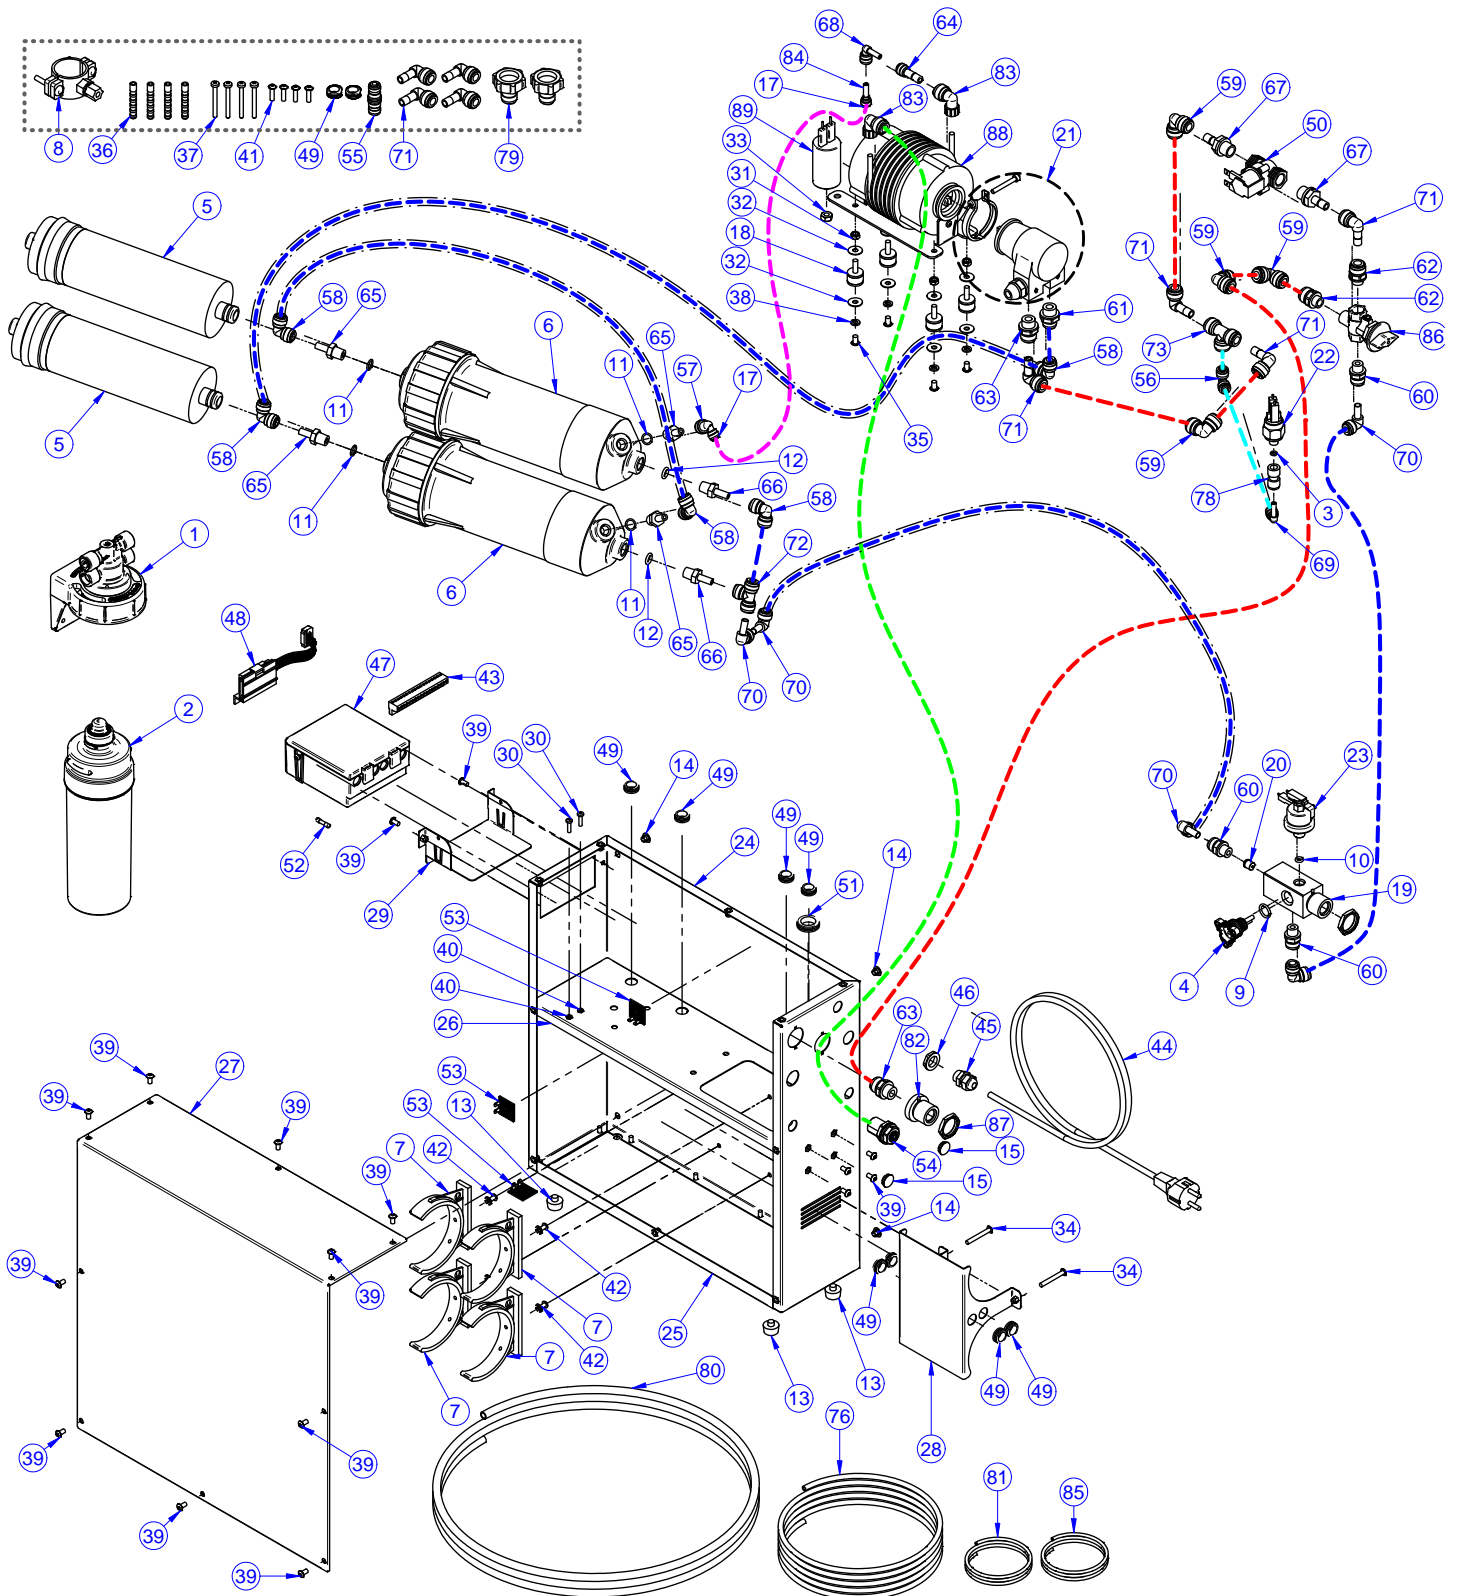

Osmóza

VNITŘNÍ POTRUBÍ	
80	PE 10x7 MODRÝ
75	PE 8x6 MODRÝ
77	PE 3/8 ČERNÝ
90	PE 6x4 MODRÝ
74	PE 4x2.5 ČERNÝ
16	6x10 IZOLACE

Osmóza

Osmóza	
Pozice	Kód
01	Y21301B
02	Y21409
03	926255
04	1100123
05	1100127
06	1100128
07	1100129
08	1100137
09	1100166
10	1100223
11	1100232
12	1100258
13	1100822
14	1100842
15	1100847
16	1193012
17	1194020
18	1196112
19	1196117
20	1197032
21	1500110
22	1500136
23	1500264
24	1596351
25	1596352
26l	1596353
27	1596354
28	1596355
29	1596356
30	2000110
31	2000147
32	2000163
33	2000185
34	2000208
35	2000213
36	2000214
37	2000215
38	2000229
39	2000230
40	2000232

Osmóza	
Pozice	Kód
41	2000239
42	2000240
43	2500123
44	2500125
45	2596015
46	2596025
47	5098001
48	5098003
49	5200111
50	5200152
51	5200185
52	5200191
53	8000112
54	9300121
55	9300136
56	9300164
57	9300168
58	9300170
59	9300174
60	9300257
61	9300258
62	9300259
63	9300260
64	9300309
65	9300338
66	9300339
67	9300359
68	9300383
69	9300388
70	9300391
71	9300392
72	9300403
73	9300404
74	9300449
75	9300453
76	9300454
77	9300459
78	9300468
79	9300523
80	9300645

Osmóza	
Pozice	Kód
81	9300668
82	9300671
83	9300672
84	9300675
85	9300677
86	9400330
87	9400331
88	9598002
89	5200190
90	9300450