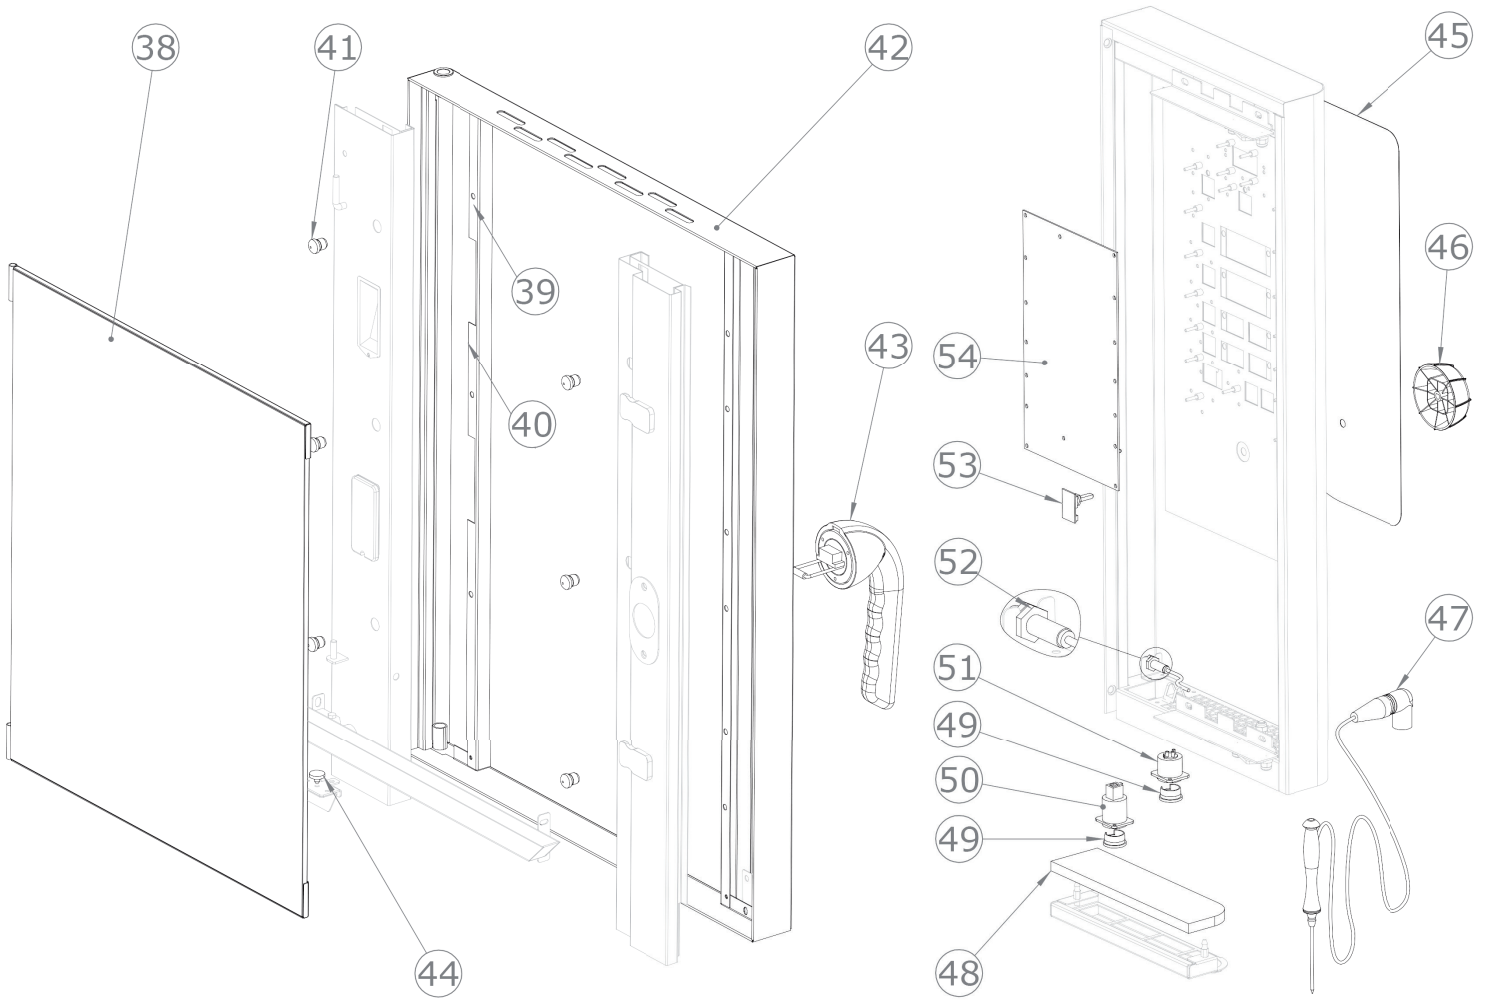

STBD 1011 G
2018_01

STBD 1011 G
2018_01

STBD 1011 G
2018_01

STBD 1011 G
2018_01

STBD 1011 G		
Pozice	Kód	Název
1	6031013	Motor ventilu
3	6000093	Teplotní senzor
4	7070224	Černé těsnění trouby
5	2015648	Spodní pant pro dveře
6	5900699	Nastavitelná nožička
7	7080051	Zatahovací sprcha
8	5900124	Uzavírací západka
9	6042074	Elektromagnetický ventil pro změkčenou vodu
10	6042095	Tryska pro zvlhčovací potrubí
12	6042080	Elektromagnetický ventil pro hlavní přívod vody
13	6033151	Motor 3f 0,55 kW
14	5901016	Ventilátor trouby 350x113
15	2013134	Podložka motoru
16	2013133	Šroub M12 pro motor
17	5114014	Šroub M6x55 pro motor
18	7050005	Presostat hořáku
19	7070151	Těsnění klikové hřídele
20	7020205	Ventil plynu
21	7020217	Zařízení na kontrolu plamenu
21/1	6041095	Transformátor zapalování
22	6033180	Radiální ventilátor pro hořák
23	2020498N	Zapalovací svíčka
24	2020499	Detektor plamenu zapalovací svíčky
25	6000111	Senzor kontroly vlhkosti
26	2015582	Grafitové těsnění hořáku
30	7050008	Presostat mytí
31	6042122	Průtokoměr
32	6042087	Tryska mycího systému
33	6042073	Elektromagnetický ventil výpusti trouby
34	6042124	Čerpadlo detergentu
35	6042120	Čerpadlo mycího systému
36	6090160	O kroužek difuzoru mycího systému
37	2019791	Difuzor mycího systému
38	2025306	Sítotiskový skleněný panel pro troubu (sestavený)
39	2025226	Držák skla
40	2025343	Držák osvětlení
41	2022543	Rozpěrka pro skla D 15
42	2025335	Prosklené dveře
43	2025009	Kompletní rukojeť dveří
44	2012707	Kryt vany
45	2024730	Sítotiskový polyesterový panel