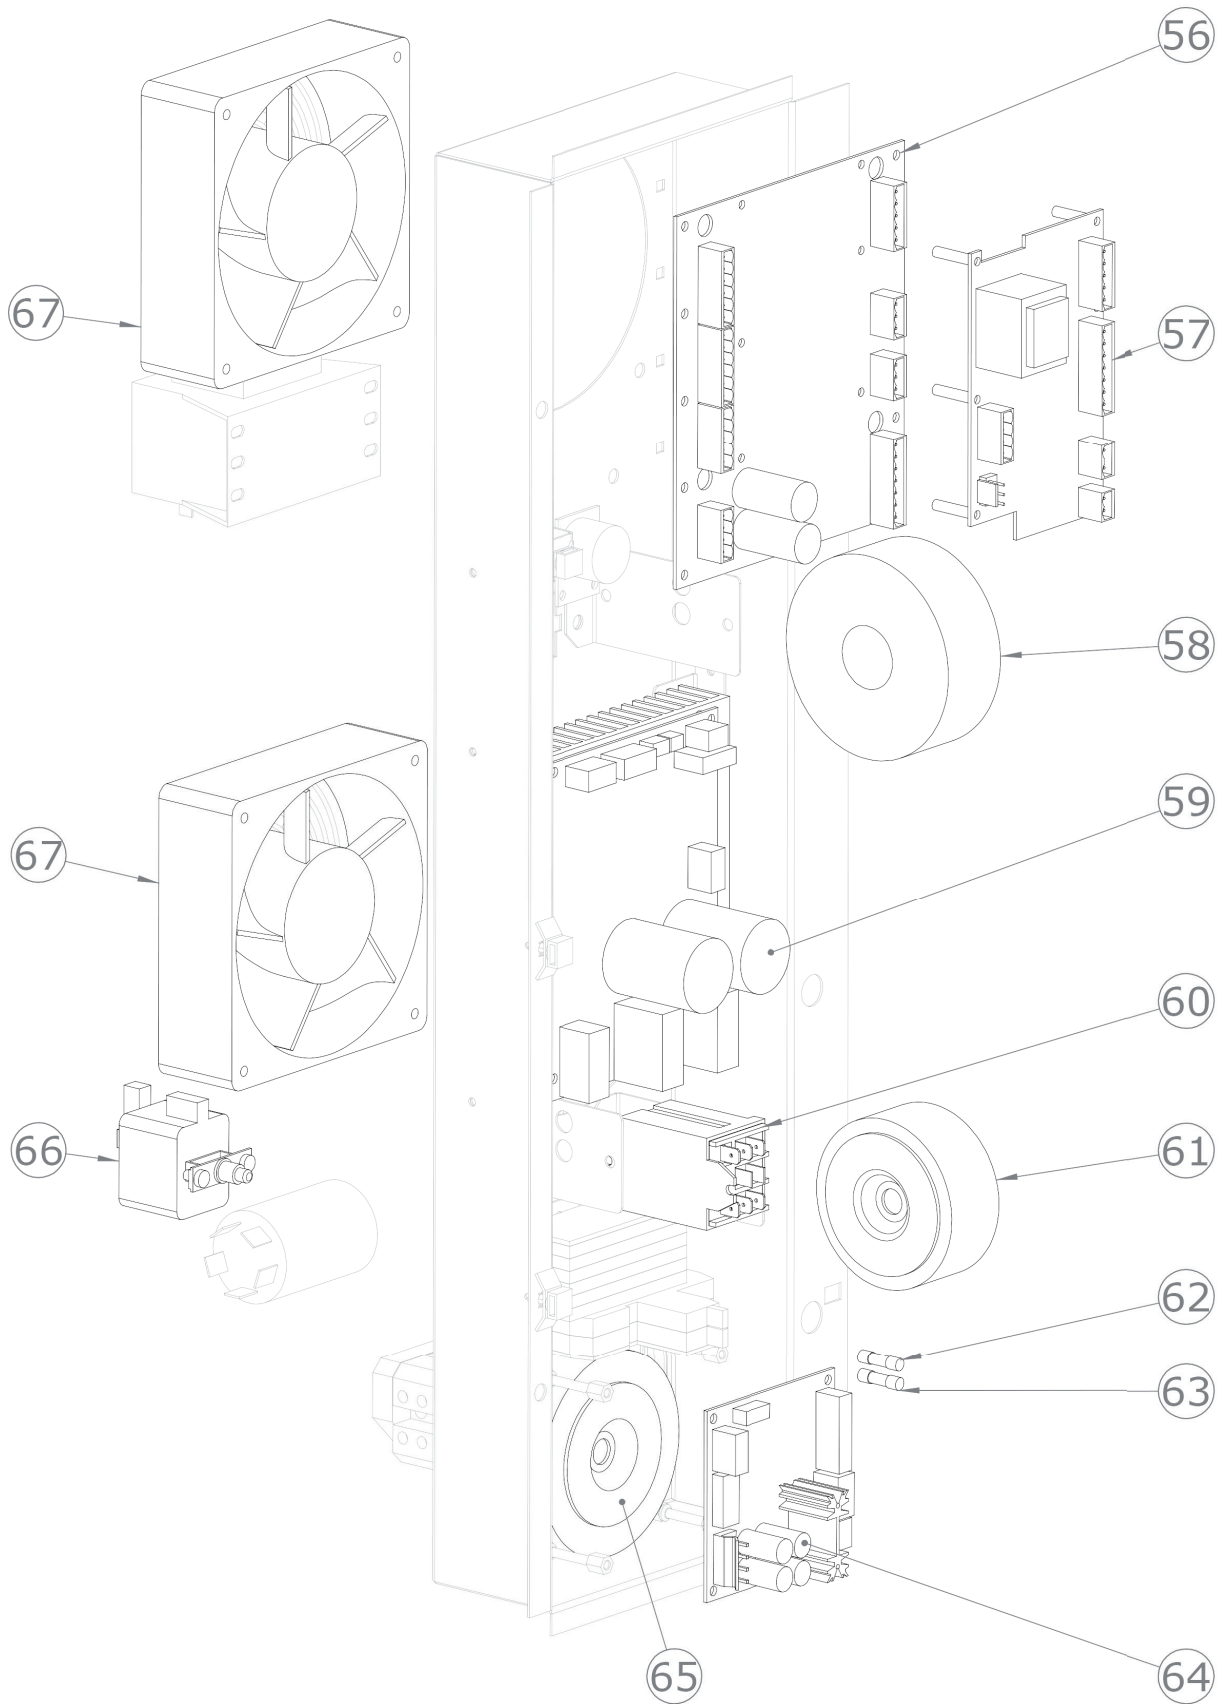

STBD 1011 G
2018_01

STBD 1011 G
2018_01

STBD 1011 G
2018_01

STBD 1011 G
2018_01

STBD 1011 G		
Pozice	Kód	Název
1	6031013	Motor ventilu
3	6000093	Teplotní senzor
4	7070224	Černé těsnění trouby
5	2015648	Spodní pant pro dveře
6	5900699	Nastavitelná nožička
7	7080051	Zatahovací sprcha
8	5900124	Uzavírací západka
9	6042074	Elektromagnetický ventil pro změkčenou vodu
10	6042095	Tryska pro zvlhčovací potrubí
12	6042080	Elektromagnetický ventil pro hlavní přívod vody
13	6033151	Motor 3f 0,55 kW
14	5901016	Ventilátor trouby 350x113
15	2013134	Podložka motoru
16	2013133	Šroub M12 pro motor
17	5114014	Šroub M6x55 pro motor
18	7050005	Presostat hořáku
19	7070151	Těsnění klikové hřídele
20	7020205	Ventil plynu
21	7020217	Zařízení na kontrolu plamenu
21/1	6041095	Transformátor zapalování
22	6033180	Radiální ventilátor pro hořák
23	2020498N	Zapalovací svíčka
24	2020499	Detektor plamenu zapalovací svíčky
25	6000111	Senzor kontroly vlhkosti
26	2015582	Grafitové těsnění hořáku
30	7050008	Presostat mytí
31	6042122	Průtokoměr
32	6042087	Tryska mycího systému
33	6042073	Elektromagnetický ventil výpusti trouby
34	6042124	Čerpadlo detergentu
35	6042120	Čerpadlo mycího systému
36	6090160	O kroužek difuzoru mycího systému
37	2019791	Difuzor mycího systému
38	2025306	Sítotiskový skleněný panel pro troubu (sestavený)
39	2025226	Držák skla
40	2025343	Držák osvětlení
41	2022543	Rozpěrka pro skla D 15
42	2025335	Prosklené dveře
43	2025009	Kompletní rukojeť dveří
44	2012707	Kryt vany
45	2024730	Sítotiskový polyesterový panel