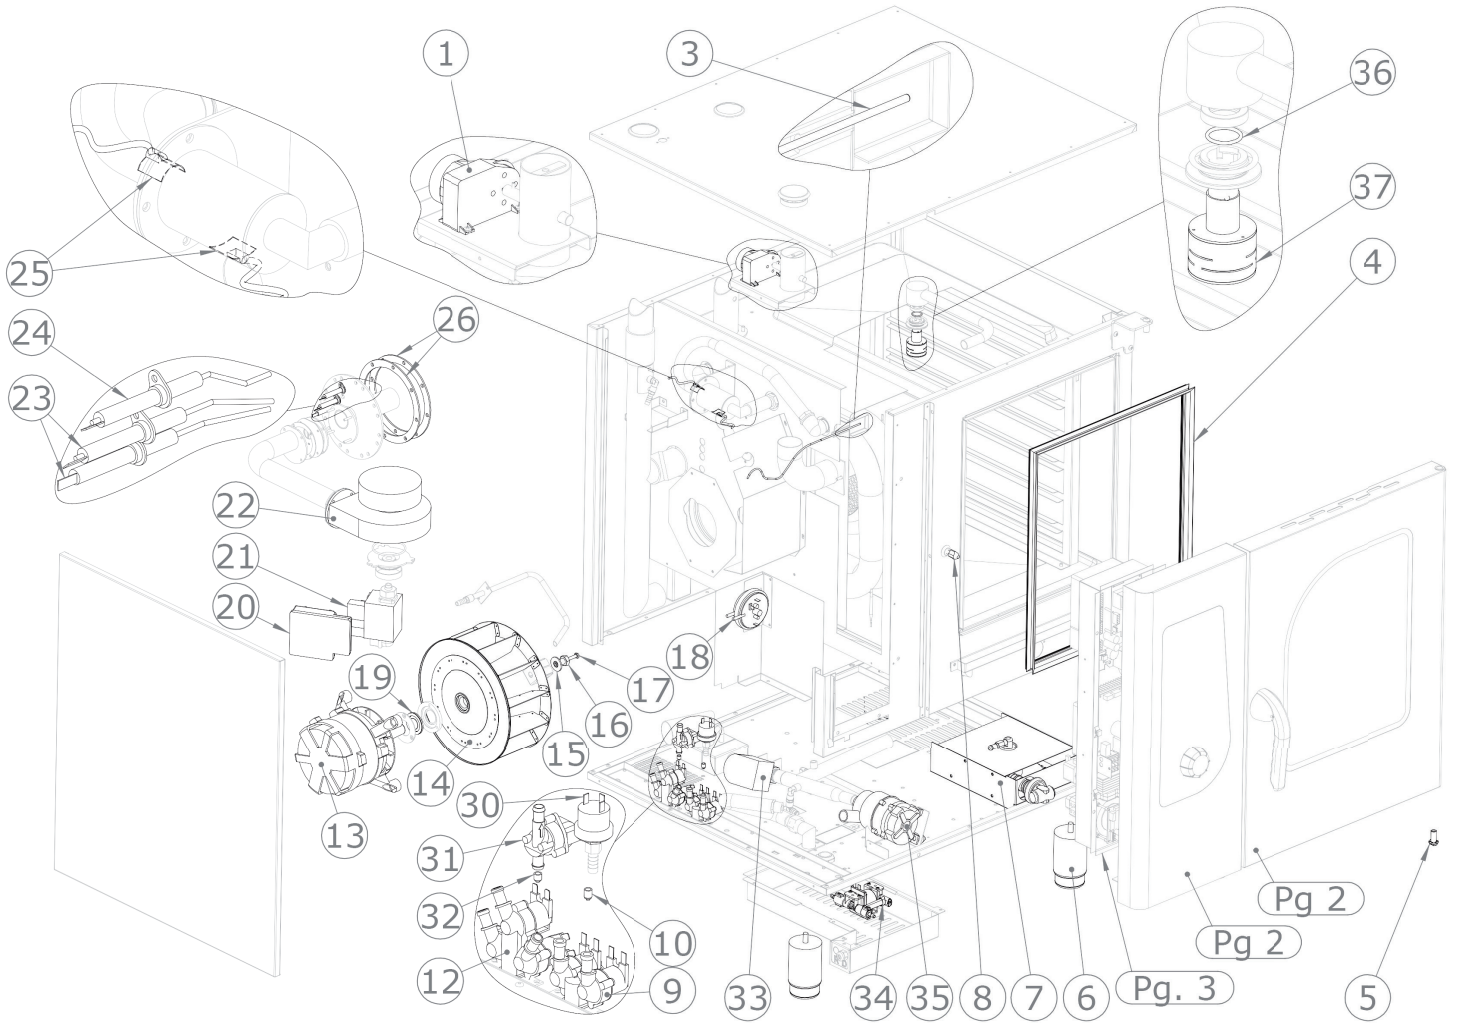

STBD 1011 G
2018_01

STBD 1011 G
2018_01

STBD 1011 G
2018_01

STBD 1011 G
2018_01

STBD 1011 G		
Pozice	Kód	Název
1	6031013	Motor ventilu
3	6000093	Teplotní senzor
4	7070224	Černé těsnění trouby
5	2015648	Spodní pant pro dveře
6	5900699	Nastavitelná nožička
7	7080051	Zatahovací sprcha
8	5900124	Uzavírací západka
9	6042074	Elektromagnetický ventil pro změkčenou vodu
10	6042095	Tryska pro zvlhčovací potrubí
12	6042080	Elektromagnetický ventil pro hlavní přívod vody
13	6033151	Motor 3f 0,55 kW
14	5901016	Ventilátor trouby 350x113
15	2013134	Podložka motoru
16	2013133	Šroub M12 pro motor
17	5114014	Šroub M6x55 pro motor
18	7050005	Presostat hořáku
19	7070151	Těsnění klikové hřídele
20	7020205	Ventil plynu
21	7020217	Zařízení na kontrolu plamenu
21/1	6041095	Transformátor zapalování
22	6033180	Radiální ventilátor pro hořák
23	2020498N	Zapalovací svíčka
24	2020499	Detektor plamenu zapalovací svíčky
25	6000111	Senzor kontroly vlhkosti
26	2015582	Grafitové těsnění hořáku
30	7050008	Presostat mytí
31	6042122	Průtokoměr
32	6042087	Tryska mycího systému
33	6042073	Elektromagnetický ventil výpusti trouby
34	6042124	Čerpadlo detergentu
35	6042120	Čerpadlo mycího systému
36	6090160	O kroužek difuzoru mycího systému
37	2019791	Difuzor mycího systému
38	2025306	Sítotiskový skleněný panel pro troubu (sestavený)
39	2025226	Držák skla
40	2025343	Držák osvětlení
41	2022543	Rozpěrka pro skla D 15
42	2025335	Prosklené dveře
43	2025009	Kompletní rukojeť dveří
44	2012707	Kryt vany
45	2024730	Sítotiskový polyesterový panel