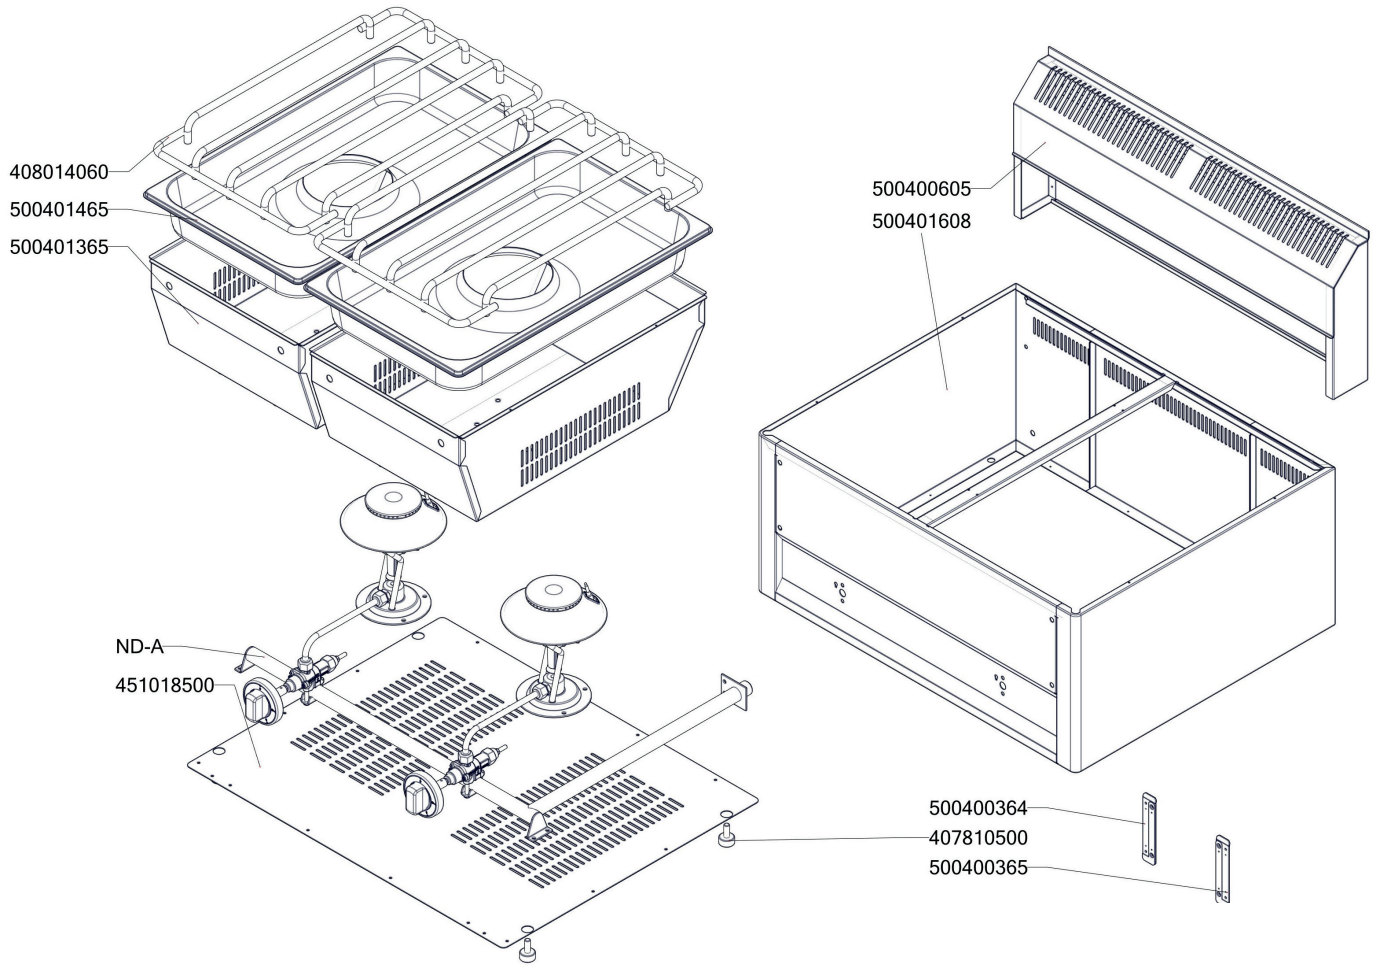

SP 60/2 GLS
2018_12

SP 60/2 GLS - ND-A
2018_12

SP 60/2 GLS
2018_12

Item number	Item description
402594026	Samolep. etiketa se stupnicí SP-GS
402594000	Regulační knoflík BR-E
404500110	Kohout plynový - se svorkou
408706205	Prodloužení kohoutu FTG-REDFOX
404050100	Termočlánek 600xM8 SP-RM
404547160	Tryska č 2. vel. 160
404000105	Hořák SPG-S 4,5 kW
404000109	Hořák SPG-S 4,5 kW - redukce prům.8 mm
408014060	Rošt SPGS
451018500	FT6008 dno FT 60
450401057	SPGS3605 - držák termočlátku
500401620	polotovar SPG 60/2 S plášť komplet
500401465	polotovar GN-1/1-65 SPGS-1 prolisovaná
500401325	polotovar SPGS3120 trubka měděná
451401624	SPG6210 trubka přív.pozink.s maticemi
500401365A	polotovar SPGS3703 hořáková komora
500400605	polotovar SPE6005 zadní panel
500400364	polotovar SPE3604 L držák panelu levý
500400365	polotovar SPE3604 P držák panelu pravý
407810500	Nožička-štelovací šroub M8x15 kulatá
404547105	Tryska č 2. vel. 105