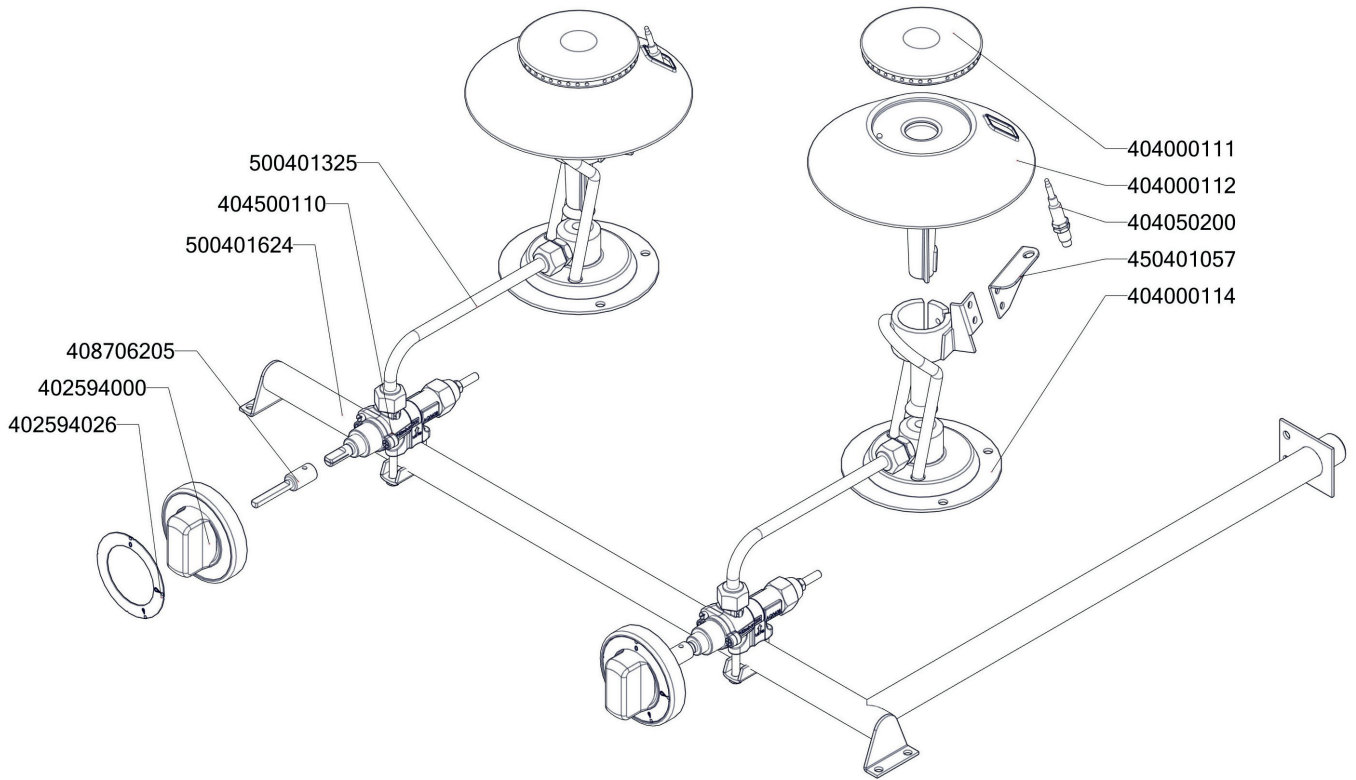

SP 60/2 GLS
2018_12

SP 60/2 GLS - ND-A
2018_12

SP 60/2 GLS
2018_12

Item number	Item description
402594026	Samolep. etiketa se stupnicí SP-GS
402594000	Regulační knoflík BR-E
404500110	Kohout plynový - se svorkou
408706205	Prodloužení kohoutu FTG-REDFOX
404050100	Termočlánek 600xM8 SP-RM
404547160	Tryska č 2. vel. 160
404000105	Hořák SPG-S 4,5 kW
404000109	Hořák SPG-S 4,5 kW - redukce prům.8 mm
408014060	Rošt SPGS
451018500	FT6008 dno FT 60
450401057	SPGS3605 - držák termočlátku
500401620	polotovar SPG 60/2 S plášť komplet
500401465	polotovar GN-1/1-65 SPGS-1 prolisovaná
500401325	polotovar SPGS3120 trubka měděná
451401624	SPG6210 trubka přív.pozink.s maticemi
500401365A	polotovar SPGS3703 hořáková komora
500400605	polotovar SPE6005 zadní panel
500400364	polotovar SPE3604 L držák panelu levý
500400365	polotovar SPE3604 P držák panelu pravý
407810500	Nožička-štelovací šroub M8x15 kulatá
404547105	Tryska č 2. vel. 105