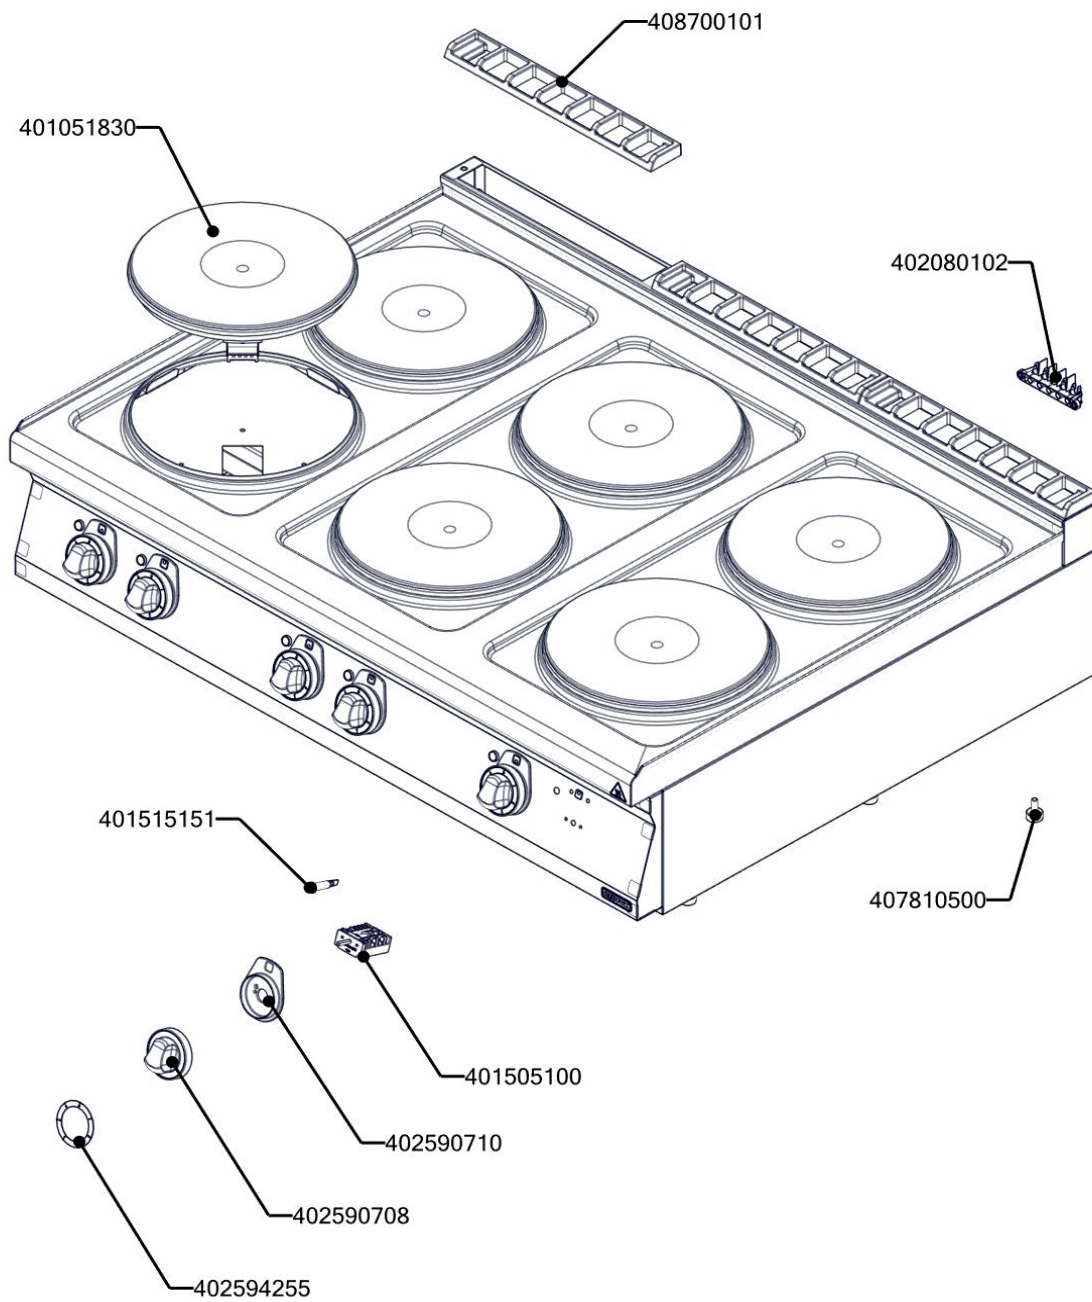

REDFOX 900  
SP 90/120 E  
2021\_04

REDFOX 900  
SP 90/120 E  
2021\_04

Item number	Item description
407812200	Noha stavitelná nerez + nerez noha
401051830	Plotýnka elektrická prům.300 3500W 230V
408700101	Rošt komínku L700 - posmaltovaný
402590708	Regulační knoflík RF-900 mat E
402590710	Podložka regulačního knoflíku RF-900 mat
401515151	Kontrolka kulatá zelená LED L700
402594255	Samolep. etiketa se stupnicí SP-E L900 REDFOX
402594045	Samolepící značka - sporák REDFOX
401505100	Přepínač otočný SPE plastový - fastony
402080102	Svorkovnice 450 V / 41 A