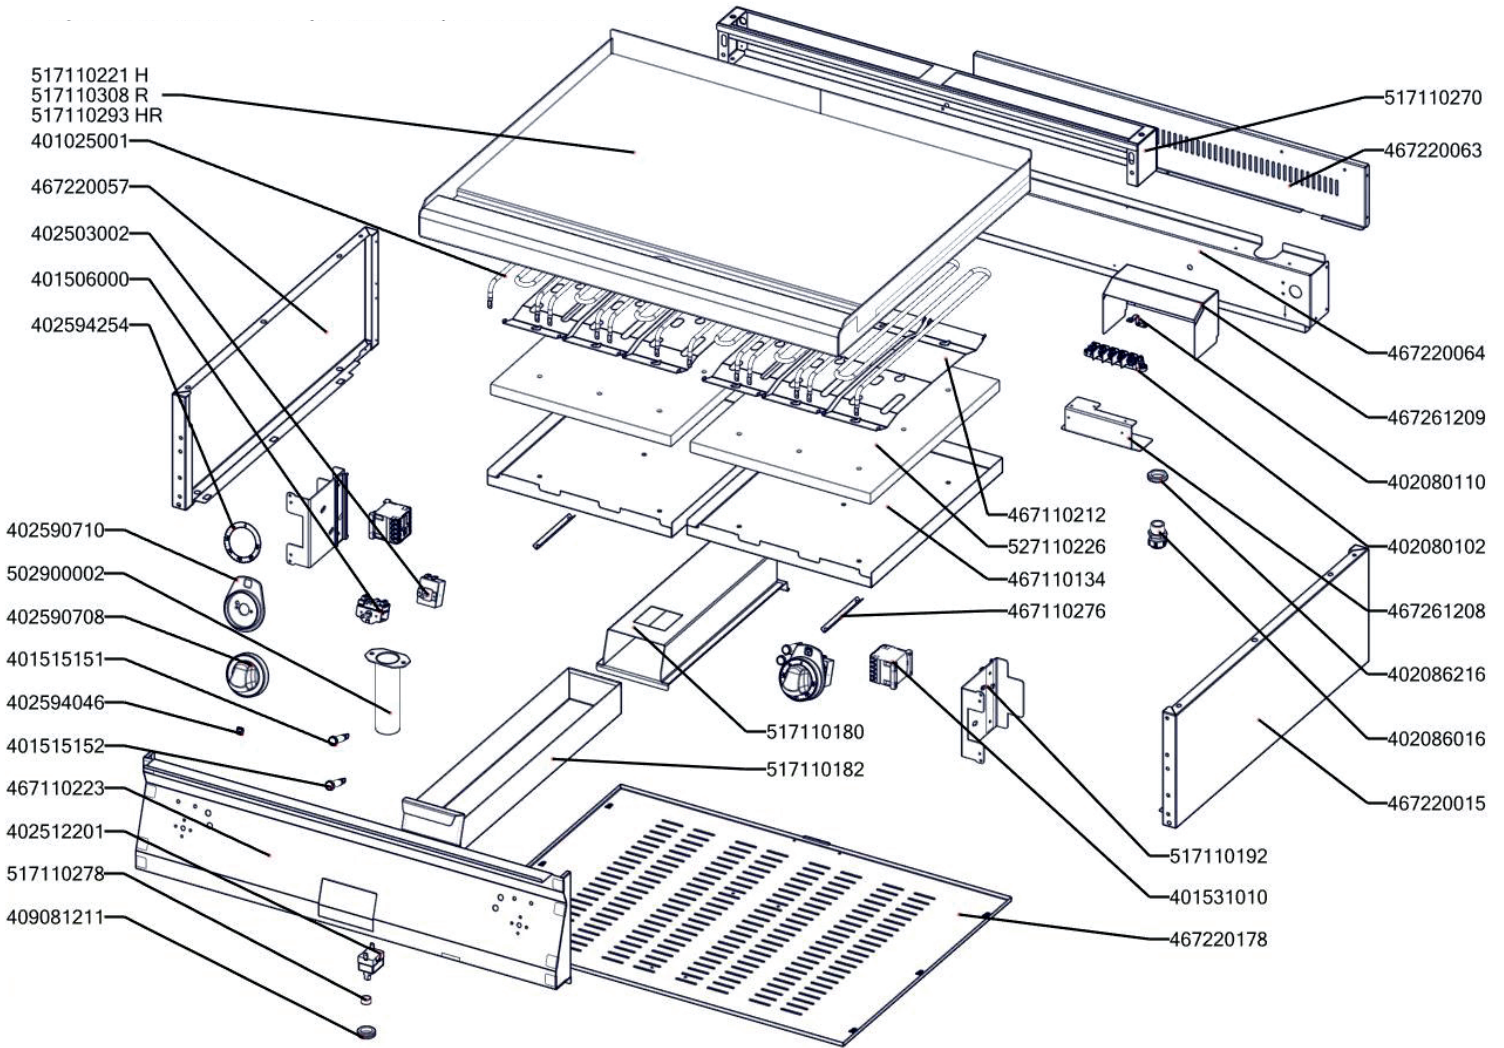

FTH 70/80 E  
2019\_02

FTH 70/80 E ND-A  
2019\_02

FTH 70/80 E  
2019\_02

Item number	Item description
402590710	Podložka regulačního knoflíku RF-900 mat
409081002	Těsnění ploché samolepící 10x2 mm
409081211	Průchodka izolační s membránou SR 1705 - pro otvor pr. 25,5 - černé měkčené PVC
402590708	Regulační knoflík RF-900 mat E
401531010	Stykač 9A AC-3, 22 A AC-1
402594254	Samolep. etiketa se stupnicí FT-E L900 REDFOX
401515151	Kontrolka kulatá zelená LED L700
401515152	Kontrolka kulatá bílá LED L700
402512201	Termostat pojistný 360 °C Digicont
401025001	Topné těleso FT linka 700, 1500W 230V
527110226	Izolace těles FT-70/04 E
401506000	Vypínač otočný k termostatu 60 - 310°C BR
402503201	Spojka k termostatu pracovnímu 60-310°C BR
402503002	Termostat pracovní 50-300°C 1 fáze FT Digicont
402070000	Bužírka izolační 12mm
407812200	Noha stavitelná nerez + nerez noha
408700101	Rošt komínku L700 - posmaltovaný
467110225	FT70225 - držák čidla FT-70/04 E
467220015	PP70015 - bok modulu pravý
467220057	PP70057 - bok modulu levý
467330084	VT70084 - kryt zadní horní 80_RF
467350012	NM70012 Dvířka rozvaděče
467090180	FE70180 - zadní výztuha 70/08 RF
467220178	PP70178 - dno modulu 70/08 RF
467110212	FT70212 - držák těles FT-70/04 E
467110134	FT70134 - kryt izolace FT-70/04 E
467110218	FT70218 - kryt ostříku FT-70/08
467110276	FT70276 - příchytka kapiláry FTE RF 700
467190077	P70077 záda podstavby
517110221	"polotovary FT70221 - vrchní deska FT-70/08 E - komplet"
517110270	polotovary FT70270 - zadní panel
502900002	polotovary FTRF 9002 kanálek svařený
517110180	polotovary FT70180 - vedení šuplíku FT-70/04
517110182	polotovary FT70182 - šuplík FT-70/04 broušený
517110192	polotovary FT70192 - držák stykače bodovaný
517110278	polotovary FT70278 - distance pojistného termostatu FTE RF 700
517350063	polotovary NM70063 rozvaděč PG21
402080102	Svorkovnice 450 V / 41 A
517190074	polotovary P70074 korpus