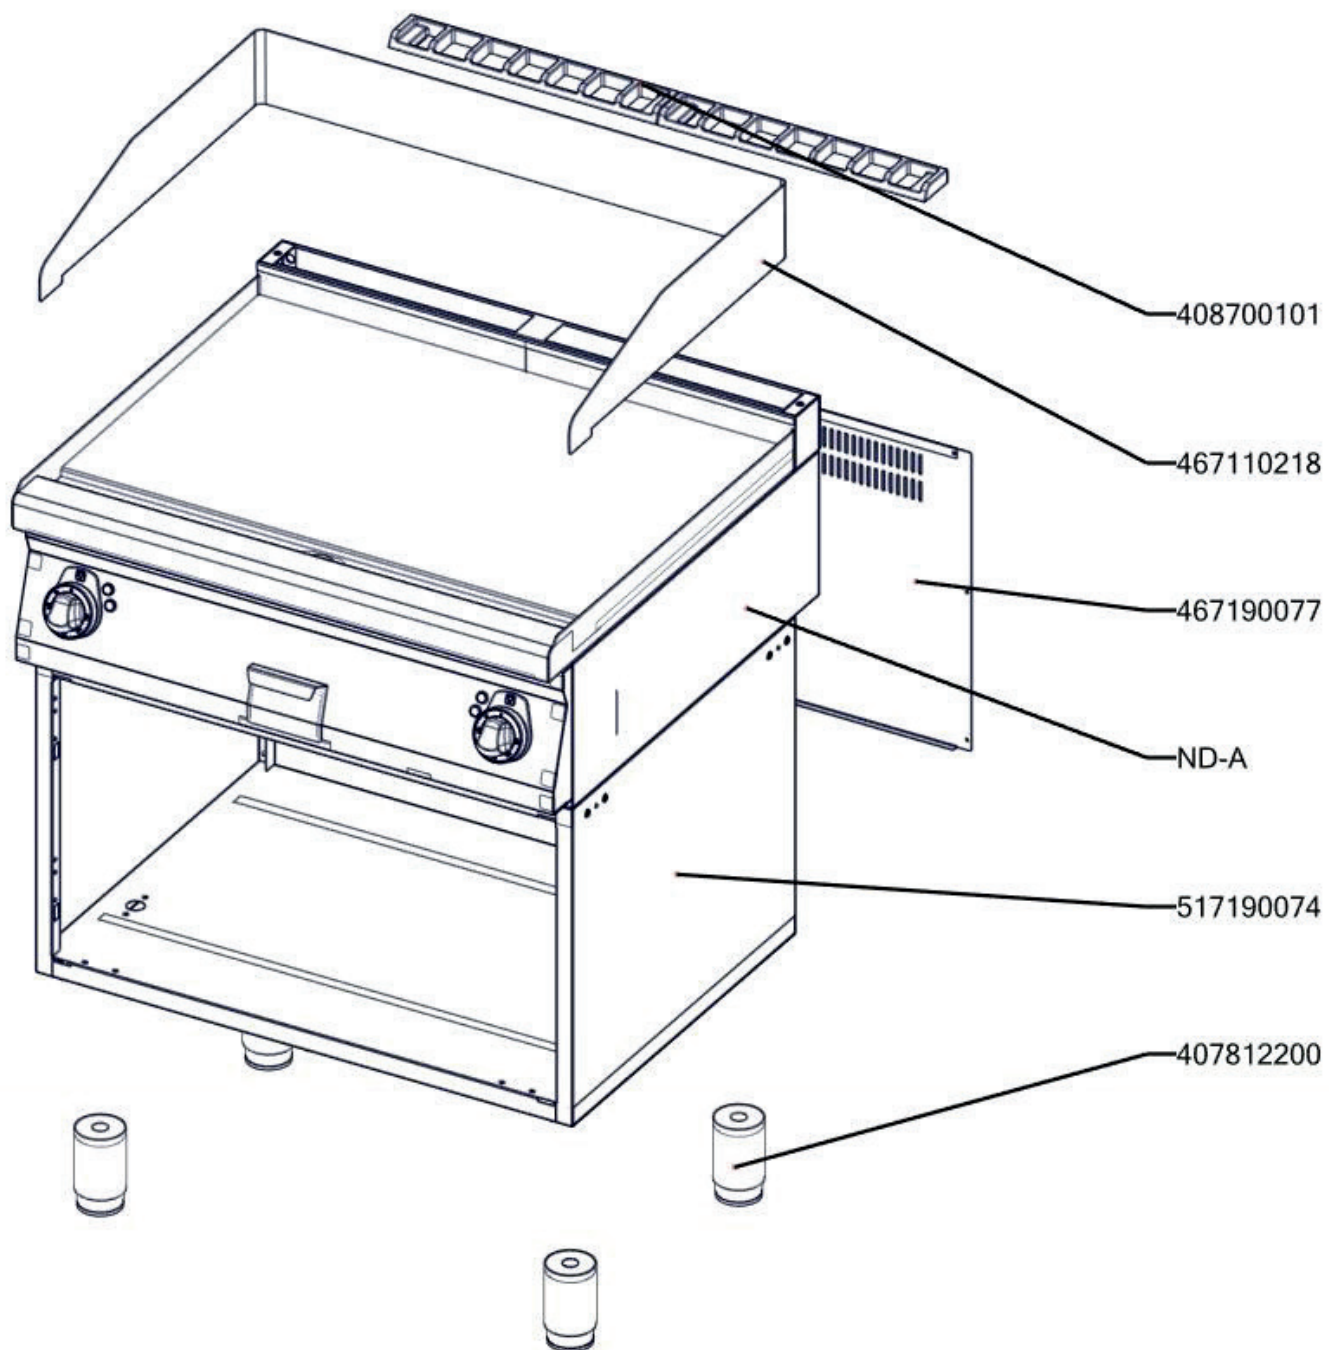

FTH 70/80 E  
2019\_02

FTH 70/80 E ND-A  
2019\_02

FTH 70/80 E  
2019\_02

Item number	Item description
402590710	Podložka regulačního knoflíku RF-900 mat
409081002	Těsnění ploché samolepící 10x2 mm
409081211	Průchodka izolační s membránou SR 1705 - pro otvor pr. 25,5 - černé měkčené PVC
402590708	Regulační knoflík RF-900 mat E
401531010	Stykač 9A AC-3, 22 A AC-1
402594254	Samolep. etiketa se stupnicí FT-E L900 REDFOX
401515151	Kontrolka kulatá zelená LED L700
401515152	Kontrolka kulatá bílá LED L700
402512201	Termostat pojistný 360 °C Digicont
401025001	Topné těleso FT linka 700, 1500W 230V
527110226	Izolace těles FT-70/04 E
401506000	Vypínač otočný k termostatu 60 - 310°C BR
402503201	Spojka k termostatu pracovnímu 60-310°C BR
402503002	Termostat pracovní 50-300°C 1 fáze FT Digicont
402070000	Bužírka izolační 12mm
407812200	Noha stavitelná nerez + nerez noha
408700101	Rošt komínku L700 - posmaltovaný
467110225	FT70225 - držák čidla FT-70/04 E
467220015	PP70015 - bok modulu pravý
467220057	PP70057 - bok modulu levý
467330084	VT70084 - kryt zadní horní 80_RF
467350012	NM70012 Dvířka rozvaděče
467090180	FE70180 - zadní výztuha 70/08 RF
467220178	PP70178 - dno modulu 70/08 RF
467110212	FT70212 - držák těles FT-70/04 E
467110134	FT70134 - kryt izolace FT-70/04 E
467110218	FT70218 - kryt ostříku FT-70/08
467110276	FT70276 - příchytka kapiláry FTE RF 700
467190077	P70077 záda podstavby
517110221	"polotovary FT70221 - vrchní deska FT-70/08 E - komplet"
517110270	polotovary FT70270 - zadní panel
502900002	polotovary FTRF 9002 kanálek svařený
517110180	polotovary FT70180 - vedení šuplíku FT-70/04
517110182	polotovary FT70182 - šuplík FT-70/04 broušený
517110192	polotovary FT70192 - držák stykače bodovaný
517110278	polotovary FT70278 - distance pojistného termostatu FTE RF 700
517350063	polotovary NM70063 rozvaděč PG21
402080102	Svorkovnice 450 V / 41 A
517190074	polotovary P70074 korpus