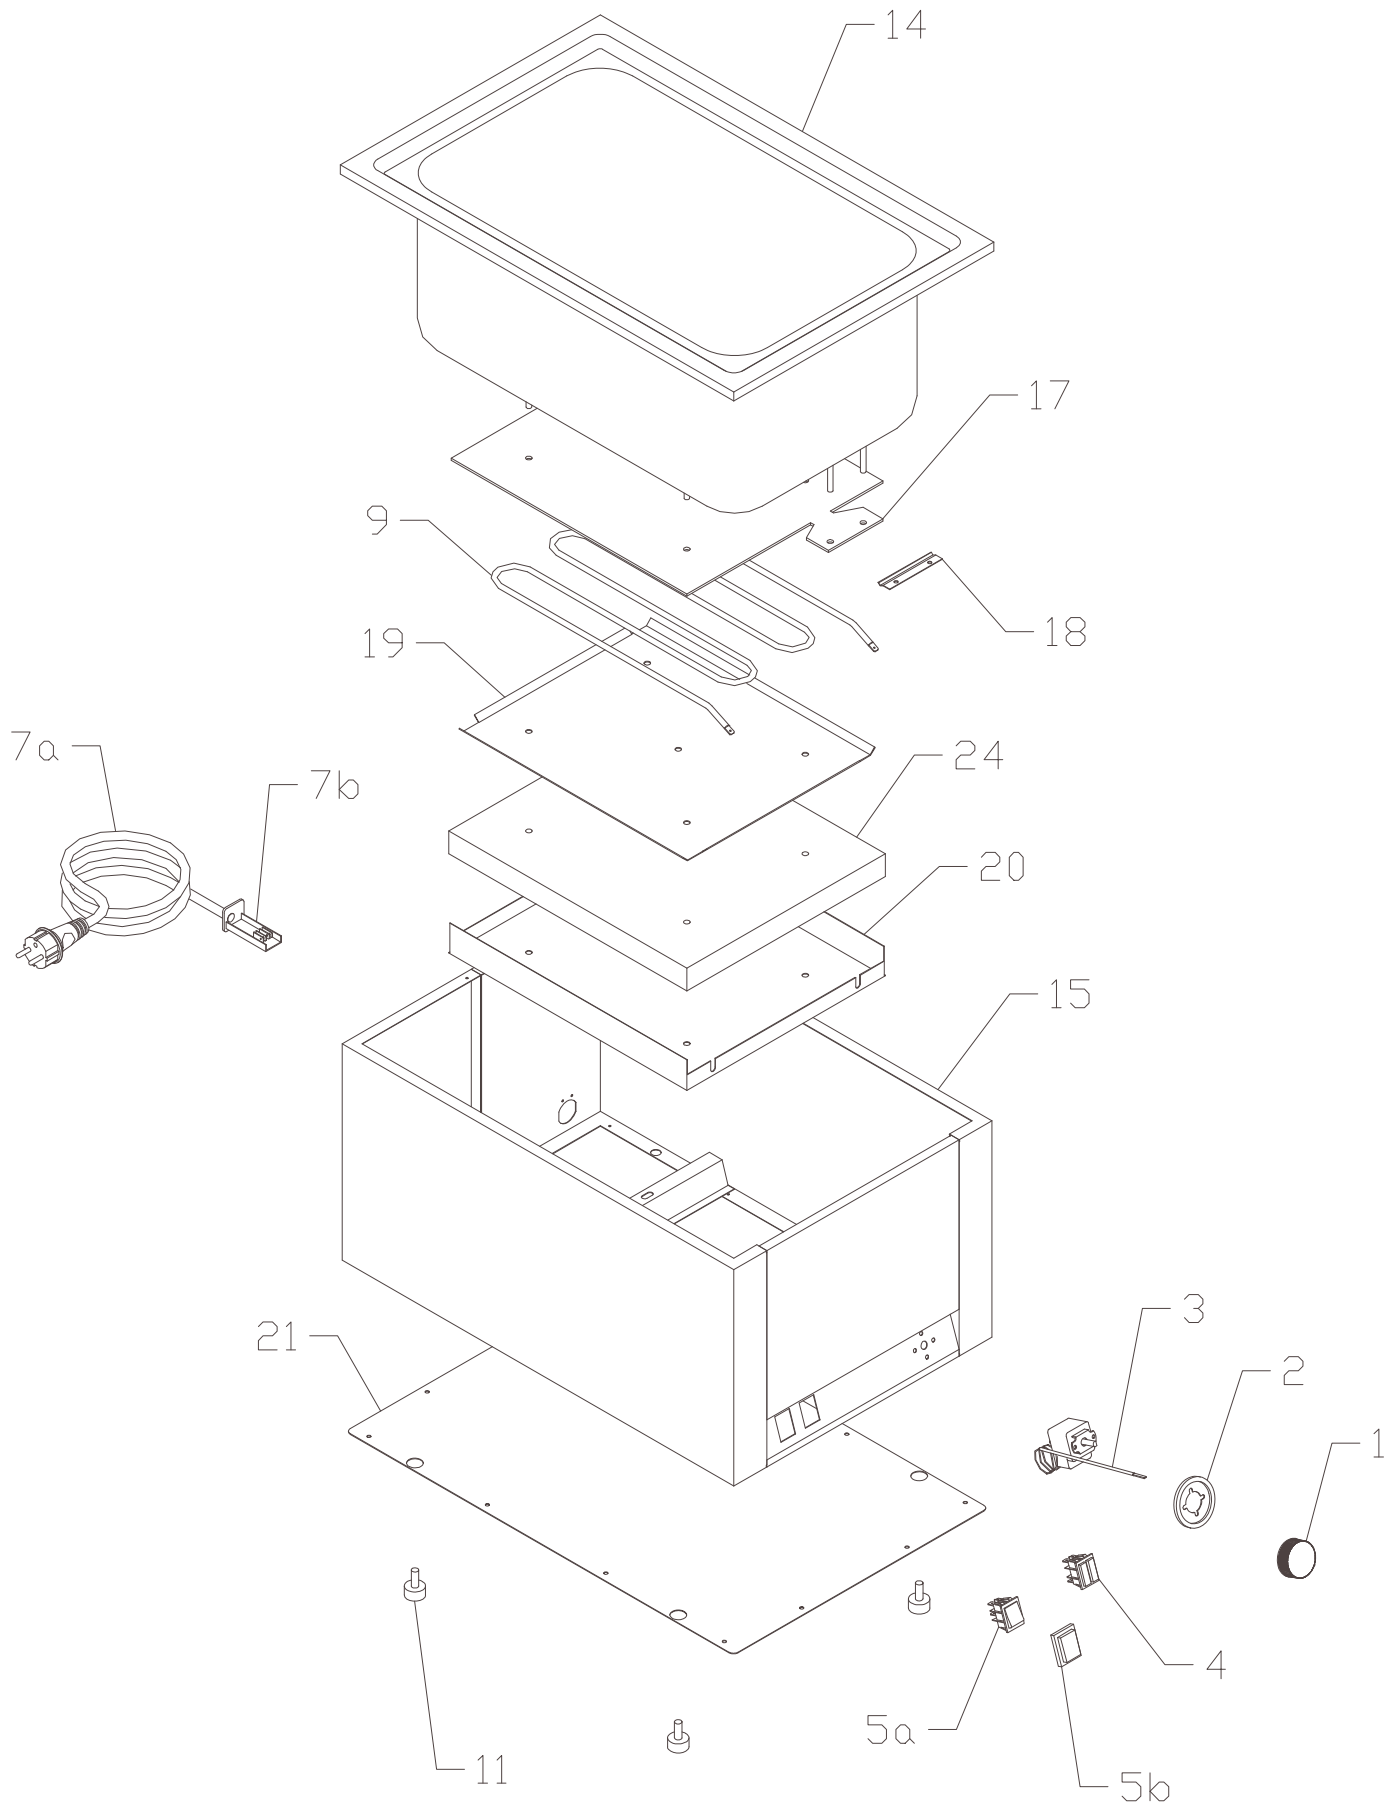

BM-1120
od 10-2012

**BM-1120**
od 10-2012

BM-1120	
Pozice	Kód
1	402591000
2	402595000
3	402501100
4	401510000
5a	401500500
5b	401509000
6	-----
7a	402010500
7b	402085500
8	-----
9	401023000
10	-----
11	407810500
12	-----
13	-----
14	500502120
15	500500120
16	-----
17	450500070
18	450503500
19	450500080
20	450503000
21	450502020
22	-----
23	-----
24	407502100

Exploded view

TABLE A: LABELS

MODEL	CODE	NOTE
VT	402594273	
TO - 940	402594234	Switch
TO - 940	402594235	Timer
TO - 960	402594234	Switch
TO - 960	402594235	Timer
TO - 920	402594233	Switch
TO - 920	402594235	Timer
TO - 930	402594233	Switch
TO - 930	402594235	Timer
VEC	402594241	
PM - LTF	402594244	
KD	402594243	
FP - 36	402594237	
FP - 66		
FP - 37		
FP - 67		
FT	402594247	
PD		
PM		
PS		
FP - 38		
FP - 68		
FE	402594272	
BM	402594236	
BMV		
HD		
WE		
WEV		
OTS		
UH		
BM-D	402594271	
SE		
CW		
GV		