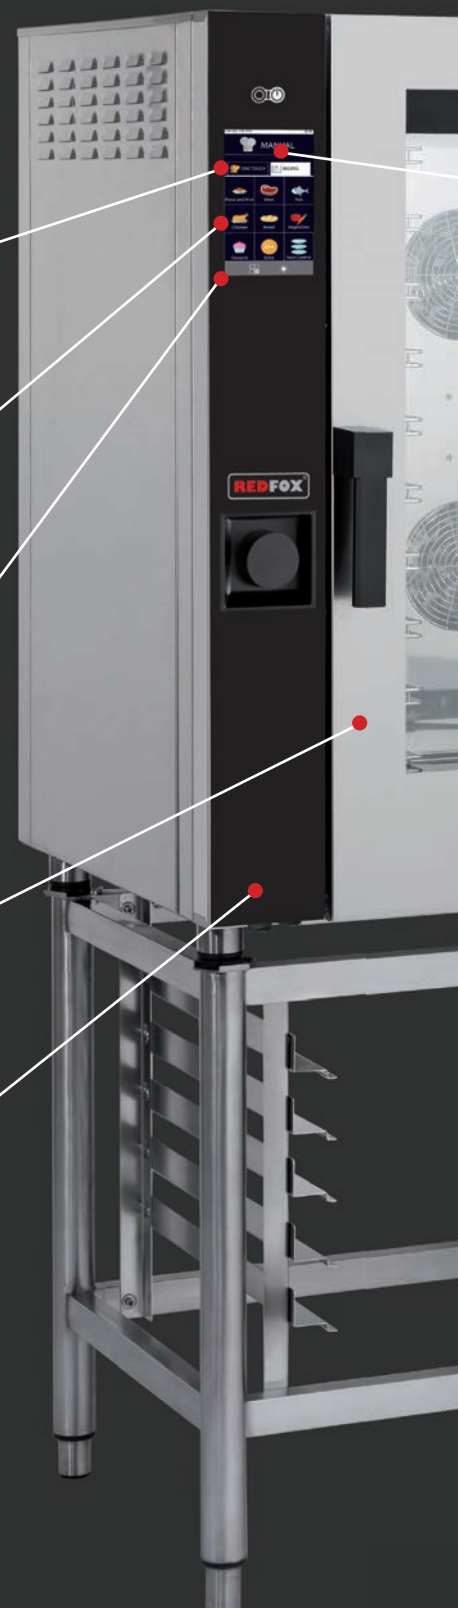

Konvektomaty REDFOX MPD

Konvektomaty REDFOX MPD jsou dokonalým pomocníkem pro gastronomii.

7“ Dotykový ovládací panel

Jednoduché intuitivní ovládaní včetně přednastavených receptů na přehledném dotykovém displeji.

Spuštění jedním dotykem

Konvektomaty MPD mají funkci OneTouch, díky které spustíte jeden z devíti oblíbených receptů jedním dotykem ihned po zapnutí.

Ladění receptů

Jednoduchá ruční modifikace jakýchkoliv receptů pro dosažení úpravy pokrmu na přání.

Pro gastronomii i pekařinu

Univerzální zásuvy pro GN 1/1 i EN 600 x 400

Konektivita

Připojení USB pro aktualizaci firmware a kuchařky.