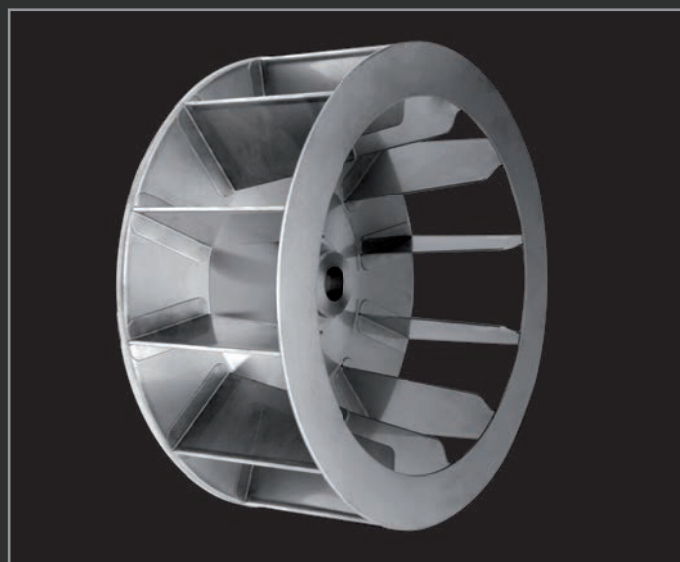

Dvourychlostní reverzibilní ventilátor

Dvourychlostní ventilátor umožňuje plynule regulovat otáčky zařízení dle aktuální potřeby našeho receptu. Konvektomat sám mění směr otáčení.