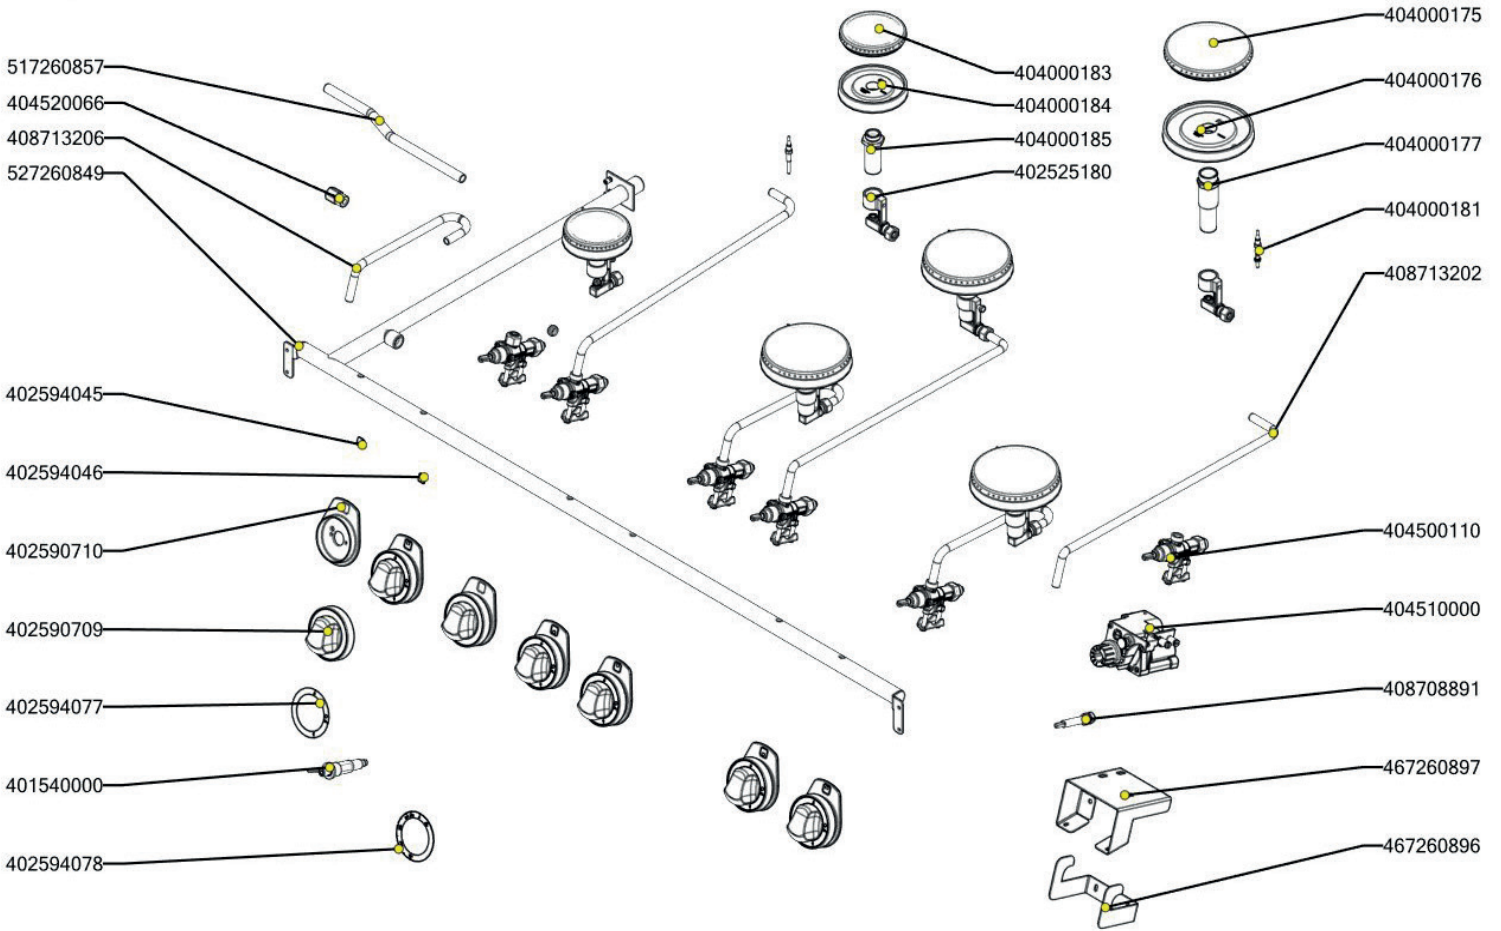

REDFOX 700
SPBT 70/120 - 21 G
2019_05

REDFOX 700
SPBT 70/120 - 21 G - ND-A
2019_05

REDFOX 700
 SPBT 70/120 - 21 G - ND-C
 2019_05

REDFOX 700
 SPBT 70/120 - 21 G - ND-B
 2019_05