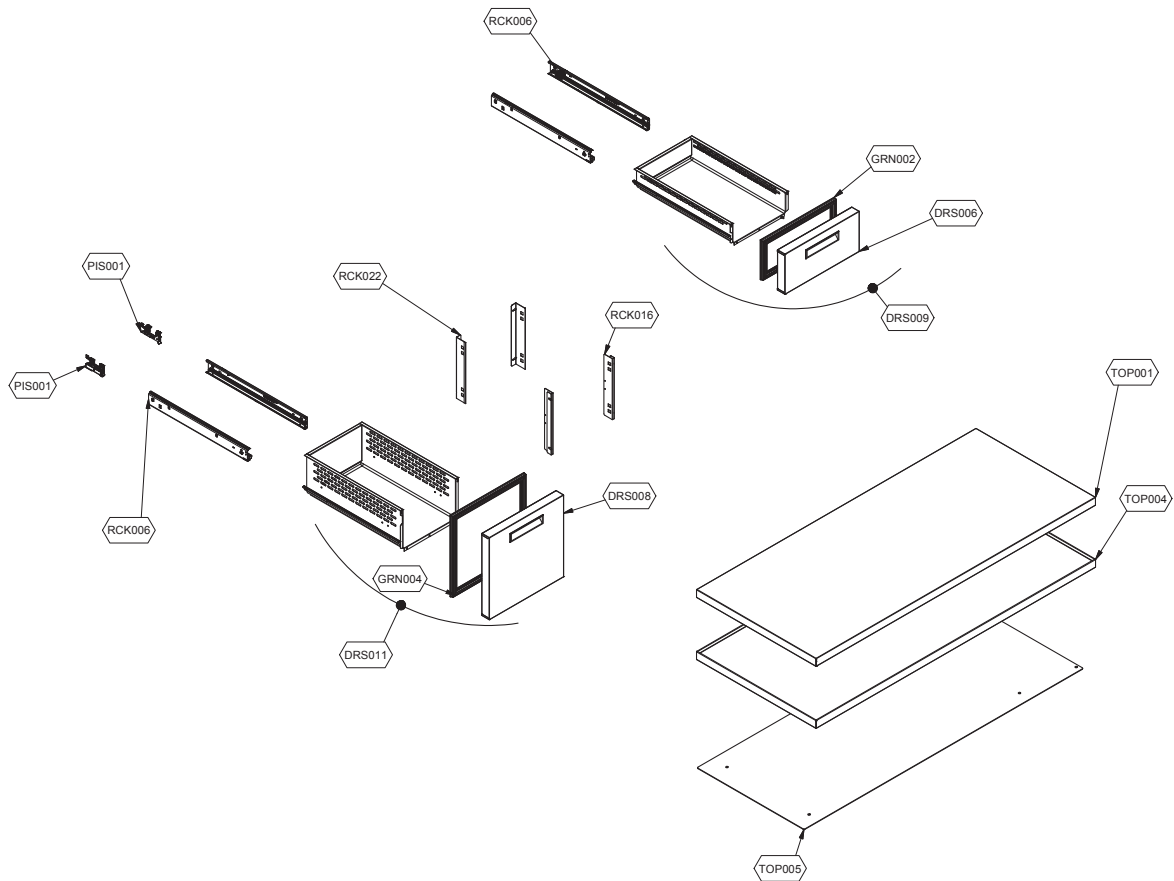

Číslo produktu	Název produktu
73671140	Sestava výparníku
74708410	Pánev výparníku
74865566	Kompresor
74837280	Kondenzátor
74867118	Elektrické části kompresoru
73648586	Výparník
74847200	Ventilátor
74847166	Ventilátor
74847202	Mřížka ventilátoru
74742008	Hlavní vypínač
72613054	Zadní panel
72613056	Svislý panel
7LS72IB2IA001-OPT	Rozložený pohled na volitelné díly a funkce
72613012	Mobilní horizontální kryt
72613008	Mobilní vertikální kryt
72613104	Mobilní vertikální kryt
SC803	Elektrické zapojení
RIF.TAR.Q04	Služba přednastavení regulátoru
74700776	Nenastavený elektronický regulátor
74700916	Sonda
74861892	Kompletní kondenzační jednotka
74873030	Elektrický ventil
74702580	Ráčna/Nohy
73691830	Elektrický panel

Číslo produktu	Název produktu
73690062	Čelní panel zásuvky 1/3
74702542	1/3 těsnění
73632300	Teplý kabel
74703176	Běžec
74768520	Regál
74768522	Zadní regál
73690054	Vertikální stojan
73676270	S/S horní část

Číslo produktu	Model produktu	Název produktu
00020122	LNSR 702 1Z DKIT	Podstavba chladící el. GN 1/1 deska KIT 2x1 zásuvky
00020123	LNSR 702 2Z DKIT	Podstavba chladící el. GN 1/1 deska KIT 2x2 zásuvky
00020124	LNSR 702 2Z 1Z DKIT	Podstavba chladící el. GN 1/1 deska KIT 2x1+1 zásuvky
00020128	LNSR 703 1Z DKIT	Podstavba chladící el. GN 1/1 deska KIT 3x1 zásuvky
00020129	LNSR 703 2Z DKIT	Podstavba chladící el. GN 1/1 deska KIT 3x2 zásuvky
00020130	LNSR 703 2Z 1Z DKIT	Podstavba chladící el. GN 1/1 deska KIT 2x2+1 zásuvky