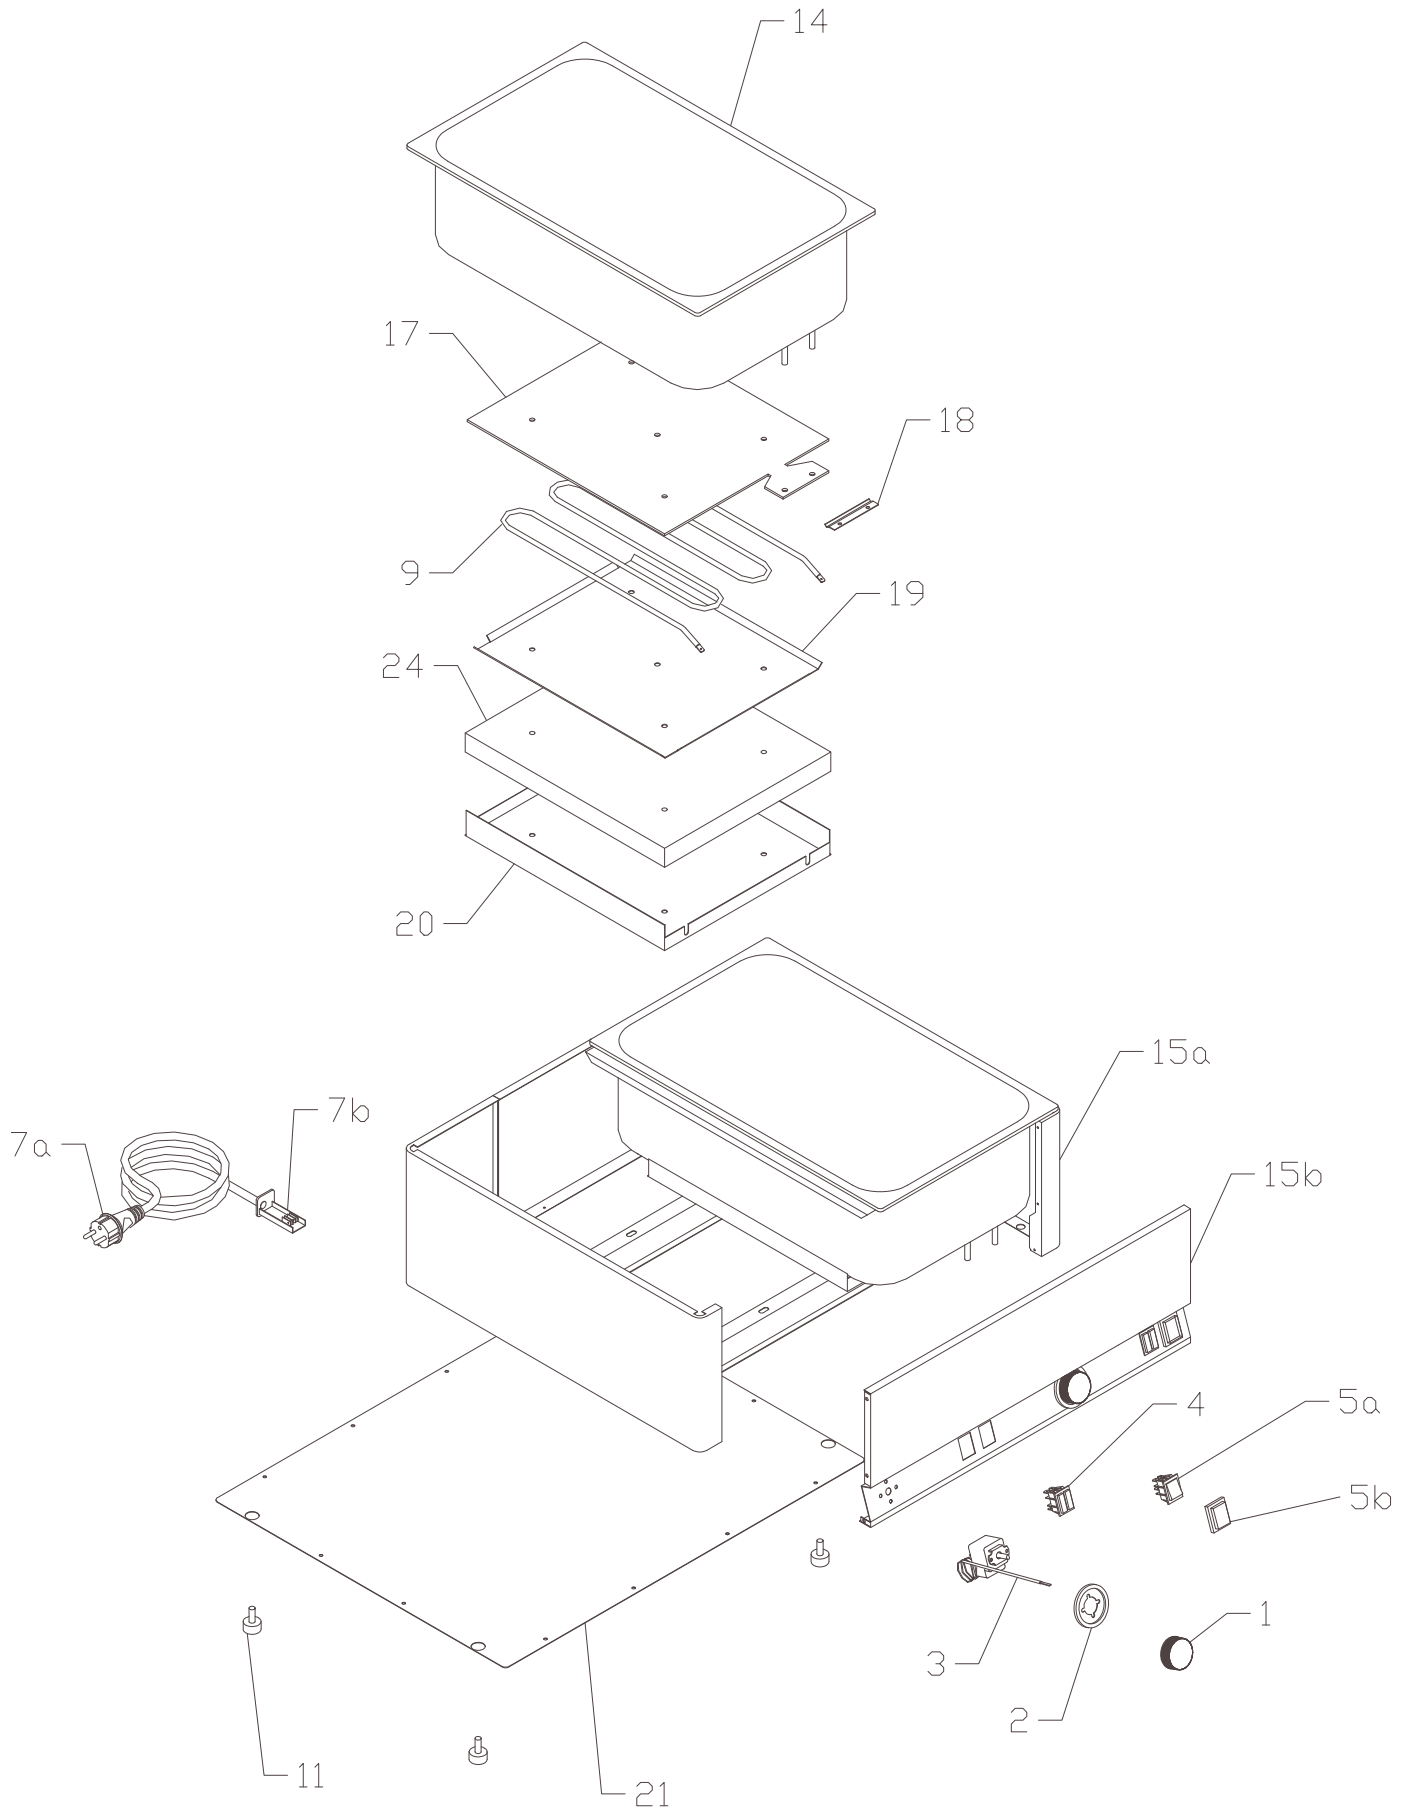

BM-1115, BM-2115
od 10-2012

**BM-1115, BM-2115
od 10-2012**

BM-1115	
Pozice	Kód
1	402591000
2	402595000
3	402501100
4	401510000
5a	401500500
5b	401509000
6	-----
7a	402010500
7b	402085500
8	-----
9	401023000
10	-----
11	407810500
12	-----
13	-----
14	500502001
15a	500500100
15b	450501500
16	-----
17	450500070
18	450503500
19	450500080
20	450503000
21	450502000
22	-----
23	-----
24	407502100

BM-2115	
Pozice	Kód
1	402591000
2	402595000
3	402501100
4	401510000
5a	401500500
5b	401509000
6	-----
7a	402010500
7b	402085500
8	-----
9	401023000
10	-----
11	407810500
12	-----
13	-----
14	500502001
15a	500500500
15b	450510100
16	-----
17	450500070
18	450503500
19	450500080
20	450503000
21	450511000
22	-----
23	-----
24	407502100

Exploded view

TABLE A: LABELS

MODEL	CODE	NOTE
VT	402594273	
TO - 940	402594234	Switch
TO - 940	402594235	Timer
TO - 960	402594234	Switch
TO - 960	402594235	Timer
TO - 920	402594233	Switch
TO - 920	402594235	Timer
TO - 930	402594233	Switch
TO - 930	402594235	Timer
VEC	402594241	
PM - LTF	402594244	
KD	402594243	
FP - 36	402594237	
FP - 66		
FP - 37		
FP - 67		
FT	402594247	
PD		
PM		
PS		
FP - 38		
FP - 68		
FE	402594272	
BM	402594236	
BMV		
HD		
WE		
WEV		
OTS		
UH		
BM-D	402594271	
SE		
CW		
GV		