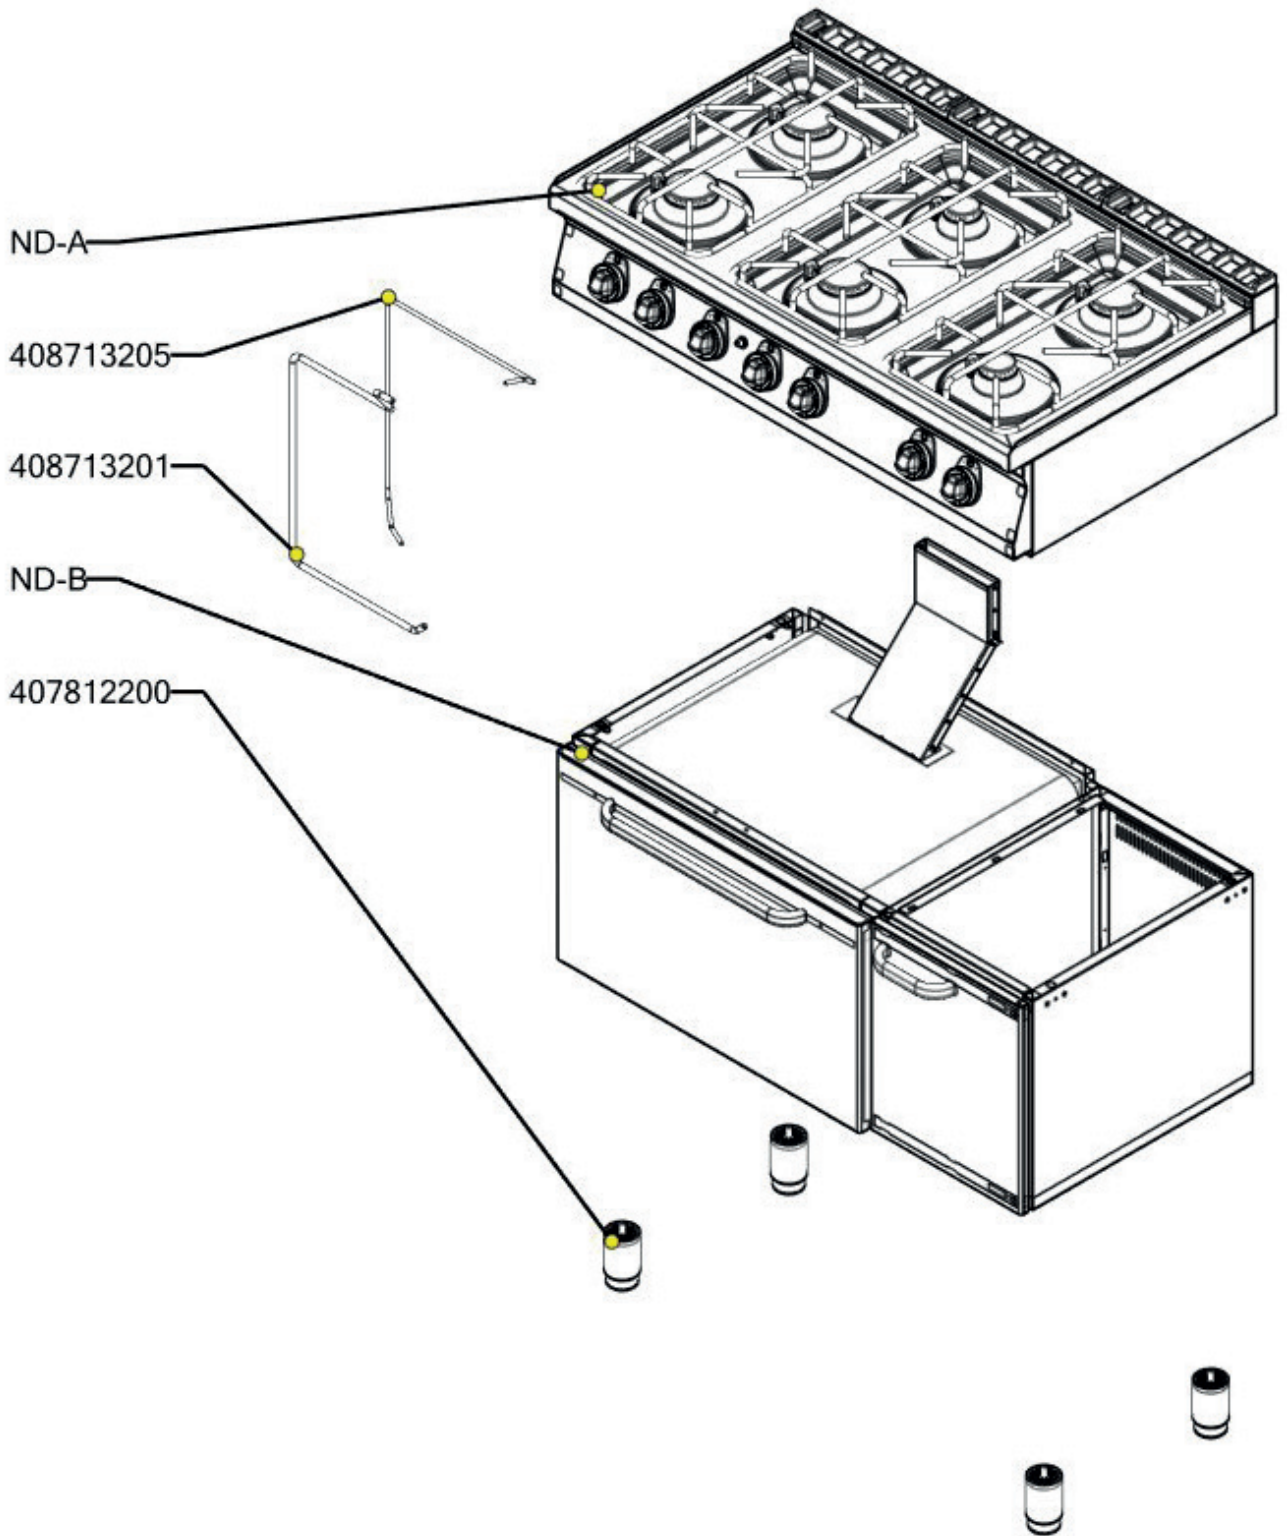

SPT 70/120 21 G
2019_02