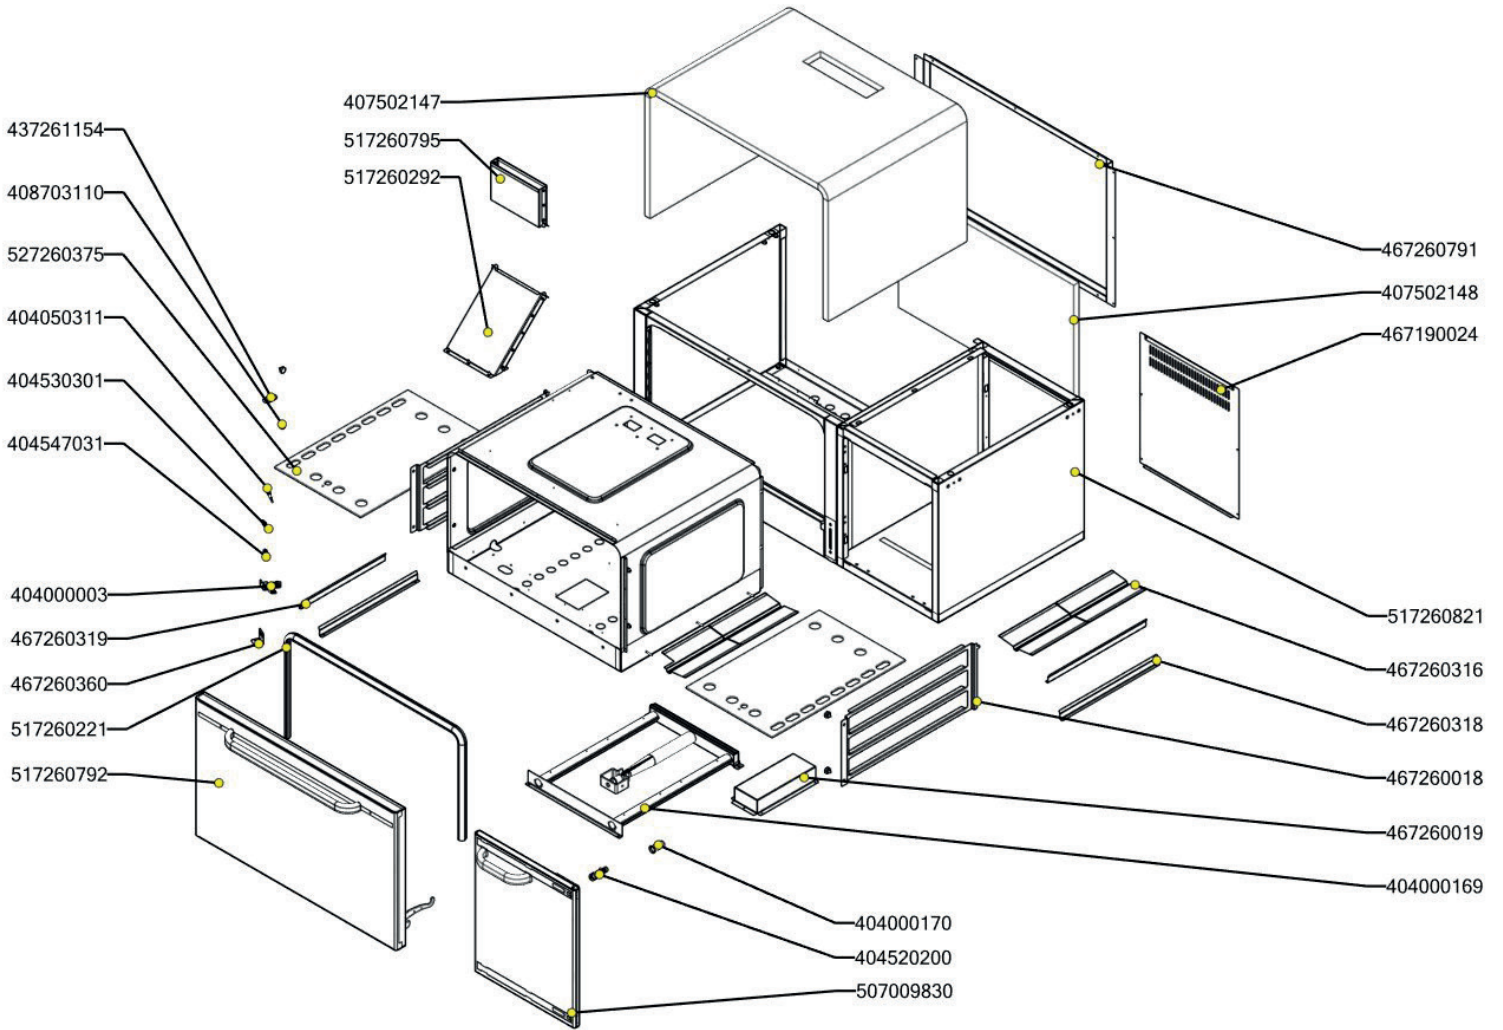

SPT 70/120 21 G
2019_02

SPT 70/120 21 G ND-A
2019_02

SPT 70/120 21 G ND-B
2019_02

SPT 70/120 21 G ND-C
2019_02

SPT 70/120 21 G
2019_02

Item number	Item description
404000402	Koleno hořáku ARC S651 "D" 4.5 kW
404000407	O - kroužek S651
404000406	Držák trysky ARC S651
402525182	Těsnící kroužek ARC 04 - 10 mm
402525181	Převlečná matice ARC 04 - 10 mm
404000414	Šroub zaslepovací ARC S651
404000405	Koleno hořáku ARC S651 "E" 7.5 kW
401100041	Tryska č 4. vel. 195
401100017	Tryska č 4. vel. 150
404547092	Tryska č.2 vel. 180
404000221	Tryska č 10. vel. 36
404000427	Pilot ARC S651 TK - blok
404000410	Pilot ARC S651 - těsnění
404000413	Pilot ARC S651 - matice termočlátku
404520050	Šroubení 6 mm BR-G
404000411	Pilot ARC S651 - mezikus
402525148	Tělo pilotního hořáku ARC s tryskou 40
404000408	Termočlánek ARC S651 L=750
404000412	Pilot ARC S651 - regulace vzduchu
402590710	Podložka regulačního knoflíku RF-900 mat
402590709	Regulační knoflík RF-900 mat G
402590708	Regulační knoflík RF-900 mat E
407502147	Izolace SPT-700 - komora (550x1580)
404000169	Hořák pro troubu 2/1 L 700
404525100	Těsnící kroužek kohoutu FT-G prům.10 mm
404520000	Matka převlečná kohoutu FT-G prům. 10 mm
408703110	Šroub M6 - rošt PT
404000003	Hořáček pilotní L 700
404530301	Svíčka zapalovací L 700
404050311	Termočlánek 1500 mm M9x1
404520061	Šroubení na termočlánek BR 120
404520062	Šroubení k soudku BR 120
404520060	Šroubení svíčka BR 120
404520063	Soudek BR 120
404000170	Hořák pro troubu L 700 - difusor
404525120	Těsnící kroužek BR-G prům.12 mm
404520065	Soudek 12 mm
407502148	Izolace dveře trouby SPT-700 (420x690)
408790317	Pant trouby CF - kladka
404000419	Tělo hořáku ARC S651 TK "C"
404000417	Tělo hořáku ARC S651 TK "D"
408014077	Rošt drátěný SP(B)G RF700