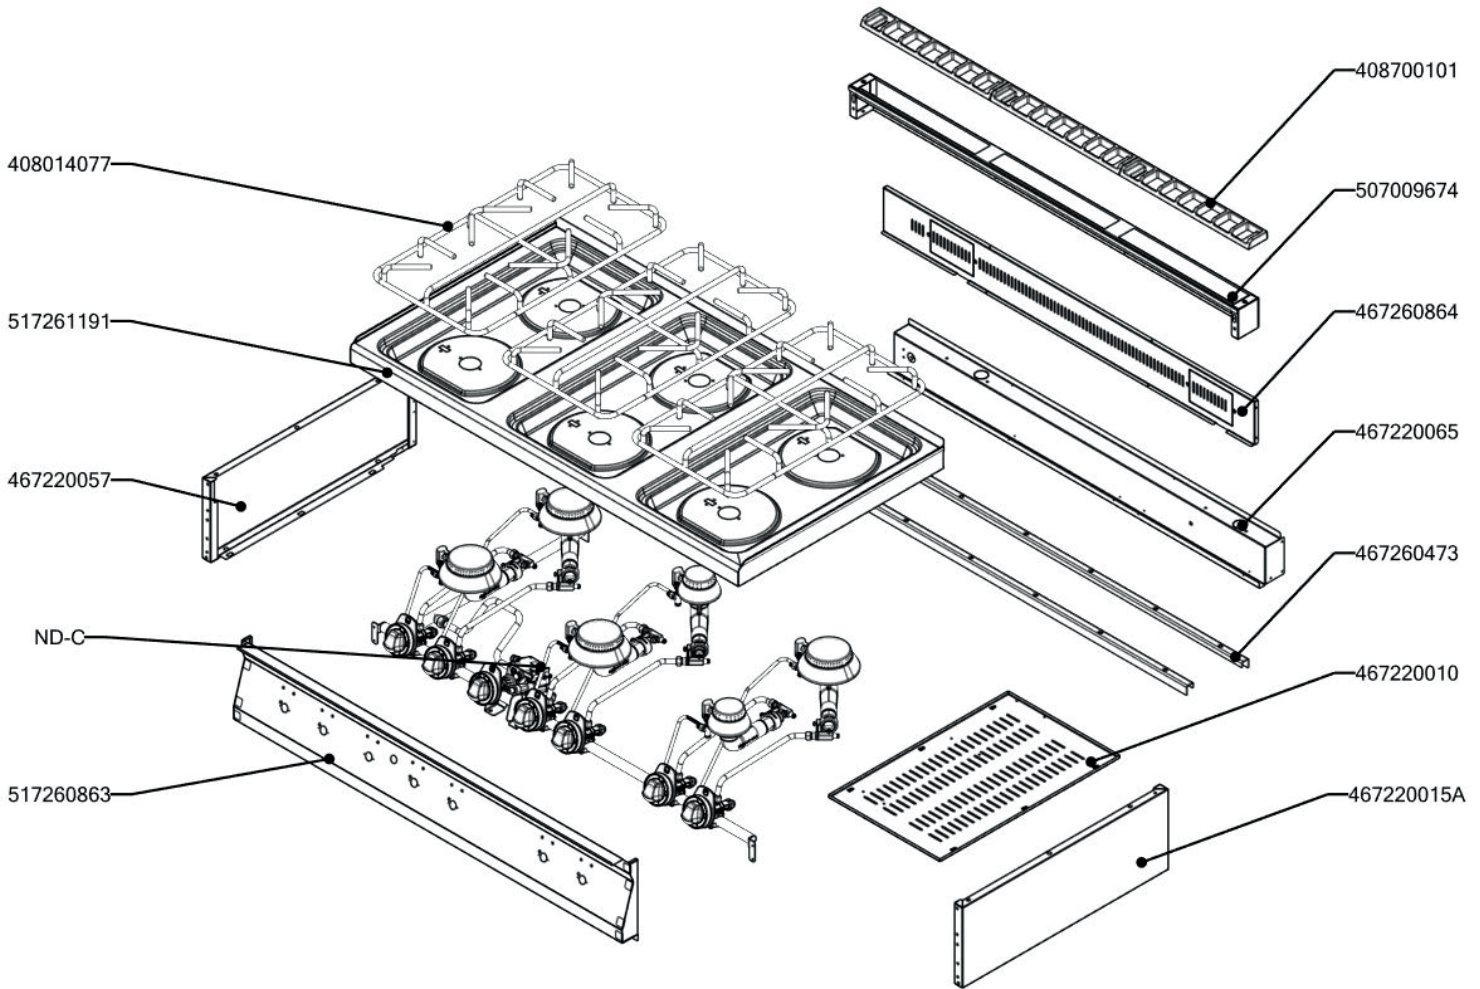

SPT 70/120 21 G
2019_02

SPT 70/120 21 G ND-A
2019_02

SPT 70/120 21 G ND-B
2019_02

SPT 70/120 21 G ND-C
2019_02

SPT 70/120 21 G
2019_02

Item number	Item description
404000402	Koleno hořáku ARC S651 "D" 4.5 kW
404000407	O - kroužek S651
404000406	Držák trysky ARC S651
402525182	Těsnící kroužek ARC 04 - 10 mm
402525181	Převlečná matice ARC 04 - 10 mm
404000414	Šroub zaslepovací ARC S651
404000405	Koleno hořáku ARC S651 "E" 7.5 kW
401100041	Tryska č 4. vel. 195
401100017	Tryska č 4. vel. 150
404547092	Tryska č.2 vel. 180
404000221	Tryska č 10. vel. 36
404000427	Pilot ARC S651 TK - blok
404000410	Pilot ARC S651 - těsnění
404000413	Pilot ARC S651 - matice termočlátku
404520050	Šroubení 6 mm BR-G
404000411	Pilot ARC S651 - mezikus
402525148	Tělo pilotního hořáku ARC s tryskou 40
404000408	Termočlánek ARC S651 L=750
404000412	Pilot ARC S651 - regulace vzduchu
402590710	Podložka regulačního knoflíku RF-900 mat
402590709	Regulační knoflík RF-900 mat G
402590708	Regulační knoflík RF-900 mat E
407502147	Izolace SPT-700 - komora (550x1580)
404000169	Hořák pro troubu 2/1 L 700
404525100	Těsnící kroužek kohoutu FT-G prům.10 mm
404520000	Matka převlečná kohoutu FT-G prům. 10 mm
408703110	Šroub M6 - rošt PT
404000003	Hořáček pilotní L 700
404530301	Svíčka zapalovací L 700
404050311	Termočlánek 1500 mm M9x1
404520061	Šroubení na termočlánek BR 120
404520062	Šroubení k soudku BR 120
404520060	Šroubení svíčka BR 120
404520063	Soudek BR 120
404000170	Hořák pro troubu L 700 - difusor
404525120	Těsnící kroužek BR-G prům.12 mm
404520065	Soudek 12 mm
407502148	Izolace dveře trouby SPT-700 (420x690)
408790317	Pant trouby CF - kladka
404000419	Tělo hořáku ARC S651 TK "C"
404000417	Tělo hořáku ARC S651 TK "D"
408014077	Rošt drátěný SP(B)G RF700