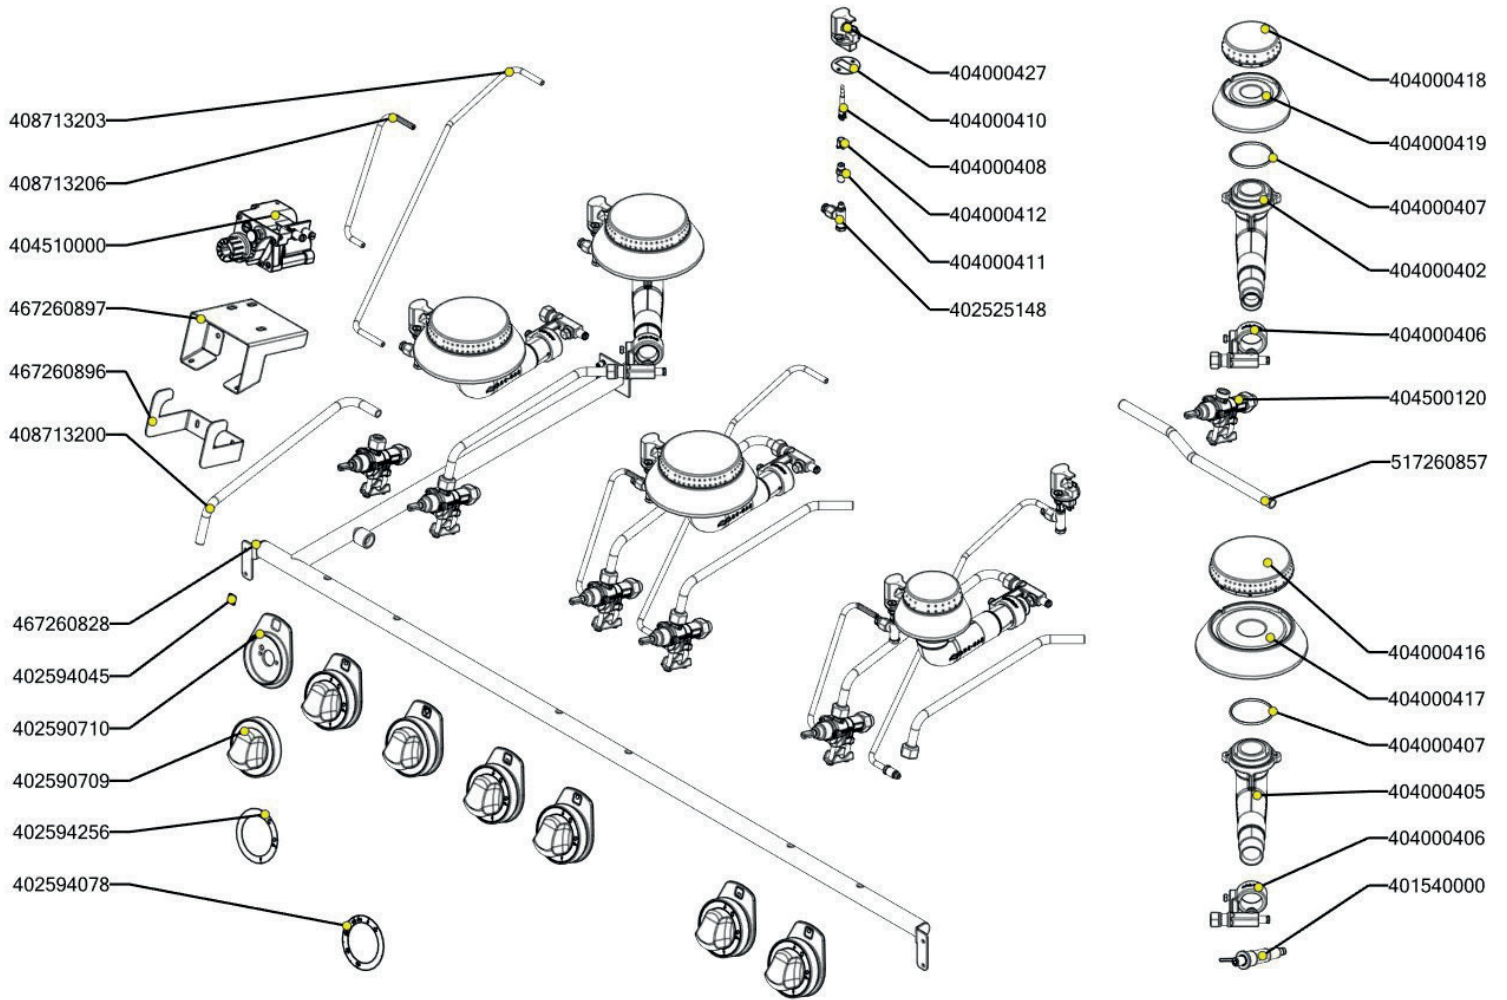

SPT 70/120 21 G ND-C
2019_02